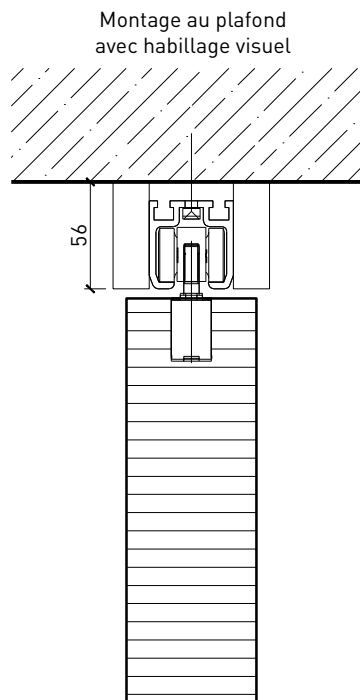

Porte coulissante à 1 vantail EI30 Porte pleine avec vantail rabattable

Raccordement au sol et au plafond