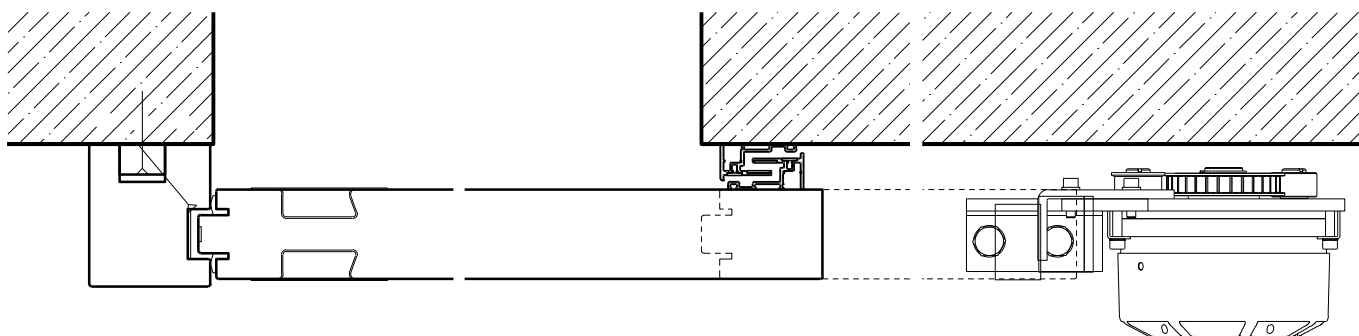

Porte coulissante à 1 vantail EI30 Porte pleine avec insert en verre en option

Caractéristiques

Caractéristique		Porte coulissante à 1 vantail EI30 Porte pleine 59 mm avec insert en verre en option	Porte coulissante à 1 vantail EI30 Porte pleine 68 mm avec insert en verre en option
Fonctions	Protection incendie (EN 1634-1)	EI30	
	Fonctionnement continu (EN 1191)	-	
	Protection contre fumées (EN 1634-3)	S200	
	Isolation acoustique (EN ISO 10140-2)	jusqu'à Rw 40 dB	jusqu'à Rw 41 dB (sans porte de service)
	Anti-panique (EN 179)	-	oui (porte de service)
	Anti-panique (EN 1125)	-	
	Protection contre les effractions (EN 1627)	-	
	Protection pare-balles (EN 1522)	-	
	Classe climatique (EN 12219)	3b - 2c	3c - 3e
	Local humide (EN 16580)	-	
	Salle d'eau (EN 16580)	-	
Intégration (la structure de paroi est lié à la fonction)	Cloison légère (EN 1363-1)	oui	
	Mur massif (EN 1363-1)	oui	
	Murs Lignum (STP)	oui	
	Systèmes murales (selon homologation)	-	
Essences	Bois feuillus		
Formes spéciales	-		
Porte de service	Intégration	-	oui
vtx. rabattables	Intégration	-	
Vitre / remplissage	Intégration d'une vitre	oui	
	Intégration de remplissage	-	
Entraînements	Manuel	oui	
	Fermeture automatique	oui	
	Automatique	oui	
Surfaces décoratives	Métaux (acier inoxydable, acier, laiton, (collé) sur toute ou parties de la surface)	oui	
	Verre ≤ 4 mm collé sur l'ouvrant	oui	
	Couche supérieure combustible	oui	
	Fraisages décoratifs	oui	

Autres variantes d'exécution et multifonctions possibles sur demande.

Porte coulissante à 1 vantail EI30 Porte pleine avec insert en verre en option

Manuelle avec contrepoids arrière

Autres variantes d'exécution et multifonctions possibles sur demande.

Porte coulissante à 1 vantail EI30 Porte pleine avec insert en verre en option

Manuelle avec ressort de fermeture

Autres variantes d'exécution et multifonctions possibles sur demande.

Porte coulissante à 1 vantail EI30 Porte pleine avec insert en verre en option