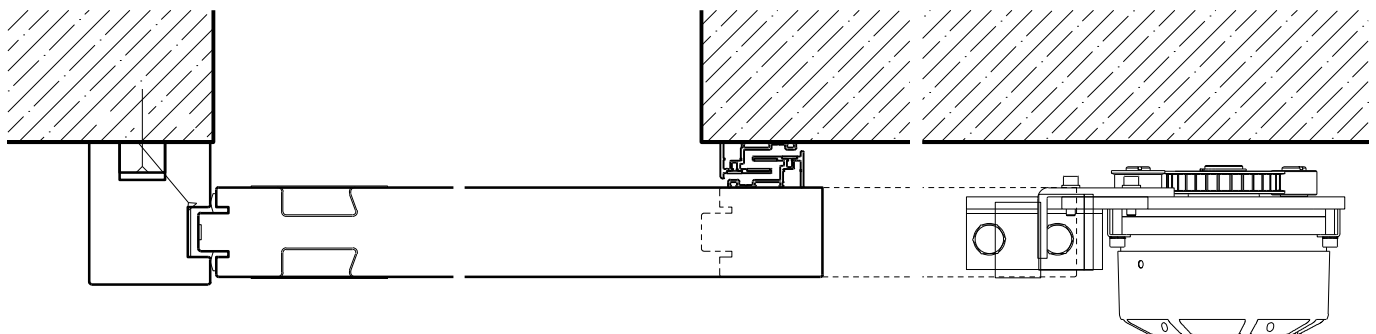

Porte coulissante à 1 vantail EI30 Porte pleine avec insert en verre en option

Caractéristiques

Caractéristique		Porte coulissante à 1 vantail EI30 Porte pleine 59 mm avec insert en verre en option	Porte coulissante à 1 vantail EI30 Porte pleine 68 mm avec insert en verre en option
Fonctions	Protection incendie (EN 1634-1)	EI30	
	Fonctionnement continu (EN 1191)	-	
	Protection contre fumées (EN 1634-3)	S200	
	Isolation acoustique (EN ISO 10140-2)	jusqu'à Rw 40 dB	jusqu'à Rw 41 dB (sans porte de service)
	Anti-panique (EN 179)	-	oui (porte de service)
	Anti-panique (EN 1125)	-	
	Protection contre les effractions (EN 1627)	-	
	Protection pare-balles (EN 1522)	-	
	Classe climatique (EN 12219)	3b - 2c	3c - 3e
	Local humide (EN 16580)	-	
	Salle d'eau (EN 16580)	-	
Intégration (la structure de paroi est lié à la fonction)	Cloison légère (EN 1363-1)	oui	
	Mur massif (EN 1363-1)	oui	
	Murs Lignum (STP)	oui	
	Systèmes murales (selon homologation)	-	
Essences	Bois feuillus		
Formes spéciales	-		
Porte de service	Intégration	-	oui
vtx. rabattables	Intégration	-	
Vitre / remplissage	Intégration d'une vitre	oui	
	Intégration de remplissage	-	
Entraînements	Manuel	oui	
	Fermeture automatique	oui	
	Automatique	oui	
Surfaces décoratives	Métaux (acier inoxydable, acier, laiton, (collé) sur toute ou parties de la surface)	oui	
	Verre ≤ 4 mm collé sur l'ouvrant	oui	
	Couche supérieure combustible	oui	
	Fraisages décoratifs	oui	

Autres variantes d'exécution et multifonctions possibles sur demande.

Porte coulissante à 1 vantail EI30 Porte pleine avec insert en verre en option

Manuelle avec contrepoids arrière

Autres variantes d'exécution et multifonctions possibles sur demande.

Porte coulissante à 1 vantail EI30 Porte pleine avec insert en verre en option

Manuelle avec ressort de fermeture

Autres variantes d'exécution et multifonctions possibles sur demande.

Porte coulissante à 1 vantail EI30 Porte pleine avec insert en verre en option