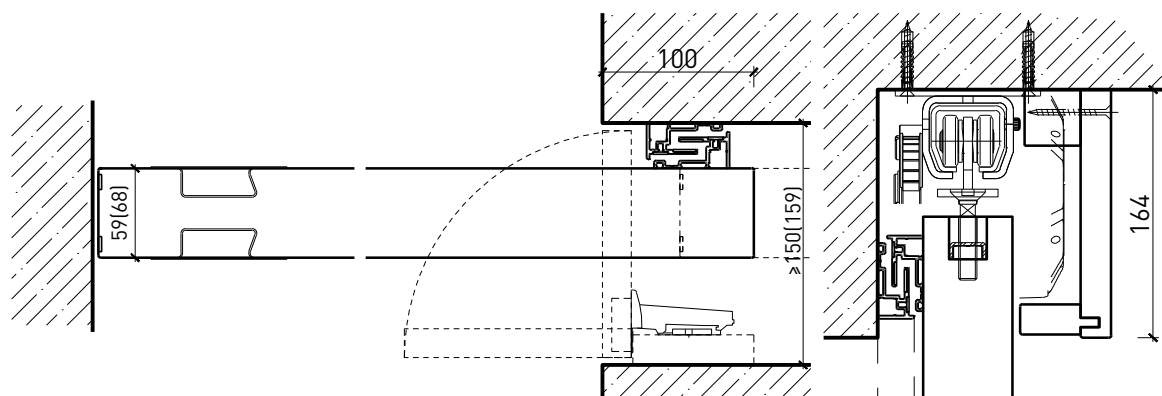

Porte coulissante à 1 vantail EI30 Porte pleine avec insert en verre en option

Manuelle avec ressort de fermeture

Autres variantes d'exécution et multifonctions possibles sur demande.