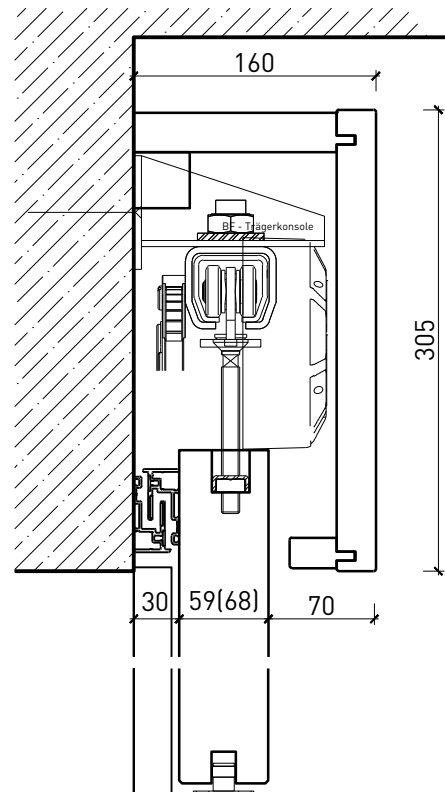

Porte coulissante à 1 vantail EI30 Porte pleine avec insert en verre en option

Manuelle avec ressort de fermeture

Autres variantes d'exécution et multifonctions possibles sur demande.