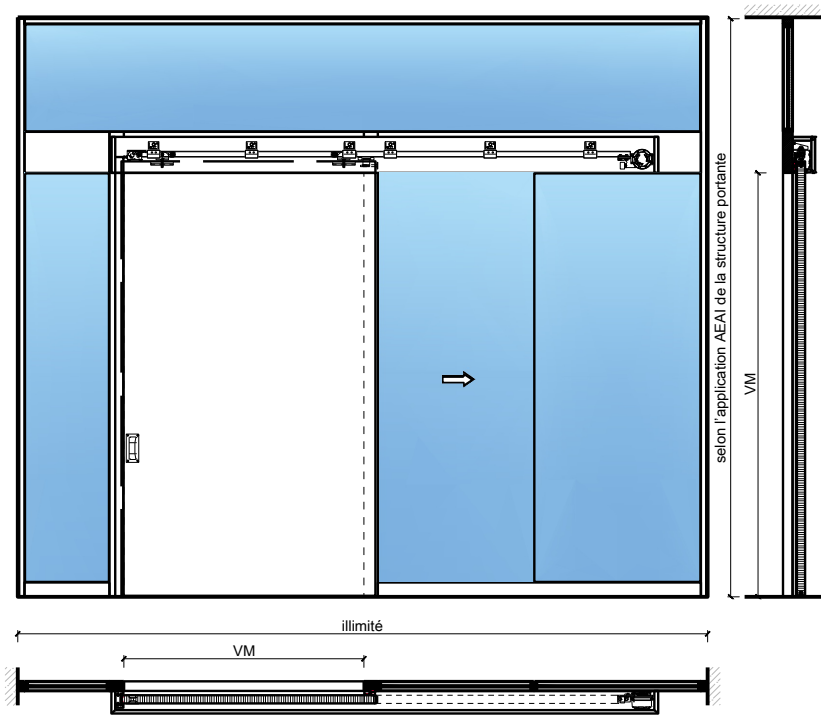

Porte coulissante à 1 vantail EI30 Porte pleine avec insert en verre en option dans les systèmes de parois pleines FST

Manuelle avec ressort de fermeture

Autres variantes d'exécution et multifonctions possibles sur demande.

FEUER
SCHUTZTEAM
INNOVATION NETWORK

ASTORI

n AG
5505 Brunegg
1 ▪ Fax. 041 810 35 32

33100 / 33107

10-Sept.-24