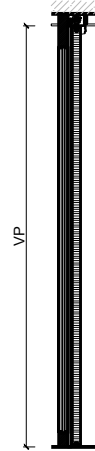

Porte coulissante à 1 vantail EI30 Porte pleine avec insert en verre en option dans les systèmes de parois pleines FST

Manuel avec ressort de fermeture Affleurant au plafond

Weitere mögliche Ausführungsvarianten und Multifunktionen auf Anfrage.

FEUER
SCHUTZTEAM
INNOVATION NETWORK

ASTORI

n AG
5505 Brunegg
1 ▪ Fax. 041 810 35 32

33100 / 33107

10-Sept.-24