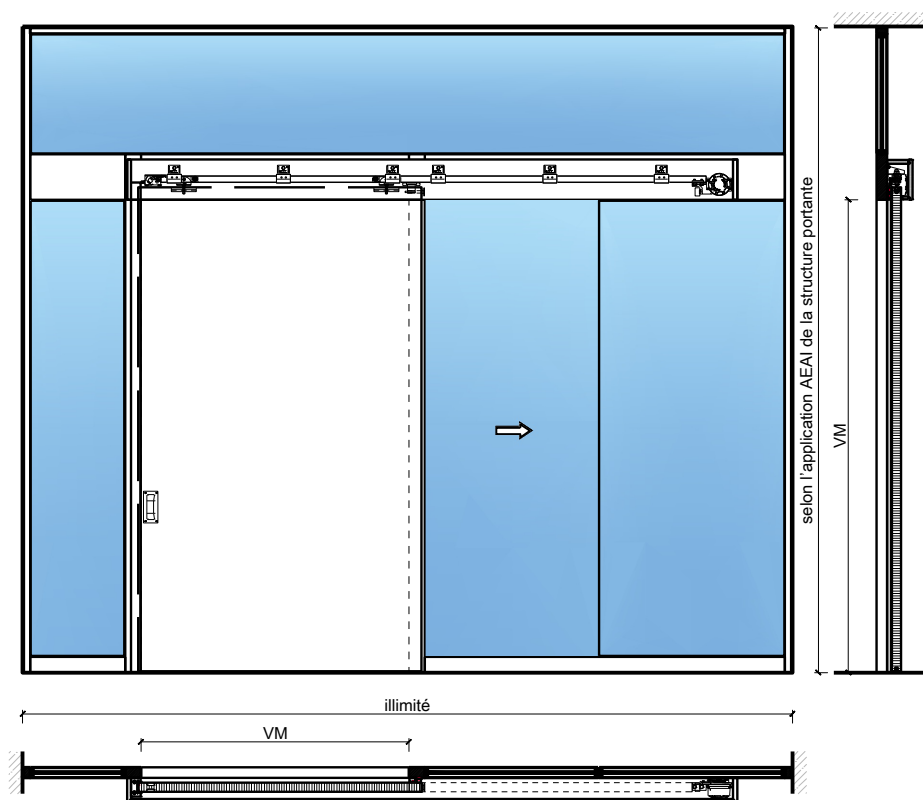

Porte coulissante à 1 vantail EI30 Porte pleine avec insert en verre en option dans les systèmes de parois pleines FST

Vue d'ensemble

Description:

- Porte coulissante coupe-feu EI30
- Porte coulissante manuelle
- Fermeture automatique en cas d'incendie avec des poids de fermeture / ressorts de fermeture disposés à l'avant ou à l'arrière
- Porte coulissante automatique
- Vitrage en option
- Porte de service à 1 ou 2 vtx.

Montage:

- À fleur de plafond
- Sous plafond
- Contre mûr ou linteau

Essences pour huisseries:

- Feuillus

Intégration dans:

- Systèmes de parois pleines FST vitrées
- Systèmes de parois pleines FST

Ouvrants:

- Portes planes de 68 mm

Largeur de la membrure $\geq$ 180 mm

Essences pour ouvrants:

- Feuillus

Essences et surfaces:

- Feuillus et conifères
- Placages extérieurs
- Couches de finition en résine artificielle
- Plinthes en tôle et décors
- Revêtements en tôle d'acier, inox, alu, laiton

- Surface brute ou apprêtée pour peinture
- Vernis incolore ou huile
- Teinture et vernis sur échantillon
- Peinture de couleur RAL / NCS ou teintes spéciales

Vitrage / panneau de porte:

- Verres transparents, verres structurés
- Possibilité de vitrage affleurant
- Verres isolants
- Verres d'isolation acoustique