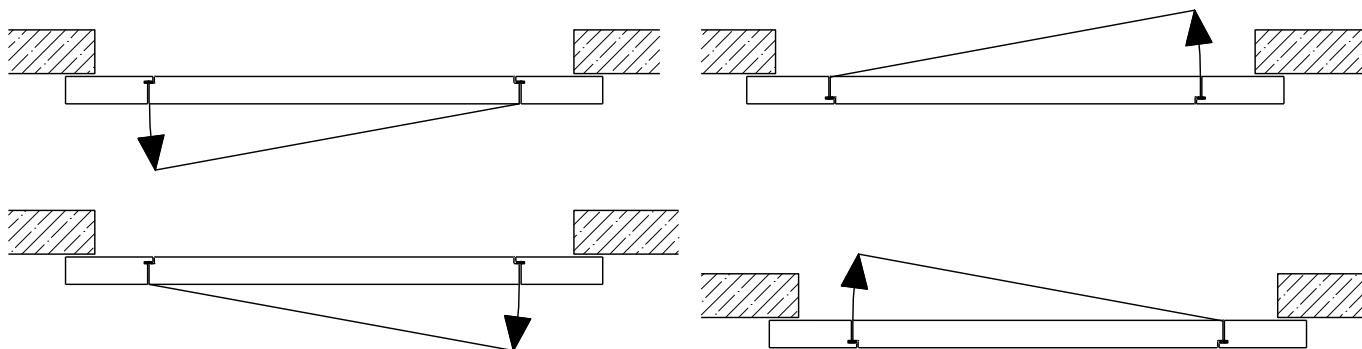

Porte coulissante à 1 vantail EI30 Porte pleine avec insert en verre en option dans les systèmes de parois pleines FST

Porte de service

Autres variantes d'exécution et multifonctions possibles sur demande.