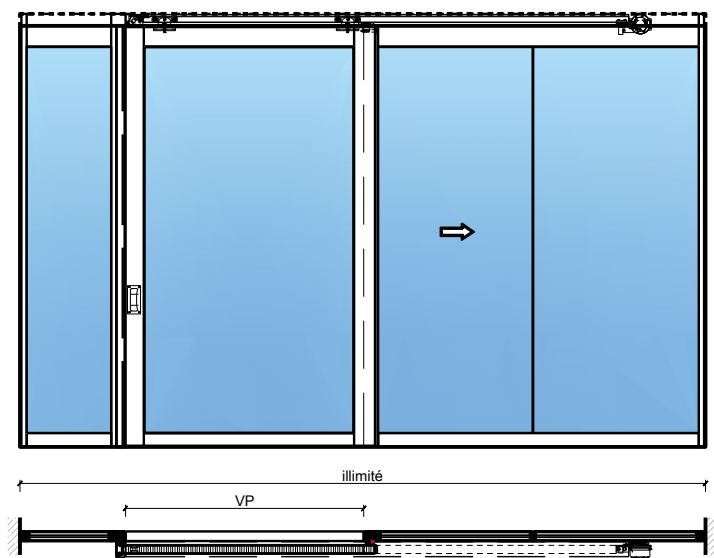

Porte coulissante à 1 vantail EI30 Porte pleine avec insert en verre en option dans les systèmes de parois pleines FST

Manuel avec ressort de fermeture Affleurant au plafond

Weitere mögliche Ausführungsvarianten und Multifunktionen auf Anfrage.

FEUER
SCHUTZTEAM
INNOVATION NETWORK

ASTORI

n AG
5505 Brunegg
1 ▪ Fax. 041 810 35 32

33100 / 33107

10-Sept.-24