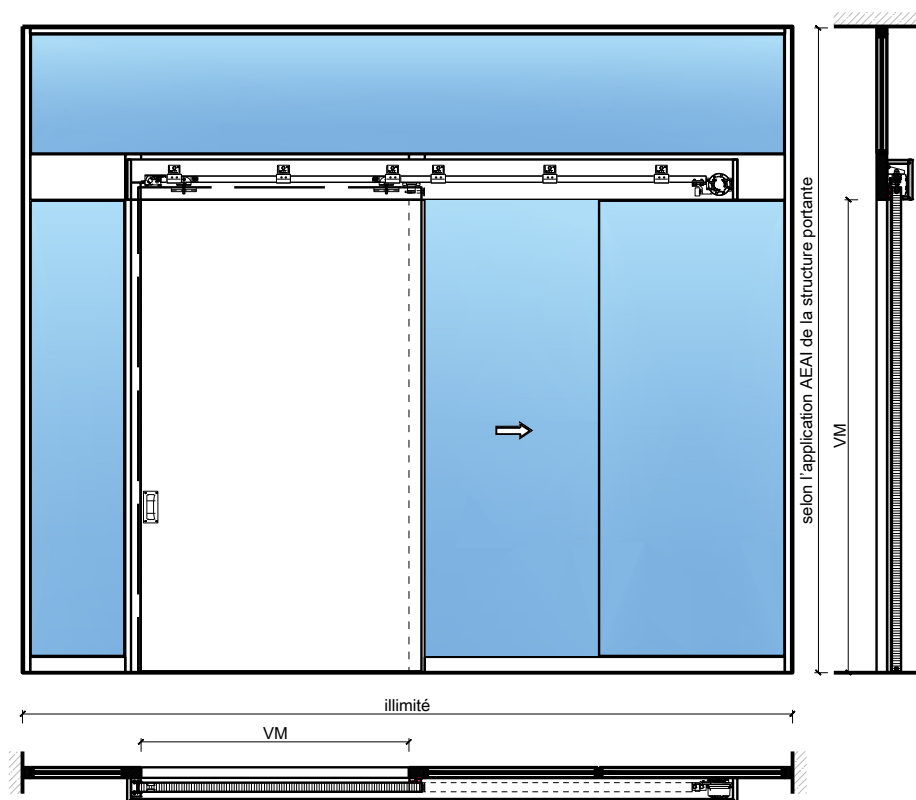

Porte coulissante à 1 vantail EI30 Porte pleine avec insert en verre en option dans les systèmes de parois pleines FST

Vue d'ensemble

Description:

- Porte coulissante coupe-feu EI30
- Porte coulissante manuelle
- Fermeture automatique en cas d'incendie avec des poids de fermeture / ressorts de fermeture disposés à l'avant ou à l'arrière
- Porte coulissante automatique
- Vitrage en option
- Porte de service à 1 ou 2 vtx.

Montage:

- À fleur de plafond
- Sous plafond
- Contre mûr ou linteau

Essences pour huisseries:

- Feuillus

Intégration dans:

- Systèmes de parois pleines FST vitrées
- Systèmes de parois pleines FST

Ouvrants:

- Portes planes de 68 mm

Largeur de la membrure $\geq$ 180 mm

Essences pour ouvrants:

- Feuillus

Essences et surfaces:

- Feuillus et conifères
- Placages extérieurs
- Couches de finition en résine artificielle
- Plinthes en tôle et décors
- Revêtements en tôle d'acier, inox, alu, laiton

- Surface brute ou apprêtée pour peinture
- Vernis incolore ou huile
- Teinture et vernis sur échantillon
- Peinture de couleur RAL / NCS ou teintes spéciales

Vitrage / panneau de porte:

- Verres transparents, verres structurés
- Possibilité de vitrage affleurant
- Verres isolants
- Verres d'isolation acoustique