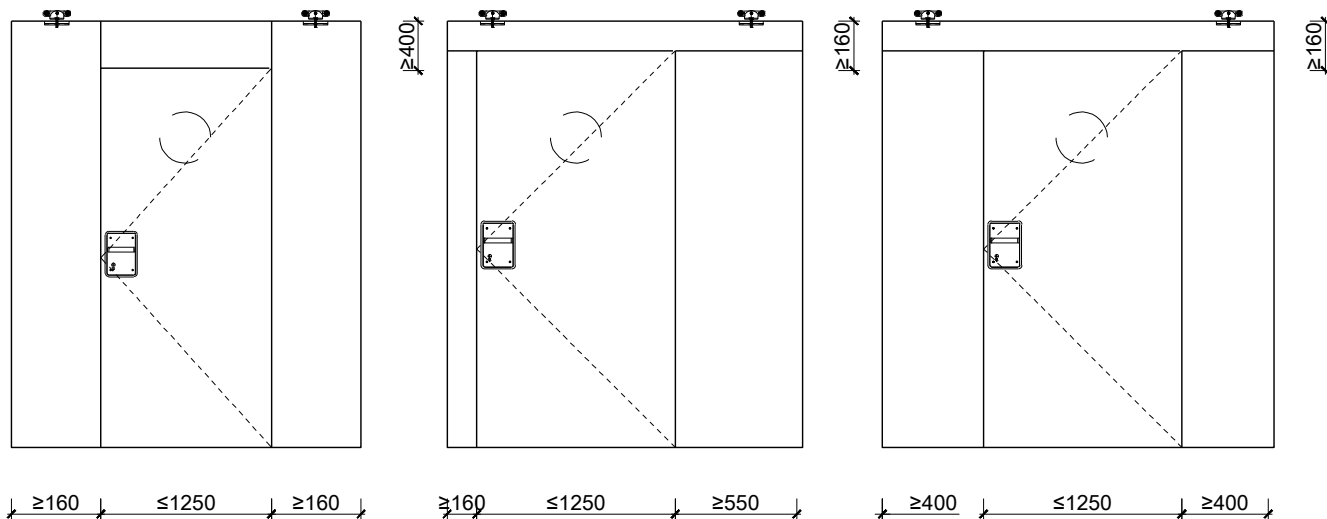

Porte coulissante à 1 vantail EI30 Porte pleine avec insert en verre en option dans les systèmes de parois pleines FST

Porte de service

Autres variantes d'exécution et multifonctions possibles sur demande.