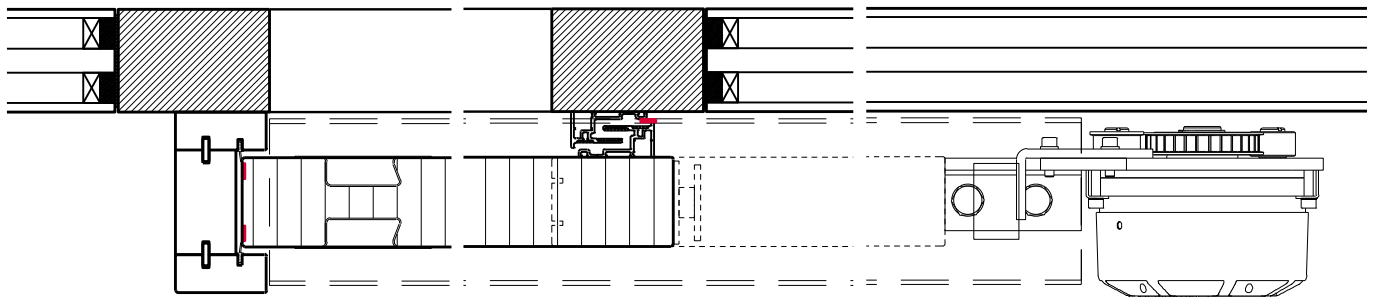

Porte coulissante à 1 vantail EI30 Porte pleine avec insert en verre en option dans les systèmes de parois pleines FST

Manuel avec ressort de fermeture Affleurant au plafond

Weitere mögliche Ausführungsvarianten und Multifunktionen auf Anfrage.

FEUER
SCHUTZTEAM
INNOVATION NETWORK

ASTORI

n AG
5505 Brunegg
1 ▪ Fax. 041 810 35 32

33100 / 33107

10-Sept.-24