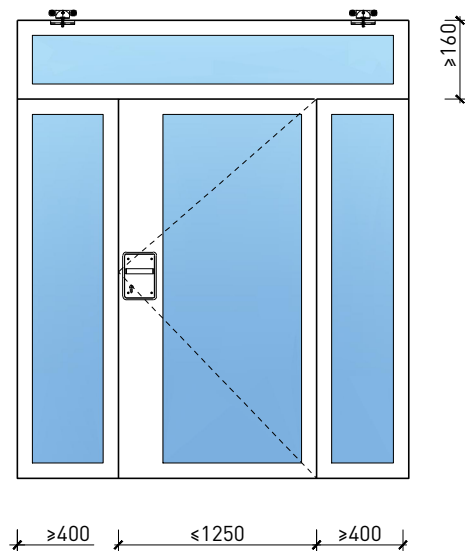

Porte coulissante à 1 vantail EI30 Porte à cadre

Porte de service

Autres variantes d'exécution et multifonctions possibles sur demande.