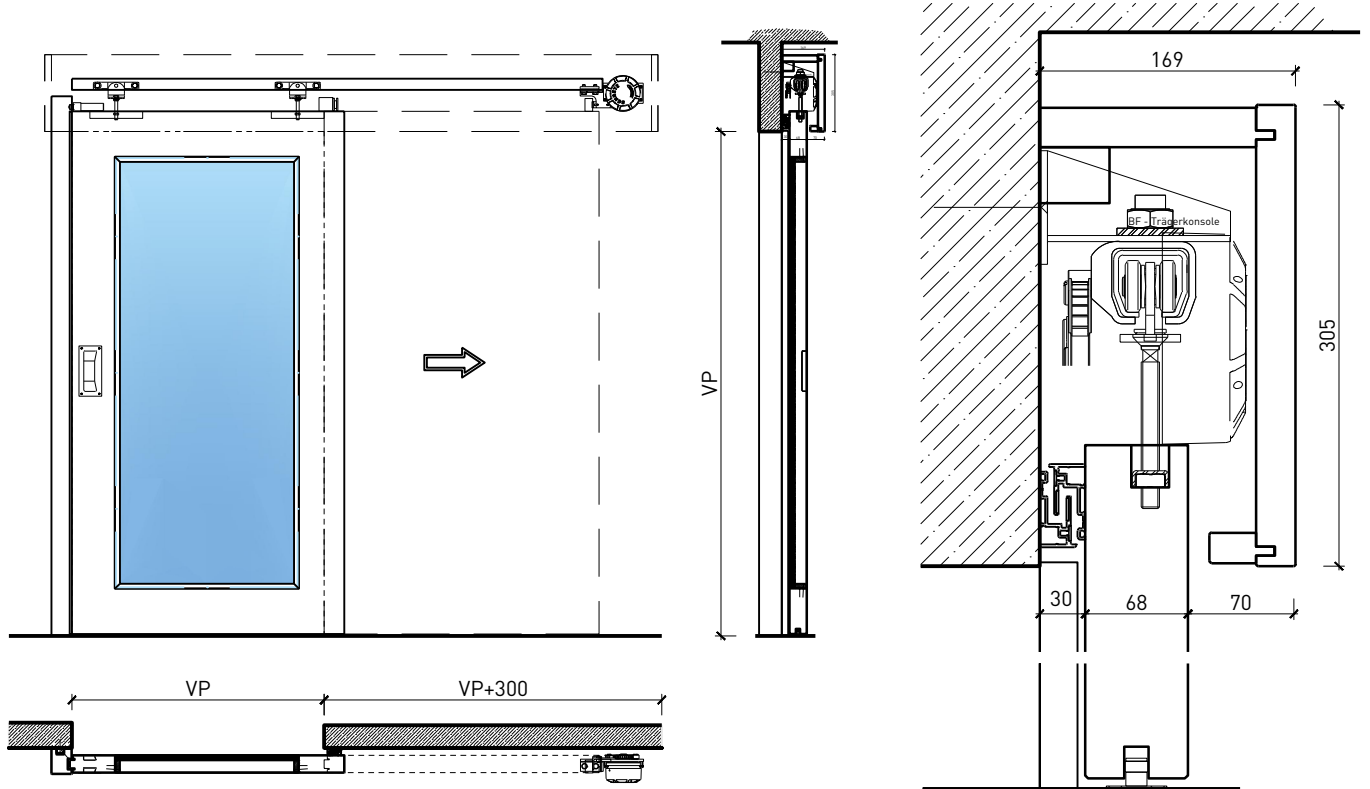

Porte coulissante à 1 vantail EI30 Porte à cadre

Porte coulissante à 1 vantail EI30 Porte à cadre

Vue d'ensemble

Description:

- Porte coulissante coupe-feu EI30
- Porte coulissante manuelle
- Fermeture automatique en cas d'incendie avec des poids de fermeture / ressorts de fermeture disposés à l'avant ou à l'arrière
- Porte coulissante automatique
- Vitrée
- Porte de service à 1 ou 2 vtx.

Porte coulissante à 1 vantail EI30 Porte à cadre

Caractéristiques

Caractéristique		Porte coulissante à 1 vantail EI30 Porte à cadre	
Fonctions	Protection incendie (EN 1634-1)	EI30	
	Fonctionnement continu (EN 1191)	-	
	Protection contre fumées (EN 1634-3)	S200	
	Isolation acoustique (EN ISO 10140-2)	jusqu'à Rw 40 dB (sans porte de service)	
	Anti-panique (EN 179)	oui (porte de service)	
	Anti-panique (EN 1125)	-	
	Protection contre les effractions (EN 1627)	-	
	Protection pare-balles (EN 1522)	-	
	Classe climatique (EN 12219)	3a - 3c	
	Local humide (EN 16580)	-	
	Salle d'eau (EN 16580)	-	
Intégration (la structure de paroi est lié à la fonction)	Cloison légère (EN 1363-1)	oui	
	Mur massif (EN 1363-1)	oui	
	Murs Lignum (STP)	oui	
	Systèmes murales (selon homologation)	-	
Essences		Bois feuillus	
Formes spéciales		-	
Porte de service	Intégration	oui	
vtx. rabattables	Intégration	-	
Vitre / remplissage	Intégration d'une vitre	oui	
	Intégration de remplissage	oui	
Entraînements	Manuel	oui	
	Fermeture automatique	oui	
	Automatique	oui	
Surfaces décoratives	Métaux (acier inoxydable, acier, laiton, (collé) sur toute ou parties de la surface)	oui	
	Verre ≤ 4 mm collé sur l'ouvrant	oui	
	Couche supérieure combustible	oui	
	Fraisages décoratifs	-	

Porte coulissante à 1 vantail EI30 Porte à cadre

Manuelle avec ressort de fermeture

Autres variantes d'exécution et multifonctions possibles sur demande.

Porte coulissante à 1 vantail EI30 Porte à cadre

Manuelle avec ressort de fermeture (montage affleurant avec le plafond)