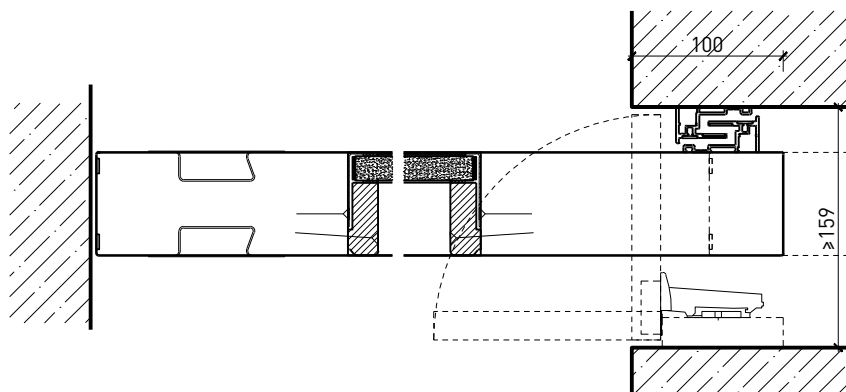

Porte coulissante à 1 vantail EI30 Porte à cadre

Manuelle avec contrepoids arrière

Autres variantes d'exécution et multifonctions possibles sur demande.