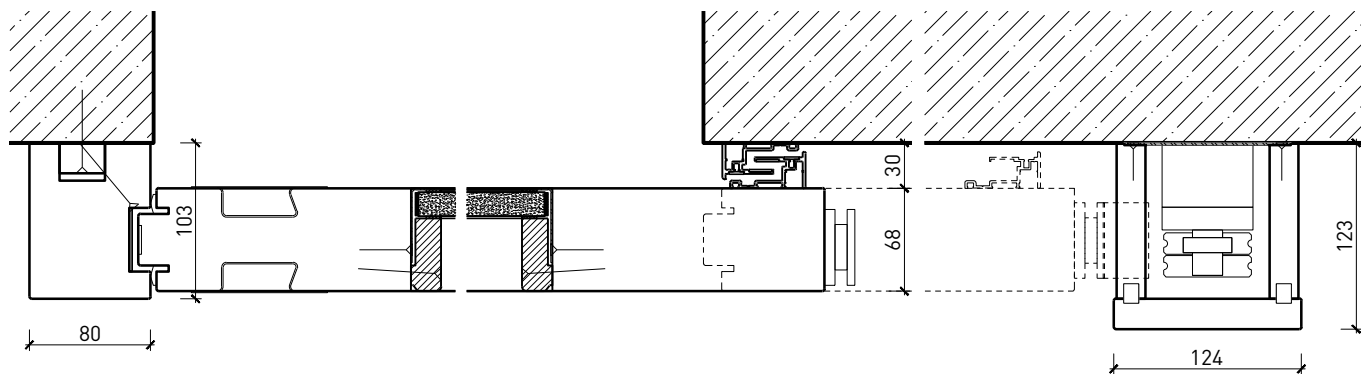

Porte coulissante à 1 vantail EI30 Porte à cadre

Manuelle avec contrepoids arrière

Autres variantes d'exécution et multifonctions possibles sur demande.