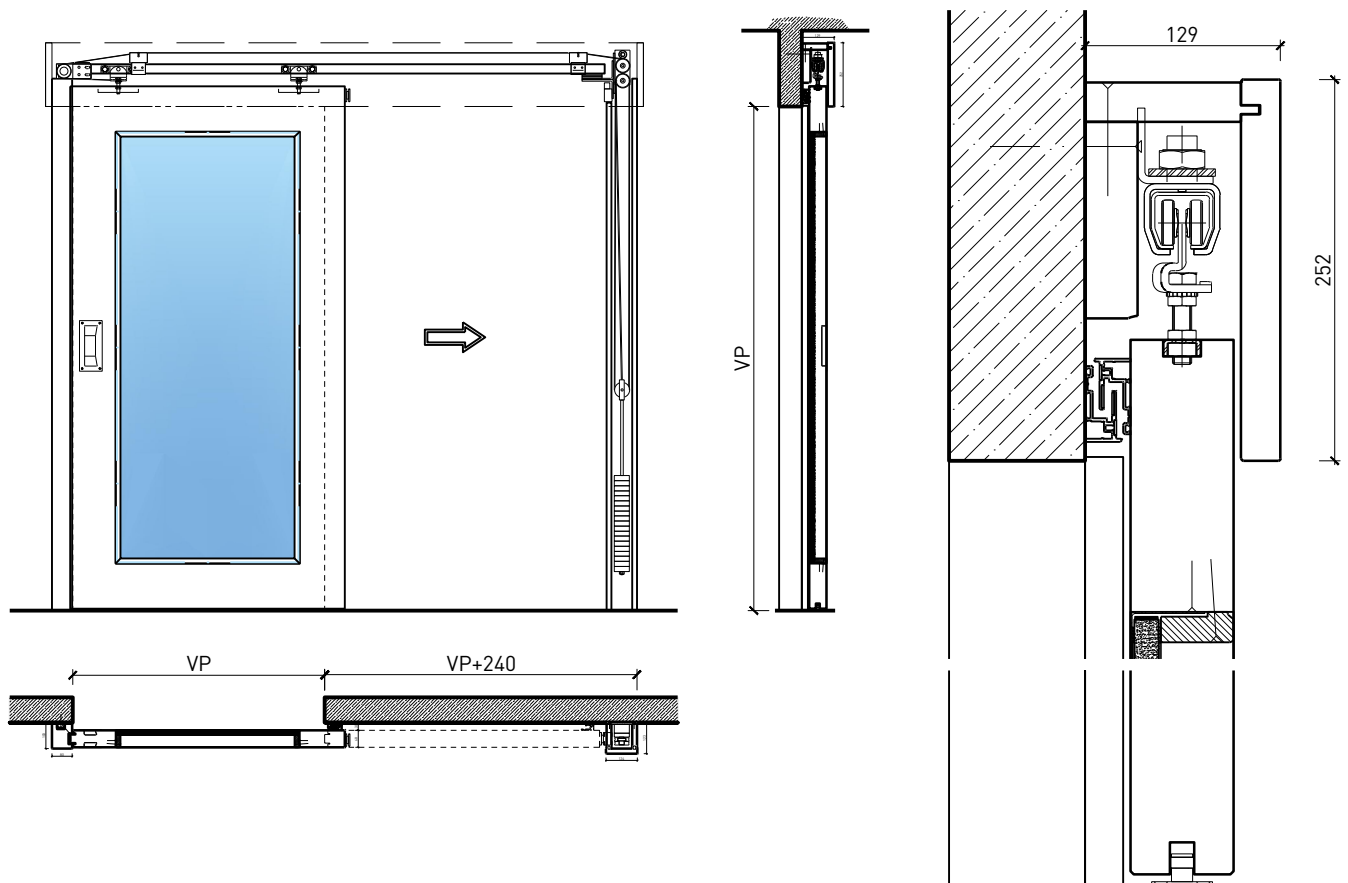

Porte coulissante à 1 vantail EI30 Porte à cadre

Manuelle avec contrepoids arrière

Autres variantes d'exécution et multifonctions possibles sur demande.