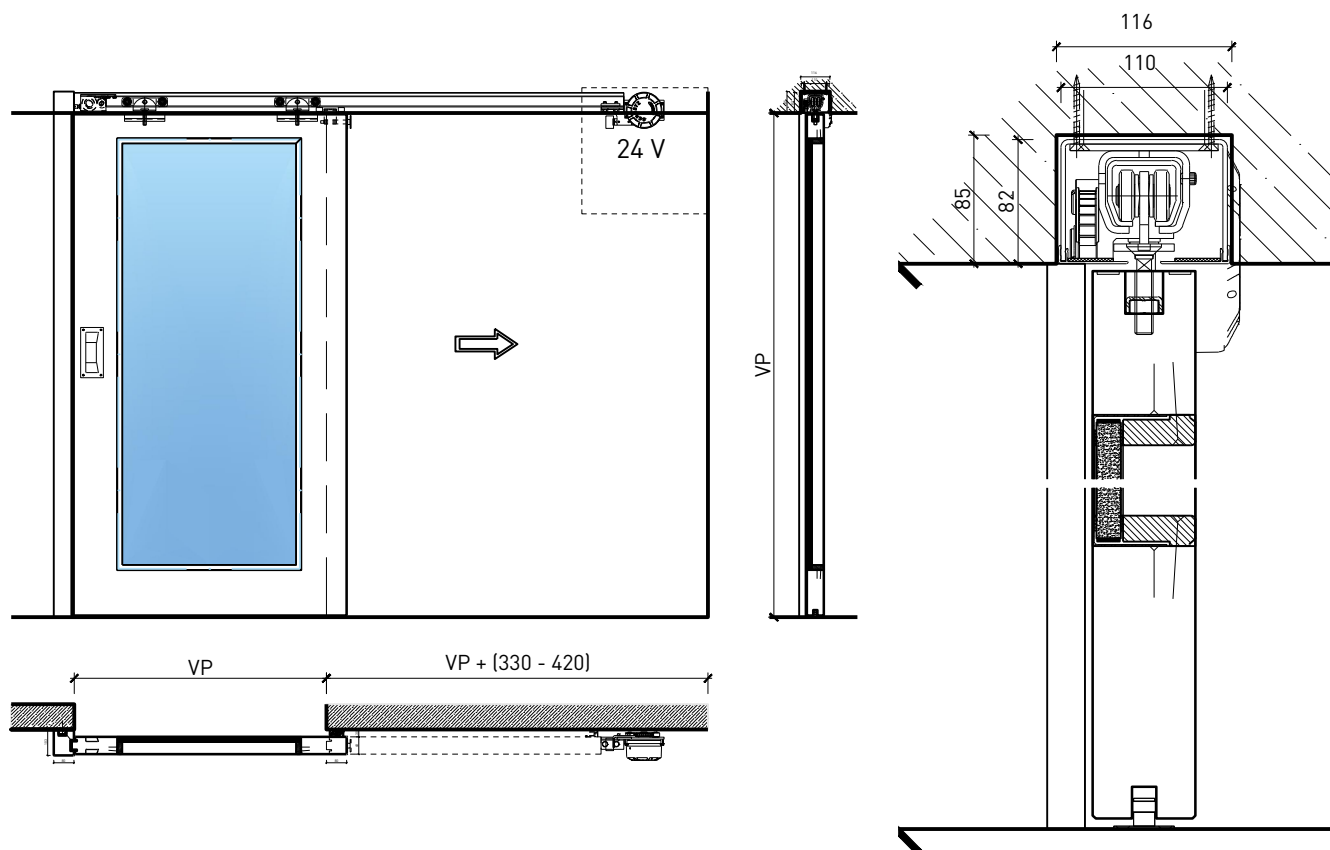

Porte coulissante à 1 vantail EI30 Porte à cadre

Porte coulissante à 1 vantail EI30 Porte à cadre

Vue d'ensemble

Description:

- Porte coulissante coupe-feu EI30
- Porte coulissante manuelle
- Fermeture automatique en cas d'incendie avec des poids de fermeture / ressorts de fermeture disposés à l'avant ou à l'arrière
- Porte coulissante automatique
- Vitrée
- Porte de service à 1 ou 2 vtx.

Porte coulissante à 1 vantail EI30 Porte à cadre

Manuelle avec ressort de fermeture

Autres variantes d'exécution et multifonctions possibles sur demande.

Porte coulissante à 1 vantail EI30 Porte à cadre

Manuelle avec ressort de fermeture (montage affleurant avec le plafond)