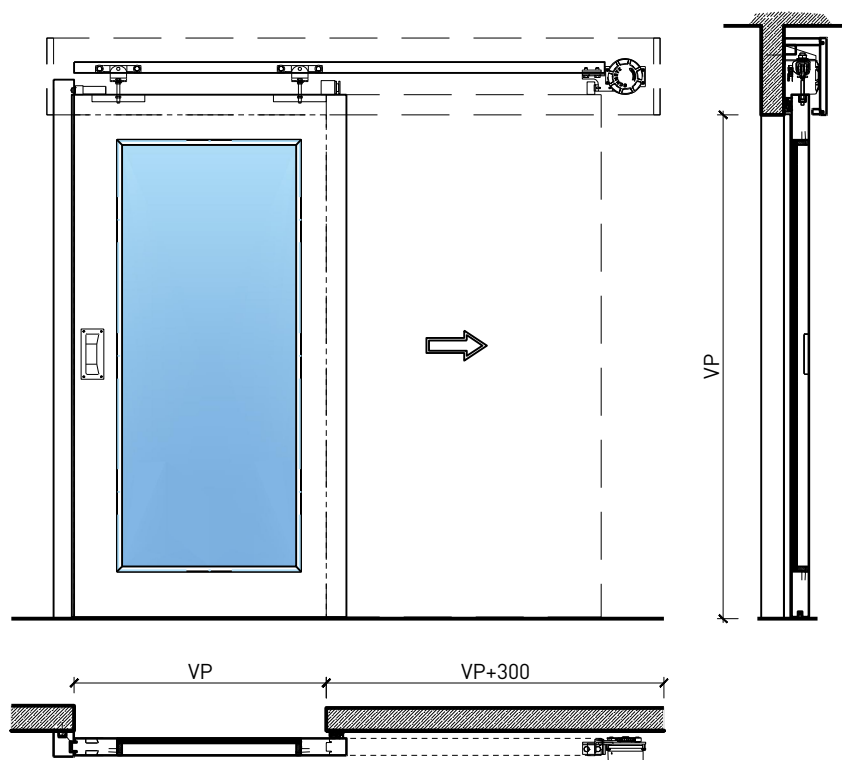

Porte coulissante à 1 vantail EI30 Porte à cadre

Vue d'ensemble

Description:

- Porte coulissante coupe-feu EI30
- Porte coulissante manuelle
- Fermeture automatique en cas d'incendie avec des poids de fermeture / ressorts de fermeture disposés à l'avant ou à l'arrière
- Porte coulissante automatique
- Vitrée
- Porte de service à 1 ou 2 vtx.

Montage:

- À fleur de plafond
- Sous plafond
- Contre mûr ou linteau

Essences pour huisseries:

- Feuillus

Intégration dans:

- Mur massif
- Cloison légère

Parties latérales sous forme de:

- Vitrages fixes
- Parois pleines

Ouvrants:

- Portes à cadres de 68 mm
- Largeur de la membrure $\geq$ 80 mm

Essences pour ouvrants:

- Feuillus

Essences et surfaces:

- Feuillus et conifères
- Placages extérieurs
- Couches de finition en résine artificielle
- Surface brute ou apprêtée pour peinture
- Vernis incolore ou huile
- Teinture et vernis sur échantillon
- Peinture de couleur RAL / NCS ou teintes spéciales

Vitrage / panneau de porte:

- Verres transparents, verres structurés
- Possibilité de vitrage affleurant
- Verres isolants
- Verres d'isolation acoustique
- Panneaux de porte en bois lisses ou profilés