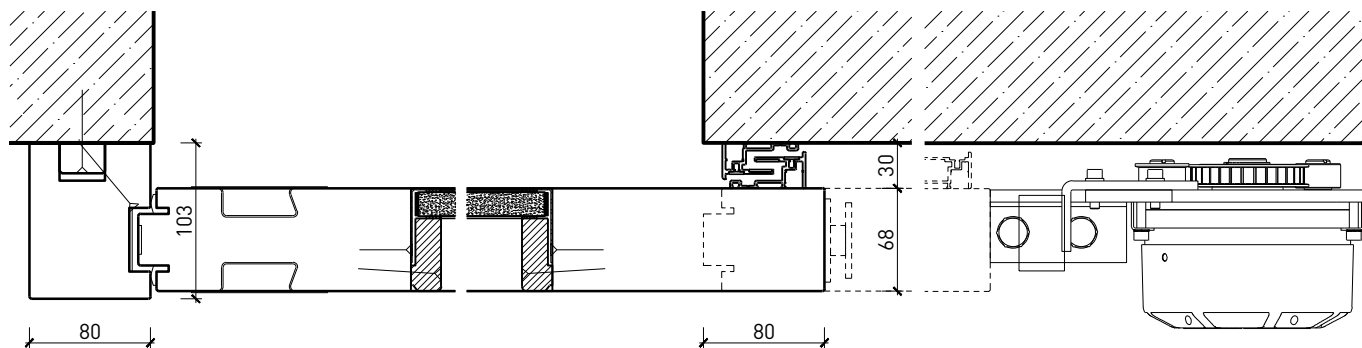

Porte coulissante à 1 vantail EI30 Porte à cadre

Manuelle avec ressort de fermeture

Autres variantes d'exécution et multifonctions possibles sur demande.

Porte coulissante à 1 vantail EI30 Porte à cadre

Manuelle avec ressort de fermeture (montage affleurant avec le plafond)