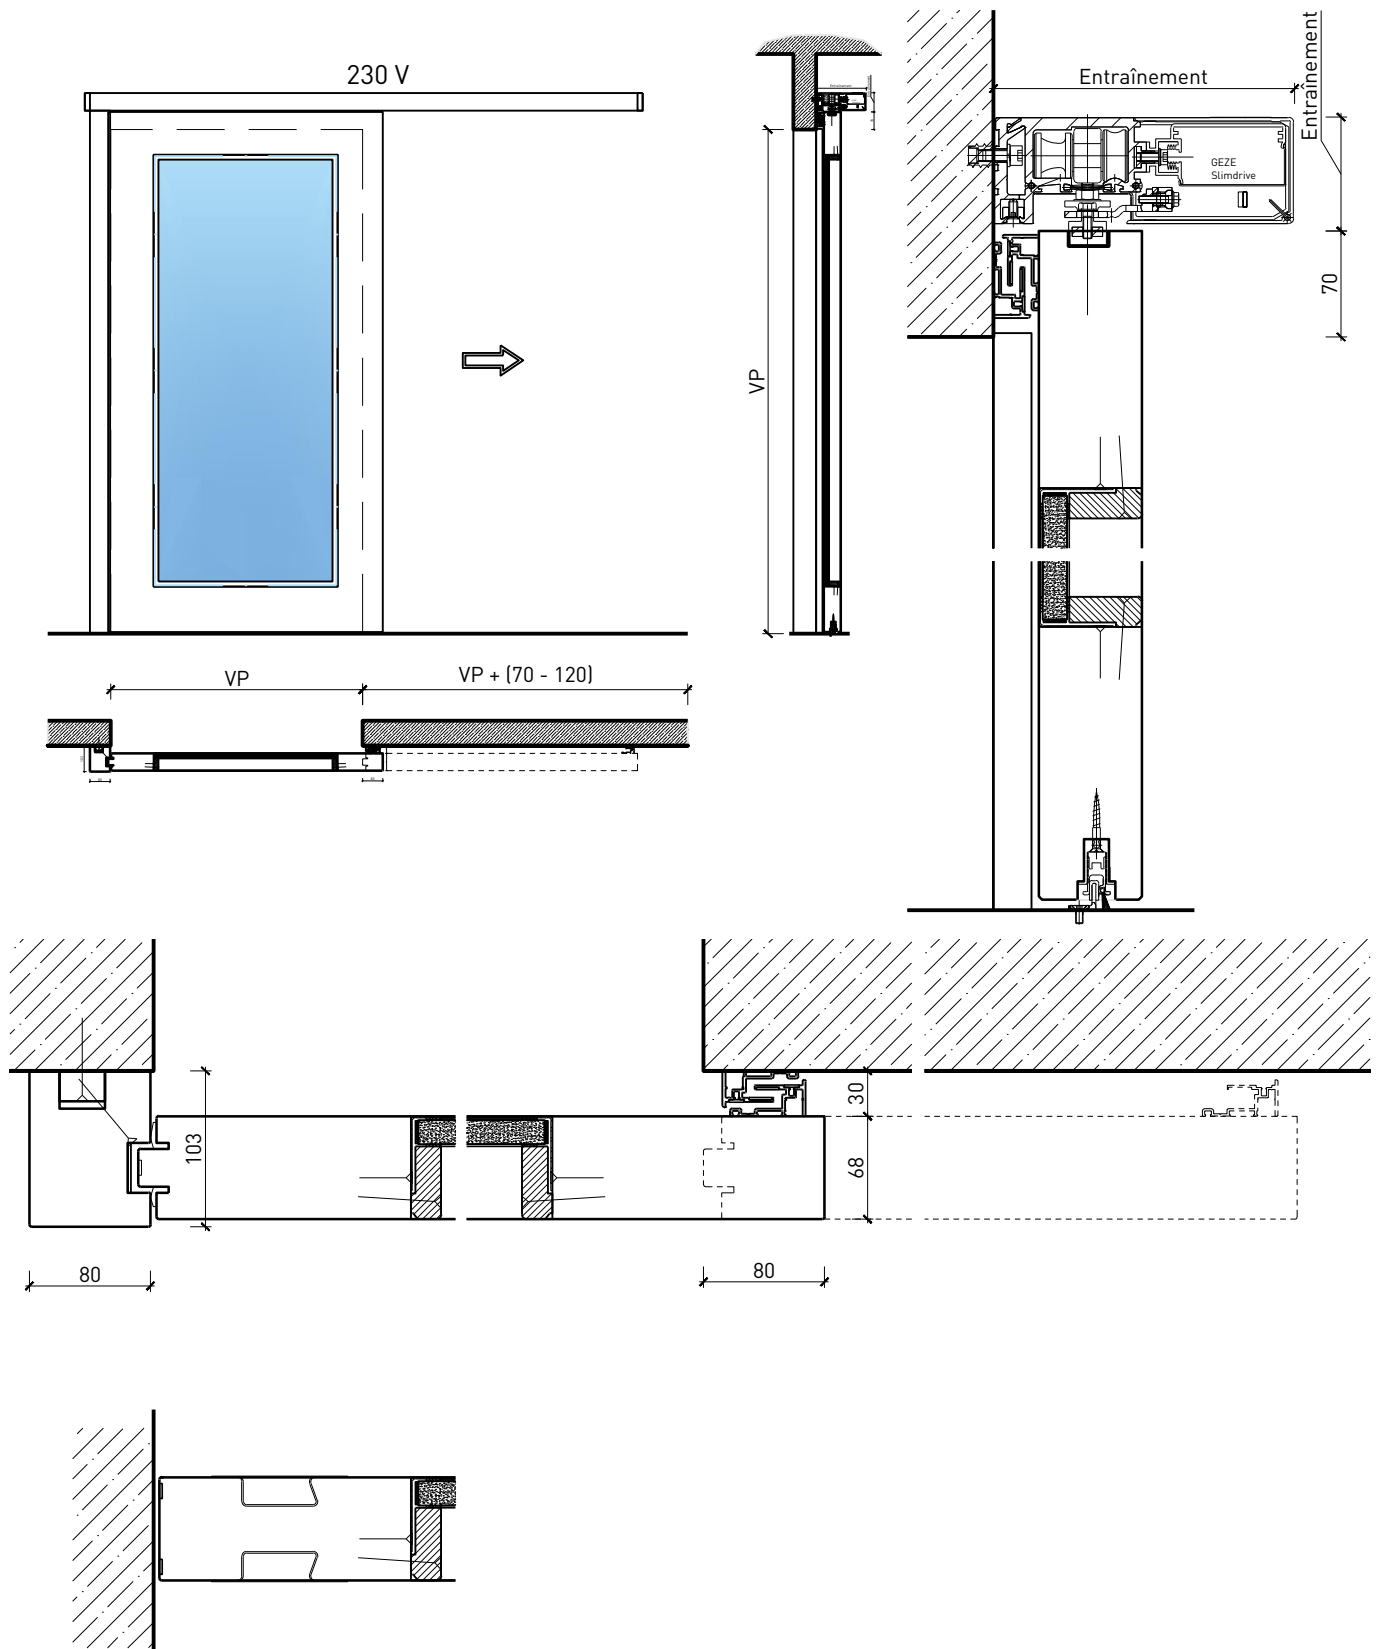

Porte coulissante à 1 vantail EI30 Porte à cadre

Automatique

Autres variantes d'exécution et multifonctions possibles sur demande.