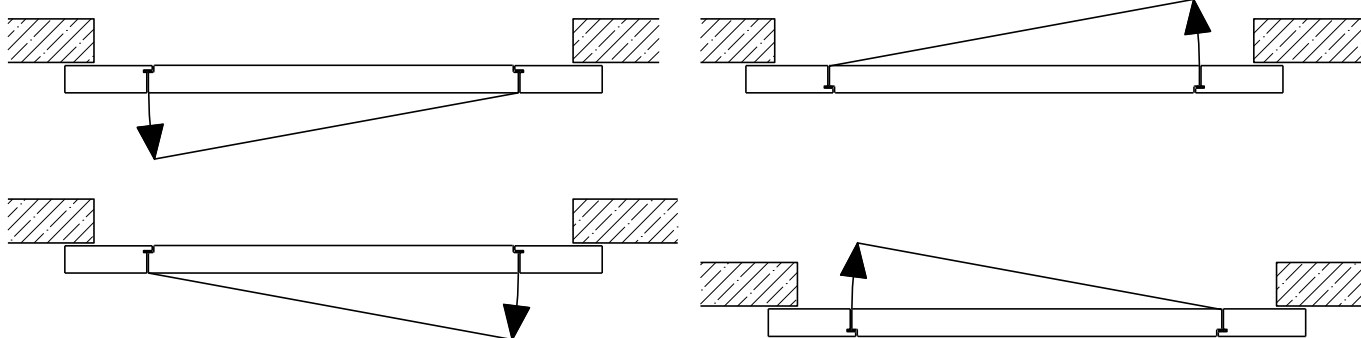

Porte coulissante à 1 vantail EI30 Porte à cadre dans les systèmes de parois pleines FST

Porte coulissante à 1 vantail EI30 Porte à cadre dans les systèmes de parois pleines FST

Vue d'ensemble

Description:

Porte coulissante à 1 vantail EI30 Porte à cadre dans les systèmes de parois pleines FST

Manuel avec ressort de fermeture Affleurant au plafond

Weitere mögliche Ausführungsvarianten und Multifunktionen auf Anfrage.

Porte coulissante à 1 vantail EI30 Porte à cadre dans les systèmes de parois pleines FST

Automatique

Weitere mögliche Ausführungsvarianten und Multifunktionen auf Anfrage.

Porte coulissante à 1 vantail EI30 Porte à cadre dans les systèmes de parois pleines FST

Porte de service

Autres variantes d'exécution et multifonctions possibles sur demande.

Porte coulissante à 1 vantail EI30 Porte à cadre dans les systèmes de parois pleines FST

Vitrage

Vitrage centré
parclose d'un côté