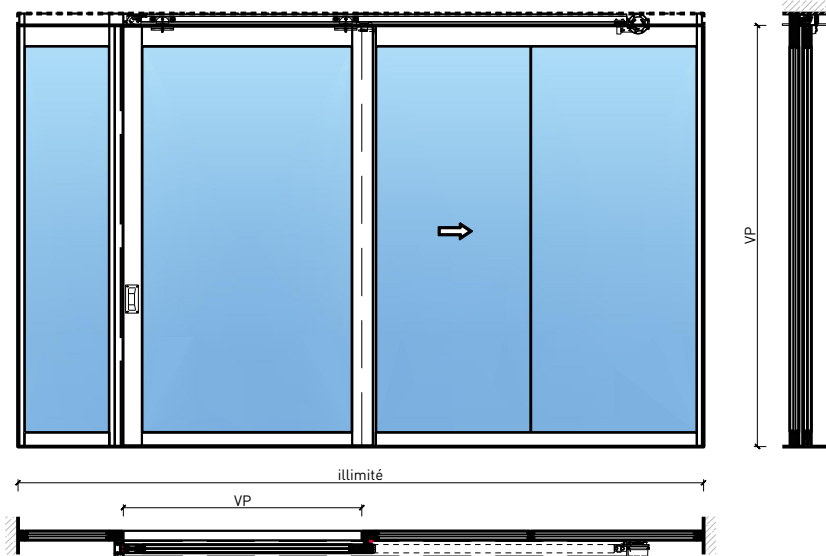

Porte coulissante à 1 vantail EI30 Porte à cadre dans les systèmes de parois pleines FST

Manuel avec ressort de fermeture Affleurant au plafond

Weitere mögliche Ausführungsvarianten und Multifunktionen auf Anfrage.