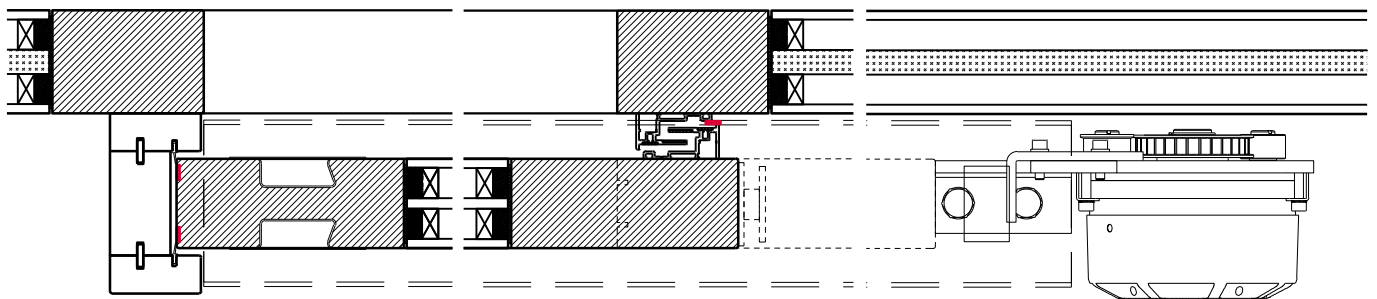

Porte coulissante à 1 vantail EI30 Porte à cadre dans les systèmes de parois pleines FST

Manuel avec ressort de fermeture Affleurant au plafond

Weitere mögliche Ausführungsvarianten und Multifunktionen auf Anfrage.