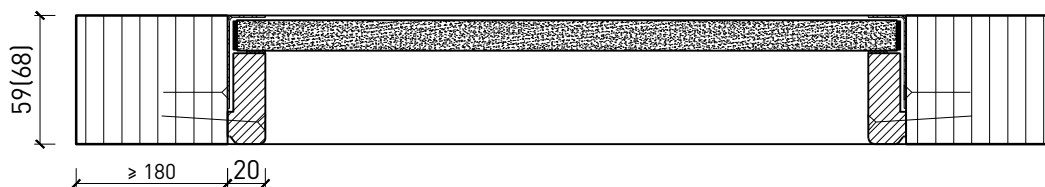

Vitrage affleurant
parclose d'un côté en acier