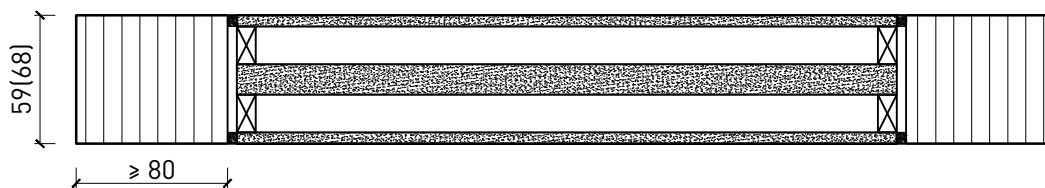

Vitrage Plano

Vitrage affleurant
parclose d'un côté en acier