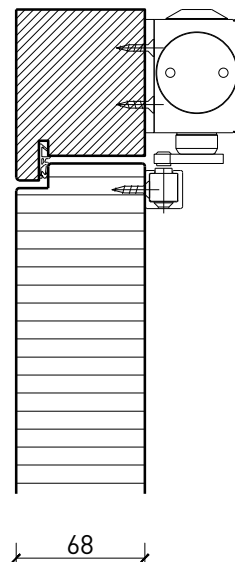

Ferme-porte. Raccord au sol

Ferme-porte intégré*

Ferme-porte côté paumelles*

Ferme-porte côté paumelles*

Butée avec joint d'étanchéité 40x30*

Butée 40x30*

Porte affleurant le sol

* Exécutions combinables entre elles
Autres variantes d'exécution et multifonctions possibles sur demande.

Portes styles

Cadre entre embrasures 68 mm, porte à battue

Autres variantes d'exécution et multifonctions possibles sur demande.