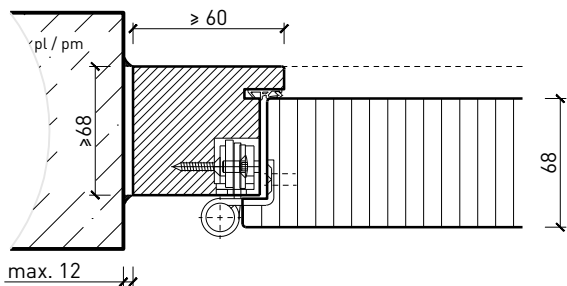

Caractéristiques

Caractéristique		Porte pleine EI90 à 2-vtx. avec/sans vitrage	
Fonctions	Protection incendie (EN 1634-1)	EI90	
	Fonctionnement continu (EN 1191)	C5	
	Protection contre fumées (EN 1634-3)	S200	
	Isolation acoustique (EN ISO 10140-2)	jusqu'à Rw 32 dB	
	Anti-panique (EN 179)	oui	
	Anti-panique (EN 1125)	oui	
	Protection contre les effractions (EN 1627)	-	
	Protection pare-balles (EN 1522)	-	
	Classe climatique (EN 12219)	-	
	Local humide (EN 16580)	-	
	Salle d'eau (EN 16580)	-	
Intégration (la structure de paroi est lié à la fonction)	Cloison légère (EN 1363-1)	oui	
	Mur massif (EN 1363-1)	oui	
	Murs Lignum (STP)	-	
	Systèmes murales (selon homologation)	-	
Essences		Bois feuillus	
Formes spéciales		-	
Porte de service	Intégration	-	
Vitre / remplissage	Intégration d'une vitre	oui	
	Intégration de remplissage	-	
Paumelles	Paumelle	oui	
	Paumelle encastrée	oui	
Ferme-porte	Ferme-porte en applique	oui	
	Ferme-porte encastré	oui	
Surfaces décoratives	Métaux (acier inoxydable, acier, laiton, (collé) sur toute ou parties de la surface)	oui	
	Verre ≤ 4 mm collé sur l'ouvrant	oui	
	Couche supérieure combustible	oui	
	Fraisages décoratifs	-	

Autres variantes d'exécution et multifonctions possibles sur demande.

Porte à 2 vantaux EI90 Porte pleine avec insert en verre en option

Cadre bloc

Cadre entre embrasures 68 mm, porte à battue

Cadre entre embrasures 68 mm, porte affleurée