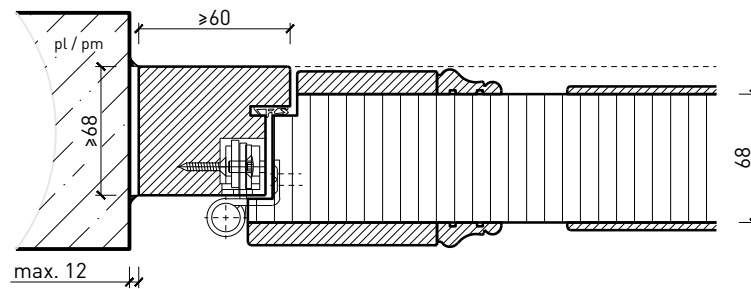

Ferme-porte. Raccord au sol

Ferme-porte intégré*

Ferme-porte côté paumelles*

Ferme-porte côté paumelles*

Butée avec joint d'étanchéité 40x30*

Butée 40x30*

Porte affleurant le sol

* Exécutions combinables entre elles
Autres variantes d'exécution et multifonctions possibles sur demande.

Vitrage

Vitrage centré
parcloles droites

Vitrage centré,
parcloles obliques

Autres variantes d'exécution et multifonctions possibles sur demande.

Porte à 2 vantaux EI90 Porte pleine avec insert en verre en option

Portes styles

Cadre entre embrasures 68 mm, porte à battue

Autres variantes d'exécution et multifonctions possibles sur demande.