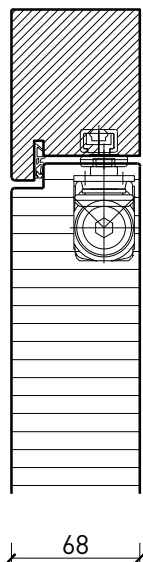

Porte à 2 vantaux EI90 Porte pleine avec insert en verre en option

Ferme-porte. Raccord au sol

Ferme-porte intégré*