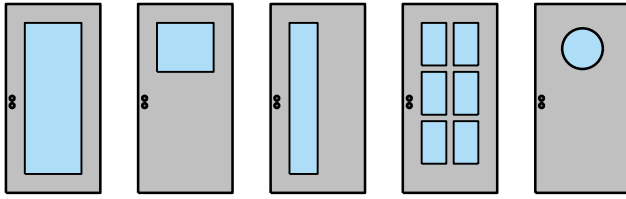

Porte à 2 vantaux EI90 Porte pleine avec insert en verre en option

Partie centrale

EI60 partie centrale

Autres variantes d'exécution et multifonctions possibles sur demande.

Porte à 2 vantaux EI90 Porte pleine avec insert en verre en option

Vitrage

Vitrage centré
parcloles droites

Vitrage centré,
parcloles obliques

Autres variantes d'exécution et multifonctions possibles sur demande.

Porte à 2 vantaux EI90 Porte pleine avec insert en verre en option