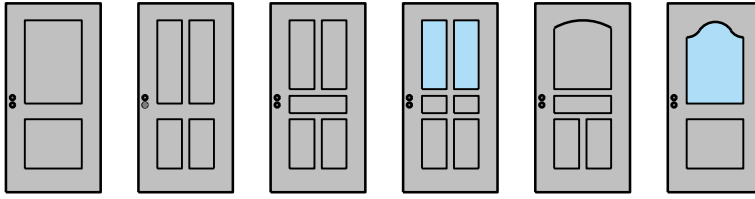

Porte à 2 vantaux EI90 Porte pleine avec insert en verre en option

Partie centrale

EI60 partie centrale

Autres variantes d'exécution et multifonctions possibles sur demande.

Porte à 2 vantaux EI90 Porte pleine avec insert en verre en option

Vitrage

Vitrage centré
parcloles droites

Vitrage centré,
parcloles obliques

Autres variantes d'exécution et multifonctions possibles sur demande.

Porte à 2 vantaux EI90 Porte pleine avec insert en verre en option

Portes styles

Cadre entre embrasures 68 mm, porte à battue

Autres variantes d'exécution et multifonctions possibles sur demande.