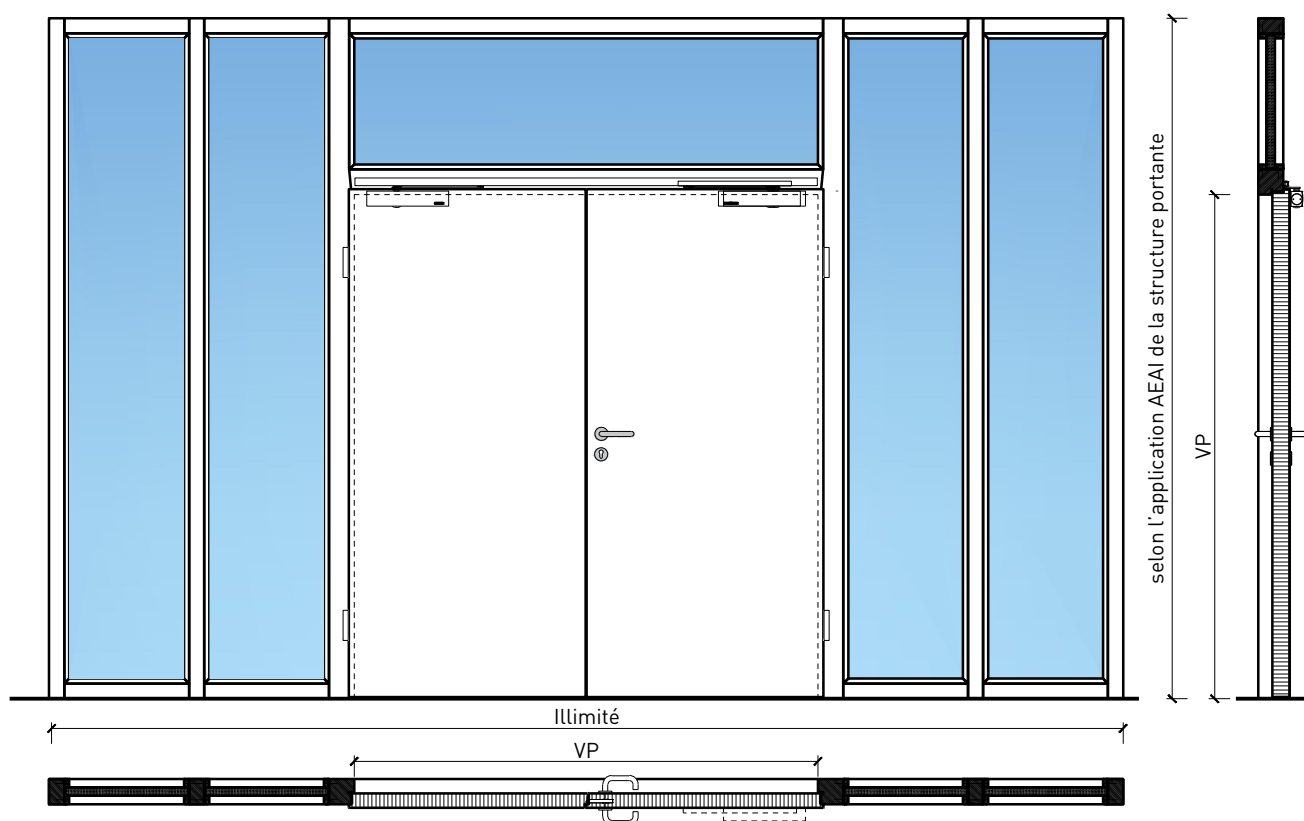

**Porte à 2 vantaux EI90 Porte pleine
avec insert en verre en option dans les systèmes de parois pleines FST**

FeuerschutzTeam AG
Kirchstrasse 3 ■ 5505 Brunegg
Tel. 041 810 35 31 ■ Fax. 041 810 35 32

 32244 / 32248
25-Juli-24

Porte à 2 vantaux EI90 Porte pleine avec insert en verre en option dans les systèmes de parois pleines FST

Vue d'ensemble

Description:

- Porte pivotante coupe-feu EI90
- Isolation acoustique jusqu'à Rw 32 dB
- Porte pour locaux humides

Porte à 2 vantaux EI90 Porte pleine avec insert en verre en option dans les systèmes de parois pleines FST

Caractéristiques

Caractéristique		Porte pleine EI90 à 2-vtx. avec/sans vitrage dans la paroi du système	
Fonctions	Protection incendie (EN 1634-1)	EI90	
	Fonctionnement continu (EN 1191)	-	
	Protection contre fumées (EN 1634-3)	-	
	Isolation acoustique (EN ISO 10140-2)	jusqu'à Rw 32 dB	
	Anti-panique (EN 179)	oui	
	Anti-panique (EN 1125)	oui	
	Protection contre les effractions (EN 1627)	-	
	Protection pare-balles (EN 1522)	-	
	Classe climatique (EN 12219)	-	
	Local humide (EN 16580)	oui	
	Salle d'eau (EN 16580)	-	
Intégration (la structure de paroi est liée à la fonction)	Cloison légère (EN 1363-1)	-	
	Mur massif (EN 1363-1)	-	
	Murs Lignum (STP)	-	
	Systèmes murales (selon homologation)	oui	
Essences		Bois feuillus	
Formes spéciales		-	
Porte de service	Intégration	-	
Vitre / remplissage	Intégration d'une vitre	oui	
	Intégration de remplissage	-	
Paumelles	Paumelle	oui	
	Paumelle encastrée	oui	
Ferme-porte	Ferme-porte en applique	oui	
	Ferme-porte encastré	oui	
Surfaces décoratives	Métaux (acier inoxydable, acier, laiton, (collé) sur toute ou parties de la surface)	oui	
	Verre ≤ 4 mm collé sur l'ouvrant	oui	
	Couche supérieure combustible	oui	
	Fraisages décoratifs	-	