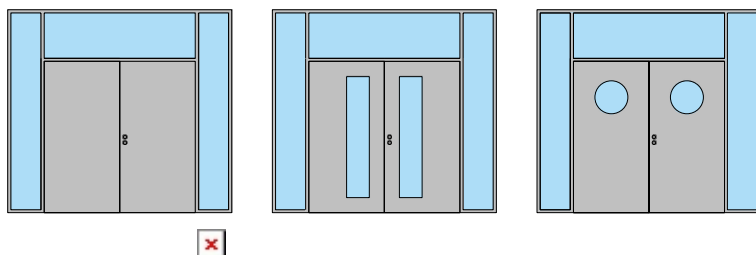

**Porte à 2 vantaux EI90 Porte pleine
avec insert en verre en option dans les systèmes de parois pleines FST**

FeuerschutzTeam AG
Kirchstrasse 3 ■ 5505 Brunegg
Tel. 041 810 35 31 ■ Fax. 041 810 35 32

32244 / 32248
25-Juli-24