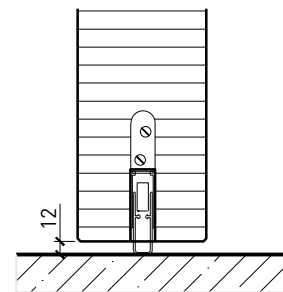

Porte à 2 vantaux EI90 Porte pleine avec insert en verre en option dans les systèmes de parois pleines FST

Imposte. Ferme-porte. Raccord au sol

Porte / imposte vitrée*
Ferme-porte intégré*

Porte / imposte vitrée*
Ferme-porte côté paumelles*

Butée avec
joint d'étanchéité 40x30*

Butée 40x30*

Porte affleurant le sol

* Exécutions combinables entre elles
Autres variantes d'exécution et multifonctions possibles sur demande.

Porte à 2 vantaux EI90 Porte pleine avec insert en verre en option dans les systèmes de parois pleines FST