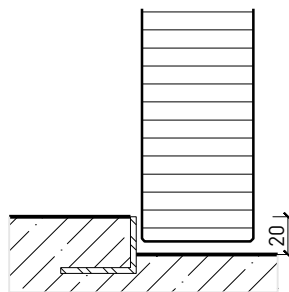

Porte à 2 vantaux EI90 Porte pleine avec insert en verre en option dans les systèmes de parois pleines FST

Imposte. Ferme-porte. Raccord au sol

Porte / imposte vitrée*
Ferme-porte intégré*

Porte / imposte vitrée*
Ferme-porte côté paumelles*

Butée avec
joint d'étanchéité 40x30*

Butée 40x30*

Porte affleurant le sol

* Exécutions combinables entre elles
Autres variantes d'exécution et multifonctions possibles sur demande.

Porte à 2 vantaux EI90 Porte pleine avec insert en verre en option dans les systèmes de parois pleines FST