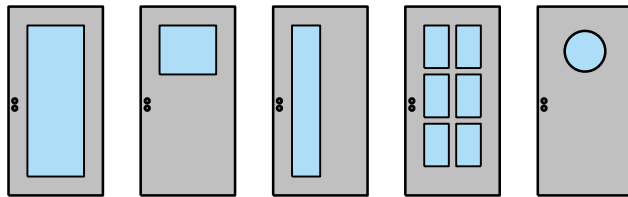

Butée avec
joint d'étanchéité 40x30*

Butée 40x30*

Porte affleurant le sol

* Exécutions combinables entre elles
Autres variantes d'exécution et multifonctions possibles sur demande.

Porte à 2 vantaux EI90 Porte pleine avec insert en verre en option dans les systèmes de parois pleines FST

Partie centrale

EI60 partie centrale

Autres variantes d'execution et multifonctions possibles sur demande.

FeuerschutzTeam AG
Kirchstrasse 3 ■ 5505 Brunegg
Tel. 041 810 35 31 ■ Fax. 041 810 35 32

Porte à 2 vantaux EI90 Porte pleine avec insert en verre en option dans les systèmes de parois pleines FST

Vitrage

Vitrage centré
parclozes droites

Vitrage centré,
parclozes obliques

Autres variantes d'isolation et multifonctions possibles sur demande.

Porte à 2 vantaux EI90 Porte pleine avec insert en verre en option dans les systèmes de parois pleines FST