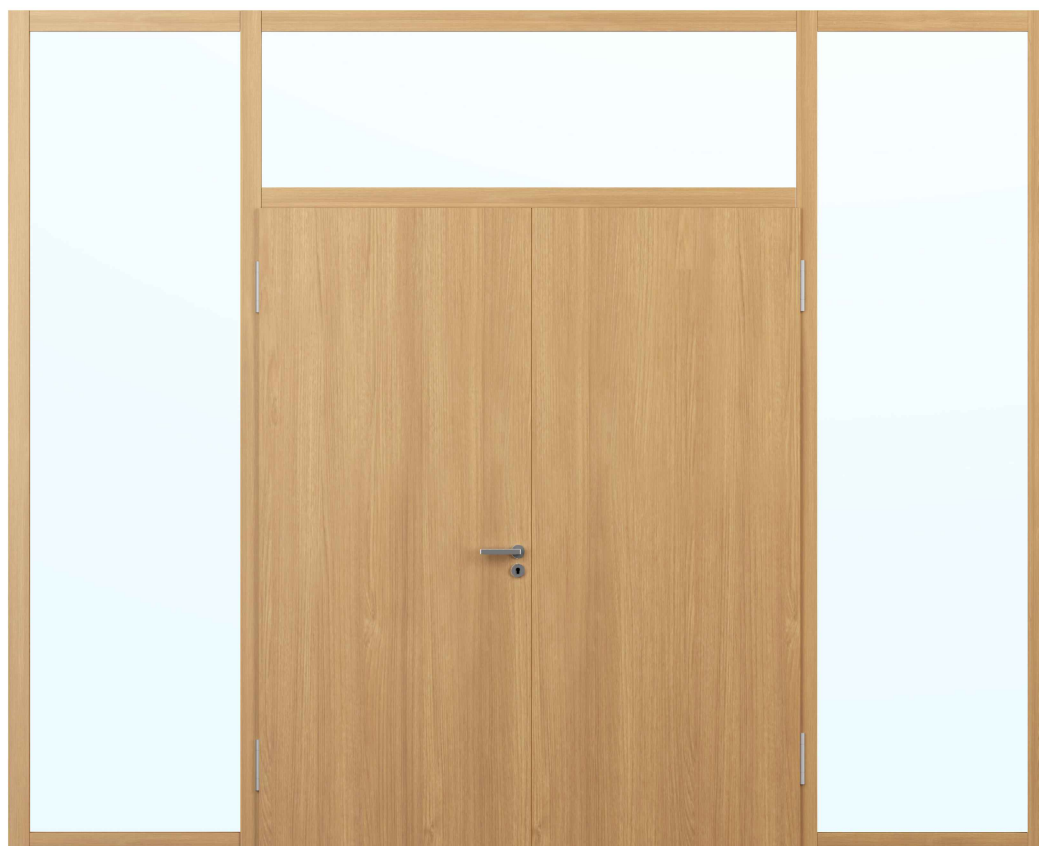

**Porte à 2 vantaux EI90 Porte pleine
avec insert en verre en option dans les systèmes de parois pleines FST**

FeuerschutzTeam AG
Kirchstrasse 3 ■ 5505 Brunegg
Tel. 041 810 35 31 ■ Fax. 041 810 35 32

32244 / 32248
25-Juli-24