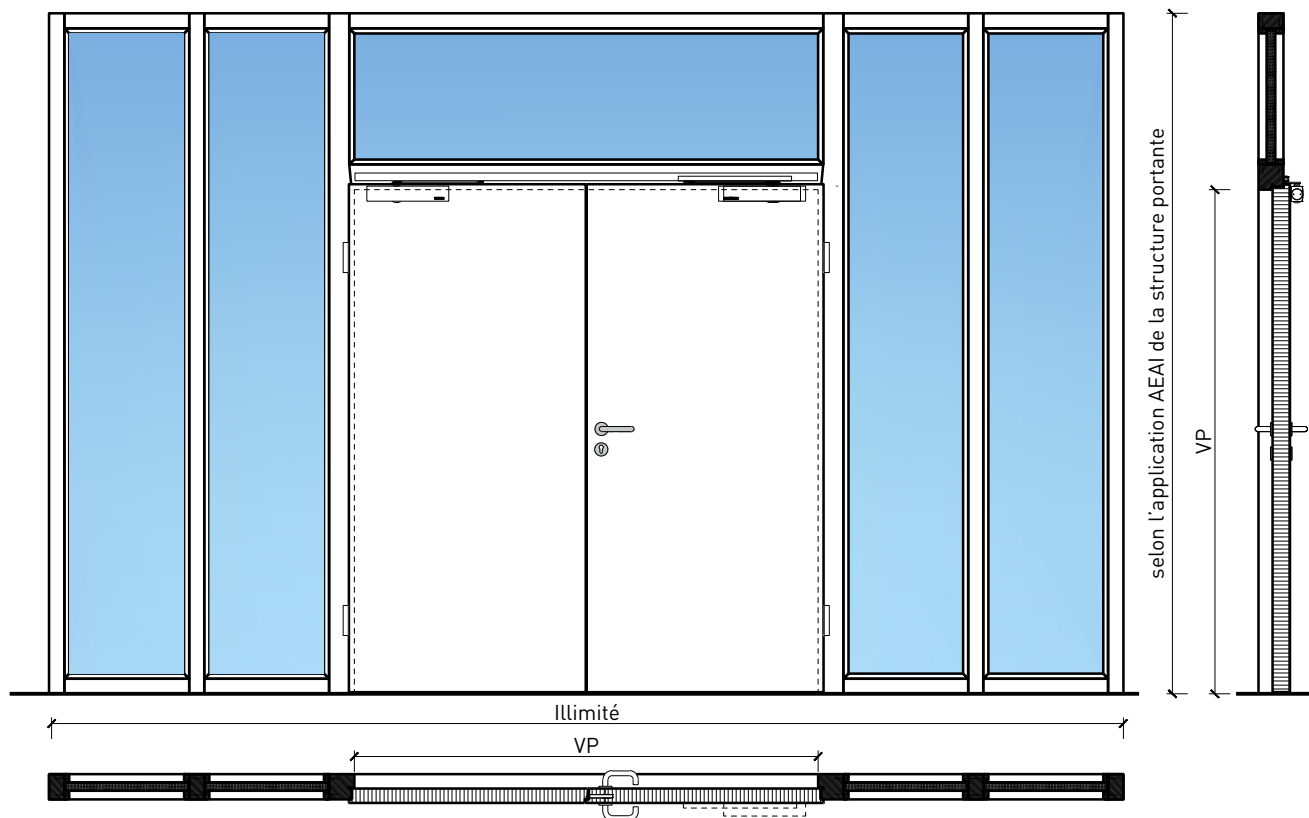

Porte à 2 vantaux EI60 Porte pleine avec insert en verre en option dans les systèmes de parois pleines FST

Porte à 2 vantaux EI60 Porte pleine avec insert en verre en option dans les systèmes de parois pleines FST

Vue d'ensemble

Description:

- Porte pivotante coupe-feu EI60
- Isolation acoustique jusqu'à R_w 32 dB
- Porte pour locaux humides

Intégration dans:

- Vitrages EI60, EI90

Ouvrants:

- Portes planes 68 mm
- Divers doublages possible