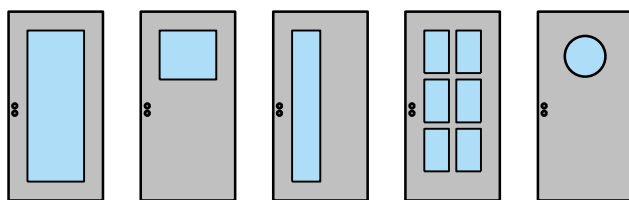

Porte / imposte vitrée*
Ferme-porte intégré*

Porte / imposte vitrée*
Ferme-porte côté paumelles*

Butée avec
joint d'étanchéité 40x30*

Butée 40x30*

Porte affleurant le sol

* Exécutions combinables entre elles
Autres variantes d'

ions possibles sur demande.

Porte à 2 vantaux EI60 Porte pleine avec insert en verre en option dans les systèmes de parois pleines FST

Partie centrale

EI60 partie centrale

Autres variantes d'... ions possibles sur demande.

Porte à 2 vantaux EI60 Porte pleine avec insert en verre en option dans les systèmes de parois pleines FST

Vitrage

Vitrage centré
parcloles droites

Vitrage centré,
parcloles obliques

Autres variantes d'insertions possibles sur demande.