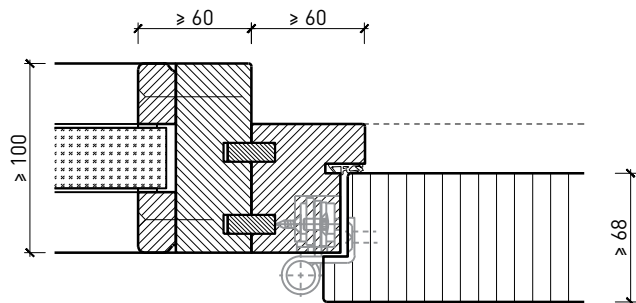

Porte à 2 vantaux EI60 Porte pleine avec insert en verre en option dans les systèmes de parois pleines FST

Cadre bloc dans un vitrage FST

Intégration dans un vitrage fixe
avec parcloles vissées, porte à battue