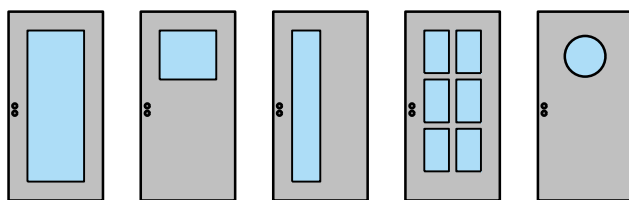

Porte / imposte vitrée*
Ferme-porte intégré*

Porte / imposte vitrée*
Ferme-porte côté paumelles*

Butée avec
joint d'étanchéité 40x30*

Butée 40x30*

Porte affleurant le sol

* Exécutions combinables entre elles
Autres variantes d'

ions possibles sur demande.

Porte à 2 vantaux EI60 Porte pleine avec insert en verre en option dans les systèmes de parois pleines FST

Partie centrale

EI60 partie centrale

Autres variantes d' [ASTORI logo] ions possibles sur demande.

Porte à 2 vantaux EI60 Porte pleine avec insert en verre en option dans les systèmes de parois pleines FST

Vitrage

Vitrage centré
parcloles droites

Vitrage centré,
parcloles obliques

Autres variantes d'ions possibles sur demande.