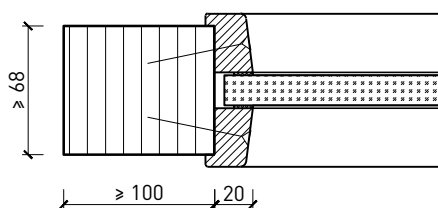

Porte à 2 vantaux EI60 Porte pleine avec insert en verre en option dans les systèmes de parois pleines FST

Vitrage

Vitrage centré
parcloles droites

Vitrage centré,
parcloles obliques

Autres variantes d'ions possibles sur demande.