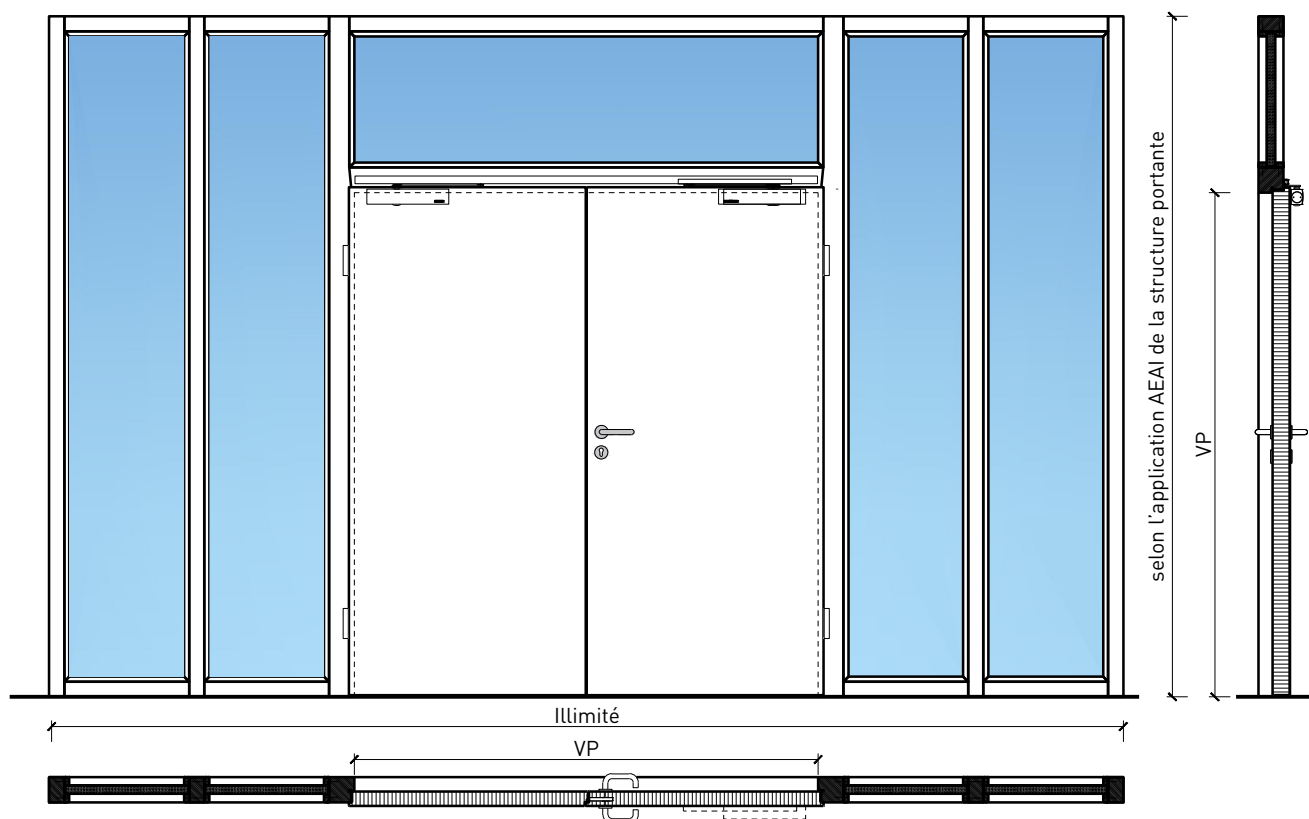

Porte à 2 vantaux EI60 Porte pleine avec insert en verre en option dans les systèmes de parois pleines FST

Porte à 2 vantaux EI60 Porte pleine avec insert en verre en option dans les systèmes de parois pleines FST

Vue d'ensemble

Description:

- Porte pivotante coupe-feu EI60
- Isolation acoustique jusqu'à R_w 32 dB
- Porte pour locaux humides

Intégration dans:

- Vitrages EI60, EI90

Ouvrants:

- Portes planes 68 mm
- Divers doublages possible