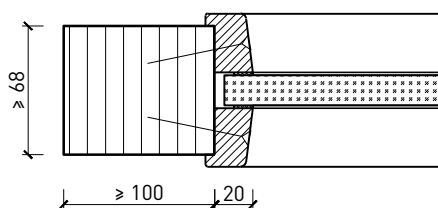

Porte à 2 vantaux EI60 Porte pleine avec insert en verre en option dans les systèmes de parois pleines FST

Vitrage

Vitrage centré
parcloles droites

Vitrage centré,
parcloles obliques

Autres variantes d'insertions possibles sur demande.