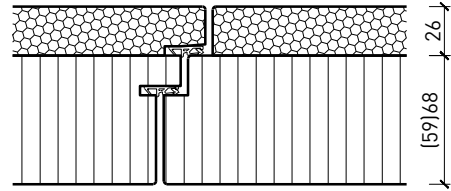

Vitrage centré
doublage RC4 / FB4

Vitrage centré
doublage RC4 / FB4

Autres variantes d'exécution et multifonctions possibles sur demande.

Porte à 2 vantaux EI30 Porte pleine plus avec insert en verre en option

Portes styles

Partie centrale 59 / 68 mm, porte à battue

Partie centrale 59 / 68 mm, porte affleurée

Autres variantes d'exécution et multifonctions possibles sur demande.