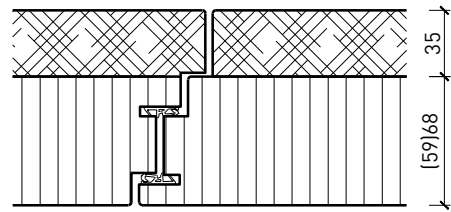

Vitrage centré
doublage RC4 / FB4

Vitrage centré
doublage RC4 / FB4

Autres variantes d'exécution et multifonctions possibles sur demande.

Porte à 2 vantaux EI30 Porte pleine plus avec insert en verre en option

Portes styles

Partie centrale 59 / 68 mm, porte à battue

Partie centrale 59 / 68 mm, porte affleurée

Autres variantes d'exécution et multifonctions possibles sur demande.