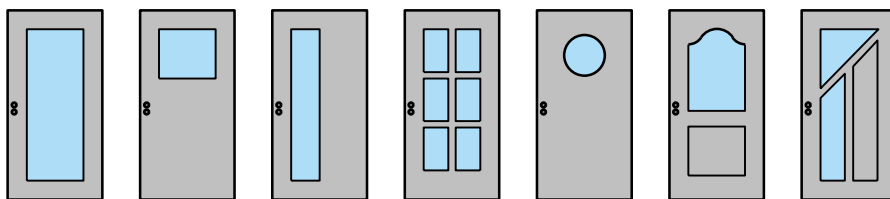

Ferme-porte. Raccord au sol

Ferme-porte intégré*

Ferme-porte côté paumelles*

Ferme-porte côté paumelles*

Butée avec joint d'étanchéité 40x30*

Butée 40x30*

Porte affleurant le sol

* Exécutions combinables entre elles
Autres variantes d'exécution et multifonctions possibles sur demande.

Porte à 2 vantaux EI30 Porte pleine plus avec insert en verre en option

Vitrages

Vitrage centré
doublage acoustique

Vitrage centré
doublage acoustique

Vitrage centré
doublage RC4

Vitrage centré
doublage RC4