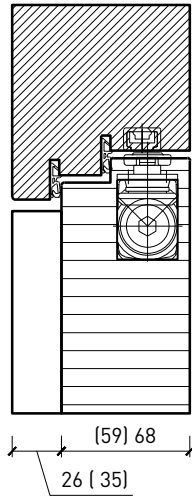

Porte à 2 vantaux EI30 Porte pleine plus avec insert en verre en option

Ferme-porte. Raccord au sol

Ferme-porte intégré*