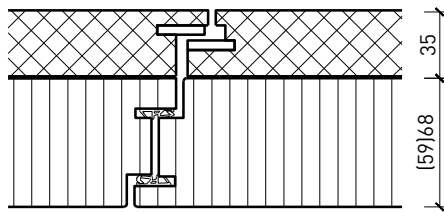

Vitrage centré
doublage RC4 / FB4

Vitrage centré
doublage RC4 / FB4

Autres variantes d'exécution et multifonctions possibles sur demande.

Porte à 2 vantaux EI30 Porte pleine plus avec insert en verre en option

Portes styles

Partie centrale 59 / 68 mm, porte à battue

Partie centrale 59 / 68 mm, porte affleurée

Autres variantes d'exécution et multifonctions possibles sur demande.