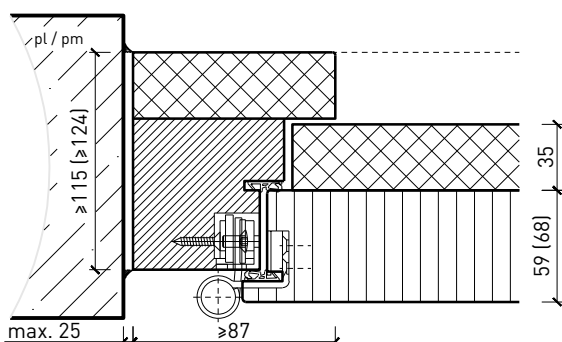

Cadre bloc 115 / 124 mm, porte à battue avec
doublage RC4 / FB4