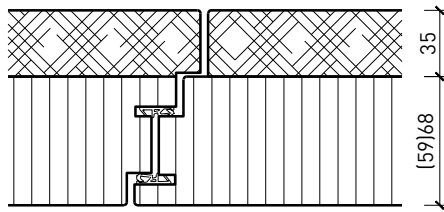

Vitrage centré
doublage RC4 / FB4

Vitrage centré
doublage RC4 / FB4

Autres variantes d'exécution et multifonctions possibles sur demande.

Porte à 2 vantaux EI30 Porte pleine plus avec insert en verre en option

Portes styles

Partie centrale 59 / 68 mm, porte à battue

Partie centrale 59 / 68 mm, porte affleurée

Autres variantes d'exécution et multifonctions possibles sur demande.