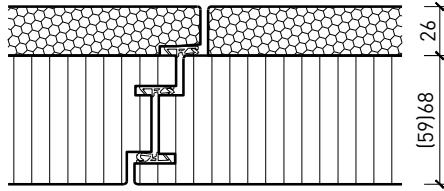

Vitrage centré
doublage RC4 / FB4

Vitrage centré
doublage RC4 / FB4

Autres variantes d'exécution et multifonctions possibles sur demande.

Porte à 2 vantaux EI30 Porte pleine plus avec insert en verre en option

Portes styles

Partie centrale 59 / 68 mm, porte à battue

Partie centrale 59 / 68 mm, porte affleurée

Autres variantes d'exécution et multifonctions possibles sur demande.