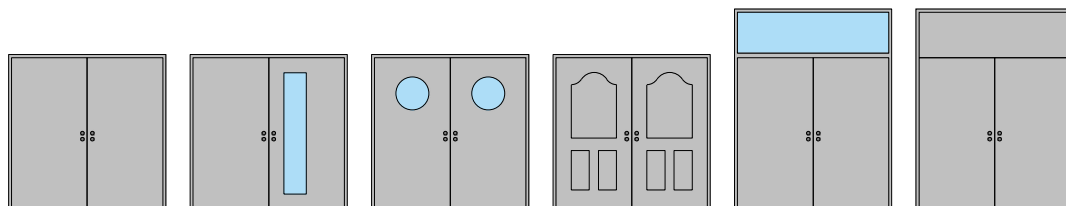

Porte à 2 vantaux EI30 Porte pleine plus avec insert en verre en option

Porte à 2 vantaux EI30 Porte pleine plus avec insert en verre en option

Vue d'ensemble

Types d'huisseries

Description:

- Porte pivotante coupe-feu EI30
- Protection contre la fumée S200
- Isolation acoustique jusqu'à Rw 50 dB
- Protection contre les effractions jusqu'à RC4
- Protection pare-balles FB4 NS
- Porte pour salles d'eau
- Porte pour locaux humides

Huisseries:

- Cadre bloc large
- Cadre bloc / cadre applique
- Huisserie enveloppante en bois
- Huisserie enveloppante métallique / huisserie d'angle métallique
- Cadre bloc métallique
- Possibilité d'impostes, de parements supérieurs et de parties latérales