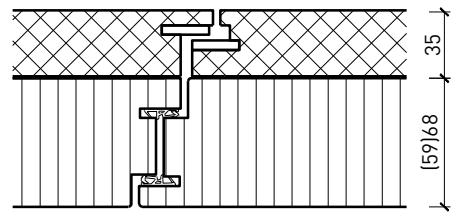

Vitrage centré
doublage RC4 / FB4

Vitrage centré
doublage RC4 / FB4

Autres variantes d'exécution et multifonctions possibles sur demande.

Porte à 2 vantaux EI30 Porte pleine plus avec insert en verre en option

Portes styles

Partie centrale 59 / 68 mm, porte à battue

Partie centrale 59 / 68 mm, porte affleurée

Autres variantes d'exécution et multifonctions possibles sur demande.