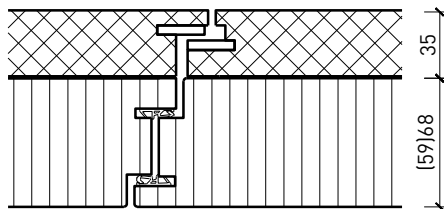

Vitrage centré
doublage RC4 / FB4

Vitrage centré
doublage RC4 / FB4

Autres variantes d'exécution et multifonctions possibles sur demande.

Porte à 2 vantaux EI30 Porte pleine plus avec insert en verre en option

Portes styles

Partie centrale 59 / 68 mm, porte à battue

Partie centrale 59 / 68 mm, porte affleurée

Autres variantes d'exécution et multifonctions possibles sur demande.