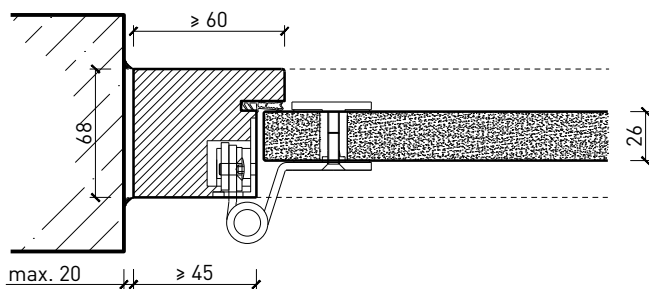

- Bois feuillus

Ouvrants:

- Porte entièrement en verre 26 mm

Porte à 2 vantaux EI30 entièrement en verre

Caractéristiques

Caractéristique		Porte à 2 vantaux EI30 entièrement en verre	
Fonctions	Protection incendie (EN 1634-1)	EI30	
	Fonctionnement continu (EN 1191)	C5	
	Protection contre fumées (EN 1634-3)	S200	
	Isolation acoustique (EN ISO 10140-2)	jusqu'à Rw 38 dB	
	Anti-panique (EN 179)	oui	
	Anti-panique (EN 1125)	oui	
	Protection contre les effractions (EN 1627)	-	
	Protection pare-balles (EN 1522)	-	
	Classe climatique (EN 12219)	-	
	Local humide (EN 16580)	-	
	Salle d'eau (EN 16580)	-	
Intégration (la structure de paroi est liée à la fonction)	Cloison légère (EN 1363-1)	oui	
	Mur massif (EN 1363-1)	oui	
	Murs Lignum (STP)	-	
	Systèmes murales (selon homologation)	-	
Essences		Bois feuillus	
Formes spéciales		-	
Porte de service	Intégration	-	
Vitre / remplissage	Intégration d'une vitre	-	
	Intégration de remplissage	-	
Paumelles	Paumelle	oui	
	Paumelle encastrée	-	
Ferme-porte	Ferme-porte en applique	oui	
	Ferme-porte encastré	-	
Surfaces décoratives	Métaux (acier inoxydable, acier, laiton, (collé) sur toute ou parties de la surface)	-	
	Verre ≤ 4 mm collé sur l'ouvrant	-	
	Couche supérieure combustible	oui	
	Fraisages décoratifs	-	

Autres variantes d'exécution et multifonctions possibles sur demande.

Porte à 2 vantaux EI30 entièrement en verre

Cadres et huisseries

Porte entièrement en verre 26 mm, affleuré dans huisserie en bois

Porte entièrement en verre 26 mm, affleuré dans cadre bloc

Porte entièrement en verre 26 mm, affleuré dans huisserie métallique

Autres variantes d'exécution et multifonctions possibles sur demande.

Porte à 2 vantaux EI30 entièrement en verre

Partie centrale

Autres variantes d'exécution et multifonctions possibles sur demande.