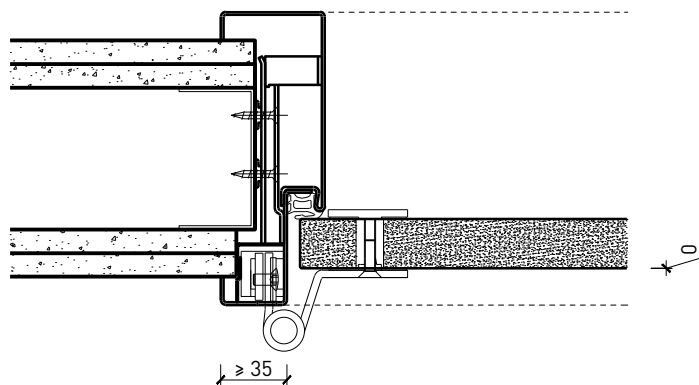

- Bois feuillus

Ouvrants:

- Porte entièrement en verre 26 mm

Porte à 2 vantaux EI30 entièrement en verre

Caractéristiques

Caractéristique		Porte à 2 vantaux EI30 entièrement en verre	
Fonctions	Protection incendie (EN 1634-1)	EI30	
	Fonctionnement continu (EN 1191)	C5	
	Protection contre fumées (EN 1634-3)	S200	
	Isolation acoustique (EN ISO 10140-2)	jusqu'à Rw 38 dB	
	Anti-panique (EN 179)	oui	
	Anti-panique (EN 1125)	oui	
	Protection contre les effractions (EN 1627)	-	
	Protection pare-balles (EN 1522)	-	
	Classe climatique (EN 12219)	-	
	Local humide (EN 16580)	-	
	Salle d'eau (EN 16580)	-	
Intégration (la structure de paroi est liée à la fonction)	Cloison légère (EN 1363-1)	oui	
	Mur massif (EN 1363-1)	oui	
	Murs Lignum (STP)	-	
	Systèmes murales (selon homologation)	-	
Essences		Bois feuillus	
Formes spéciales		-	
Porte de service	Intégration	-	
Vitre / remplissage	Intégration d'une vitre	-	
	Intégration de remplissage	-	
Paumelles	Paumelle	oui	
	Paumelle encastrée	-	
Ferme-porte	Ferme-porte en applique	oui	
	Ferme-porte encastré	-	
Surfaces décoratives	Métaux (acier inoxydable, acier, laiton, (collé) sur toute ou parties de la surface)	-	
	Verre ≤ 4 mm collé sur l'ouvrant	-	
	Couche supérieure combustible	oui	
	Fraisages décoratifs	-	

Autres variantes d'exécution et multifonctions possibles sur demande.

Porte à 2 vantaux EI30 entièrement en verre

Cadres et huisseries

Porte entièrement en verre 26 mm, affleuré dans huisserie en bois

Porte entièrement en verre 26 mm, affleuré dans cadre bloc

Porte entièrement en verre 26 mm, affleuré dans huisserie métallique

Autres variantes d'exécution et multifonctions possibles sur demande.

Porte à 2 vantaux EI30 entièrement en verre

Partie centrale

Autres variantes d'exécution et multifonctions possibles sur demande.