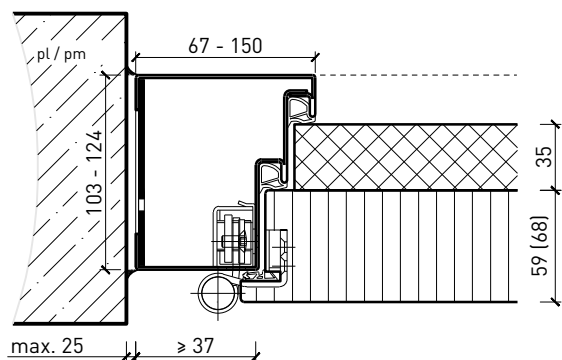

Cadre bloc métallique, porte à battue avec doublage RC4 /

FB4

Autres variantes d'exécution et multifonctions possibles sur demande.