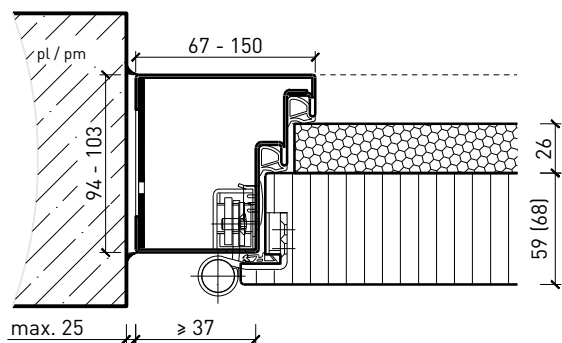

Porte à 1 vantail EI30 Porte pleine plus avec insert en verre en option

Cadre bloc métallique

Cadre bloc métallique, porte à battue avec doublage acoustique