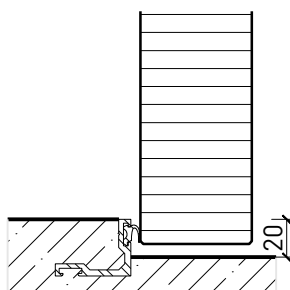

Janisol 2 (EI30)

Janisol C4 (EI60, Porte EI30)

Autres variantes d'exécution et multifonctions possibles sur demande.

Porte à 1 vantail EI30 Porte pleine avec insert en verre optionnel dans les systèmes de parois en verre Janisol Imposte. Ferme-porte. Raccord au sol

Porte / imposte vitrée*
Ferme-porte côté paumelles*

Butée avec
joint d'étanchéité 40x30*

Butée 40x30*

Porte affleurant le sol

* Exécutions combinables entre elles
Autres variantes d'exécution et multifonctions possibles sur demande.