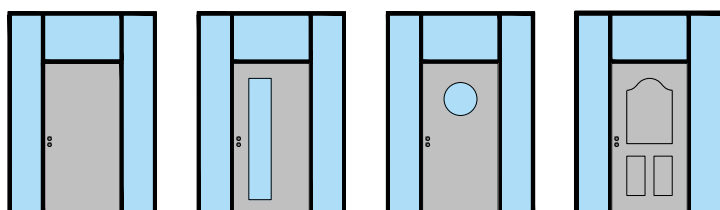

Porte à 1 vantail EI30 Porte pleine avec insert en verre optionnel dans les systèmes de parois en verre Janisol

Porte à 1 vantail EI30 Porte pleine avec insert en verre optionnel dans les systèmes de parois en verre Janisol

Vue d'ensemble

Description:

- Porte pivotante coupe-feu EI30
- Porte pour salles d'eau
- Porte pour locaux humides
- Porte de service intégrée

Intégration dans:

- Vitrages Janisol 2 et C4

Ouvrants:

- Portes planes 59 mm
- Portes planes 68 mm
- Divers doublages possible
- Largeur de la membrure en circonférence ≥ 100 mm