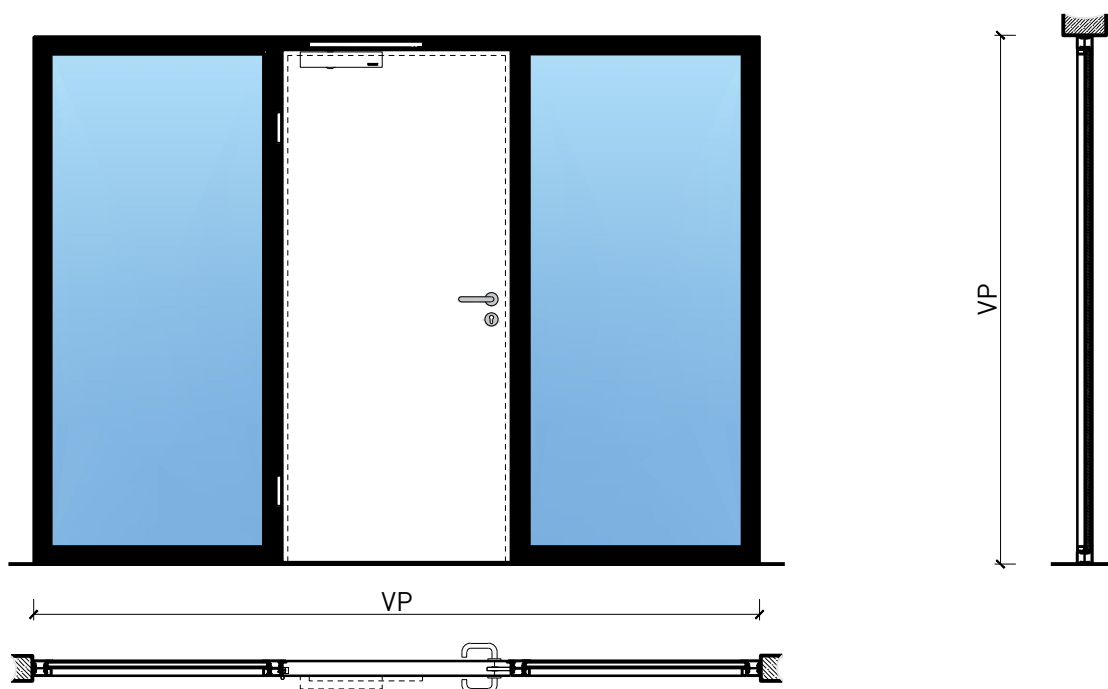

Porte à 1 vantail EI30 Porte pleine avec insert en verre optionnel dans les systèmes de parois en verre Janisol

Porte à 1 vantail EI30 Porte pleine avec insert en verre optionnel dans les systèmes de parois en verre Janisol

Vue d'ensemble

Description:

- Porte pivotante coupe-feu EI30
- Porte pour salles d'eau
- Porte pour locaux humides
- Porte de service intégrée

Intégration dans:

- Vitrages Janisol 2 et C4

Ouvrants:

- Portes planes 59 mm
- Portes planes 68 mm
- Divers doublages possible
- Largeur de la membrure en circonférence ≥ 100 mm