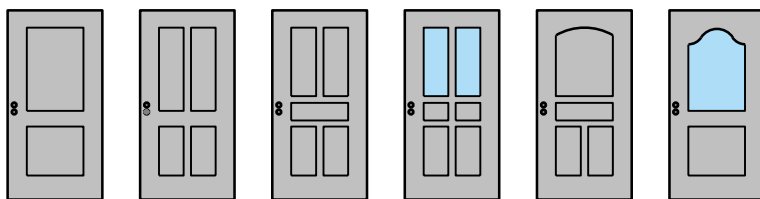

Porte à 1 vantail EI30 Porte pleine avec insert en verre optionnel dans les systèmes de parois en verre Janisol

Porte à 1 vantail EI30 Porte pleine avec insert en verre optionnel dans les systèmes de parois en verre Janisol

Porte à 1 vantail EI30 Porte pleine avec insert en verre optionnel dans les systèmes de parois en verre Janisol

Vitrages de portes

Vitrage centré
parclose d'un côté

Vitrage centré
parclose d'un côté

Vitrage centré
parcloses droites

Vitrage centré
parcloses droites

Vitrage centré,
parcloses obliques

Vitrage centré,
parcloses obliques

Vitrage Plano

Vitrage Plano

Autres variantes d'exécution et multifonctions possibles sur demande.

Porte à 1 vantail EI30 Porte pleine avec insert en verre optionnel dans les systèmes de parois en verre Janisol

Portes styles

Intégration dans un vitrage fixe
avec parclozes vissées, porte à battue

Autres variantes d'exécution et multifonctions possibles sur demande.