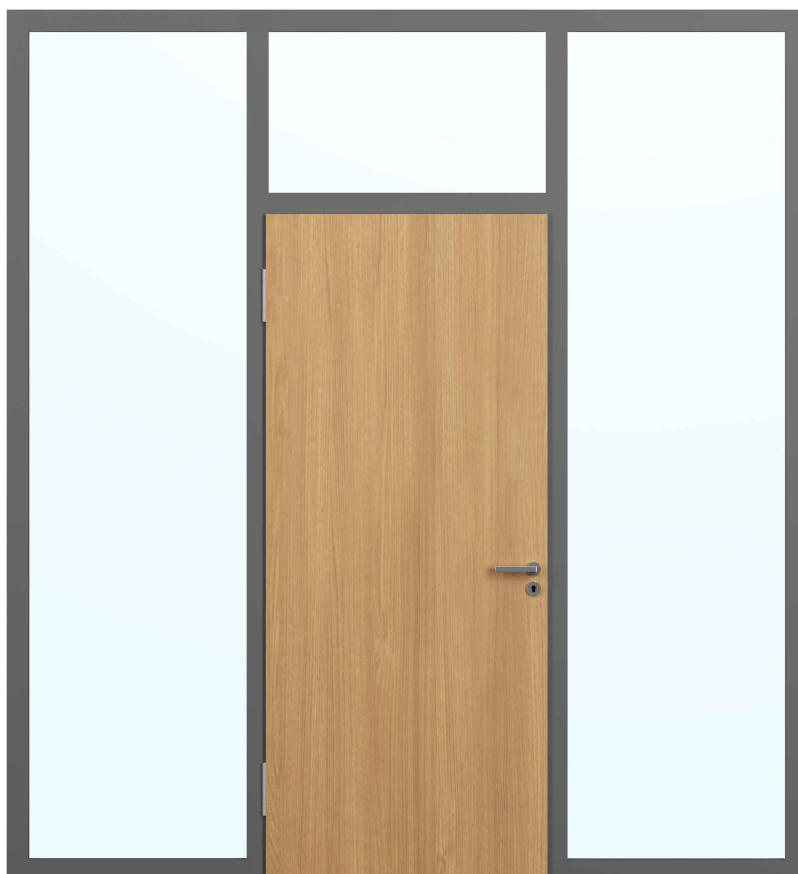

Porte à 1 vantail EI30 Porte pleine avec insert en verre optionnel dans les systèmes de parois en verre Janisol

Porte à 1 vantail EI30 Porte pleine avec insert en verre optionnel dans les systèmes de parois en verre Janisol

Vue d'ensemble

Description:

- Porte pivotante coupe-feu EI30
- Porte pour salles d'eau
- Porte pour locaux humides
- Porte de service intégrée

Intégration dans:

- Vitrages Janisol 2 et C4

Ouvrants:

- Portes planes 59 mm
- Portes planes 68 mm
- Divers doublages possible
- Largeur de la membrure en circonférence ≥ 100 mm