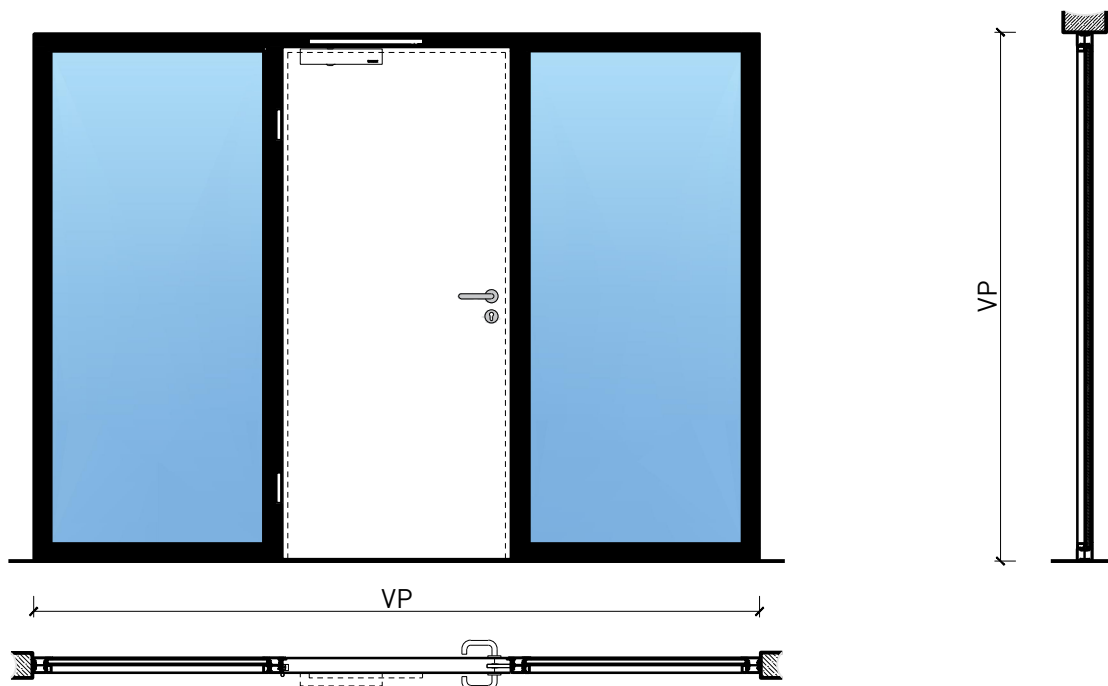

Porte à 1 vantail EI30 Porte pleine avec insert en verre optionnel dans les systèmes de parois en verre Janisol

Vue d'ensemble

Description:

- Porte pivotante coupe-feu EI30
- Porte pour salles d'eau
- Porte pour locaux humides
- Porte de service intégrée

Intégration dans:

- Vitrages Janisol 2 et C4

Ouvrants:

- Portes planes 59 mm
- Portes planes 68 mm
- Divers doublages possible
- Largeur de la membrure en circonférence ≥ 100 mm

Essence pour ouvrants:

- Alaise : feuillus et conifères
- Alaise embrevée : feuillus et conifères

Surfaces:

- Feuillus et conifères comme placages extérieurs et doublages massifs
- Couches de finition en résine artificielle
- Plinthes en tôle et décors
- Profils
- Revêtements en tôle d'acier, inox, alu, laiton
- Surface brute ou apprêtée pour peinture
- Vernis incolore ou huile
- Teinture et vernis sur échantillon
- Peinture de couleur RAL / NCS ou teintes spéciales

Vitrage / panneau de porte:

- Verres transparents de protection incendie
- Verres structurés de protection incendie
- Vitrage affleurant
- Verres isolants
- Verres d'isolation acoustique
- Verres anti-effraction
- Verres pare-balles
- Verres avec films et revêtements
- Panneaux de porte en bois lisses ou profilés