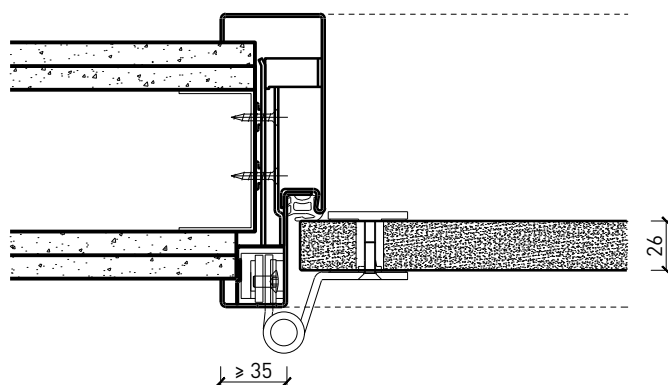

- Bois feuillus

Ouvrants:

- Porte entièrement en verre 26 mm

Porte à 1 vantail EI30 entièrement en verre

Caractéristiques

| Caractéristique | | Porte à 1 vantail EI30 entièrement en verre | |
|--|--|---|--|
| Fonctions | Protection incendie (EN 1634-1) | EI30 | |
| | Fonctionnement continu (EN 1191) | C5 | |
| | Protection contre fumées (EN 1634-3) | S200 | |
| | Isolation acoustique (EN ISO 10140-2) | jusqu'à Rw 38 dB | |
| | Anti-panique (EN 179) | oui | |
| | Anti-panique (EN 1125) | oui | |
| | Protection contre les effractions (EN 1627) | - | |
| | Protection pare-balles (EN 1522) | - | |
| | Classe climatique (EN 12219) | - | |
| | Local humide (EN 16580) | - | |
| | Salle d'eau (EN 16580) | - | |
| Intégration (la structure de paroi est lié à la fonction) | Cloison légère (EN 1363-1) | oui | |
| | Mur massif (EN 1363-1) | oui | |
| | Murs Lignum (STP) | - | |
| | Systèmes murales (selon homologation) | - | |
| Essences | | Bois feuillus | |
| Formes spéciales | | - | |
| Porte de service | Intégration | - | |
| Vitre / remplissage | Intégration d'une vitre | - | |
| | Intégration de remplissage | - | |
| Paumelles | Paumelle | oui | |
| | Paumelle encastrée | - | |
| Ferme-porte | Ferme-porte en applique | oui | |
| | Ferme-porte encastré | - | |
| Surfaces décoratives | Métaux (acier inoxydable, acier, laiton, (collé) sur toute ou parties de la surface) | - | |
| | Verre ≤ 4 mm collé sur l'ouvrant | - | |
| | Couche supérieure combustible | oui | |
| | Fraisages décoratifs | - | |

Autres variantes d'exécution et multifonctions possibles sur demande.

Porte à 1 vantail EI30 entièrement en verre

Cadres et huisseries

Porte entièrement en verre 26 mm, affleuré dans huisserie en bois

Porte entièrement en verre 26 mm, affleuré dans cadre bloc

Porte entièrement en verre 26 mm, affleuré dans huisserie métallique

Autres variantes d'exécution et multifonctions possibles sur demande.

Porte à 1 vantail EI30 entièrement en verre

Ferme-porte. Raccord au sol