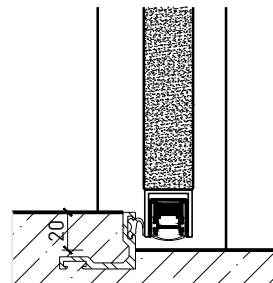

Porte entièrement en verre 26 mm, affleuré dans huisserie métallique

Autres variantes d'exécution et multifonctions possibles sur demande.

Porte à 1 vantail EI30 entièrement en verre

Ferme-porte. Raccord au sol

Ferme-porte en applique

Seuil en métal 40x30

Porte sans seuil

Seuil en alu 40x30

* Exécutions combinables entre elles
Autres variantes d'exécution et multifonctions possibles sur demande.