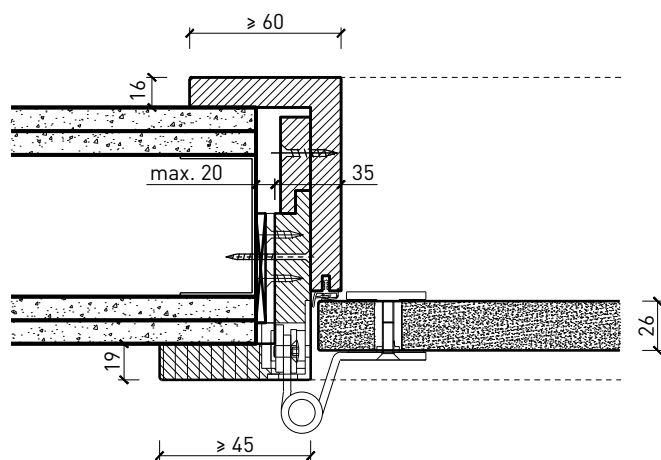

- Bois feuillus

Ouvrants:

- Porte entièrement en verre 26 mm

Porte à 1 vantail EI30 entièrement en verre

Caractéristiques

| Caractéristique | | Porte à 1 vantail EI30 entièrement en verre | |
|--|--|---|--|
| Fonctions | Protection incendie (EN 1634-1) | EI30 | |
| | Fonctionnement continu (EN 1191) | C5 | |
| | Protection contre fumées (EN 1634-3) | S200 | |
| | Isolation acoustique (EN ISO 10140-2) | jusqu'à Rw 38 dB | |
| | Anti-panique (EN 179) | oui | |
| | Anti-panique (EN 1125) | oui | |
| | Protection contre les effractions (EN 1627) | - | |
| | Protection pare-balles (EN 1522) | - | |
| | Classe climatique (EN 12219) | - | |
| | Local humide (EN 16580) | - | |
| | Salle d'eau (EN 16580) | - | |
| Intégration (la structure de paroi est lié à la fonction) | Cloison légère (EN 1363-1) | oui | |
| | Mur massif (EN 1363-1) | oui | |
| | Murs Lignum (STP) | - | |
| | Systèmes murales (selon homologation) | - | |
| Essences | | Bois feuillus | |
| Formes spéciales | | - | |
| Porte de service | Intégration | - | |
| Vitre / remplissage | Intégration d'une vitre | - | |
| | Intégration de remplissage | - | |
| Paumelles | Paumelle | oui | |
| | Paumelle encastrée | - | |
| Ferme-porte | Ferme-porte en applique | oui | |
| | Ferme-porte encastré | - | |
| Surfaces décoratives | Métaux (acier inoxydable, acier, laiton, (collé) sur toute ou parties de la surface) | - | |
| | Verre ≤ 4 mm collé sur l'ouvrant | - | |
| | Couche supérieure combustible | oui | |
| | Fraisages décoratifs | - | |

Autres variantes d'exécution et multifonctions possibles sur demande.

Porte à 1 vantail EI30 entièrement en verre

Cadres et huisseries

Porte entièrement en verre 26 mm, affleuré dans huisserie en bois

Porte entièrement en verre 26 mm, affleuré dans cadre bloc