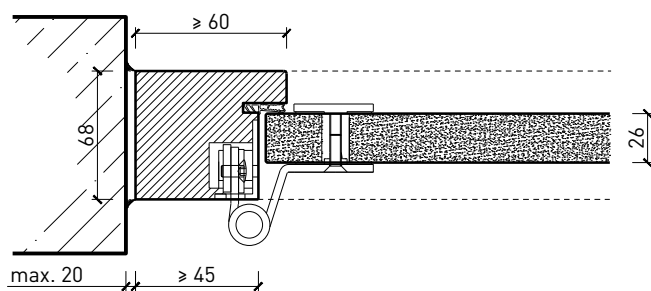

- Bois feuillus

Ouvrants:

- Porte entièrement en verre 26 mm

Porte à 1 vantail EI30 entièrement en verre

Caractéristiques

| Caractéristique | | Porte à 1 vantail EI30 entièrement en verre | |
|--|--|---|--|
| Fonctions | Protection incendie (EN 1634-1) | EI30 | |
| | Fonctionnement continu (EN 1191) | C5 | |
| | Protection contre fumées (EN 1634-3) | S200 | |
| | Isolation acoustique (EN ISO 10140-2) | jusqu'à Rw 38 dB | |
| | Anti-panique (EN 179) | oui | |
| | Anti-panique (EN 1125) | oui | |
| | Protection contre les effractions (EN 1627) | - | |
| | Protection pare-balles (EN 1522) | - | |
| | Classe climatique (EN 12219) | - | |
| | Local humide (EN 16580) | - | |
| | Salle d'eau (EN 16580) | - | |
| Intégration (la structure de paroi est lié à la fonction) | Cloison légère (EN 1363-1) | oui | |
| | Mur massif (EN 1363-1) | oui | |
| | Murs Lignum (STP) | - | |
| | Systèmes murales (selon homologation) | - | |
| Essences | | Bois feuillus | |
| Formes spéciales | | - | |
| Porte de service | Intégration | - | |
| Vitre / remplissage | Intégration d'une vitre | - | |
| | Intégration de remplissage | - | |
| Paumelles | Paumelle | oui | |
| | Paumelle encastrée | - | |
| Ferme-porte | Ferme-porte en applique | oui | |
| | Ferme-porte encastré | - | |
| Surfaces décoratives | Métaux (acier inoxydable, acier, laiton, (collé) sur toute ou parties de la surface) | - | |
| | Verre ≤ 4 mm collé sur l'ouvrant | - | |
| | Couche supérieure combustible | oui | |
| | Fraisages décoratifs | - | |

Autres variantes d'exécution et multifonctions possibles sur demande.

Porte à 1 vantail EI30 entièrement en verre

Cadres et huisseries

Porte entièrement en verre 26 mm, affleuré dans huisserie en bois

Porte entièrement en verre 26 mm, affleuré dans cadre bloc

Porte entièrement en verre 26 mm, affleuré dans huisserie métallique

Autres variantes d'exécution et multifonctions possibles sur demande.

Porte à 1 vantail EI30 entièrement en verre

Ferme-porte. Raccord au sol