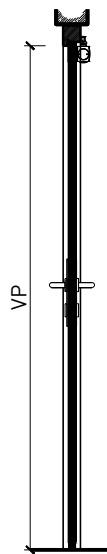

Porte à 1 vantail EI30 entièrement en verre

Porte à 1 vantail EI30 entièrement en verre

Vue d'ensemble

Types d'huisseries

Description:

- Porte pivotante coupe-feu EI30
- Protection contre la fumée S200
- Isolation acoustique jusqu'à R_w 38 dB

Huisseries:

- Cadre bloc large
- Cadre bloc / cadre applique
- Huisserie enveloppante en bois
- Huisserie enveloppante métallique

Intégration dans:

- Parois massif
- Parois légère

Essences pour huisseries:

Autres variantes d'exécution et multifonctions possibles sur demande.

Porte à 1 vantail EI30 entièrement en verre

Cadres et huisseries

Porte entièrement en verre 26 mm, affleuré dans huisserie en bois

Porte entièrement en verre 26 mm, affleuré dans cadre bloc