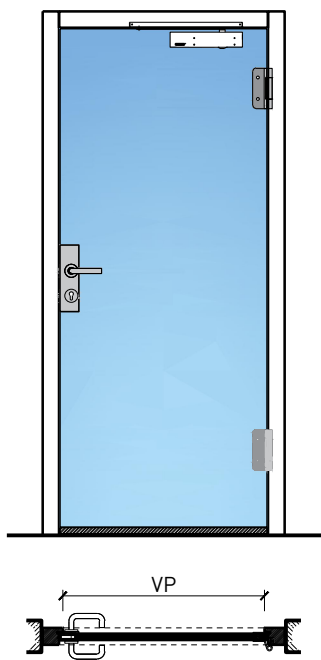

Porte à 1 vantail EI30 entièrement en verre

Porte à 1 vantail EI30 entièrement en verre

Vue d'ensemble

Types d'huisseries

Description:

- Porte pivotante coupe-feu EI30
- Protection contre la fumée S200
- Isolation acoustique jusqu'à R_w 38 dB

Huisseries:

- Cadre bloc large
- Cadre bloc / cadre applique
- Huisserie enveloppante en bois
- Huisserie enveloppante métallique

Intégration dans:

- Parois massif
- Parois légère

Essences pour huisseries:

Autres variantes d'exécution et multifonctions possibles sur demande.

Porte à 1 vantail EI30 entièrement en verre

Cadres et huisseries

Porte entièrement en verre 26 mm, affleuré dans huisserie en bois

Porte entièrement en verre 26 mm, affleuré dans cadre bloc

Porte entièrement en verre 26 mm, affleuré dans huisserie métallique

Autres variantes d'exécution et multifonctions possibles sur demande.

Porte à 1 vantail EI30 entièrement en verre

Ferme-porte. Raccord au sol