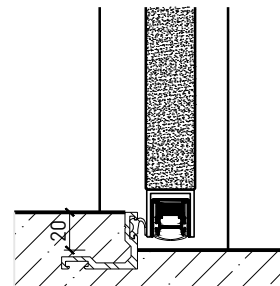

- Bois feuillus

Ouvrants:

- Porte entièrement en verre 26 mm

Porte à 1 vantail EI30 entièrement en verre

Caractéristiques

Caractéristique		Porte à 1 vantail EI30 entièrement en verre	
Fonctions	Protection incendie (EN 1634-1)	EI30	
	Fonctionnement continu (EN 1191)	C5	
	Protection contre fumées (EN 1634-3)	S200	
	Isolation acoustique (EN ISO 10140-2)	jusqu'à Rw 38 dB	
	Anti-panique (EN 179)	oui	
	Anti-panique (EN 1125)	oui	
	Protection contre les effractions (EN 1627)	-	
	Protection pare-balles (EN 1522)	-	
	Classe climatique (EN 12219)	-	
	Local humide (EN 16580)	-	
	Salle d'eau (EN 16580)	-	
Intégration (la structure de paroi est lié à la fonction)	Cloison légère (EN 1363-1)	oui	
	Mur massif (EN 1363-1)	oui	
	Murs Lignum (STP)	-	
	Systèmes murales (selon homologation)	-	
Essences		Bois feuillus	
Formes spéciales		-	
Porte de service	Intégration	-	
Vitre / remplissage	Intégration d'une vitre	-	
	Intégration de remplissage	-	
Paumelles	Paumelle	oui	
	Paumelle encastrée	-	
Ferme-porte	Ferme-porte en applique	oui	
	Ferme-porte encastré	-	
Surfaces décoratives	Métaux (acier inoxydable, acier, laiton, (collé) sur toute ou parties de la surface)	-	
	Verre ≤ 4 mm collé sur l'ouvrant	-	
	Couche supérieure combustible	oui	
	Fraisages décoratifs	-	

Porte entièrement en verre 26 mm, affleuré dans huisserie métallique

Autres variantes d'exécution et multifonctions possibles sur demande.

Porte à 1 vantail EI30 entièrement en verre

Ferme-porte. Raccord au sol

Ferme-porte en applique

Seuil en métal 40x30

Porte sans seuil

Seuil en alu 40x30

* Exécutions combinables entre elles
Autres variantes d'exécution et multifonctions possibles sur demande.