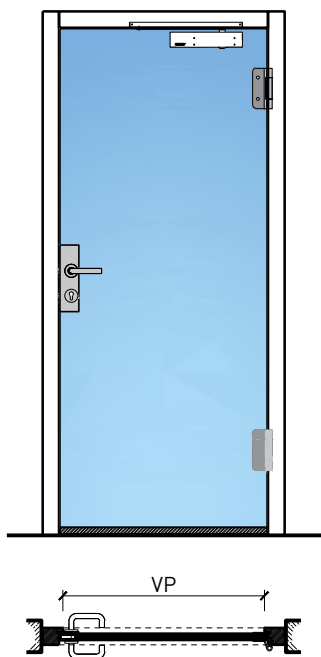

Porte à 1 vantail EI30 entièrement en verre

Porte à 1 vantail EI30 entièrement en verre

Vue d'ensemble

Types d'huisseries

Description:

- Porte pivotante coupe-feu EI30
- Protection contre la fumée S200
- Isolation acoustique jusqu'à R_w 38 dB

Huisseries:

- Cadre bloc large
- Cadre bloc / cadre applique
- Huisserie enveloppante en bois
- Huisserie enveloppante métallique

Intégration dans:

- Parois massif
- Parois légère

Essences pour huisseries:

- Bois feuillus

Ouvrants:

- Porte entièrement en verre 26 mm

Porte à 1 vantail EI30 entièrement en verre

Caractéristiques

Caractéristique		Porte à 1 vantail EI30 entièrement en verre	
Fonctions	Protection incendie (EN 1634-1)	EI30	
	Fonctionnement continu (EN 1191)	C5	
	Protection contre fumées (EN 1634-3)	S200	
	Isolation acoustique (EN ISO 10140-2)	jusqu'à Rw 38 dB	
	Anti-panique (EN 179)	oui	
	Anti-panique (EN 1125)	oui	
	Protection contre les effractions (EN 1627)	-	
	Protection pare-balles (EN 1522)	-	
	Classe climatique (EN 12219)	-	
	Local humide (EN 16580)	-	
	Salle d'eau (EN 16580)	-	
Intégration (la structure de paroi est lié à la fonction)	Cloison légère (EN 1363-1)	oui	
	Mur massif (EN 1363-1)	oui	
	Murs Lignum (STP)	-	
	Systèmes murales (selon homologation)	-	
Essences		Bois feuillus	
Formes spéciales		-	
Porte de service	Intégration	-	
Vitre / remplissage	Intégration d'une vitre	-	
	Intégration de remplissage	-	
Paumelles	Paumelle	oui	
	Paumelle encastrée	-	
Ferme-porte	Ferme-porte en applique	oui	
	Ferme-porte encastré	-	
Surfaces décoratives	Métaux (acier inoxydable, acier, laiton, (collé) sur toute ou parties de la surface)	-	
	Verre ≤ 4 mm collé sur l'ouvrant	-	
	Couche supérieure combustible	oui	
	Fraisages décoratifs	-	

Autres variantes d'exécution et multifonctions possibles sur demande.

Porte à 1 vantail EI30 entièrement en verre

Cadres et huisseries

Porte entièrement en verre 26 mm, affleuré dans huisserie en bois

Porte entièrement en verre 26 mm, affleuré dans cadre bloc