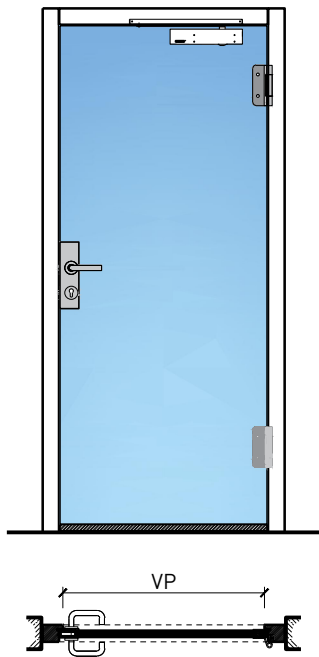

Porte à 1 vantail EI30 entièrement en verre

Porte à 1 vantail EI30 entièrement en verre

Vue d'ensemble

Types d'huisseries

Description:

- Porte pivotante coupe-feu EI30
- Protection contre la fumée S200
- Isolation acoustique jusqu'à R_w 38 dB

Huisseries:

- Cadre bloc large
- Cadre bloc / cadre applique
- Huisserie enveloppante en bois
- Huisserie enveloppante métallique

Intégration dans:

- Parois massif
- Parois légère

Essences pour huisseries:

- Bois feuillus

Ouvrants:

- Porte entièrement en verre 26 mm

Porte à 1 vantail EI30 entièrement en verre

Caractéristiques

Caractéristique		Porte à 1 vantail EI30 entièrement en verre	
Fonctions	Protection incendie (EN 1634-1)	EI30	
	Fonctionnement continu (EN 1191)	C5	
	Protection contre fumées (EN 1634-3)	S200	
	Isolation acoustique (EN ISO 10140-2)	jusqu'à Rw 38 dB	
	Anti-panique (EN 179)	oui	
	Anti-panique (EN 1125)	oui	
	Protection contre les effractions (EN 1627)	-	
	Protection pare-balles (EN 1522)	-	
	Classe climatique (EN 12219)	-	
	Local humide (EN 16580)	-	
	Salle d'eau (EN 16580)	-	
Intégration (la structure de paroi est lié à la fonction)	Cloison légère (EN 1363-1)	oui	
	Mur massif (EN 1363-1)	oui	
	Murs Lignum (STP)	-	
	Systèmes murales (selon homologation)	-	
Essences		Bois feuillus	
Formes spéciales		-	
Porte de service	Intégration	-	
Vitre / remplissage	Intégration d'une vitre	-	
	Intégration de remplissage	-	
Paumelles	Paumelle	oui	
	Paumelle encastrée	-	
Ferme-porte	Ferme-porte en applique	oui	
	Ferme-porte encastré	-	
Surfaces décoratives	Métaux (acier inoxydable, acier, laiton, (collé) sur toute ou parties de la surface)	-	
	Verre ≤ 4 mm collé sur l'ouvrant	-	
	Couche supérieure combustible	oui	
	Fraisages décoratifs	-	

Porte entièrement en verre 26 mm, affleuré dans huisserie métallique

Autres variantes d'exécution et multifonctions possibles sur demande.

Porte à 1 vantail EI30 entièrement en verre

Ferme-porte. Raccord au sol