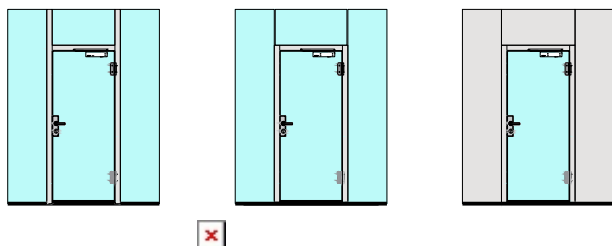

Porte à 1 vantail EI30 entièrement en verre dans les systèmes de parois pleines FST

Porte à 1 vantail EI30 entièrement en verre dans les systèmes de parois pleines FST

Vue d'ensemble

Description:

- Porte pivotante coupe-feu EI30
- Protection contre la fumée S200
- Isolation acoustique jusqu'à R_w 38 dB

Intégration dans:

- Parois massif
- Parois légère

Essences pour huisseries:

- Bois feuillus

Ouvrants:

- Porte entièrement en verre 26 mm

Porte à 1 vantail EI30 entièrement en verre dans les systèmes de parois pleines FST

Caractéristiques

Caractéristique		Porte à 1 vantail EI30 entièrement en verre dans les systèmes de parois pleines FST	
Fonctions	Protection incendie (EN 1634-1)	EI30	
	Fonctionnement continu (EN 1191)	C5	
	Protection contre fumées (EN 1634-3)	S200	
	Isolation acoustique (EN ISO 10140-2)	jusqu'à Rw 38 dB	
	Anti-panique (EN 179)	oui	
	Anti-panique (EN 1125)	oui	
	Protection contre les effractions (EN 1627)	-	
	Protection pare-balles (EN 1522)	-	
	Classe climatique (EN 12219)	-	
	Local humide (EN 16580)	-	
	Salle d'eau (EN 16580)	-	
Intégration (la structure de paroi est lié à la fonction)	Cloison légère (EN 1363-1)	-	
	Mur massif (EN 1363-1)	-	
	Murs Lignum (STP)	oui	
	Systèmes murales (selon homologation)	oui	
Essences		Bois feuillus	
Formes spéciales		-	
Porte de service	Intégration	-	
Vitre / remplissage	Intégration d'une vitre	-	
	Intégration de remplissage	-	
Paumelles	Paumelle	oui	
	Paumelle encastrée	-	
Ferme-porte	Ferme-porte en applique	oui	
	Ferme-porte encastré	-	
Surfaces décoratives	Métaux (acier inoxydable, acier, laiton, (collé) sur toute ou parties de la surface)	-	
	Verre ≤ 4 mm collé sur l'ouvrant	-	
	Couche supérieure combustible	oui	
	Fraisages décoratifs	-	