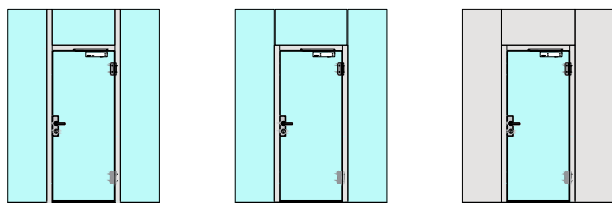

Porte à 1 vantail EI30 entièrement en verre dans les systèmes de parois pleines FST

**FEUER
SCHUTZTEAM**
INNOVATION NETWORK

ASTORI

FeuerschutzTeam AG
Kirchstrasse 3 ■ 5505 Brunegg
Tel. 041 810 35 31 ■ Fax. 041 810 35 32

27712
2-Juli-24