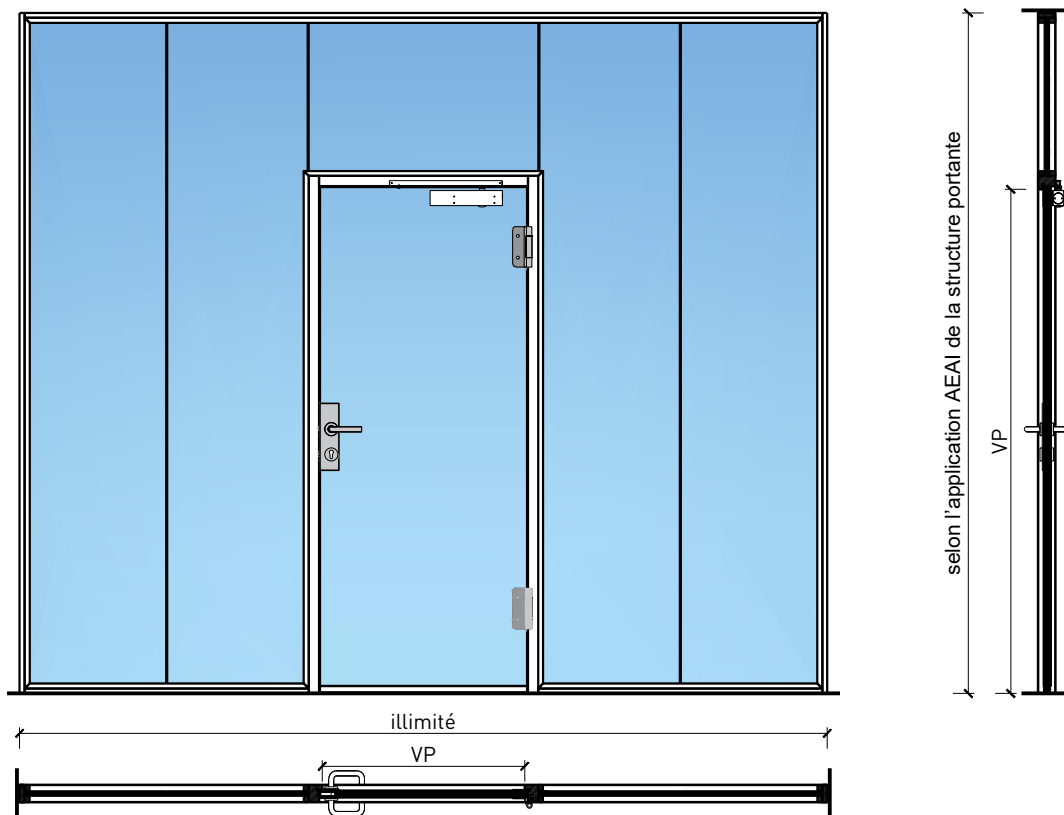

 27712
2-Juli-24

Porte à 1 vantail EI30 entièrement en verre dans les systèmes de parois pleines FST

Vue d'ensemble

Description:

- Porte pivotante coupe-feu EI30
- Protection contre la fumée S200
- Isolation acoustique jusqu'à R_w 38 dB

Intégration dans:

- Parois massif
- Parois légère

Essences pour huisseries:

- Bois feuillus

Ouvrants:

- Porte entièrement en verre 26 mm

Porte à 1 vantail EI30 entièrement en verre dans les systèmes de parois pleines FST

Caractéristiques

Caractéristique		Porte à 1 vantail EI30 entièrement en verre dans les systèmes de parois pleines FST	
Fonctions	Protection incendie (EN 1634-1)	EI30	
	Fonctionnement continu (EN 1191)	C5	
	Protection contre fumées (EN 1634-3)	S200	
	Isolation acoustique (EN ISO 10140-2)	jusqu'à Rw 38 dB	
	Anti-panique (EN 179)	oui	
	Anti-panique (EN 1125)	oui	
	Protection contre les effractions (EN 1627)	-	
	Protection pare-balles (EN 1522)	-	
	Classe climatique (EN 12219)	-	
	Local humide (EN 16580)	-	
	Salle d'eau (EN 16580)	-	
Intégration (la structure de paroi est liée à la fonction)	Cloison légère (EN 1363-1)	-	
	Mur massif (EN 1363-1)	-	
	Murs Lignum (STP)	oui	
	Systèmes murales (selon homologation)	oui	
Essences		Bois feuillus	
Formes spéciales		-	
Porte de service	Intégration	-	
Vitre / remplissage	Intégration d'une vitre	-	
	Intégration de remplissage	-	
Paumelles	Paumelle	oui	
	Paumelle encastrée	-	
Ferme-porte	Ferme-porte en applique	oui	
	Ferme-porte encastré	-	
Surfaces décoratives	Métaux (acier inoxydable, acier, laiton, (collé) sur toute ou parties de la surface)	-	
	Verre ≤ 4 mm collé sur l'ouvrant	-	
	Couche supérieure combustible	oui	
	Fraisages décoratifs	-	

Porte à 1 vantail EI30 entièrement en verre dans les systèmes de parois pleines FST

Ferme-porte. Raccord au sol

Porte / imposte vitrée*
Ferme-porte intégré*

Porte / imposte pleine*
Ferme-porte côté paumelles*