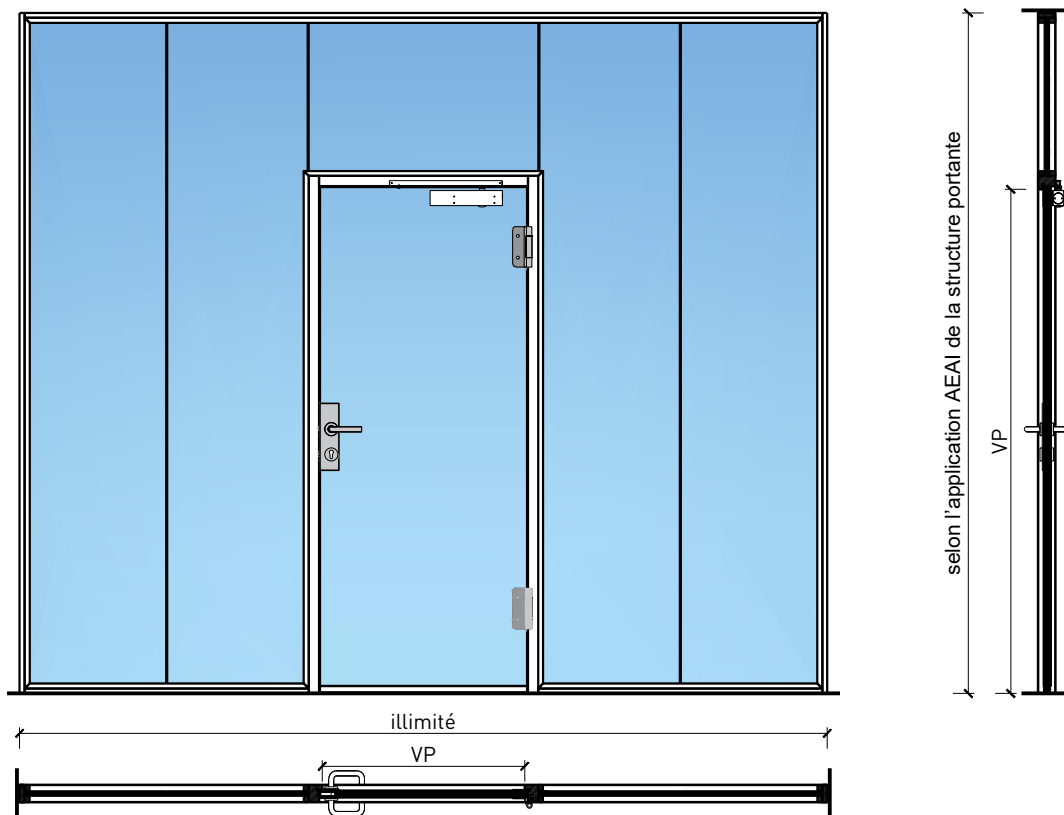

Porte à 1 vantail EI30 entièrement en verre dans les systèmes de parois pleines FST

Porte à 1 vantail EI30 entièrement en verre dans les systèmes de parois pleines FST

Vue d'ensemble

Description:

- Porte pivotante coupe-feu EI30
- Protection contre la fumée S200
- Isolation acoustique jusqu'à R_w 38 dB

Intégration dans:

- Parois massif
- Parois légère

Essences pour huisseries:

- Bois feuillus

Ouvrants:

- Porte entièrement en verre 26 mm

Porte à 1 vantail EI30 entièrement en verre dans les systèmes de parois pleines FST

Caractéristiques

Caractéristique		Porte à 1 vantail EI30 entièrement en verre dans les systèmes de parois pleines FST	
Fonctions	Protection incendie (EN 1634-1)	EI30	
	Fonctionnement continu (EN 1191)	C5	
	Protection contre fumées (EN 1634-3)	S200	
	Isolation acoustique (EN ISO 10140-2)	jusqu'à Rw 38 dB	
	Anti-panique (EN 179)	oui	
	Anti-panique (EN 1125)	oui	
	Protection contre les effractions (EN 1627)	-	
	Protection pare-balles (EN 1522)	-	
	Classe climatique (EN 12219)	-	
	Local humide (EN 16580)	-	
	Salle d'eau (EN 16580)	-	
Intégration (la structure de paroi est lié à la fonction)	Cloison légère (EN 1363-1)	-	
	Mur massif (EN 1363-1)	-	
	Murs Lignum (STP)	oui	
	Systèmes murales (selon homologation)	oui	
Essences		Bois feuillus	
Formes spéciales		-	
Porte de service	Intégration	-	
Vitre / remplissage	Intégration d'une vitre	-	
	Intégration de remplissage	-	
Paumelles	Paumelle	oui	
	Paumelle encastrée	-	
Ferme-porte	Ferme-porte en applique	oui	
	Ferme-porte encastré	-	
Surfaces décoratives	Métaux (acier inoxydable, acier, laiton, (collé) sur toute ou parties de la surface)	-	
	Verre ≤ 4 mm collé sur l'ouvrant	-	
	Couche supérieure combustible	oui	
	Fraisages décoratifs	-	

Porte à 1 vantail EI30 entièrement en verre dans les systèmes de parois pleines FST

Ferme-porte. Raccord au sol

Porte / imposte vitrée*
Ferme-porte intégré*

Porte / imposte pleine*
Ferme-porte côté paumelles*