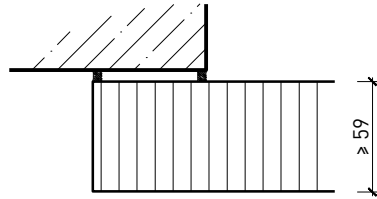

- Surface brute ou apprêtée pour peinture
- Vernis incolore ou huile
- Teinture et vernis sur échantillon
- Peinture de couleur RAL / NCS ou teintes spéciales

Caractéristiques

Caractéristique		Paroi pleine EI30 Silencium	
Fonctions	Protection incendie (EN 1634-1)	EI30	
	Isolation acoustique (EN ISO 10140-2)	jusqu'à Rw 46 dB	
	Protection contre les effractions (EN 1627)	-	
	Protection pare-balles (EN 1522)	-	
	Protections contre les chutes (EN 13049, EN 14019, EN 12600, EN ISO 12543-2)	-	
Intégration (la structure de paroi est lié à la fonction)	Cloison légère (EN 1363-1)	oui	
	Mur massif (EN 1363-1)	oui	
	Murs Lignum (STP)	oui	
	Systèmes murales (selon homologation)	oui	
Installations	Portes intérieures	oui	
	Portes extérieures	-	
	Portes coulissantes	oui	
Spécificités	Formes spéciales	-	
	Exécution en angle	oui	
	Raccordement continu au plafond	oui	
	Installation surélevée	-	
Essences	Bois	Bois feuillus	
Vitre / panneau de porte	Intégration d'une vitre	-	
	Intégration de panneaux de porte	-	
Surfaces décoratives	Métaux (acier inoxydable, acier, laiton, (collé) sur toute ou parties de la surface)	-	
	Verre ≤ 4 mm collé sur le cadre	-	
	Couche supérieure combustible	oui	
	Fraisages décoratifs	oui	
	Doublage suspendu	oui	
Installations	Passages de câbles	oui	
	Boîtes pour murs creux	oui	
	Cloison souple	oui	

Autres variantes d'exécution et multifonctions possibles sur demande.

Paroi pleine ≥ 59 mm

Autres variantes d'exécution et multifonctions possibles sur demande.

Paroi pleine EI30 Silencium

Variantes de montage