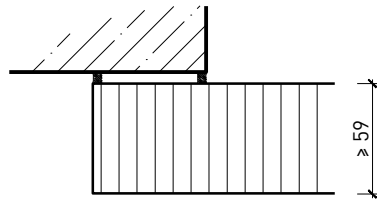

- Surface brute ou apprêtée pour peinture
- Vernis incolore ou huile
- Teinture et vernis sur échantillon
- Peinture de couleur RAL / NCS ou teintes spéciales

Caractéristiques

Caractéristique		Paroi pleine EI30 Silencium	
Fonctions	Protection incendie (EN 1634-1)	EI30	
	Isolation acoustique (EN ISO 10140-2)	jusqu'à Rw 46 dB	
	Protection contre les effractions (EN 1627)	-	
	Protection pare-balles (EN 1522)	-	
	Protections contre les chutes (EN 13049, EN 14019, EN 12600, EN ISO 12543-2)	-	
Intégration (la structure de paroi est lié à la fonction)	Cloison légère (EN 1363-1)	oui	
	Mur massif (EN 1363-1)	oui	
	Murs Lignum (STP)	oui	
	Systèmes murales (selon homologation)	oui	
Installations	Portes intérieures	oui	
	Portes extérieures	-	
	Portes coulissantes	oui	
Spécificités	Formes spéciales	-	
	Exécution en angle	oui	
	Raccordement continu au plafond	oui	
	Installation surélevée	-	
Essences	Bois	Bois feuillus	
Vitre / panneau de porte	Intégration d'une vitre	-	
	Intégration de panneaux de porte	-	
Surfaces décoratives	Métaux (acier inoxydable, acier, laiton, (collé) sur toute ou parties de la surface)	-	
	Verre ≤ 4 mm collé sur le cadre	-	
	Couche supérieure combustible	oui	
	Fraisages décoratifs	oui	
	Doublage suspendu	oui	
Installations	Passages de câbles	oui	
	Boîtes pour murs creux	oui	
	Cloison souple	oui	

Autres variantes d'exécution et multifonctions possibles sur demande.

Paroi pleine ≥ 59 mm

Autres variantes d'exécution et multifonctions possibles sur demande.

Paroi pleine EI30

Silencium

Variantes de montage