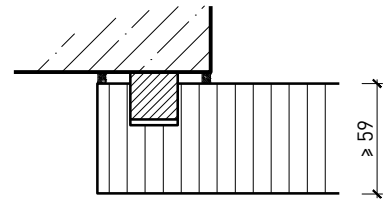

- Surface brute ou apprêtée pour peinture
- Vernis incolore ou huile
- Teinture et vernis sur échantillon
- Peinture de couleur RAL / NCS ou teintes spéciales

Caractéristiques

Caractéristique		Paroi pleine EI30 Silencium	
Fonctions	Protection incendie (EN 1634-1)	EI30	
	Isolation acoustique (EN ISO 10140-2)	jusqu'à Rw 46 dB	
	Protection contre les effractions (EN 1627)	-	
	Protection pare-balles (EN 1522)	-	
	Protections contre les chutes (EN 13049, EN 14019, EN 12600, EN ISO 12543-2)	-	
Intégration (la structure de paroi est lié à la fonction)	Cloison légère (EN 1363-1)	oui	
	Mur massif (EN 1363-1)	oui	
	Murs Lignum (STP)	oui	
	Systèmes murales (selon homologation)	oui	
Installations	Portes intérieures	oui	
	Portes extérieures	-	
	Portes coulissantes	oui	
Spécificités	Formes spéciales	-	
	Exécution en angle	oui	
	Raccordement continu au plafond	oui	
	Installation surélevée	-	
Essences	Bois	Bois feuillus	
Vitre / panneau de porte	Intégration d'une vitre	-	
	Intégration de panneaux de porte	-	
Surfaces décoratives	Métaux (acier inoxydable, acier, laiton, (collé) sur toute ou parties de la surface)	-	
	Verre ≤ 4 mm collé sur le cadre	-	
	Couche supérieure combustible	oui	
	Fraisages décoratifs	oui	
	Doublage suspendu	oui	
Installations	Passages de câbles	oui	
	Boîtes pour murs creux	oui	
	Cloison souple	oui	

Autres variantes d'exécution et multifonctions possibles sur demande.

Paroi pleine ≥ 59 mm

Autres variantes d'exécution et multifonctions possibles sur demande.

Paroi pleine EI30

Silencium

Variantes de montage