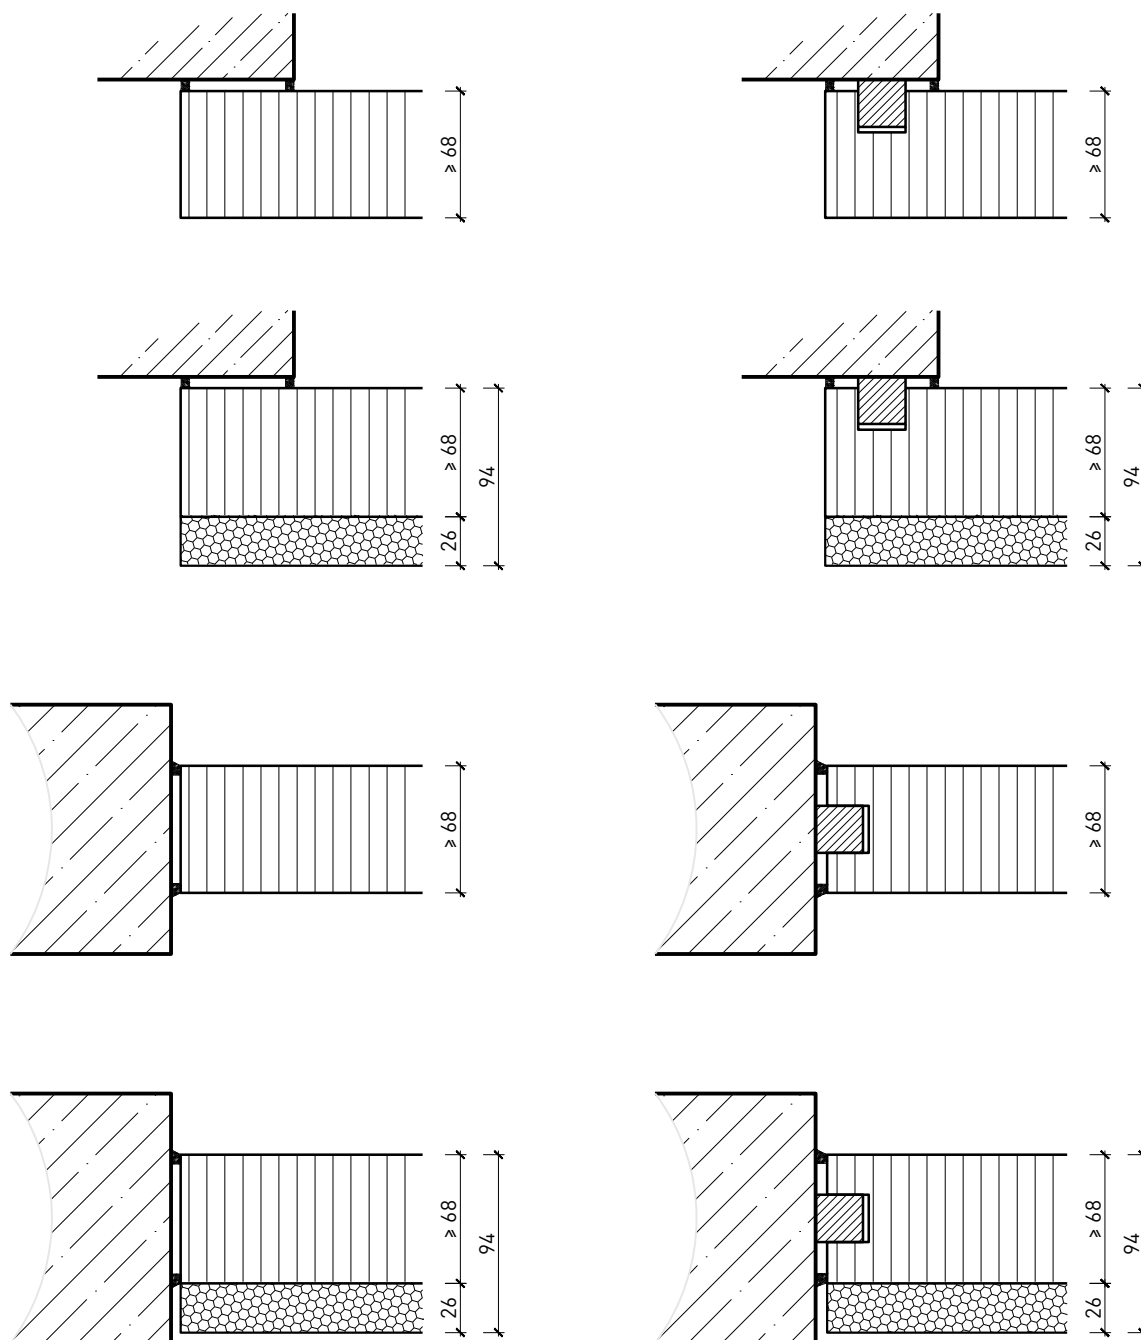

Autres variantes d'exécution et multifonctions possibles sur demande.