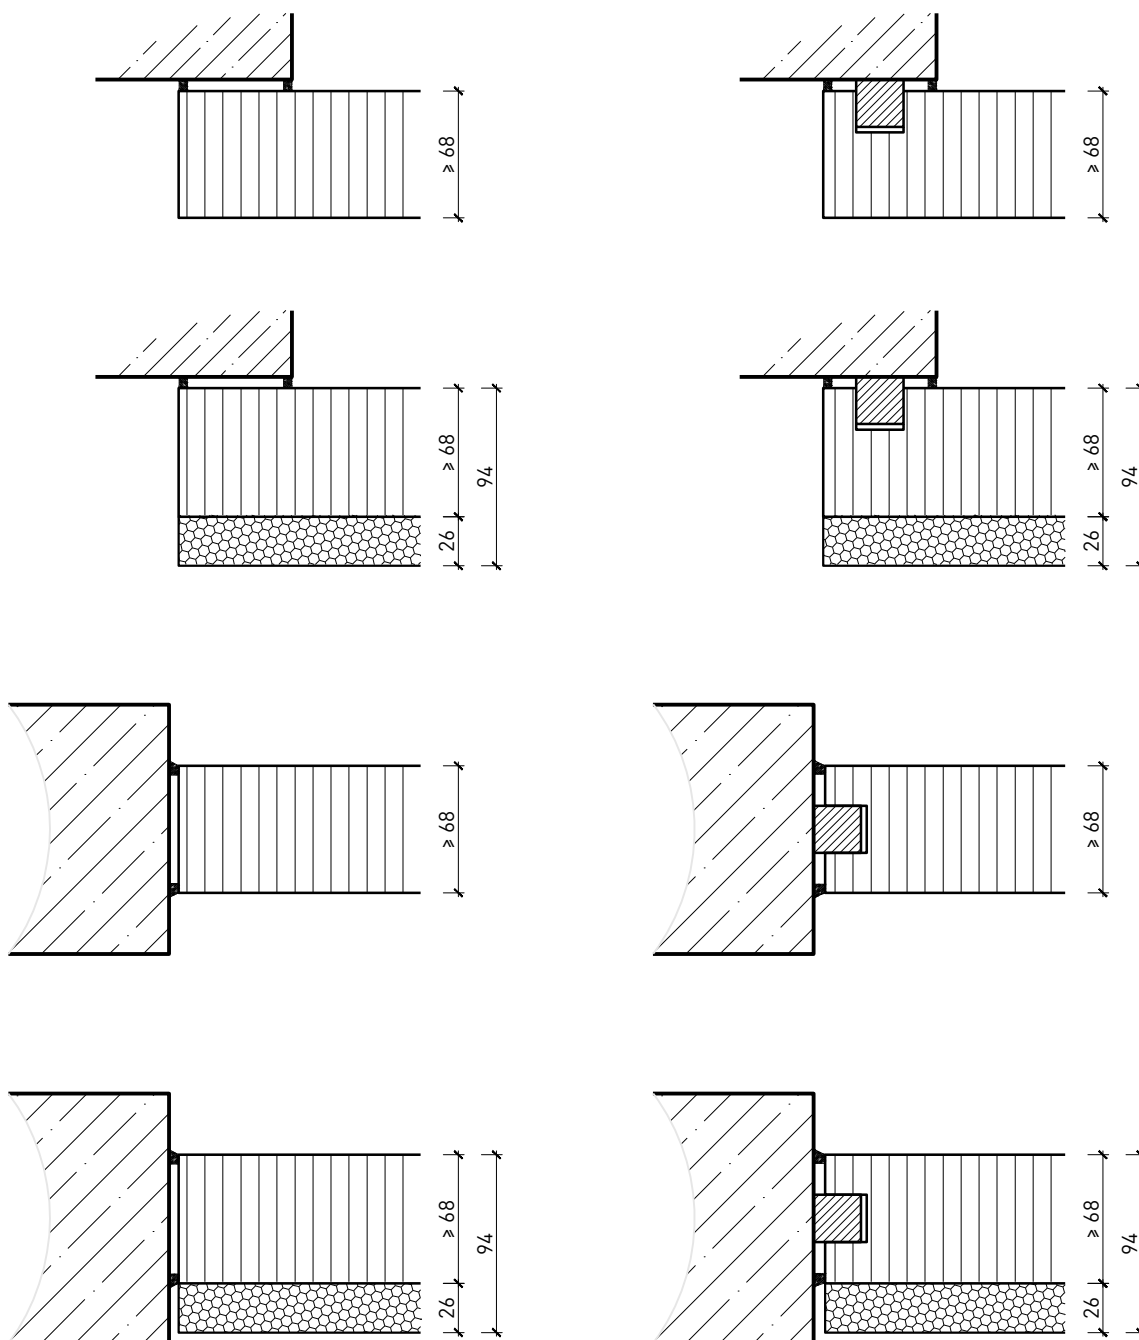

Autres variantes d'exécution et multifonctions possibles sur demande.