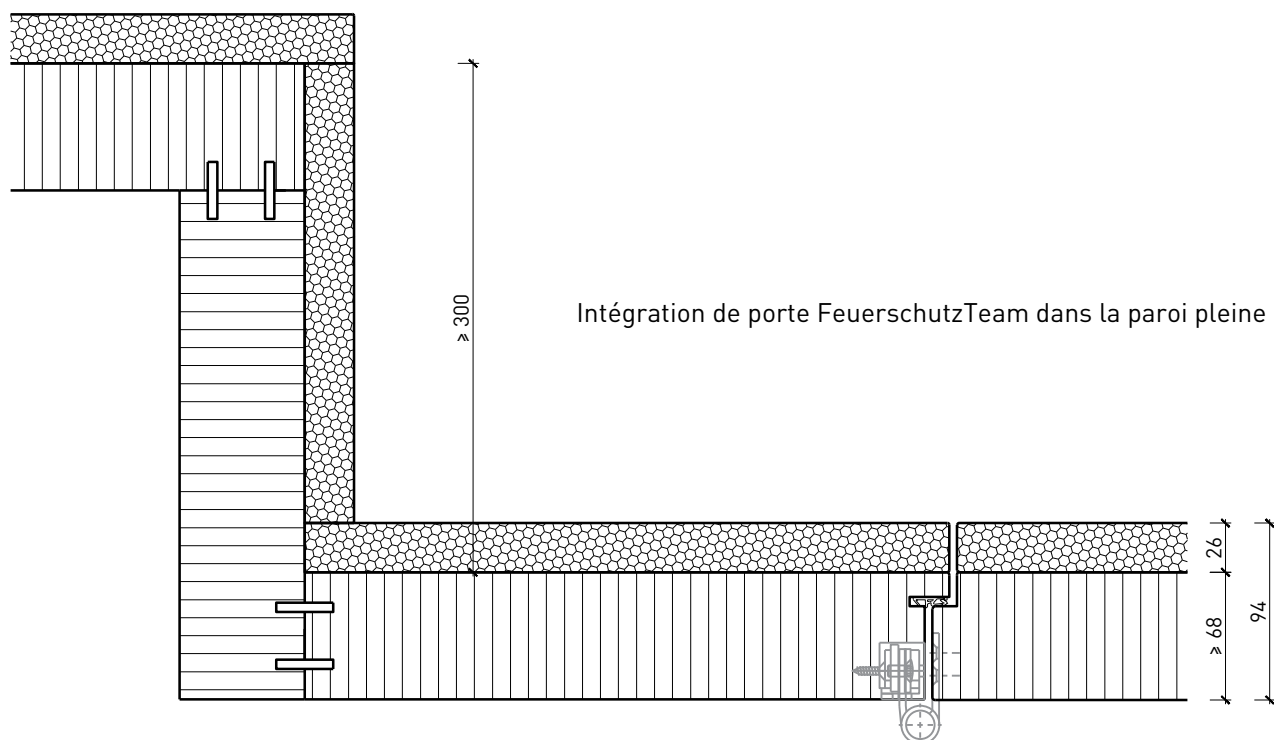

Paroi pleine EI30 Confort

Paroi pleine EI30 Confort

Vue d'ensemble

Description:

- Paroi pleine EI30

Essences pour huisseries:

- Feuillus

Intégration dans:

- Surface brute ou apprêtée pour peinture
- Vernis incolore ou huile
- Teinture et vernis sur échantillon
- Peinture de couleur RAL / NCS ou teintes spéciales

Paroi pleine EI30 Confort

Caractéristiques

Caractéristique		Paroi pleine EI30 (68mm) Confort	Paroi pleine EI30 (94mm) Confort
Fonctions	Protection incendie (EN 1634-1)	EI30	
	Isolation acoustique (EN ISO 10140-2)	jusqu'à Rw 46 dB	jusqu'à Rw 50 dB
	Protection contre les effractions (EN 1627)	-	
	Protection pare-balles (EN 1522)	-	
	Protections contre les chutes (EN 13049, EN 14019, EN 12600, EN ISO 12543-2)	-	
Intégration (la structure de paroi est lié à la fonction)	Cloison légère (EN 1363-1)	oui	
	Mur massif (EN 1363-1)	oui	
	Murs Lignum (STP)	oui	
	Systèmes murales (selon homologation)	oui	
Installations	Portes intérieures	oui	
	Portes extérieures	-	
	Portes coulissantes	oui	
Spécificités	Formes spéciales	-	
	Exécution en angle	oui	
	Raccordement continu au plafond	oui	
	Installation surélevée	-	
Essences	Bois	Bois feuillus	
Vitre / panneau de porte	Intégration d'une vitre	-	
	Intégration de panneaux de porte	-	
Surfaces décoratives	Métaux (acier inoxydable, acier, laiton, (collé) sur toute ou parties de la surface)	-	
	Verre ≤ 4 mm collé sur le cadre	-	
	Couche supérieure combustible	oui	
	Fraisages décoratifs	oui	
	Doublage suspendu	oui	incl.
Installations	Passages de câbles	oui	
	Boîtes pour murs creux	oui	
	Cloison souple	oui	

Autres variantes d'exécution et multifonctions possibles sur demande.

Paroi pleine ≥ 68 mm

Autres variantes d'exécution et multifonctions possibles sur demande.

Paroi pleine ≥ 68 mm avec double acoustique 26 mm