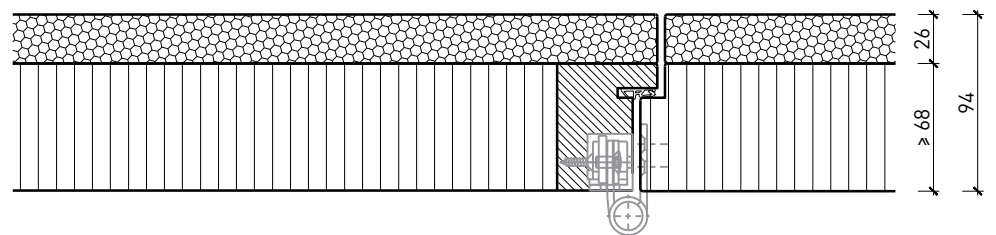

Paroi pleine ≥ 68 mm avec double acoustique 26 mm

Autres variantes d'exécution et multifonctions possibles sur demande.