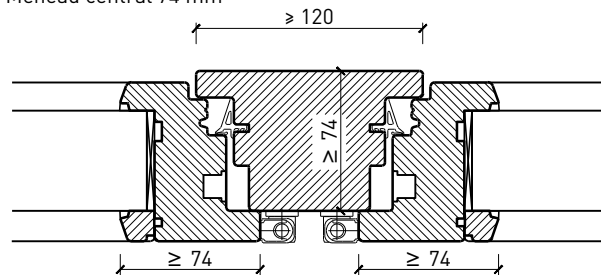

Autres variantes d'exécution et multifonctions possibles sur demande.

Fenêtre à 2 vantaux EI30 64mm/74mm bois/bois

Cadre bloc et meneau central 64 mm

Cadre applique 64 mm

Cadre applique 64 mm

Cadre entre embrasure 64 mm

Cadre entre embrasure 64 mm

Meneau central 64 mm

Meneau central 64 mm

Autres variantes d'exécution et multifonctions possibles sur demande.

Fenêtre à 2 vantaux EI30 64mm/74mm bois/bois

Cadre bloc et meneau central 74 mm

Cadre applique 74 mm

Cadre applique 74 mm

Cadre entre embrasure 74 mm

Cadre entre embrasure 74 mm

Meneau central 74 mm

Meneau central 74 mm

Autres variantes d'exécution et multifonctions possibles sur demande.

Fenêtre à 2 vantaux EI30 64mm/74mm bois/bois

Intégrations dans vitrage fixe

Autres variantes d'exécution et multifonctions possibles sur demande.

Fenêtre à 2 vantaux EI30 64mm/74mm bois/bois

Parties latérales et supérieures