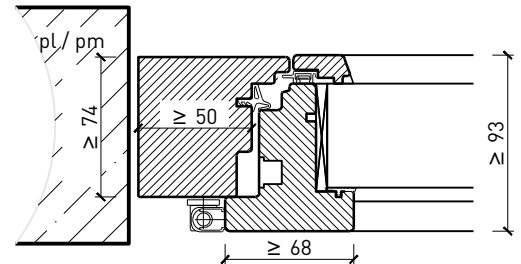

Cadre entre embrasure 64 mm

Meneau central 64 mm

Meneau central 64 mm

Autres variantes d'exécution et multifonctions possibles sur demande.

Fenêtre à 2 vantaux EI30 64mm/74mm bois/bois

Cadre bloc et meneau central 74 mm

Cadre applique 74 mm

Cadre applique 74 mm

Cadre entre embrasure 74 mm

Cadre entre embrasure 74 mm

Meneau central 74 mm

Meneau central 74 mm

Autres variantes d'exécution et multifonctions possibles sur demande.

Fenêtre à 2 vantaux EI30 64mm/74mm bois/bois

Intégrations dans vitrage fixe

Autres variantes d'exécution et multifonctions possibles sur demande.

Fenêtre à 2 vantaux EI30 64mm/74mm bois/bois

Parties latérales et supérieures