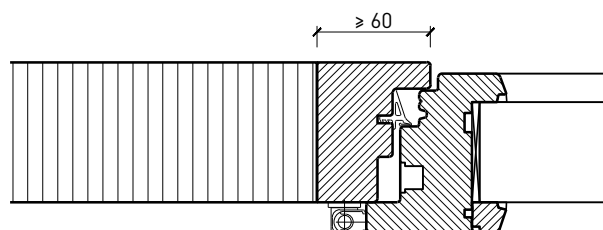

Fenêtre à 2 vantaux EI30 64mm/74mm bois/bois

Intégrations dans vitrage fixe

Autres variantes d'exécution et multifonctions possibles sur demande.

Fenêtre à 2 vantaux EI30 64mm/74mm bois/bois

Parties latérales et supérieures