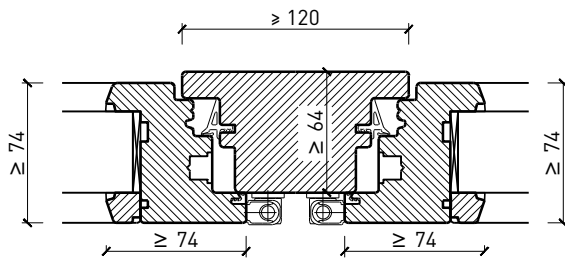

Autres variantes d'exécution et multifonctions possibles sur demande.

Fenêtre à 2 vantaux EI30 64mm/74mm bois/bois

Cadre bloc et meneau central 64 mm

Cadre applique 64 mm

Cadre applique 64 mm

Cadre entre embrasure 64 mm

Cadre entre embrasure 64 mm

Meneau central 64 mm

Meneau central 64 mm

Autres variantes d'exécution et multifonctions possibles sur demande.

Fenêtre à 2 vantaux EI30 64mm/74mm bois/bois

Cadre bloc et meneau central 74 mm

Cadre applique 74 mm

Cadre applique 74 mm

Cadre entre embrasure 74 mm

Cadre entre embrasure 74 mm

Meneau central 74 mm

Meneau central 74 mm

Autres variantes d'exécution et multifonctions possibles sur demande.