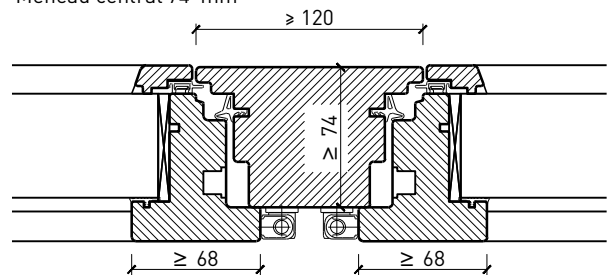

Cadre entre embrasure 64 mm

Meneau central 64 mm

Meneau central 64 mm

Autres variantes d'exécution et multifonctions possibles sur demande.

Fenêtre à 2 vantaux EI30 64mm/74mm bois/bois

Cadre bloc et meneau central 74 mm

Cadre applique 74 mm

Cadre applique 74 mm

Cadre entre embrasure 74 mm

Cadre entre embrasure 74 mm

Meneau central 74 mm

Meneau central 74 mm

Autres variantes d'exécution et multifonctions possibles sur demande.

Fenêtre à 2 vantaux EI30 64mm/74mm bois/bois

Intégrations dans vitrage fixe

Autres variantes d'exécution et multifonctions possibles sur demande.

Fenêtre à 2 vantaux EI30 64mm/74mm bois/bois

Parties latérales et supérieures