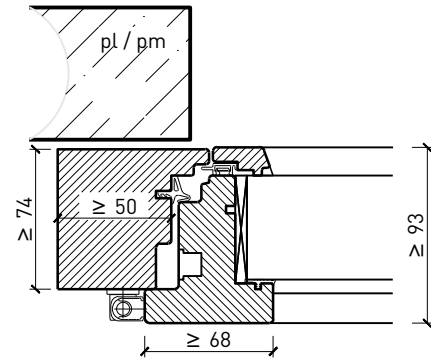

Autres variantes d'exécution et multifonctions possibles sur demande.

Fenêtre à 2 vantaux EI30 64mm/74mm bois/bois

Cadre bloc et meneau central 64 mm

Cadre applique 64 mm

Cadre applique 64 mm

Cadre entre embrasure 64 mm

Cadre entre embrasure 64 mm

Meneau central 64 mm

Meneau central 64 mm

Autres variantes d'exécution et multifonctions possibles sur demande.

Fenêtre à 2 vantaux EI30 64mm/74mm bois/bois

Cadre bloc et meneau central 74 mm

Cadre applique 74 mm

Cadre applique 74 mm

Cadre entre embrasure 74 mm

Cadre entre embrasure 74 mm

Meneau central 74 mm

Meneau central 74 mm

Autres variantes d'exécution et multifonctions possibles sur demande.