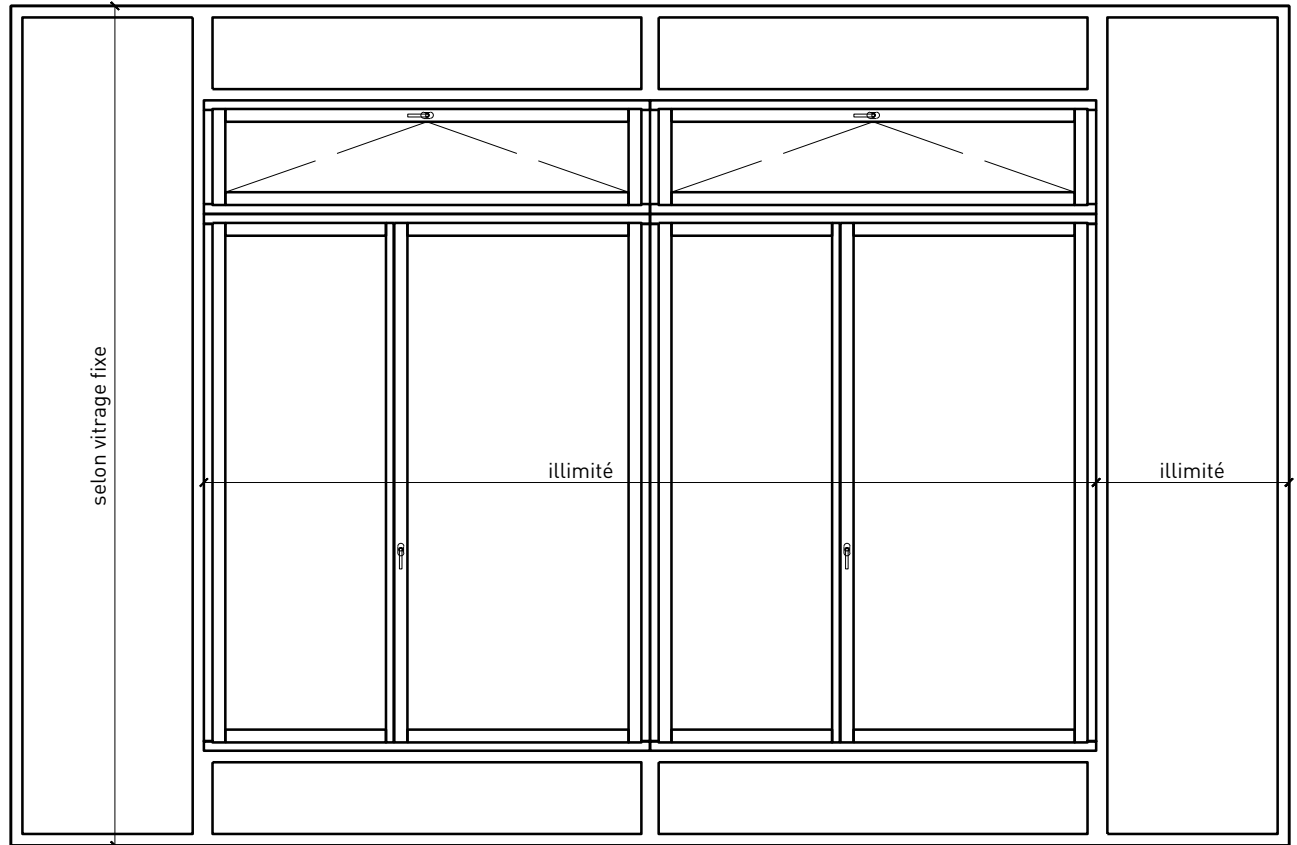

Autres variantes d'exécution et multifonctions possibles sur demande.

Fenêtre à 2 vantaux EI30 64mm/74mm bois/bois

Cadre bloc et meneau central 64 mm

Cadre applique 64 mm

Cadre applique 64 mm

Cadre entre embrasure 64 mm

Cadre entre embrasure 64 mm

Meneau central 64 mm

Meneau central 64 mm

Autres variantes d'exécution et multifonctions possibles sur demande.

Fenêtre à 2 vantaux EI30 64mm/74mm bois/bois

Cadre bloc et meneau central 74 mm

Cadre applique 74 mm

Cadre applique 74 mm

Cadre entre embrasure 74 mm

Cadre entre embrasure 74 mm

Meneau central 74 mm

Meneau central 74 mm

Autres variantes d'exécution et multifonctions possibles sur demande.

Fenêtre à 2 vantaux EI30 64mm/74mm bois/bois

Intégrations dans vitrage fixe

Autres variantes d'exécution et multifonctions possibles sur demande.

Fenêtre à 2 vantaux EI30 64mm/74mm bois/bois

Parties latérales et supérieures