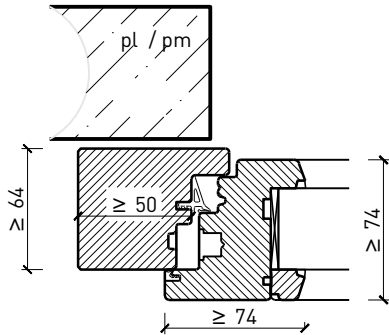

Fenêtre à 2 vantaux EI30 64mm/74mm bois/bois

Cadre bloc et meneau central 64 mm

Cadre applique 64 mm