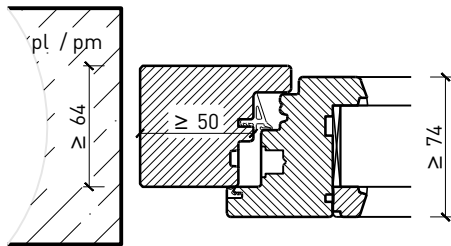

Autres variantes d'exécution et multifonctions possibles sur demande.

Fenêtre à 2 vantaux EI30 64mm/74mm bois/bois

Cadre bloc et meneau central 64 mm

Cadre applique 64 mm

Cadre applique 64 mm

Cadre entre embrasure 64 mm

Cadre entre embrasure 64 mm

Meneau central 64 mm

Meneau central 64 mm

Autres variantes d'exécution et multifonctions possibles sur demande.

Fenêtre à 2 vantaux EI30 64mm/74mm bois/bois

Cadre bloc et meneau central 74 mm

Cadre applique 74 mm

Cadre applique 74 mm

Cadre entre embrasure 74 mm

Cadre entre embrasure 74 mm

Meneau central 74 mm

Meneau central 74 mm

Autres variantes d'exécution et multifonctions possibles sur demande.