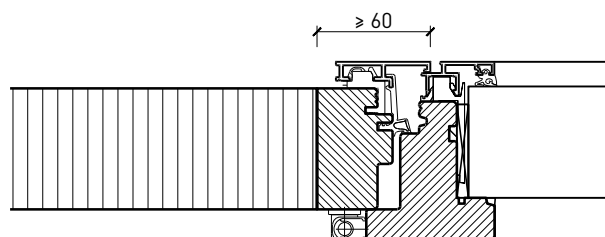

Fenêtre à 2 vantaux EI30 64mm/74mm bois/alu

Parties latérales et supérieures

Autres variantes d'exécution et multifonctions possibles sur demande.