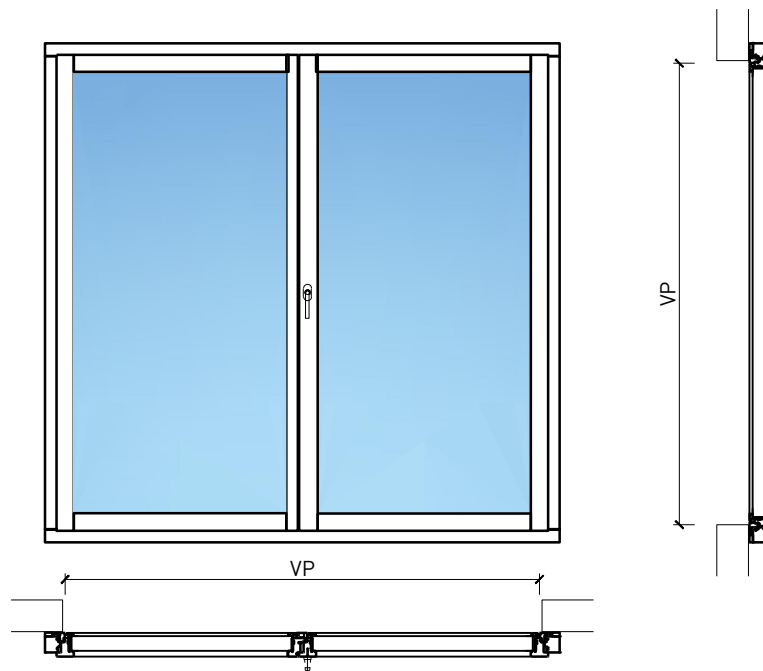

Fenêtre à 2 vantaux EI30 64mm/74mm bois/alu

Fenêtre à 2 vantaux EI30 64mm/74mm bois/alu

Vue d'ensemble

Description:

- Fenêtre coupe-feu EI30
- Isolation acoustique jusqu'à R_w 39 dB
- Protection contre les effractions jusqu'à RC2

Intégration dans:

- Vitrages EI30, EI60

Dimensions:

- Vantail \geq 74 mm
- Cadre \geq 64 mm

Essence:

- Feuillus et conifères

Surfaces:

- Feuillus et conifères comme placages extérieurs et doublages massifs
- Plinthes en tôle et décors
- Profils
-
- Surface brute ou apprêtée pour peinture
- Vernis incolore ou huile
- Teinture et vernis sur échantillon
- Peinture de couleur RAL / NCS ou teintes spéciales

Vitrage / panneau de porte:

- Verres isolants de protection incendie
- Verres d'isolation acoustique
- Verres anti-effraction
- Verres avec films et revêtements

Fenêtre à 2 vantaux EI30 64mm/74mm bois/alu

Autres variantes d'exécution et multifonctions possibles sur demande.

Fenêtre à 2 vantaux EI30 64mm/74mm bois/alu

Cadre bloc et meneau central 64 mm

Cadre applique 64 (78) mm

Cadre applique 67 (74) mm

Cadre entre embrasure 64 (78) mm