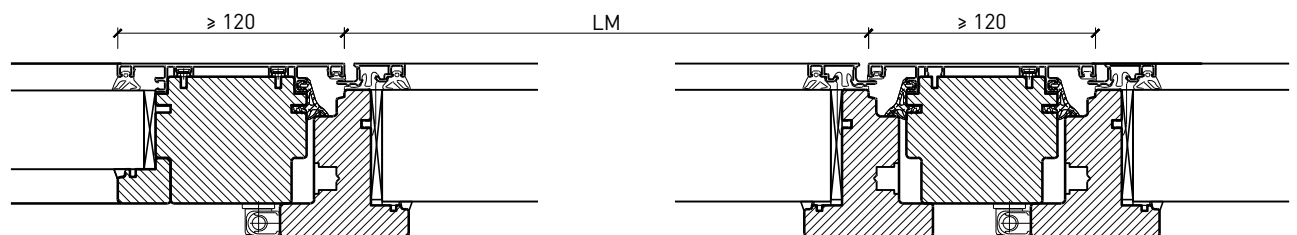

Fenêtre à 2 vantaux EI30 64mm/74mm bois/alu

Intégrations dans vitrage fixe

Autres variantes d'exécution et multifonctions possibles sur demande.