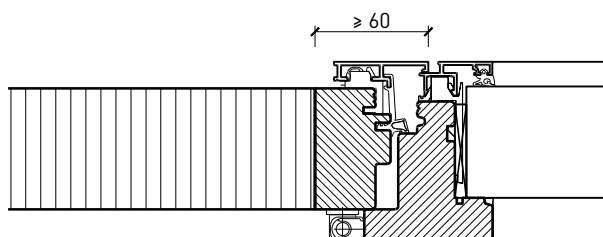

Fenêtre à 2 vantaux EI30 64mm/74mm bois/alu

Parties latérales et superieures

Autres variantes d'exécution et multifonctions possibles sur demande.