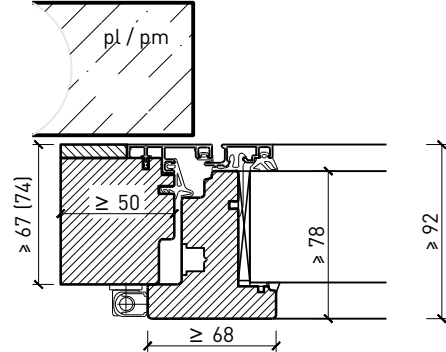

Caractéristiques

Caractéristique		Fenêtre à 2 vantaux EI30 64mm/74mm bois/bois	
Fonctions	Protection incendie (EN 1634-1)	EI30	
	Fonctionnement continu (EN 1191)	C3	
	Protection contre fumées (EN 1634-3)	-	
	Isolation acoustique (EN ISO 10140-2)	jusqu'à Rw 39 dB	
	Protection contre les effractions (EN 1627)	RC 2	
	Perméabilité de l'air (EN 12207)	Classe 4	
	Perméabilité à l'eau (EN 12208)	E900	
	Rrésistance au vent (EN 12210)	Classe C4	
	Isolation thermique (EN ISO 10077-1)	0.93 W/m2K	
Intégration	Cloison légère (EN 1363-1)	oui	
	Murs Lignum (STP)	oui	
	Mur massif (EN 1363-1)	oui	
	Systèmes murales (selon homologation)	oui	
Essences	Bois	feuillus et conifères	
Formes spéciales		vantail à arc plein cintre (circulaire, elliptique, arc segmentaire ou en anse de panier)	
Variantes de construction	Fenêtre oscillo-battante	oui	
	Fenêtre basculante	oui	
	Ouvrant d'aération	oui	
Vitre / panneau de porte	Intégration d'une vitre	oui	
	Intégration de panneaux de porte	-	
Paumelles	Paumelle	oui	
	Pivots du bas	oui	
	Paumelle encastrée	oui	
Entraînements	Entraînements à chaîne	oui	
	Bras rabattable à voilure tournante	oui	
Surfaces décoratives	Métaux (acier inoxydable, acier, laiton, (collé) sur toute ou parties de la surface)	oui	
	Couche supérieure combustible	oui	
	Fraisages décoratifs	-	

Autres variantes d'exécution et multifonctions possibles sur demande.

Fenêtre à 2 vantaux EI30 64mm/74mm bois/alu

Cadre bloc et meneau central 64 mm

Cadre applique 64 (78) mm

Cadre applique 67 (74) mm

Cadre entre embrasure 64 (78) mm

Cadre entre embrasure 67 (74) mm

Couplage de cadres 64 (78) mm

Couplage de cadres 67 (74) mm

Autres variantes d'exécution et multifonctions possibles sur demande.

Fenêtre à 2 vantaux EI30 64mm/74mm bois/alu