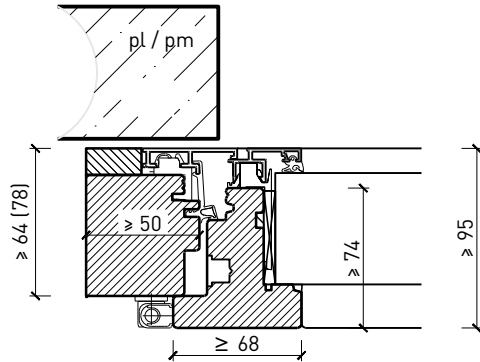

Caractéristiques

Caractéristique		Fenêtre à 2 vantaux EI30 64mm/74mm bois/bois	
Fonctions	Protection incendie (EN 1634-1)	EI30	
	Fonctionnement continu (EN 1191)	C3	
	Protection contre fumées (EN 1634-3)	-	
	Isolation acoustique (EN ISO 10140-2)	jusqu'à Rw 39 dB	
	Protection contre les effractions (EN 1627)	RC 2	
	Perméabilité de l'air (EN 12207)	Classe 4	
	Perméabilité à l'eau (EN 12208)	E900	
	Rrésistance au vent (EN 12210)	Classe C4	
	Isolation thermique (EN ISO 10077-1)	0.93 W/m2K	
Intégration	Cloison légère (EN 1363-1)	oui	
	Murs Lignum (STP)	oui	
	Mur massif (EN 1363-1)	oui	
	Systèmes murales (selon homologation)	oui	
Essences	Bois	feuillus et conifères	
Formes spéciales		vantail à arc plein cintre (circulaire, elliptique, arc segmentaire ou en anse de panier)	
Variantes de construction	Fenêtre oscillo-battante	oui	
	Fenêtre basculante	oui	
	Ouvrant d'aération	oui	
Vitre / panneau de porte	Intégration d'une vitre	oui	
	Intégration de panneaux de porte	-	
Paumelles	Paumelle	oui	
	Pivots du bas	oui	
	Paumelle encastrée	oui	
Entraînements	Entraînements à chaîne	oui	
	Bras rabattable à voilure tournante	oui	
Surfaces décoratives	Métaux (acier inoxydable, acier, laiton, (collé) sur toute ou parties de la surface)	oui	
	Couche supérieure combustible	oui	
	Fraisages décoratifs	-	

Autres variantes d'exécution et multifonctions possibles sur demande.

Fenêtre à 2 vantaux EI30 64mm/74mm bois/alu

Cadre bloc et meneau central 64 mm

Cadre applique 64 (78) mm

Cadre applique 67 (74) mm

Cadre entre embrasure 64 (78) mm

Cadre entre embrasure 67 (74) mm

Couplage de cadres 64 (78) mm

Couplage de cadres 67 (74) mm

Autres variantes d'exécution et multifonctions possibles sur demande.

Fenêtre à 2 vantaux EI30 64mm/74mm bois/alu