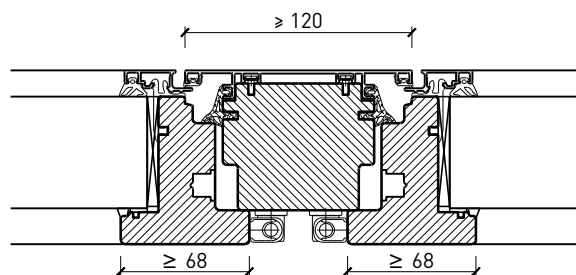

Autres variantes d'exécution et multifonctions possibles sur demande.

Fenêtre à 2 vantaux EI30 64mm/74mm bois/alu

Cadre bloc et meneau central 64 mm

Cadre applique 64 (78) mm

Cadre applique 67 (74) mm

Cadre entre embrasure 64 (78) mm

Cadre entre embrasure 67 (74) mm

Couplage de cadres 64 (78) mm

Couplage de cadres 67 (74) mm

Autres variantes d'exécution et multifonctions possibles sur demande.

Fenêtre à 2 vantaux EI30 64mm/74mm bois/alu