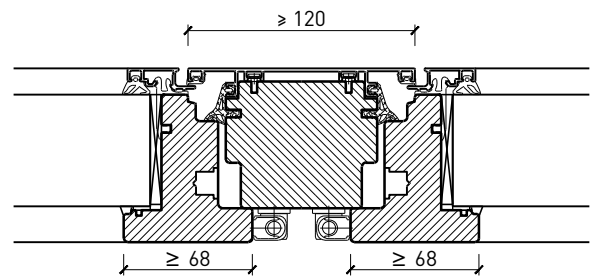

Caractéristiques

Caractéristique		Fenêtre à 2 vantaux EI30 64mm/74mm bois/bois	
Fonctions	Protection incendie (EN 1634-1)	EI30	
	Fonctionnement continu (EN 1191)	C3	
	Protection contre fumées (EN 1634-3)	-	
	Isolation acoustique (EN ISO 10140-2)	jusqu'à Rw 39 dB	
	Protection contre les effractions (EN 1627)	RC 2	
	Perméabilité de l'air (EN 12207)	Classe 4	
	Perméabilité à l'eau (EN 12208)	E900	
	Rrésistance au vent (EN 12210)	Classe C4	
	Isolation thermique (EN ISO 10077-1)	0.93 W/m2K	
Intégration	Cloison légère (EN 1363-1)	oui	
	Murs Lignum (STP)	oui	
	Mur massif (EN 1363-1)	oui	
	Systèmes murales (selon homologation)	oui	
Essences	Bois	feuillus et conifères	
Formes spéciales		vantail à arc plein cintre (circulaire, elliptique, arc segmentaire ou en anse de panier)	
Variantes de construction	Fenêtre oscillo-battante	oui	
	Fenêtre basculante	oui	
	Ouvrant d'aération	oui	
Vitre / panneau de porte	Intégration d'une vitre	oui	
	Intégration de panneaux de porte	-	
Paumelles	Paumelle	oui	
	Pivots du bas	oui	
	Paumelle encastrée	oui	
Entraînements	Entraînements à chaîne	oui	
	Bras rabattable à voilure tournante	oui	
Surfaces décoratives	Métaux (acier inoxydable, acier, laiton, (collé) sur toute ou parties de la surface)	oui	
	Couche supérieure combustible	oui	
	Fraisages décoratifs	-	

Autres variantes d'exécution et multifonctions possibles sur demande.

Fenêtre à 2 vantaux EI30 64mm/74mm bois/alu

Cadre bloc et meneau central 64 mm

Cadre applique 64 (78) mm

Cadre applique 67 (74) mm

Cadre entre embrasure 64 (78) mm

Cadre entre embrasure 67 (74) mm

Couplage de cadres 64 (78) mm

Couplage de cadres 67 (74) mm

Autres variantes d'exécution et multifonctions possibles sur demande.

Fenêtre à 2 vantaux EI30 64mm/74mm bois/alu