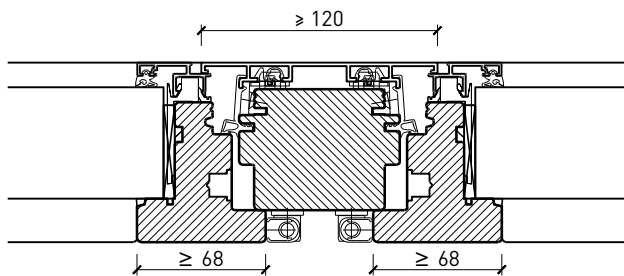

Caractéristiques

Caractéristique		Fenêtre à 2 vantaux EI30 64mm/74mm bois/bois	
Fonctions	Protection incendie (EN 1634-1)	EI30	
	Fonctionnement continu (EN 1191)	C3	
	Protection contre fumées (EN 1634-3)	-	
	Isolation acoustique (EN ISO 10140-2)	jusqu'à Rw 39 dB	
	Protection contre les effractions (EN 1627)	RC 2	
	Perméabilité de l'air (EN 12207)	Classe 4	
	Perméabilité à l'eau (EN 12208)	E900	
	Rrésistance au vent (EN 12210)	Classe C4	
	Isolation thermique (EN ISO 10077-1)	0.93 W/m2K	
Intégration	Cloison légère (EN 1363-1)	oui	
	Murs Lignum (STP)	oui	
	Mur massif (EN 1363-1)	oui	
	Systèmes murales (selon homologation)	oui	
Essences	Bois	feuillus et conifères	
Formes spéciales		vantail à arc plein cintre (circulaire, elliptique, arc segmentaire ou en anse de panier)	
Variantes de construction	Fenêtre oscillo-battante	oui	
	Fenêtre basculante	oui	
	Ouvrant d'aération	oui	
Vitre / panneau de porte	Intégration d'une vitre	oui	
	Intégration de panneaux de porte	-	
Paumelles	Paumelle	oui	
	Pivots du bas	oui	
	Paumelle encastrée	oui	
Entraînements	Entraînements à chaîne	oui	
	Bras rabattable à voilure tournante	oui	
Surfaces décoratives	Métaux (acier inoxydable, acier, laiton, (collé) sur toute ou parties de la surface)	oui	
	Couche supérieure combustible	oui	
	Fraisages décoratifs	-	

Autres variantes d'exécution et multifonctions possibles sur demande.

Fenêtre à 2 vantaux EI30 64mm/74mm bois/alu

Cadre bloc et meneau central 64 mm

Cadre applique 64 (78) mm

Cadre applique 67 (74) mm

Cadre entre embrasure 64 (78) mm

Cadre entre embrasure 67 (74) mm

Couplage de cadres 64 (78) mm

Couplage de cadres 67 (74) mm

Autres variantes d'exécution et multifonctions possibles sur demande.

Fenêtre à 2 vantaux EI30 64mm/74mm bois/alu