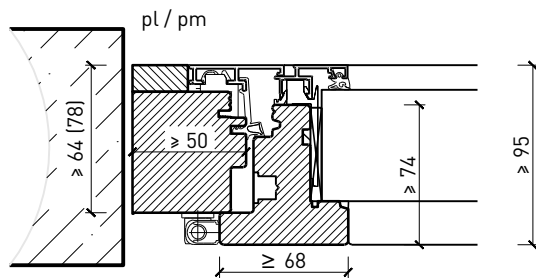

Caractéristiques

Caractéristique		Fenêtre à 2 vantaux EI30 64mm/74mm bois/bois	
Fonctions	Protection incendie (EN 1634-1)	EI30	
	Fonctionnement continu (EN 1191)	C3	
	Protection contre fumées (EN 1634-3)	-	
	Isolation acoustique (EN ISO 10140-2)	jusqu'à Rw 39 dB	
	Protection contre les effractions (EN 1627)	RC 2	
	Perméabilité de l'air (EN 12207)	Classe 4	
	Perméabilité à l'eau (EN 12208)	E900	
	Rrésistance au vent (EN 12210)	Classe C4	
	Isolation thermique (EN ISO 10077-1)	0.93 W/m2K	
Intégration	Cloison légère (EN 1363-1)	oui	
	Murs Lignum (STP)	oui	
	Mur massif (EN 1363-1)	oui	
	Systèmes murales (selon homologation)	oui	
Essences	Bois	feuillus et conifères	
Formes spéciales		vantail à arc plein cintre (circulaire, elliptique, arc segmentaire ou en anse de panier)	
Variantes de construction	Fenêtre oscillo-battante	oui	
	Fenêtre basculante	oui	
	Ouvrant d'aération	oui	
Vitre / panneau de porte	Intégration d'une vitre	oui	
	Intégration de panneaux de porte	-	
Paumelles	Paumelle	oui	
	Pivots du bas	oui	
	Paumelle encastrée	oui	
Entraînements	Entraînements à chaîne	oui	
	Bras rabattable à voilure tournante	oui	
Surfaces décoratives	Métaux (acier inoxydable, acier, laiton, (collé) sur toute ou parties de la surface)	oui	
	Couche supérieure combustible	oui	
	Fraisages décoratifs	-	

Autres variantes d'exécution et multifonctions possibles sur demande.

Fenêtre à 2 vantaux EI30 64mm/74mm bois/alu

Cadre bloc et meneau central 64 mm

Cadre applique 64 (78) mm

Cadre applique 67 (74) mm

Cadre entre embrasure 64 (78) mm

Cadre entre embrasure 67 (74) mm

Couplage de cadres 64 (78) mm

Couplage de cadres 67 (74) mm

Autres variantes d'exécution et multifonctions possibles sur demande.

Fenêtre à 2 vantaux EI30 64mm/74mm bois/alu