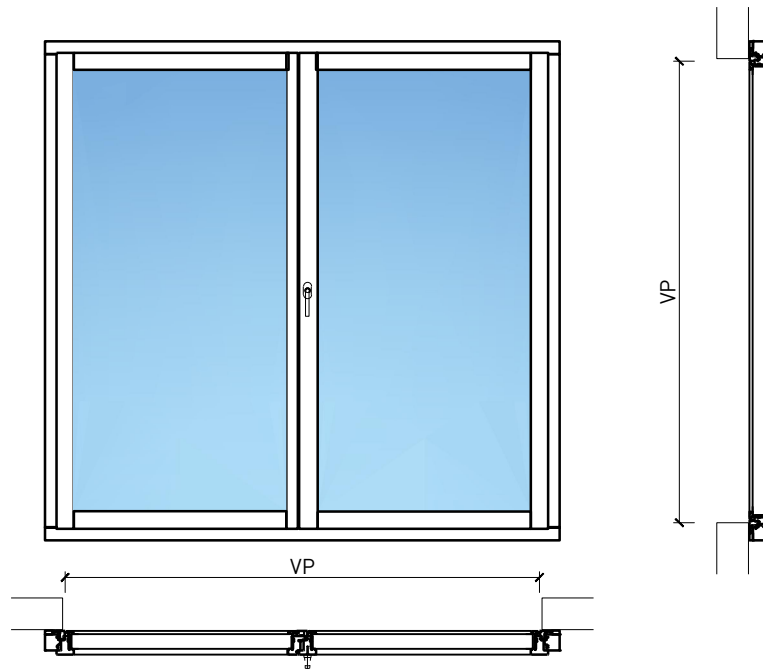

Fenêtre à 2 vantaux EI30 64mm/74mm bois/alu

Fenêtre à 2 vantaux EI30 64mm/74mm bois/alu

Vue d'ensemble

Description:

- Fenêtre coupe-feu EI30
- Isolation acoustique jusqu'à R_w 39 dB
- Protection contre les effractions jusqu'à RC2

Intégration dans:

- Vitrages EI30, EI60

Dimensions:

- Vantail ≥ 74 mm
- Cadre ≥ 64 mm

Essence:

- Feuillus et conifères

Surfaces:

- Feuillus et conifères comme placages extérieurs et doublages massifs
- Plinthes en tôle et décors
- Profils
-
- Surface brute ou apprêtée pour peinture
- Vernis incolore ou huile
- Teinture et vernis sur échantillon
- Peinture de couleur RAL / NCS ou teintes spéciales

Vitrage / panneau de porte:

- Verres isolants de protection incendie
- Verres d'isolation acoustique
- Verres anti-effraction
- Verres avec films et revêtements

Fenêtre à 2 vantaux EI30 64mm/74mm bois/alu

Autres variantes d'exécution et multifonctions possibles sur demande.

Fenêtre à 2 vantaux EI30 64mm/74mm bois/alu

Cadre bloc et meneau central 64 mm

Cadre applique 64 (78) mm

Cadre applique 67 (74) mm

Cadre entre embrasure 64 (78) mm