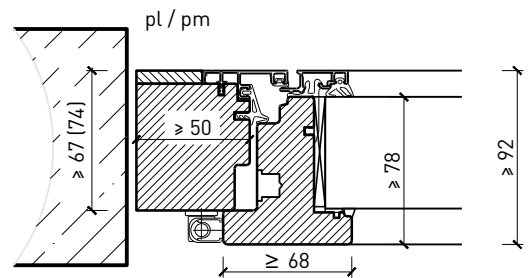

Caractéristiques

Caractéristique		Fenêtre à 2 vantaux EI30 64mm/74mm bois/bois	
Fonctions	Protection incendie (EN 1634-1)	EI30	
	Fonctionnement continu (EN 1191)	C3	
	Protection contre fumées (EN 1634-3)	-	
	Isolation acoustique (EN ISO 10140-2)	jusqu'à Rw 39 dB	
	Protection contre les effractions (EN 1627)	RC 2	
	Perméabilité de l'air (EN 12207)	Classe 4	
	Perméabilité à l'eau (EN 12208)	E900	
	Rrésistance au vent (EN 12210)	Classe C4	
	Isolation thermique (EN ISO 10077-1)	0.93 W/m2K	
Intégration	Cloison légère (EN 1363-1)	oui	
	Murs Lignum (STP)	oui	
	Mur massif (EN 1363-1)	oui	
	Systèmes murales (selon homologation)	oui	
Essences	Bois	feuillus et conifères	
Formes spéciales		vantail à arc plein cintre (circulaire, elliptique, arc segmentaire ou en anse de panier)	
Variantes de construction	Fenêtre oscillo-battante	oui	
	Fenêtre basculante	oui	
	Ouvrant d'aération	oui	
Vitre / panneau de porte	Intégration d'une vitre	oui	
	Intégration de panneaux de porte	-	
Paumelles	Paumelle	oui	
	Pivots du bas	oui	
	Paumelle encastrée	oui	
Entraînements	Entraînements à chaîne	oui	
	Bras rabattable à voilure tournante	oui	
Surfaces décoratives	Métaux (acier inoxydable, acier, laiton, (collé) sur toute ou parties de la surface)	oui	
	Couche supérieure combustible	oui	
	Fraisages décoratifs	-	

Autres variantes d'exécution et multifonctions possibles sur demande.

Fenêtre à 2 vantaux EI30 64mm/74mm bois/alu

Cadre bloc et meneau central 64 mm

Cadre applique 64 (78) mm

Cadre applique 67 (74) mm

Cadre entre embrasure 64 (78) mm

Cadre entre embrasure 67 (74) mm

Couplage de cadres 64 (78) mm

Couplage de cadres 67 (74) mm

Autres variantes d'exécution et multifonctions possibles sur demande.

Fenêtre à 2 vantaux EI30 64mm/74mm bois/alu