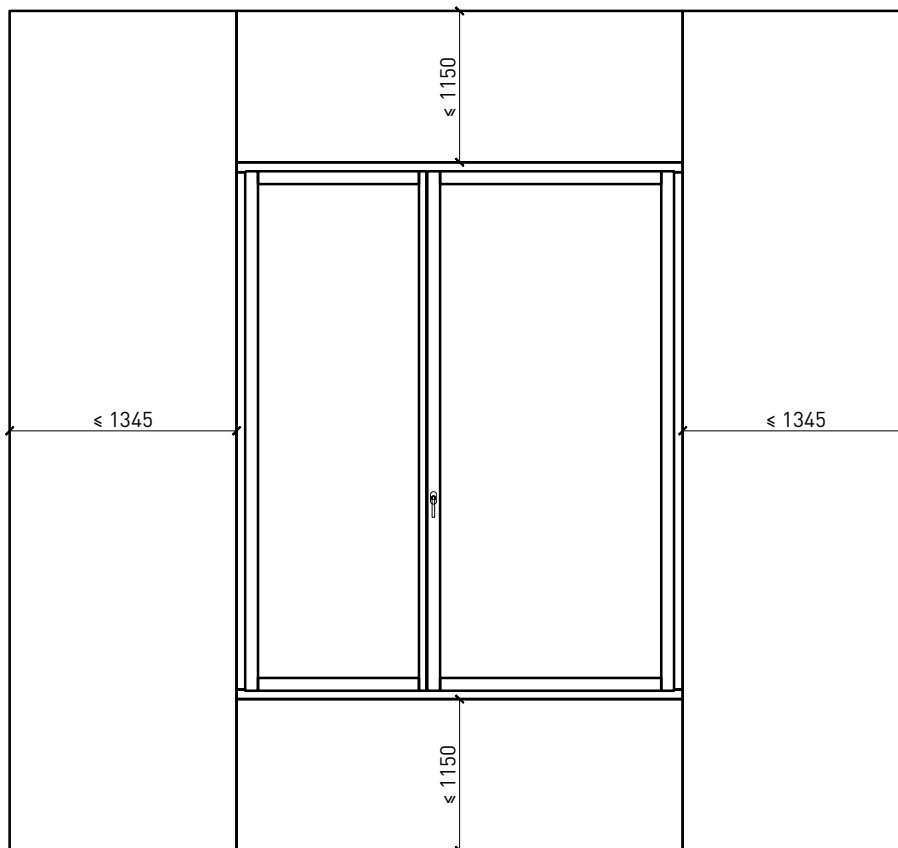

Fenêtre à 2 vantaux EI30 64mm/74mm bois/alu

Parties latérales et supérieures

Autres variantes d'exécution et multifonctions possibles sur demande.