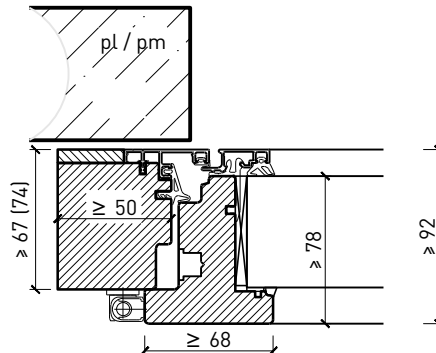

Caractéristiques

Caractéristique		Fenêtre à 2 vantaux EI30 64mm/74mm bois/bois	
Fonctions	Protection incendie (EN 1634-1)	EI30	
	Fonctionnement continu (EN 1191)	C3	
	Protection contre fumées (EN 1634-3)	-	
	Isolation acoustique (EN ISO 10140-2)	jusqu'à Rw 39 dB	
	Protection contre les effractions (EN 1627)	RC 2	
	Perméabilité de l'air (EN 12207)	Classe 4	
	Perméabilité à l'eau (EN 12208)	E900	
	Rrésistance au vent (EN 12210)	Classe C4	
	Isolation thermique (EN ISO 10077-1)	0.93 W/m2K	
Intégration	Cloison légère (EN 1363-1)	oui	
	Murs Lignum (STP)	oui	
	Mur massif (EN 1363-1)	oui	
	Systèmes murales (selon homologation)	oui	
Essences	Bois	feuillus et conifères	
Formes spéciales		vantail à arc plein cintre (circulaire, elliptique, arc segmentaire ou en anse de panier)	
Variantes de construction	Fenêtre oscillo-battante	oui	
	Fenêtre basculante	oui	
	Ouvrant d'aération	oui	
Vitre / panneau de porte	Intégration d'une vitre	oui	
	Intégration de panneaux de porte	-	
Paumelles	Paumelle	oui	
	Pivots du bas	oui	
	Paumelle encastrée	oui	
Entraînements	Entraînements à chaîne	oui	
	Bras rabattable à voilure tournante	oui	
Surfaces décoratives	Métaux (acier inoxydable, acier, laiton, (collé) sur toute ou parties de la surface)	oui	
	Couche supérieure combustible	oui	
	Fraisages décoratifs	-	

Autres variantes d'exécution et multifonctions possibles sur demande.

Fenêtre à 2 vantaux EI30 64mm/74mm bois/alu

Cadre bloc et meneau central 64 mm

Cadre applique 64 (78) mm

Cadre applique 67 (74) mm

Cadre entre embrasure 64 (78) mm

Cadre entre embrasure 67 (74) mm

Couplage de cadres 64 (78) mm

Couplage de cadres 67 (74) mm

Autres variantes d'exécution et multifonctions possibles sur demande.

Fenêtre à 2 vantaux EI30 64mm/74mm bois/alu