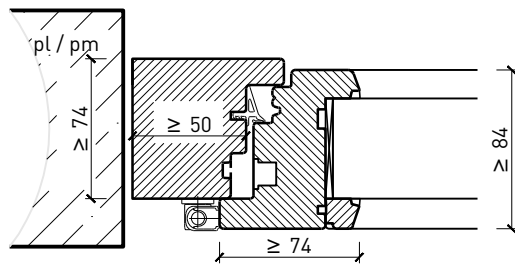

Autres variantes d'exécution et multifonctions possibles sur demande.

Fenêtre à 1 vantail EI30 64mm/74mm bois/bois

Cadre bloc et meneau central 64 mm

Cadre applique 64 mm

Cadre applique 64 mm

Cadre entre embrasure 64 mm

Cadre entre embrasure 64 mm

Meneau central 64 mm

Meneau central 64 mm

Autres variantes d'exécution et multifonctions possibles sur demande.

Fenêtre à 1 vantail EI30 64mm/74mm bois/bois

Cadre bloc et meneau central 74 mm

Cadre applique 74 mm

Cadre applique 74 mm

Cadre entre embrasure 74 mm

Cadre entre embrasure 74 mm

Meneau central 74 mm

Meneau central 74 mm

Autres variantes d'exécution et multifonctions possibles sur demande.