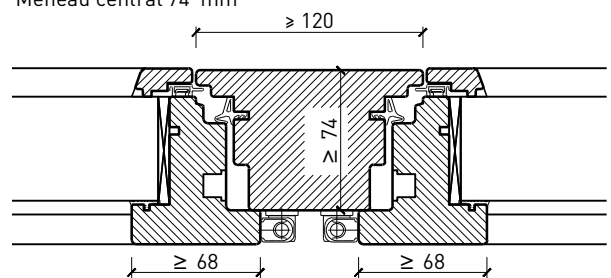

Autres variantes d'exécution et multifonctions possibles sur demande.

Fenêtre à 1 vantail EI30 64mm/74mm bois/bois

Cadre bloc et meneau central 64 mm

Cadre applique 64 mm

Cadre applique 64 mm

Cadre entre embrasure 64 mm

Cadre entre embrasure 64 mm

Meneau central 64 mm

Meneau central 64 mm

Autres variantes d'exécution et multifonctions possibles sur demande.

Fenêtre à 1 vantail EI30 64mm/74mm bois/bois

Cadre bloc et meneau central 74 mm

Cadre applique 74 mm

Cadre applique 74 mm

Cadre entre embrasure 74 mm

Cadre entre embrasure 74 mm

Meneau central 74 mm

Meneau central 74 mm

Autres variantes d'exécution et multifonctions possibles sur demande.