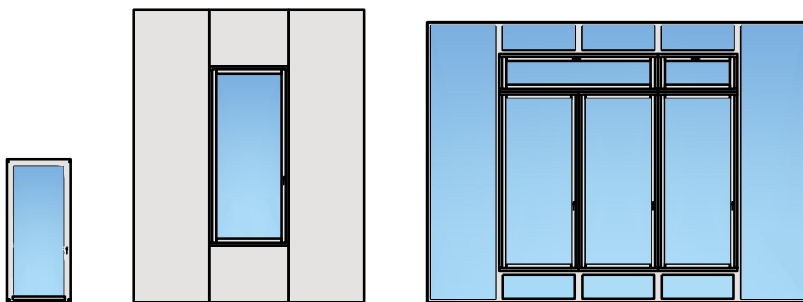

Fenêtre à 1 vantail EI30 64mm/74mm
bois/bois

Fenêtre à 1 vantail EI30 64mm/74mm bois/bois

Vue d'ensemble

Description:

- Fenêtre coupe-feu EI30
- Isolation acoustique jusqu'à R_w 39 dB
- Protection contre les effractions jusqu'à RC2

Intégration dans:

- Vitrages EI30, EI60

Dimensions:

- Vantail \geq 74 mm
- Cadre \geq 64 mm

Essence:

- Feuillus et conifères

Surfaces:

- Feuillus et conifères comme placages extérieurs et doublages massifs
- Plinthes en tôle et décors
- Profils
- Surface brute ou apprêtée pour peinture
- Vernis incolore ou huile
- Teinture et vernis sur échantillon
- Peinture de couleur RAL / NCS ou teintes spéciales

Autres variantes d'exécution et multifonctions possibles sur demande.

Fenêtre à 1 vantail EI30 64mm/74mm bois/bois

Cadre bloc et meneau central 64 mm

Cadre applique 64 mm

Cadre applique 64 mm

Cadre entre embrasure 64 mm