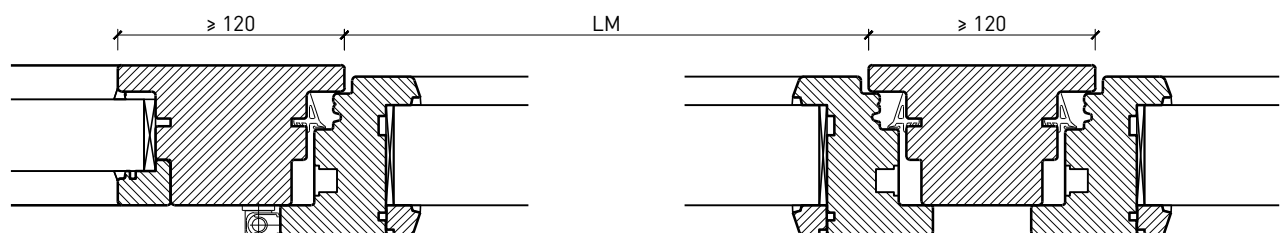

Fenêtre à 1 vantail EI30 64mm/74mm bois/bois

Intégrations dans vitrage fixe

Autres variantes d'exécution et multifonctions possibles sur demande.