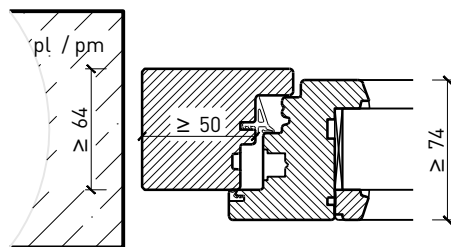

Autres variantes d'exécution et multifonctions possibles sur demande.

Fenêtre à 1 vantail EI30 64mm/74mm bois/bois

Cadre bloc et meneau central 64 mm

Cadre applique 64 mm

Cadre applique 64 mm

Cadre entre embrasure 64 mm

Cadre entre embrasure 64 mm

Meneau central 64 mm

Meneau central 64 mm

Autres variantes d'exécution et multifonctions possibles sur demande.

Fenêtre à 1 vantail EI30 64mm/74mm bois/bois

Cadre bloc et meneau central 74 mm

Cadre applique 74 mm

Cadre applique 74 mm

Cadre entre embrasure 74 mm

Cadre entre embrasure 74 mm

Meneau central 74 mm

Meneau central 74 mm

Autres variantes d'exécution et multifonctions possibles sur demande.