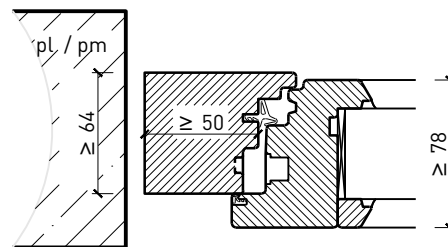

Autres variantes d'exécution et multifonctions possibles sur demande.

Fenêtre à 1 vantail EI30 64mm/74mm bois/bois

Cadre bloc et meneau central 64 mm

Cadre applique 64 mm

Cadre applique 64 mm

Cadre entre embrasure 64 mm

Cadre entre embrasure 64 mm

Meneau central 64 mm

Meneau central 64 mm

Autres variantes d'exécution et multifonctions possibles sur demande.

Fenêtre à 1 vantail EI30 64mm/74mm bois/bois

Cadre bloc et meneau central 74 mm

Cadre applique 74 mm

Cadre applique 74 mm

Cadre entre embrasure 74 mm

Cadre entre embrasure 74 mm

Meneau central 74 mm

Meneau central 74 mm

Autres variantes d'exécution et multifonctions possibles sur demande.