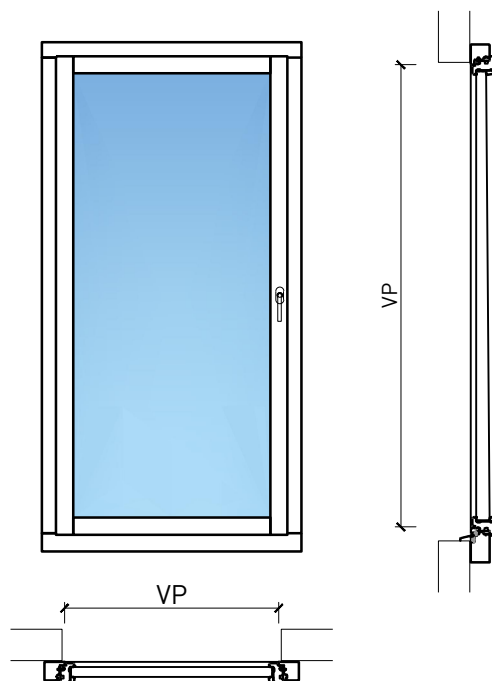

Fenêtre à 1 vantail EI30 64mm/74mm
bois/bois

Fenêtre à 1 vantail EI30 64mm/74mm bois/bois

Vue d'ensemble

Description:

- Fenêtre coupe-feu EI30
- Isolation acoustique jusqu'à R_w 39 dB
- Protection contre les effractions jusqu'à RC2

Intégration dans:

- Vitrages EI30, EI60

Dimensions:

- Vantail \geq 74 mm
- Cadre \geq 64 mm

Essence:

- Feuillus et conifères

Surfaces:

- Feuillus et conifères comme placages extérieurs et doublages massifs
- Plinthes en tôle et décors
- Profils
- Surface brute ou apprêtée pour peinture
- Vernis incolore ou huile
- Teinture et vernis sur échantillon
- Peinture de couleur RAL / NCS ou teintes spéciales

Autres variantes d'exécution et multifonctions possibles sur demande.

Fenêtre à 1 vantail EI30 64mm/74mm bois/bois

Cadre bloc et meneau central 64 mm

Cadre applique 64 mm

Cadre applique 64 mm

Cadre entre embrasure 64 mm

Cadre entre embrasure 64 mm

Meneau central 64 mm

Meneau central 64 mm

Autres variantes d'exécution et multifonctions possibles sur demande.

Fenêtre à 1 vantail EI30 64mm/74mm bois/bois

Cadre bloc et meneau central 74 mm