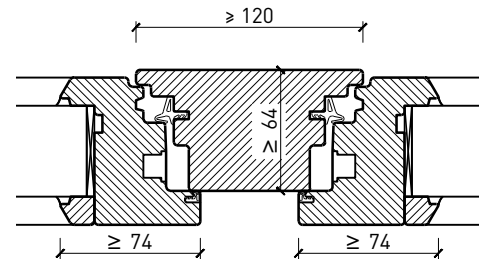

Autres variantes d'exécution et multifonctions possibles sur demande.

Fenêtre à 1 vantail EI30 64mm/74mm bois/bois

Cadre bloc et meneau central 64 mm

Cadre applique 64 mm

Cadre applique 64 mm

Cadre entre embrasure 64 mm

Cadre entre embrasure 64 mm

Meneau central 64 mm

Meneau central 64 mm

Autres variantes d'exécution et multifonctions possibles sur demande.

Fenêtre à 1 vantail EI30 64mm/74mm bois/bois

Cadre bloc et meneau central 74 mm

Cadre applique 74 mm

Cadre applique 74 mm

Cadre entre embrasure 74 mm

Cadre entre embrasure 74 mm

Meneau central 74 mm

Meneau central 74 mm

Autres variantes d'exécution et multifonctions possibles sur demande.