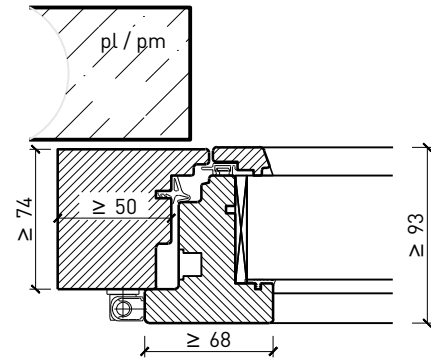

Cadre entre embrasure 64 mm

Meneau central 64 mm

Meneau central 64 mm

Autres variantes d'exécution et multifonctions possibles sur demande.

Fenêtre à 1 vantail EI30 64mm/74mm bois/bois

Cadre bloc et meneau central 74 mm

Cadre applique 74 mm

Cadre applique 74 mm

Cadre entre embrasure 74 mm

Cadre entre embrasure 74 mm

Meneau central 74 mm

Meneau central 74 mm

Autres variantes d'exécution et multifonctions possibles sur demande.