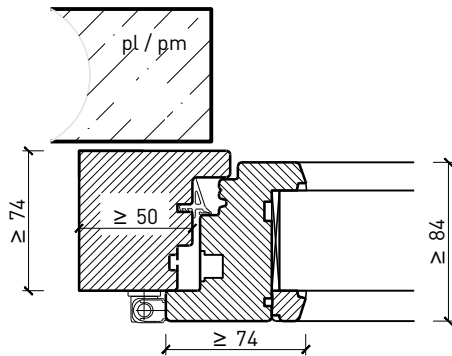

Autres variantes d'exécution et multifonctions possibles sur demande.

Fenêtre à 1 vantail EI30 64mm/74mm bois/bois

Cadre bloc et meneau central 64 mm

Cadre applique 64 mm

Cadre applique 64 mm

Cadre entre embrasure 64 mm

Cadre entre embrasure 64 mm

Meneau central 64 mm

Meneau central 64 mm

Autres variantes d'exécution et multifonctions possibles sur demande.

Fenêtre à 1 vantail EI30 64mm/74mm bois/bois

Cadre bloc et meneau central 74 mm

Cadre applique 74 mm

Cadre applique 74 mm

Cadre entre embrasure 74 mm

Cadre entre embrasure 74 mm

Meneau central 74 mm

Meneau central 74 mm

Autres variantes d'exécution et multifonctions possibles sur demande.