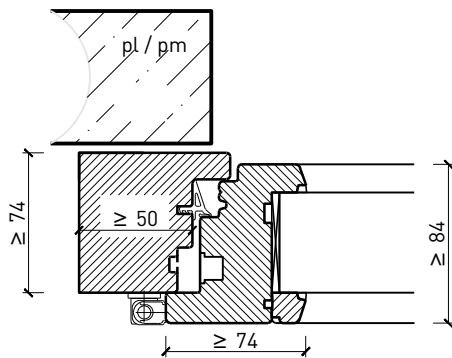

Autres variantes d'exécution et multifonctions possibles sur demande.

Fenêtre à 1 vantail EI30 64mm/74mm bois/bois

Cadre bloc et meneau central 64 mm

Cadre applique 64 mm

Cadre applique 64 mm

Cadre entre embrasure 64 mm

Cadre entre embrasure 64 mm

Meneau central 64 mm

Meneau central 64 mm

Autres variantes d'exécution et multifonctions possibles sur demande.

Fenêtre à 1 vantail EI30 64mm/74mm bois/bois

Cadre bloc et meneau central 74 mm

Cadre applique 74 mm

Cadre applique 74 mm

Cadre entre embrasure 74 mm

Cadre entre embrasure 74 mm

Meneau central 74 mm

Meneau central 74 mm

Autres variantes d'exécution et multifonctions possibles sur demande.