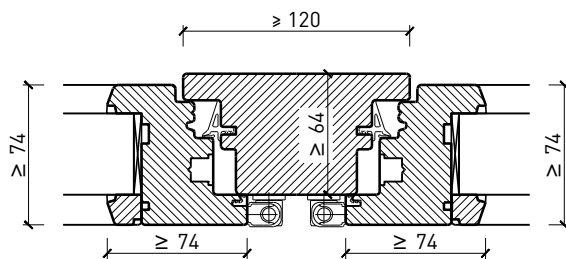

Autres variantes d'exécution et multifonctions possibles sur demande.

Fenêtre à 1 vantail EI30 64mm/74mm bois/bois

Cadre bloc et meneau central 64 mm

Cadre applique 64 mm

Cadre applique 64 mm

Cadre entre embrasure 64 mm

Cadre entre embrasure 64 mm

Meneau central 64 mm

Meneau central 64 mm

Autres variantes d'exécution et multifonctions possibles sur demande.

Fenêtre à 1 vantail EI30 64mm/74mm bois/bois

Cadre bloc et meneau central 74 mm

Cadre applique 74 mm

Cadre applique 74 mm

Cadre entre embrasure 74 mm

Cadre entre embrasure 74 mm

Meneau central 74 mm

Meneau central 74 mm

Autres variantes d'exécution et multifonctions possibles sur demande.