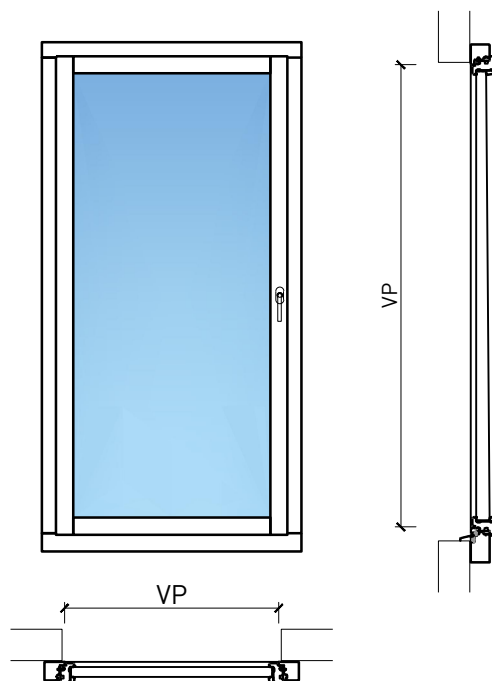

Fenêtre à 1 vantail EI30 64mm/74mm
bois/bois

Fenêtre à 1 vantail EI30 64mm/74mm bois/bois

Vue d'ensemble

Description:

- Fenêtre coupe-feu EI30
- Isolation acoustique jusqu'à R_w 39 dB
- Protection contre les effractions jusqu'à RC2

Intégration dans:

- Vitrages EI30, EI60

Dimensions:

- Vantail ≥ 74 mm
- Cadre ≥ 64 mm

Essence:

- Feuillus et conifères

Surfaces:

- Feuillus et conifères comme placages extérieurs et doublages massifs
- Plinthes en tôle et décors
- Profils
- Surface brute ou apprêtée pour peinture
- Vernis incolore ou huile
- Teinture et vernis sur échantillon
- Peinture de couleur RAL / NCS ou teintes spéciales

Autres variantes d'exécution et multifonctions possibles sur demande.

Fenêtre à 1 vantail EI30 64mm/74mm bois/bois

Cadre bloc et meneau central 64 mm

Cadre applique 64 mm

Cadre applique 64 mm

Cadre entre embrasure 64 mm

Cadre entre embrasure 64 mm

Meneau central 64 mm

Meneau central 64 mm

Autres variantes d'exécution et multifonctions possibles sur demande.

Fenêtre à 1 vantail EI30 64mm/74mm bois/bois

Cadre bloc et meneau central 74 mm