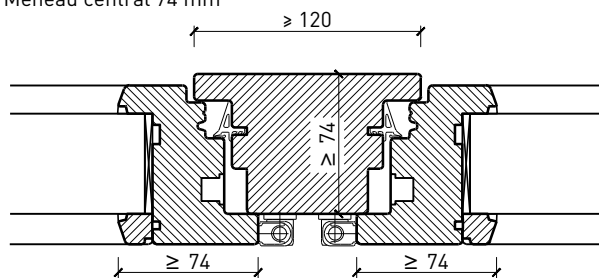

Cadre entre embrasure 64 mm

Meneau central 64 mm

Meneau central 64 mm

Autres variantes d'exécution et multifonctions possibles sur demande.

Fenêtre à 1 vantail EI30 64mm/74mm bois/bois

Cadre bloc et meneau central 74 mm

Cadre applique 74 mm

Cadre applique 74 mm

Cadre entre embrasure 74 mm

Cadre entre embrasure 74 mm

Meneau central 74 mm

Meneau central 74 mm

Autres variantes d'exécution et multifonctions possibles sur demande.