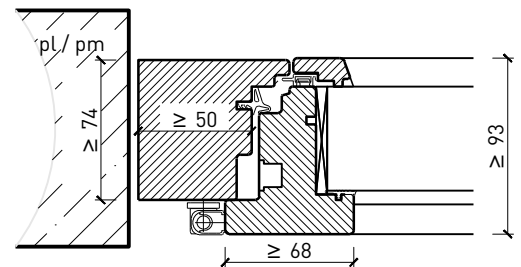

Cadre entre embrasure 64 mm

Meneau central 64 mm

Meneau central 64 mm

Autres variantes d'exécution et multifonctions possibles sur demande.

Fenêtre à 1 vantail EI30 64mm/74mm bois/bois

Cadre bloc et meneau central 74 mm

Cadre applique 74 mm

Cadre applique 74 mm

Cadre entre embrasure 74 mm

Cadre entre embrasure 74 mm

Meneau central 74 mm

Meneau central 74 mm

Autres variantes d'exécution et multifonctions possibles sur demande.