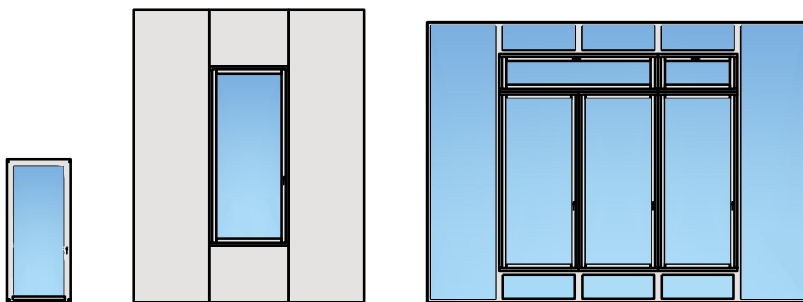

Fenêtre à 1 vantail EI30 64mm/74mm
bois/bois

Fenêtre à 1 vantail EI30 64mm/74mm bois/bois

Vue d'ensemble

Description:

- Fenêtre coupe-feu EI30
- Isolation acoustique jusqu'à R_w 39 dB
- Protection contre les effractions jusqu'à RC2

Intégration dans:

- Vitrages EI30, EI60

Dimensions:

- Vantail ≥ 74 mm
- Cadre ≥ 64 mm

Essence:

- Feuillus et conifères

Surfaces:

- Feuillus et conifères comme placages extérieurs et doublages massifs
- Plinthes en tôle et décors
- Profils
- Surface brute ou apprêtée pour peinture
- Vernis incolore ou huile
- Teinture et vernis sur échantillon
- Peinture de couleur RAL / NCS ou teintes spéciales

Autres variantes d'exécution et multifonctions possibles sur demande.

Fenêtre à 1 vantail EI30 64mm/74mm bois/bois

Cadre bloc et meneau central 64 mm

Cadre applique 64 mm

Cadre applique 64 mm

Cadre entre embrasure 64 mm