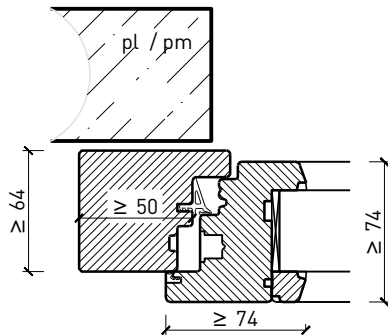

Fenêtre à 1 vantail EI30 64mm/74mm bois/bois

Cadre bloc et meneau central 64 mm

Cadre applique 64 mm