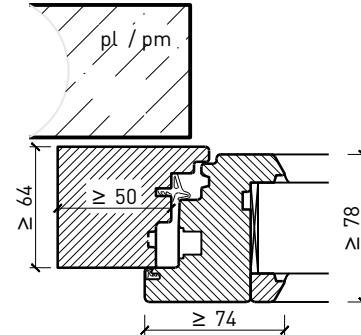

Autres variantes d'exécution et multifonctions possibles sur demande.

Fenêtre à 1 vantail EI30 64mm/74mm bois/bois

Cadre bloc et meneau central 64 mm

Cadre applique 64 mm

Cadre applique 64 mm

Cadre entre embrasure 64 mm

Cadre entre embrasure 64 mm

Meneau central 64 mm

Meneau central 64 mm

Autres variantes d'exécution et multifonctions possibles sur demande.

Fenêtre à 1 vantail EI30 64mm/74mm bois/bois

Cadre bloc et meneau central 74 mm

Cadre applique 74 mm

Cadre applique 74 mm

Cadre entre embrasure 74 mm

Cadre entre embrasure 74 mm

Meneau central 74 mm

Meneau central 74 mm

Autres variantes d'exécution et multifonctions possibles sur demande.