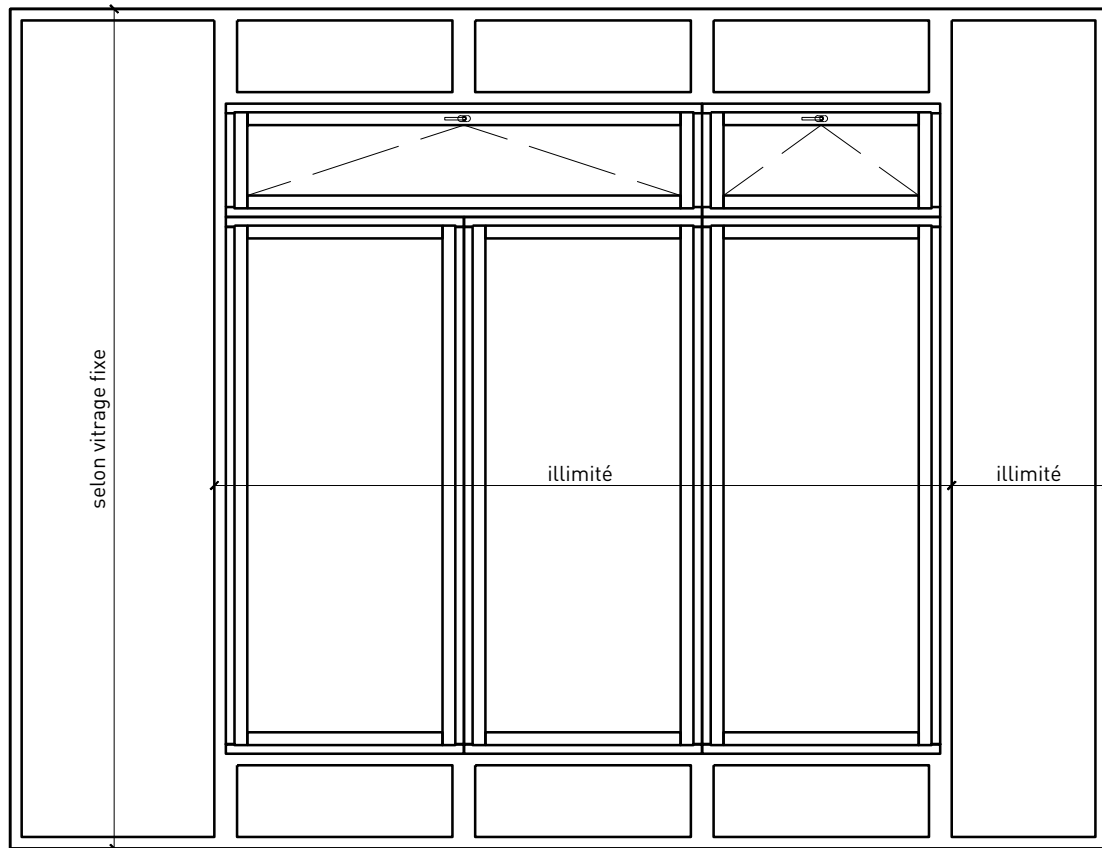

Autres variantes d'exécution et multifonctions possibles sur demande.

Fenêtre à 1 vantail EI30 64mm/74mm bois/bois

Cadre bloc et meneau central 64 mm

Cadre applique 64 mm

Cadre applique 64 mm

Cadre entre embrasure 64 mm

Cadre entre embrasure 64 mm

Meneau central 64 mm

Meneau central 64 mm

Autres variantes d'exécution et multifonctions possibles sur demande.

Fenêtre à 1 vantail EI30 64mm/74mm bois/bois

Cadre bloc et meneau central 74 mm

Cadre applique 74 mm

Cadre applique 74 mm

Cadre entre embrasure 74 mm

Cadre entre embrasure 74 mm

Meneau central 74 mm

Meneau central 74 mm

Autres variantes d'exécution et multifonctions possibles sur demande.

Fenêtre à 1 vantail EI30 64mm/74mm bois/bois

Intégrations dans vitrage fixe

Autres variantes d'exécution et multifonctions possibles sur demande.