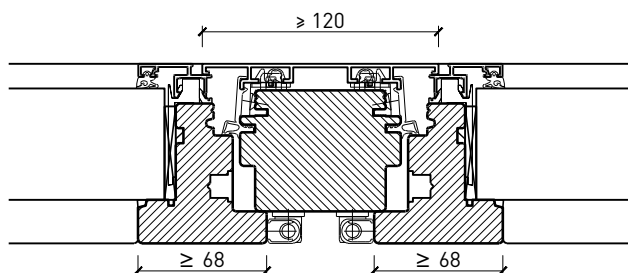

Autres variantes d'exécution et multifonctions possibles sur demande.

Fenêtre à 1 vantail EI30 64mm/74mm bois/alu

Cadre bloc et meneau central 64 mm

Cadre applique 64 (78) mm

Cadre applique 67 (74) mm

Cadre entre embrasure 64 (78) mm

Cadre entre embrasure 67 (74) mm

Couplage de cadres 60 mm

Couplage de cadres 74 mm

Autres variantes d'exécution et multifonctions possibles sur demande.

Fenêtre à 1 vantail EI30 64mm/74mm bois/alu

Intégrations dans vitrage fixe