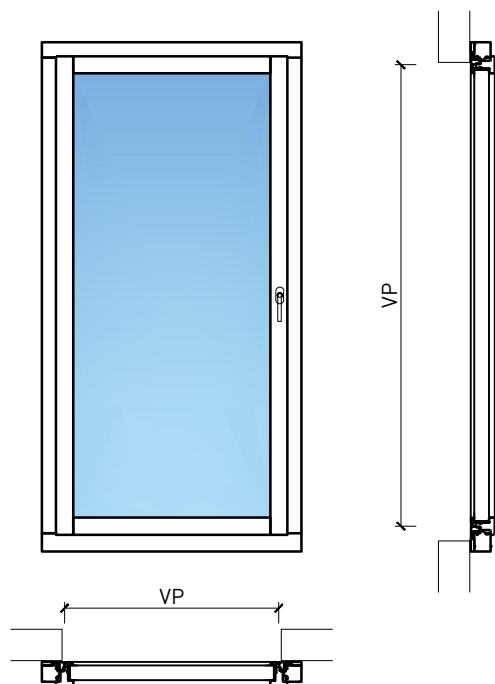

Fenêtre à 1 vantail EI30 64mm/74mm
bois/alu

Fenêtre à 1 vantail EI30 64mm/74mm bois/alu

Vue d'ensemble

Description:

- Fenêtre coupe-feu EI30
- Isolation acoustique jusqu'à R_w 39 dB
- Protection contre les effractions jusqu'à RC2

Intégration dans:

- Vitrages EI30, EI60

Dimensions:

- Vantail ≥ 74 mm
- Cadre ≥ 64 mm

Essence:

- Feuillus et conifères

Surfaces:

- Feuillus et conifères comme placages extérieurs et doublages massifs
- Plinthes en tôle et décors
- Profils
- Surface brute ou apprêtée pour peinture
- Vernis incolore ou huile
- Teinture et vernis sur échantillon
- Peinture de couleur RAL / NCS ou teintes spéciales

Autres variantes d'exécution et multifonctions possibles sur demande.

Fenêtre à 1 vantail EI30 64mm/74mm bois/alu

Cadre bloc et meneau central 64 mm

Cadre applique 64 (78) mm

Cadre applique 67 (74) mm

Cadre entre embrasure 64 (78) mm