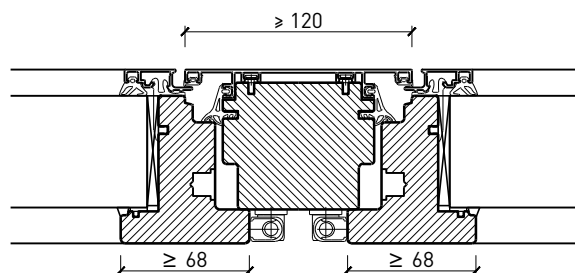

Autres variantes d'exécution et multifonctions possibles sur demande.

Fenêtre à 1 vantail EI30 64mm/74mm bois/alu

Cadre bloc et meneau central 64 mm

Cadre applique 64 (78) mm

Cadre applique 67 (74) mm

Cadre entre embrasure 64 (78) mm

Cadre entre embrasure 67 (74) mm

Couplage de cadres 60 mm

Couplage de cadres 74 mm

Autres variantes d'exécution et multifonctions possibles sur demande.

Fenêtre à 1 vantail EI30 64mm/74mm bois/alu

Intégrations dans vitrage fixe