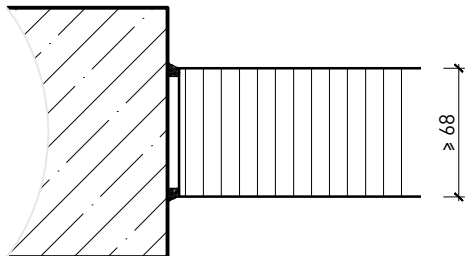

Montagevarianten

Weitere mögliche Ausführungsvarianten und Multifunktionen auf Anfrage.