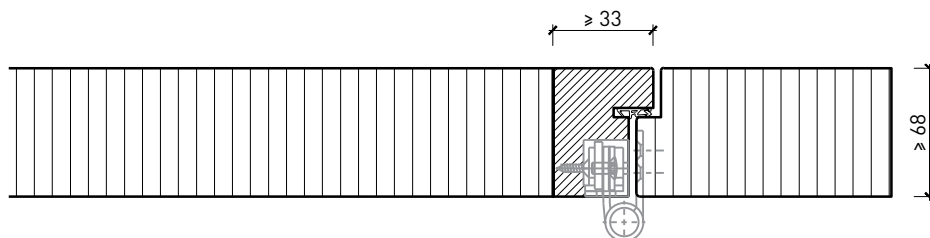

Ausführungsvarianten

Vollwand ≥ 68 mm

Einbau in FeuerschutzTeam Tür in Vollwand