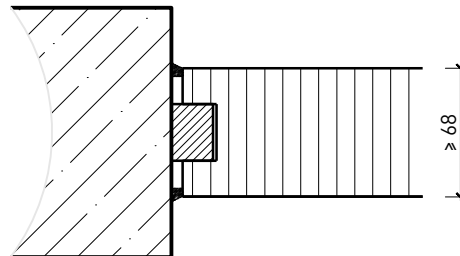

Montagevarianten

Weitere mögliche Ausführungsvarianten und Multifunktionen auf Anfrage.