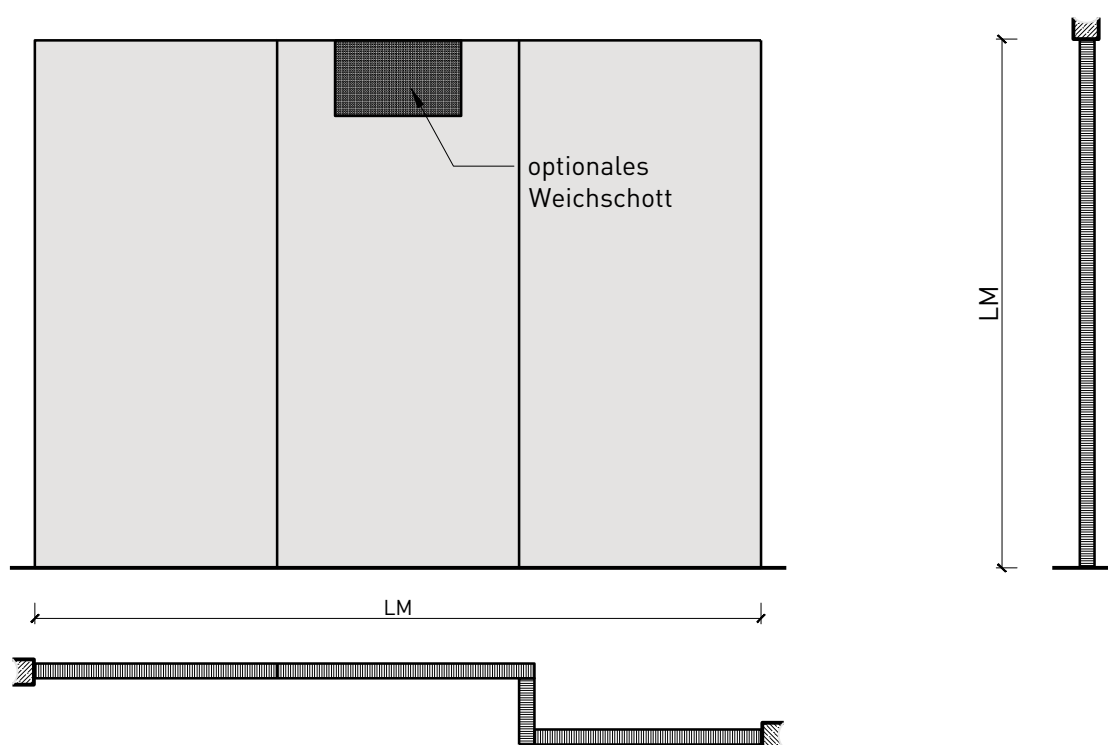

Vollwand EI30 Confort

Übersicht

Beschreibung:

- Feuerhemmende EI30 Vollwand

Rahmenholz:

- Laubholz

Einbau in:

- Massivbauwand
- Leichtbauwand

Türeinbau:

- Massivholz Rahmentüren 59 mm
- Massivholz Rahmentüren 68 mm
- Sperrtüre 59 mm
- Sperrtüre 68 mm

Holzarten und Oberflächen:

- Laub- und Nadelhölzer
- Deckfurniere
- Kunstharzdecklagen
- Profilierungen

- Roh oder grundiert für Anstrich
- Farblos lackiert oder geölt
- Nach Muster gebeizt und lackiert
- RAL / NCS lackiert oder Sondertöne

Eigenschaft		Vollwand EI30 (68mm) Confort	Vollwand EI30 (94mm) Confort
Funktionen	Brandschutz (EN 1634-1)	EI30	
	Schallschutz (EN ISO 10140-2)	bis Rw 46 dB	bis Rw 50 dB
	Einbruchschutz (EN 1627)	-	
	Durchschusshemmung (EN 1522)	-	
	Absturzsicherheit (EN 13049, EN 14019, EN 12600, EN ISO 12543-2)	-	
Einbau (Wandaufbau funktionsabhängig)	Leichtbauwand (EN 1363-1)	Ja	
	Lignum Wände (STP)	Ja	
	Massivbauwand (EN 1363-1)	Ja	
	Systemwände (voll/verglast) gem. Zulassung	Ja	
Einbauten	Innentüren	Ja	
	Aussentüren	-	
	Schiebetüren	Ja	
Holzarten		Laubhölzer	
Besonderheiten (Ausführung funktionsabhängig)	Sonderformen	-	
	Eckausführung	Ja	
	gleitender Deckenanschluss	Ja	
	erhöhter Einbau	-	
Glas / Füllung	Einbau von Glas	-	
	Einbau von Füllungen	-	
dekorative Oberflächen	Metalle (Edelstahl, Stahl, Messing, vollflächig (verklebt) oder in Teilflächen aufgeklebt)	-	
	Glas ≤ 4 mm auf Rahmen geklebt	-	
	brennbare Oberflächenschicht	Ja	
	dekorative Fräsungen	Ja	
	vorgehängte Doppel	Ja	inkl.
Einbauten	Kabelführungen	Ja	
	Hohlwanddosen	Ja	
	Weichschott	Ja	

Weitere mögliche Ausführungsvarianten und Multifunktionen auf Anfrage.

Vollwand ≥ 68 mm

Weitere mögliche Ausführungsvarianten und Multifunktionen auf Anfrage.

Vollwand ≥ 68 mm mit Akkustikdoppel 26 mm

**Vollwand EI30
Confort
Montagevarianten**