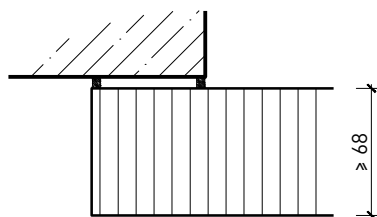

Weitere mögliche Ausführungsvarianten und Multifunktionen auf Anfrage.

Vollwand ≥ 68 mm

Weitere mögliche Ausführungsvarianten und Multifunktionen auf Anfrage.

Vollwand ≥ 68 mm mit Akkustikdoppel 26 mm

**Vollwand EI30
Confort
Montagevarianten**