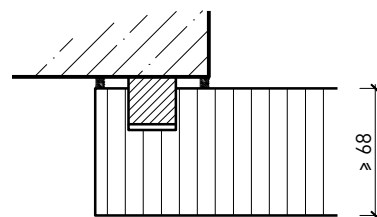

Weitere mögliche Ausführungsvarianten und Multifunktionen auf Anfrage.

Vollwand ≥ 68 mm

Weitere mögliche Ausführungsvarianten und Multifunktionen auf Anfrage.

Vollwand ≥ 68 mm mit Akkustikdoppel 26 mm

**Vollwand EI30
Confort
Montagevarianten**