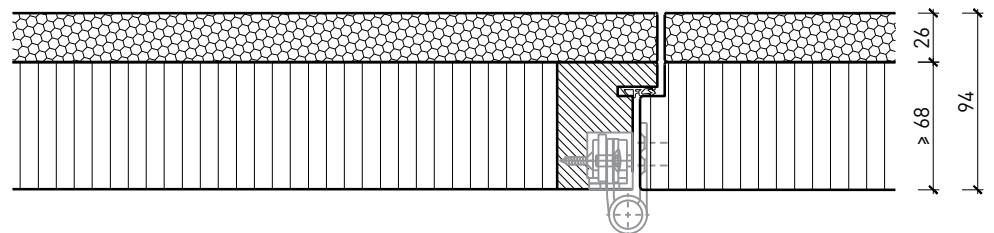

Vollwand EI30 Confort

Übersicht

Beschreibung:

- Feuerhemmende EI30 Vollwand

Rahmenholz:

- Laubholz

Einbau in:

- Massivbauwand
- Leichtbauwand

Türeinbau:

- Massivholz Rahmentüren 59 mm
- Massivholz Rahmentüren 68 mm
- Sperrtüre 59 mm
- Sperrtüre 68 mm

Holzarten und Oberflächen:

- Laub- und Nadelhölzer
- Deckfurniere
- Kunstharzdecklagen
- Profilierungen

- Roh oder grundiert für Anstrich
- Farblos lackiert oder geölt
- Nach Muster gebeizt und lackiert
- RAL / NCS lackiert oder Sondertöne

Eigenschaft		Vollwand EI30 (68mm) Confort	Vollwand EI30 (94mm) Confort
Funktionen	Brandschutz (EN 1634-1)	EI30	
	Schallschutz (EN ISO 10140-2)	bis Rw 46 dB	bis Rw 50 dB
	Einbruchschutz (EN 1627)	-	
	Durchschusshemmung (EN 1522)	-	
	Absturzsicherheit (EN 13049, EN 14019, EN 12600, EN ISO 12543-2)	-	
Einbau (Wandaufbau funktionsabhängig)	Leichtbauwand (EN 1363-1)	Ja	
	Lignum Wände (STP)	Ja	
	Massivbauwand (EN 1363-1)	Ja	
	Systemwände (voll/verglast) gem. Zulassung	Ja	
Einbauten	Innentüren	Ja	
	Aussentüren	-	
	Schiebetüren	Ja	
Holzarten		Laubhölzer	
Besonderheiten (Ausführung funktionsabhängig)	Sonderformen	-	
	Eckausführung	Ja	
	gleitender Deckenanschluss	Ja	
	erhöhter Einbau	-	
Glas / Füllung	Einbau von Glas	-	
	Einbau von Füllungen	-	
dekorative Oberflächen	Metalle (Edelstahl, Stahl, Messing, vollflächig (verklebt) oder in Teilflächen aufgeklebt)	-	
	Glas ≤ 4 mm auf Rahmen geklebt	-	
	brennbare Oberflächenschicht	Ja	
	dekorative Fräsungen	Ja	
	vorgehängte Doppel	Ja	inkl.
Einbauten	Kabelführungen	Ja	
	Hohlwanddosen	Ja	
	Weichschott	Ja	

Weitere mögliche Ausführungsvarianten und Multifunktionen auf Anfrage.

Vollwand ≥ 68 mm

Weitere mögliche Ausführungsvarianten und Multifunktionen auf Anfrage.

Vollwand ≥ 68 mm mit Akkustikdoppel 26 mm

**Vollwand EI30
Confort
Montagevarianten**