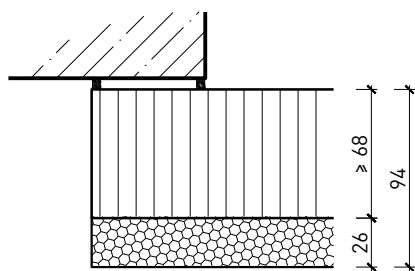

Türeinbau:

- Massivholz Rahmentüren 59 mm
- Massivholz Rahmentüren 68 mm
- Sperrtüre 59 mm
- Sperrtüre 68 mm

Holzarten und Oberflächen:

- Laub- und Nadelhölzer
- Deckfurniere
- Kunstharzdecklagen
- Profilierungen

Weitere mögliche Ausführungsvarianten und Multifunktionen auf Anfrage.

Vollwand ≥ 68 mm

Weitere mögliche Ausführungsvarianten und Multifunktionen auf Anfrage.

Vollwand ≥ 68 mm mit Akkustikdoppel 26 mm

**Vollwand EI30
Confort
Montagevarianten**