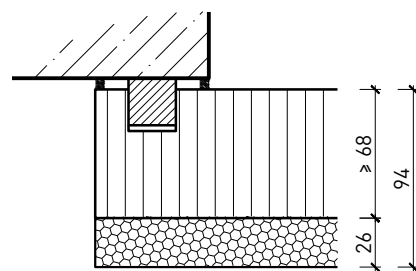

Weitere mögliche Ausführungsvarianten und Multifunktionen auf Anfrage.

Vollwand ≥ 68 mm

Weitere mögliche Ausführungsvarianten und Multifunktionen auf Anfrage.

Vollwand ≥ 68 mm mit Akkustikdoppel 26 mm

**Vollwand EI30
Confort
Montagevarianten**