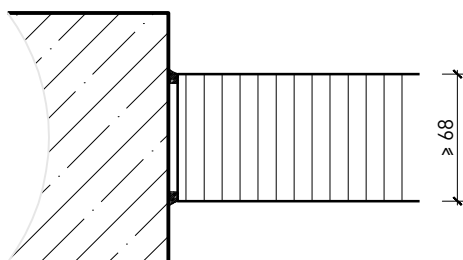

Türeinbau:

- Massivholz Rahmentüren 59 mm
- Massivholz Rahmentüren 68 mm
- Sperrtüre 59 mm
- Sperrtüre 68 mm

Holzarten und Oberflächen:

- Laub- und Nadelhölzer
- Deckfurniere
- Kunstharzdecklagen
- Profilierungen

Weitere mögliche Ausführungsvarianten und Multifunktionen auf Anfrage.

Vollwand ≥ 68 mm

Weitere mögliche Ausführungsvarianten und Multifunktionen auf Anfrage.

Vollwand ≥ 68 mm mit Akkustikdoppel 26 mm

**Vollwand EI30
Confort
Montagevarianten**