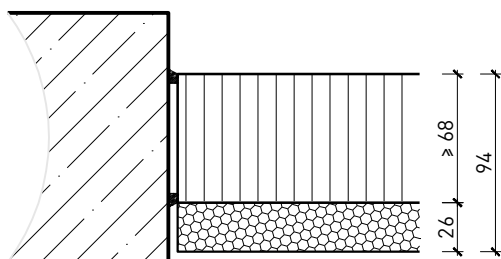

Türeinbau:

- Massivholz Rahmentüren 59 mm
- Massivholz Rahmentüren 68 mm
- Sperrtüre 59 mm
- Sperrtüre 68 mm

Holzarten und Oberflächen:

- Laub- und Nadelhölzer
- Deckfurniere
- Kunstharzdecklagen
- Profilierungen

Weitere mögliche Ausführungsvarianten und Multifunktionen auf Anfrage.

Vollwand ≥ 68 mm

Weitere mögliche Ausführungsvarianten und Multifunktionen auf Anfrage.

Vollwand ≥ 68 mm mit Akkustikdoppel 26 mm

**Vollwand EI30
Confort
Montagevarianten**