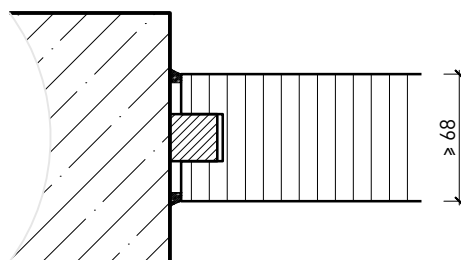

Türeinbau:

- Massivholz Rahmentüren 59 mm
- Massivholz Rahmentüren 68 mm
- Sperrtüre 59 mm
- Sperrtüre 68 mm

Holzarten und Oberflächen:

- Laub- und Nadelhölzer
- Deckfurniere
- Kunstharzdecklagen
- Profilierungen

Weitere mögliche Ausführungsvarianten und Multifunktionen auf Anfrage.

Vollwand ≥ 68 mm

Weitere mögliche Ausführungsvarianten und Multifunktionen auf Anfrage.

Vollwand ≥ 68 mm mit Akkustikdoppel 26 mm

**Vollwand EI30
Confort
Montagevarianten**