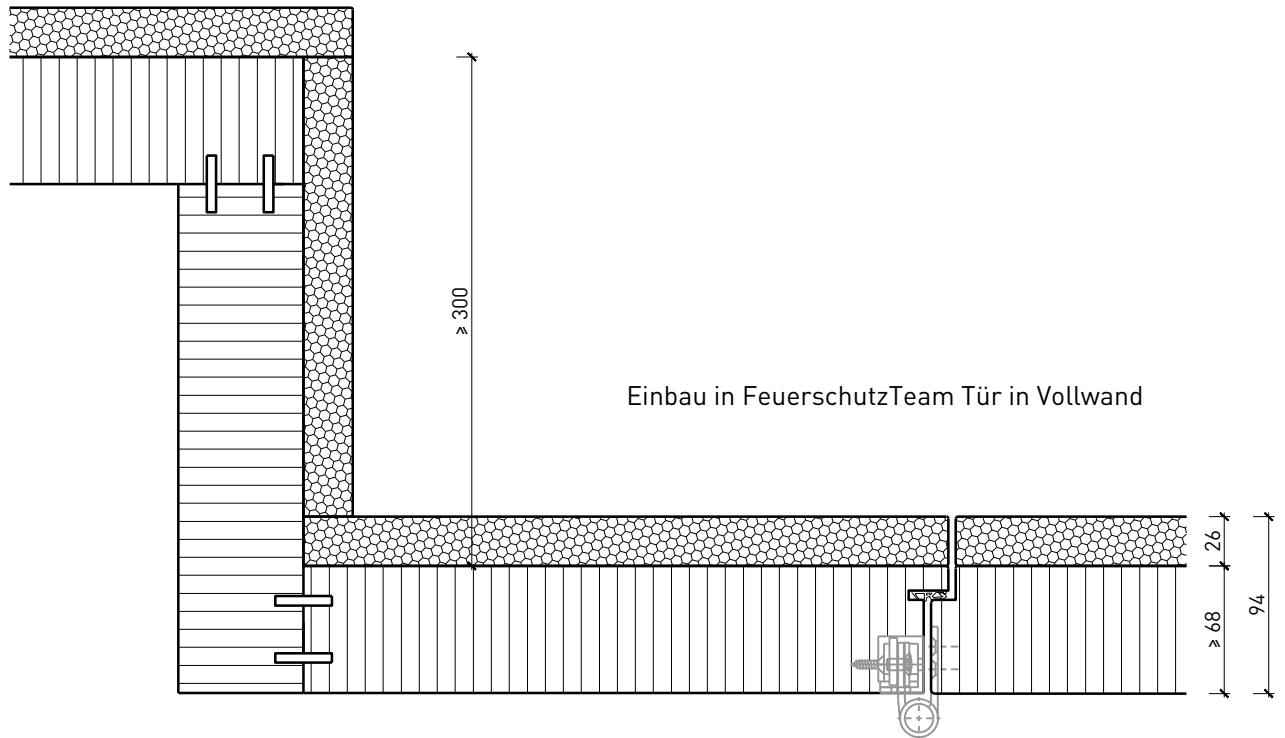

- Roh oder grundiert für Anstrich
- Farblos lackiert oder geölt
- Nach Muster gebeizt und lackiert
- RAL / NCS lackiert oder Sondertöne

Eigenschaft		Vollwand EI30 (68mm) Confort	Vollwand EI30 (94mm) Confort
Funktionen	Brandschutz (EN 1634-1)	EI30	
	Schallschutz (EN ISO 10140-2)	bis Rw 46 dB	bis Rw 50 dB
	Einbruchschutz (EN 1627)	-	
	Durchschusshemmung (EN 1522)	-	
	Absturzsicherheit (EN 13049, EN 14019, EN 12600, EN ISO 12543-2)	-	
Einbau (Wandaufbau funktionsabhängig)	Leichtbauwand (EN 1363-1)	Ja	
	Lignum Wände (STP)	Ja	
	Massivbauwand (EN 1363-1)	Ja	
	Systemwände (voll/verglast) gem. Zulassung	Ja	
Einbauten	Innentüren	Ja	
	Aussentüren	-	
	Schiebetüren	Ja	
Holzarten		Laubhölzer	
Besonderheiten (Ausführung funktionsabhängig)	Sonderformen	-	
	Eckausführung	Ja	
	gleitender Deckenanschluss	Ja	
	erhöhter Einbau	-	
Glas / Füllung	Einbau von Glas	-	
	Einbau von Füllungen	-	
dekorative Oberflächen	Metalle (Edelstahl, Stahl, Messing, vollflächig (verklebt) oder in Teilflächen aufgeklebt)	-	
	Glas ≤ 4 mm auf Rahmen geklebt	-	
	brennbare Oberflächenschicht	Ja	
	dekorative Fräsungen	Ja	
	vorgehängte Doppel	Ja	inkl.
Einbauten	Kabelführungen	Ja	
	Hohlwanddosen	Ja	
	Weichschott	Ja	

Weitere mögliche Ausführungsvarianten und Multifunktionen auf Anfrage.

Vollwand ≥ 68 mm

Weitere mögliche Ausführungsvarianten und Multifunktionen auf Anfrage.

Vollwand ≥ 68 mm mit Akkustikdoppel 26 mm

**Vollwand EI30
Confort
Montagevarianten**