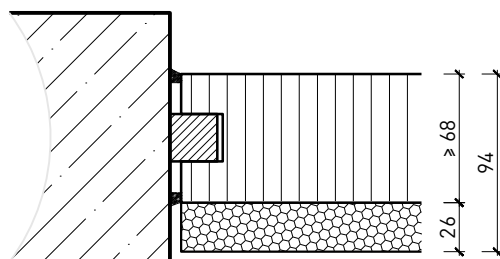

Türeinbau:

- Massivholz Rahmentüren 59 mm
- Massivholz Rahmentüren 68 mm
- Sperrtüre 59 mm
- Sperrtüre 68 mm

Holzarten und Oberflächen:

- Laub- und Nadelhölzer
- Deckfurniere
- Kunstharzdecklagen
- Profilierungen

Weitere mögliche Ausführungsvarianten und Multifunktionen auf Anfrage.

Vollwand ≥ 68 mm

Weitere mögliche Ausführungsvarianten und Multifunktionen auf Anfrage.

Vollwand ≥ 68 mm mit Akkustikdoppel 26 mm

**Vollwand EI30
Confort
Montagevarianten**