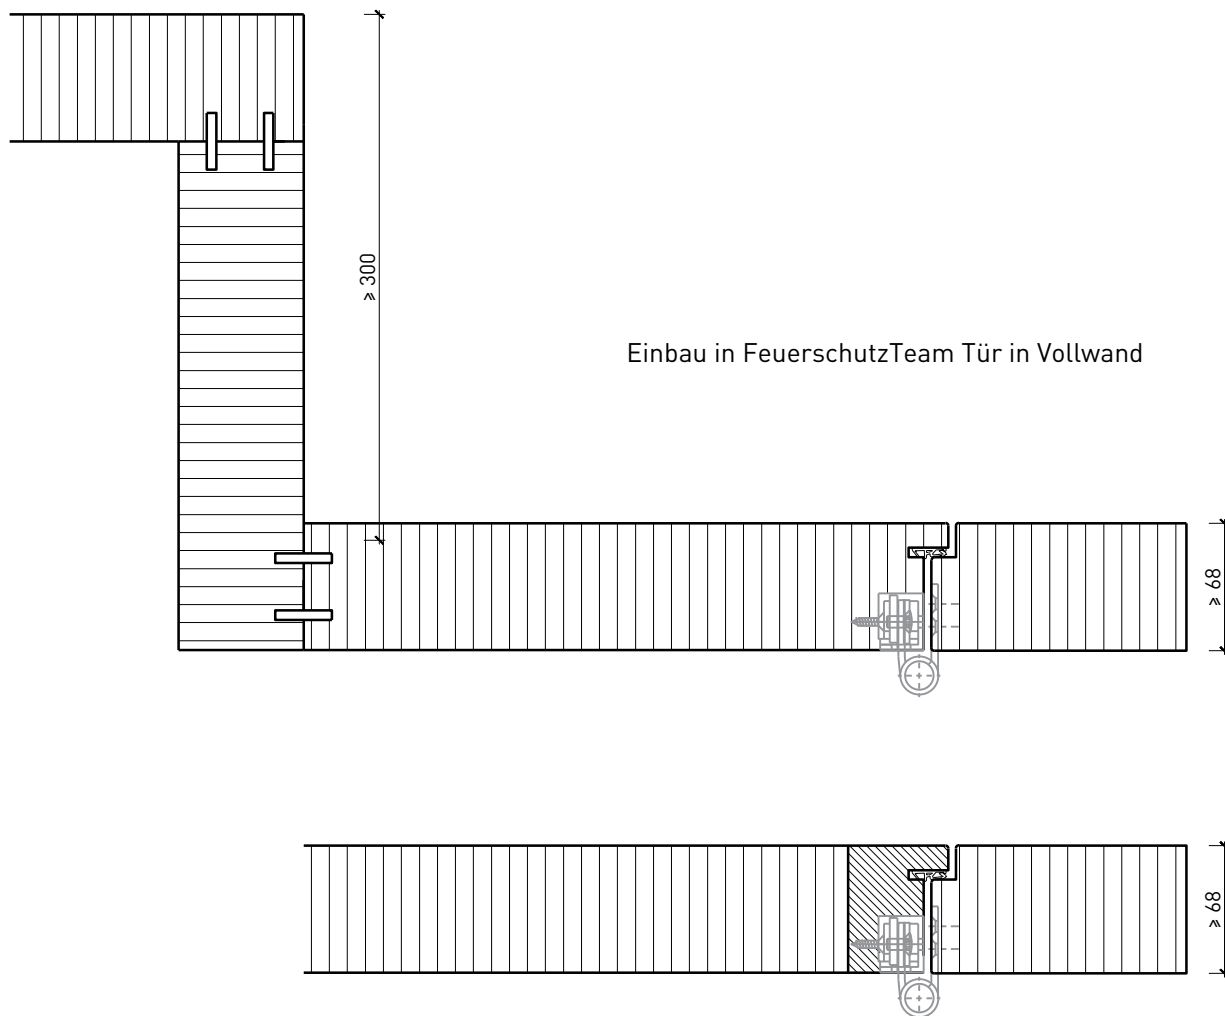

Vollwand EI30 Confort

Übersicht

Beschreibung:

- Feuerhemmende EI30 Vollwand

Rahmenholz:

- Laubholz

Einbau in:

- Massivbauwand
- Leichtbauwand

Türeinbau:

- Massivholz Rahmentüren 59 mm
- Massivholz Rahmentüren 68 mm
- Sperrtüre 59 mm
- Sperrtüre 68 mm

Holzarten und Oberflächen:

- Laub- und Nadelhölzer
- Deckfurniere
- Kunstharzdecklagen
- Profilierungen

- Roh oder grundiert für Anstrich
- Farblos lackiert oder geölt
- Nach Muster gebeizt und lackiert
- RAL / NCS lackiert oder Sondertöne

Eigenschaft		Vollwand EI30 (68mm) Confort	Vollwand EI30 (94mm) Confort
Funktionen	Brandschutz (EN 1634-1)	EI30	
	Schallschutz (EN ISO 10140-2)	bis Rw 46 dB	bis Rw 50 dB
	Einbruchschutz (EN 1627)	-	
	Durchschusshemmung (EN 1522)	-	
	Absturzsicherheit (EN 13049, EN 14019, EN 12600, EN ISO 12543-2)	-	
Einbau (Wandaufbau funktionsabhängig)	Leichtbauwand (EN 1363-1)	Ja	
	Lignum Wände (STP)	Ja	
	Massivbauwand (EN 1363-1)	Ja	
	Systemwände (voll/verglast) gem. Zulassung	Ja	
Einbauten	Innentüren	Ja	
	Aussentüren	-	
	Schiebetüren	Ja	
Holzarten		Laubhölzer	
Besonderheiten (Ausführung funktionsabhängig)	Sonderformen	-	
	Eckausführung	Ja	
	gleitender Deckenanschluss	Ja	
	erhöhter Einbau	-	
Glas / Füllung	Einbau von Glas	-	
	Einbau von Füllungen	-	
dekorative Oberflächen	Metalle (Edelstahl, Stahl, Messing, vollflächig (verklebt) oder in Teilflächen aufgeklebt)	-	
	Glas ≤ 4 mm auf Rahmen geklebt	-	
	brennbare Oberflächenschicht	Ja	
	dekorative Fräsungen	Ja	
	vorgehängte Doppel	Ja	inkl.
Einbauten	Kabelführungen	Ja	
	Hohlwanddosen	Ja	
	Weichschott	Ja	

Weitere mögliche Ausführungsvarianten und Multifunktionen auf Anfrage.

Vollwand ≥ 68 mm

Weitere mögliche Ausführungsvarianten und Multifunktionen auf Anfrage.

Vollwand ≥ 68 mm mit Akkustikdoppel 26 mm

**Vollwand EI30
Confort
Montagevarianten**