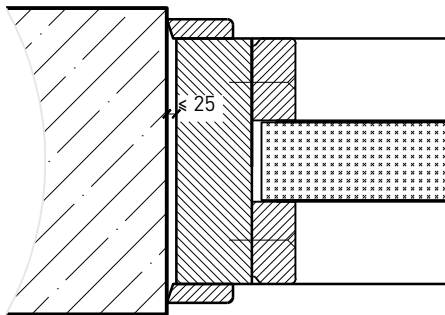

Vitrage fixe EI90 Vitrage bord à bord "Fineline"

Variantes de montageVariantes de montage

Autres variantes d'exécution et multifonctions possibles sur demande.