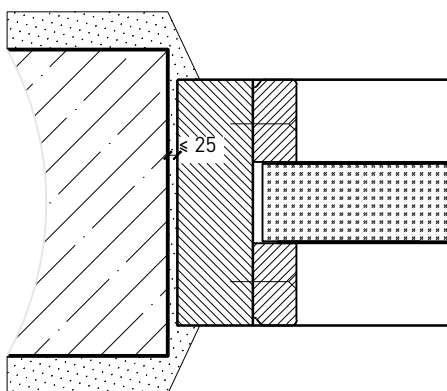

Vitrage fixe EI90

Vitrage bord à bord "Fineline"

Variantes de montageVariantes de montage

Autres variantes d'exécution et multifonctions possibles sur demande.