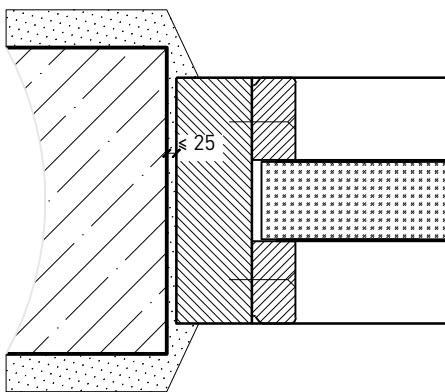

Vitrage fixe EI90 Vitrage bord à bord "Fineline"

Variantes de montageVariantes de montage

Autres variantes d'exécution et multifonctions possibles sur demande.