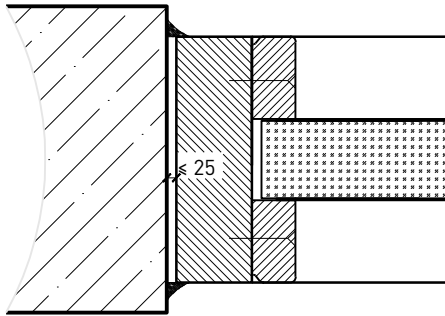

Vitrage fixe EI90 Vitrage bord à bord "Fineline"

Variantes de montageVariantes de montage

Autres variantes d'exécution et multifonctions possibles sur demande.