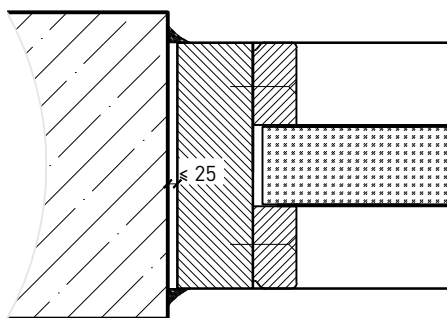

Vitrage fixe EI90

Vitrage bord à bord "Fineline"

Variantes de montageVariantes de montage

Autres variantes d'exécution et multifonctions possibles sur demande.