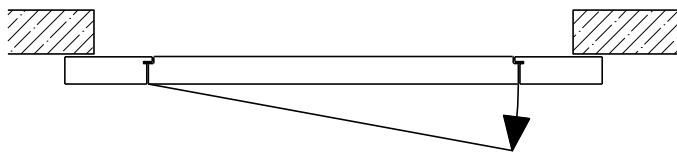

Montageart:

- Deckenbündig
- Unter der Decke
- Auf Wand oder Sturz

Einbau in:

- Massivbauwand
- Leichtbauwand

Holzarten Zargen:

- Laubhölzer

Seitenteile als:

- Verglasung
- Vollwand

Weitere mögliche Ausführungsvarianten und Multifunktionen auf Anfrage.

2-flg. Schiebetür EI30 Verglast

Manuell mit Schliessfeder

Weitere mögliche Ausführungsvarianten und Multifunktionen auf Anfrage.

2-flg. Schiebetür EI30 Verglast

Automatikantrieb

Weitere mögliche Ausführungsvarianten und Multifunktionen auf Anfrage.

2-flg. Schiebetür EI30 Verglast

Servicetüre

Weitere mögliche Ausführungsvarianten und Multifunktionen auf Anfrage.

2-flg. Schiebetür EI30 Verglast