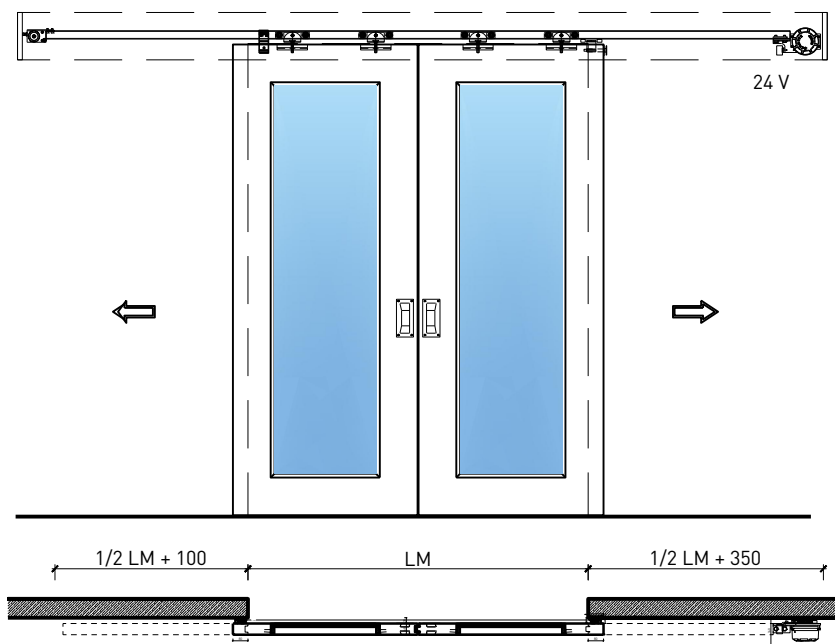

2-flg. Schiebetür EI30 Verglast

Manuell mit Schliessfeder

Weitere mögliche Ausführungsvarianten und Multifunktionen auf Anfrage.