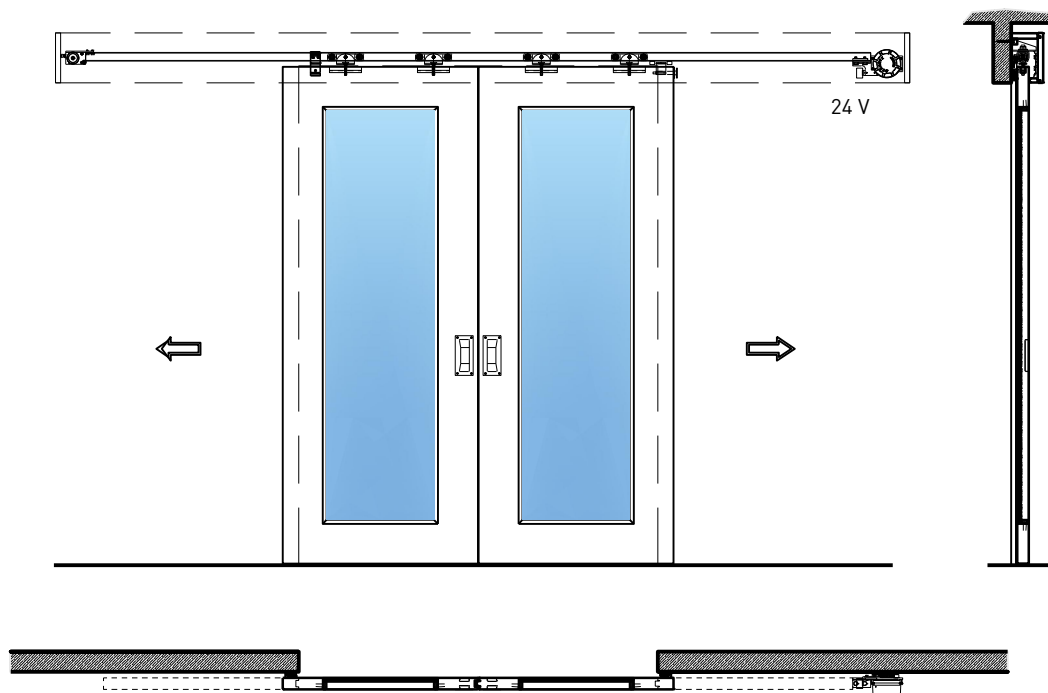

2-flg. Schiebetür EI30 Verglast

Übersicht

Beschreibung:

- Feuerhemmende EI30 Schiebetüre
- Manuelle Schiebetür
- Automatische Schliessung im Brandfall mit Schliessgewichten/Schliessfeder, vorne oder hinten angeordnet
- Vollautomatische Schiebetür
- Verglast
- 1-flg. oder 2-flg. Servicetür

Montageart:

- Deckenbündig
- Unter der Decke
- Auf Wand oder Sturz

Einbau in:

- Massivbauwand
- Leichtbauwand

Holzarten Zargen:

- Laubhölzer

Seitenteile als:

- Verglasung
- Vollwand