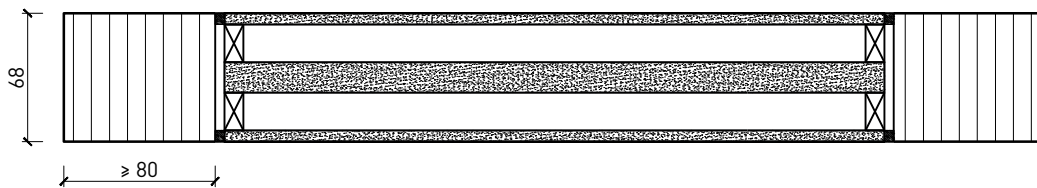

Montageart:

- Deckenbündig
- Unter der Decke
- Auf Wand oder Sturz

Einbau in:

- Massivbauwand
- Leichtbauwand

Holzarten Zargen:

- Laubhölzer

Seitenteile als:

- Verglasung
- Vollwand

Verglasung

Glas mittig
Glasleisten gerade

Glas mittig
Glasleiste einseitig

Plano-Verglasung

Glas bündig
Glasleiste aus Metall

Weitere mögliche Ausführungsvarianten und Multifunktionen auf Anfrage.