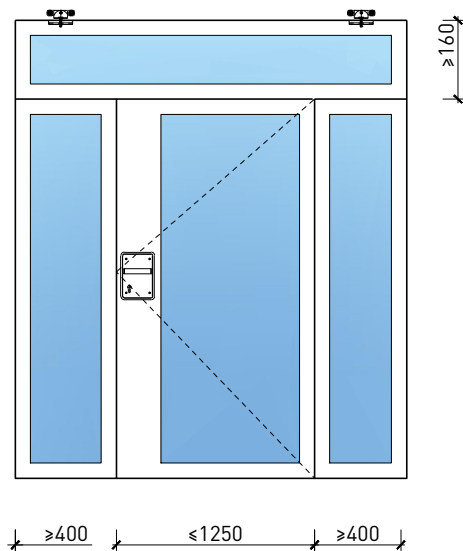

2-flg. Schiebetür EI30 Verglast

Servicetüre

Weitere mögliche Ausführungsvarianten und Multifunktionen auf Anfrage.