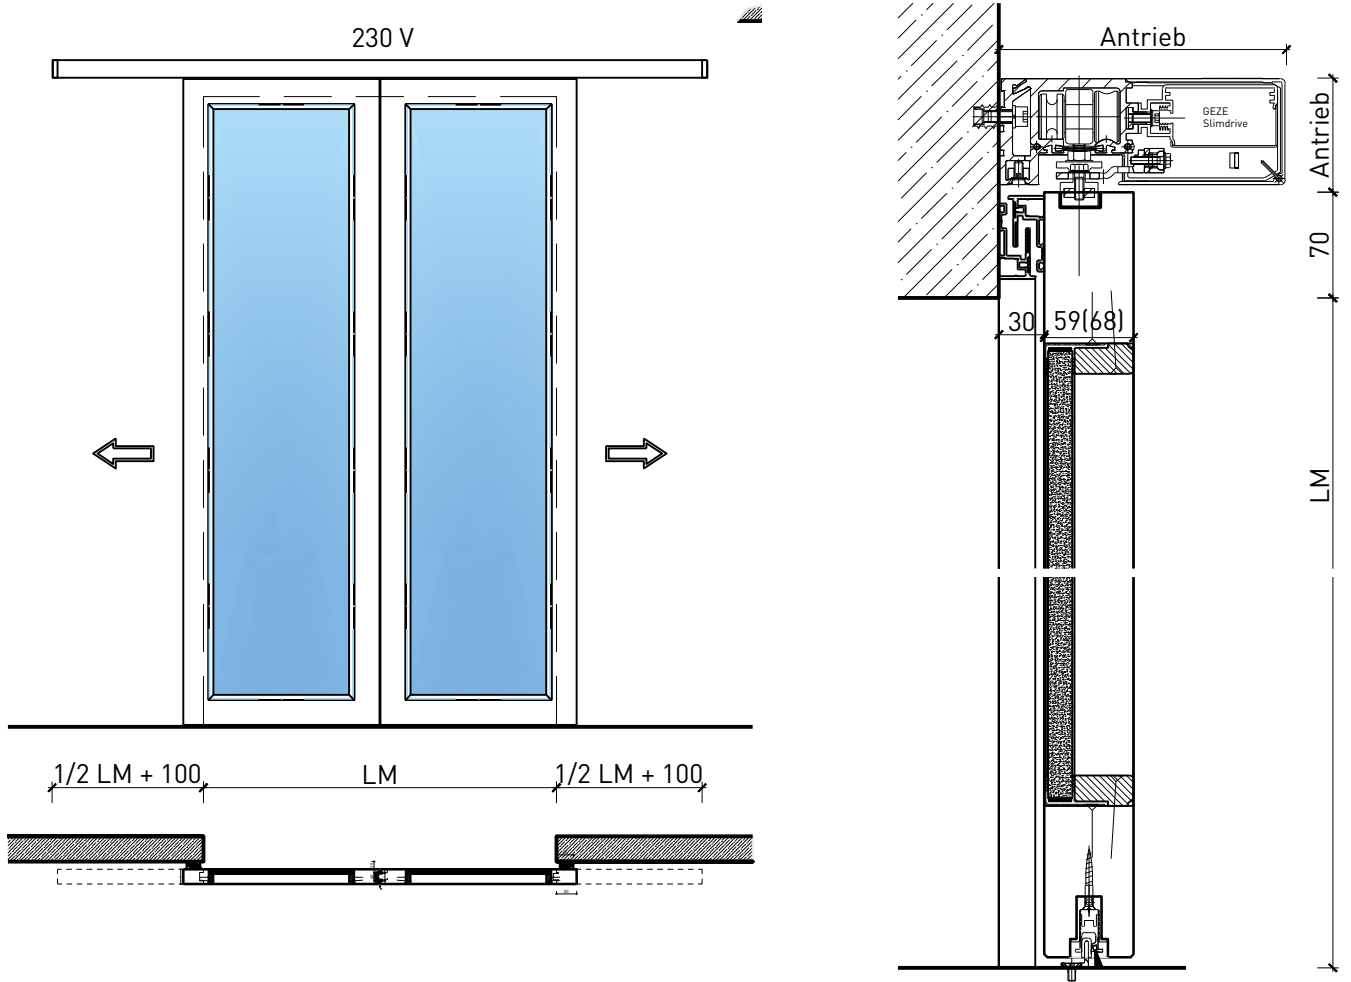

Montageart:

- Deckenbündig
- Unter der Decke
- Auf Wand oder Sturz

Einbau in:

- Massivbauwand
- Leichtbauwand

Holzarten Zargen:

- Laubhölzer

Seitenteile als:

- Verglasung
- Vollwand

Weitere mögliche Ausführungsvarianten und Multifunktionen auf Anfrage.

2-flg. Schiebetür EI30 Verglast

Manuell mit Schliessfeder

Weitere mögliche Ausführungsvarianten und Multifunktionen auf Anfrage.

2-flg. Schiebetür EI30 Verglast

Automatikantrieb

Weitere mögliche Ausführungsvarianten und Multifunktionen auf Anfrage.

2-flg. Schiebetür EI30 Verglast

Servicetüre

Weitere mögliche Ausführungsvarianten und Multifunktionen auf Anfrage.

Verglasung

Glas mittig
Glasleisten gerade

Glas mittig
Glasleiste einseitig

Plano-Verglasung

Glas bündig
Glasleiste aus Metall

Weitere mögliche Ausführungsvarianten und Multifunktionen auf Anfrage.