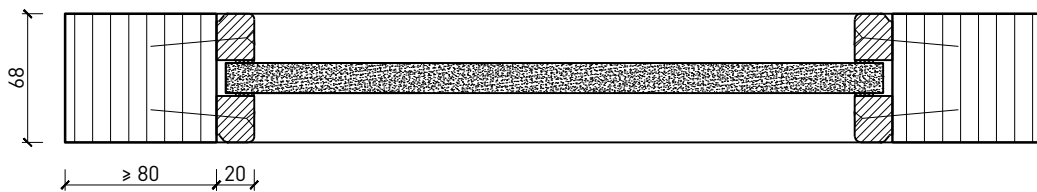

Montageart:

- Deckenbündig
- Unter der Decke
- Auf Wand oder Sturz

Einbau in:

- Massivbauwand
- Leichtbauwand

Holzarten Zargen:

- Laubhölzer

Seitenteile als:

- Verglasung
- Vollwand

Weitere mögliche Ausführungsvarianten und Multifunktionen auf Anfrage.

2-flg. Schiebetür EI30 Verglast

Manuell mit Schliessfeder

Weitere mögliche Ausführungsvarianten und Multifunktionen auf Anfrage.

2-flg. Schiebetür EI30 Verglast

Automatikantrieb

Weitere mögliche Ausführungsvarianten und Multifunktionen auf Anfrage.

2-flg. Schiebetür EI30 Verglast

Servicetüre

Weitere mögliche Ausführungsvarianten und Multifunktionen auf Anfrage.

2-flg. Schiebetür EI30 Verglast

Verglasung

Glas mittig
Glasleisten gerade

Glas mittig
Glasleiste einseitig

Plano-Verglasung

Glas bündig
Glasleiste aus Metall

Weitere mögliche Ausführungsvarianten und Multifunktionen auf Anfrage.