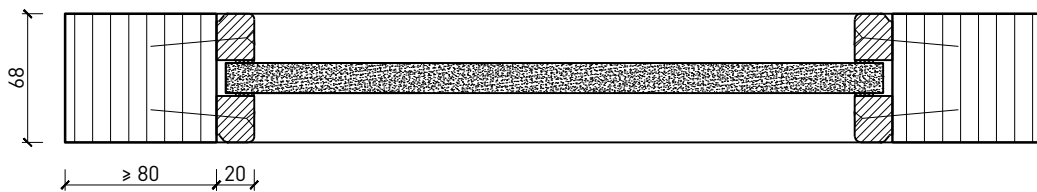

Montageart:

- Deckenbündig
- Unter der Decke
- Auf Wand oder Sturz

Einbau in:

- Massivbauwand
- Leichtbauwand

Holzarten Zargen:

- Laubhölzer

Seitenteile als:

- Verglasung
- Vollwand

Weitere mögliche Ausführungsvarianten und Multifunktionen auf Anfrage.

2-flg. Schiebetür EI30 Verglast

Manuell mit Schliessfeder

Weitere mögliche Ausführungsvarianten und Multifunktionen auf Anfrage.

2-flg. Schiebetür EI30 Verglast

Automatikantrieb

Weitere mögliche Ausführungsvarianten und Multifunktionen auf Anfrage.

2-flg. Schiebetür EI30 Verglast

Servicetüre

Weitere mögliche Ausführungsvarianten und Multifunktionen auf Anfrage.

Verglasung

Glas mittig
Glasleisten gerade

Glas mittig
Glasleiste einseitig

Plano-Verglasung

Glas bündig
Glasleiste aus Metall

Weitere mögliche Ausführungsvarianten und Multifunktionen auf Anfrage.