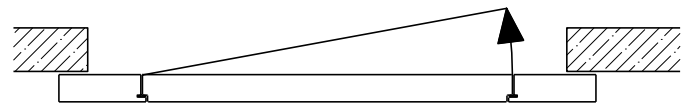

2-flg. Schiebetür EI30 Verglast

Servicetüre

Weitere mögliche Ausführungsvarianten und Multifunktionen auf Anfrage.