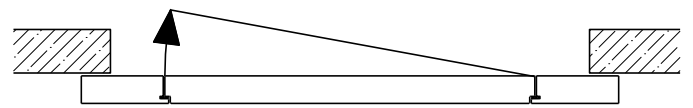

2-flg. Schiebetür EI30 Verglast

Servicetüre

Weitere mögliche Ausführungsvarianten und Multifunktionen auf Anfrage.