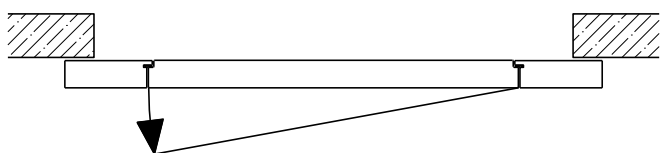

Montageart:

- Deckenbündig
- Unter der Decke
- Auf Wand oder Sturz

Einbau in:

- Massivbauwand
- Leichtbauwand

Holzarten Zargen:

- Laubhölzer

Seitenteile als:

- Verglasung
- Vollwand

Weitere mögliche Ausführungsvarianten und Multifunktionen auf Anfrage.

2-flg. Schiebetür EI30 Verglast

Manuell mit Schliessfeder

Weitere mögliche Ausführungsvarianten und Multifunktionen auf Anfrage.

2-flg. Schiebetür EI30 Verglast

Automatikantrieb

Weitere mögliche Ausführungsvarianten und Multifunktionen auf Anfrage.

2-flg. Schiebetür EI30 Verglast

Servicetüre

Weitere mögliche Ausführungsvarianten und Multifunktionen auf Anfrage.

2-flg. Schiebetür EI30 Verglast