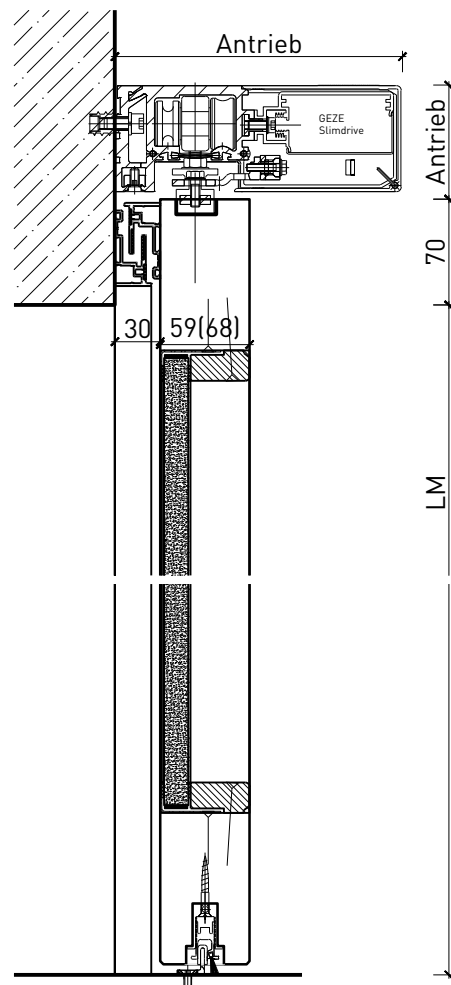

2-flg. Schiebetür EI30 Verglast

Automatikantrieb

Weitere mögliche Ausführungsvarianten und Multifunktionen auf Anfrage.