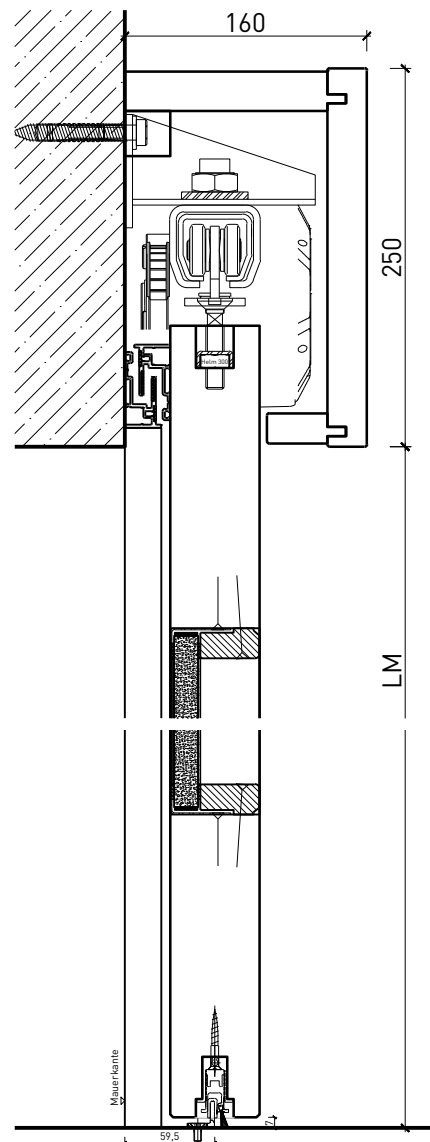

2-flg. Schiebetür EI30 Verglast

Manuell mit Schliessfeder

Weitere mögliche Ausführungsvarianten und Multifunktionen auf Anfrage.