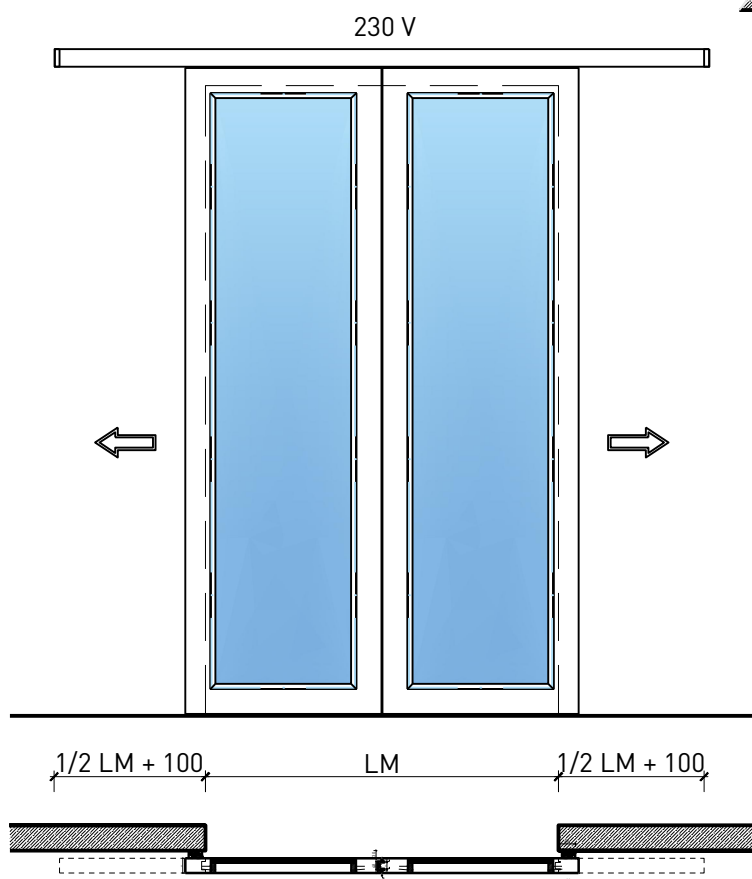

2-flg. Schiebetür EI30 Verglast

Automatikantrieb

Weitere mögliche Ausführungsvarianten und Multifunktionen auf Anfrage.