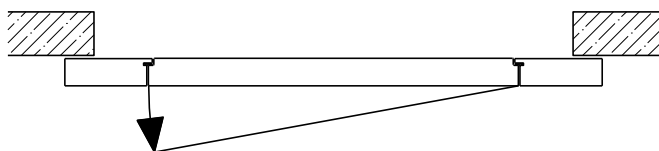

Montageart:

- Deckenbündig
- Unter der Decke
- Auf Wand oder Sturz

Einbau in:

- Massivbauwand
- Leichtbauwand

Holzarten Zargen:

- Laubhölzer

Seitenteile als:

- Verglasung
- Vollwand

Weitere mögliche Ausführungsvarianten und Multifunktionen auf Anfrage.

2-flg. Schiebetür EI30 Verglast

Manuell mit Schliessfeder

Weitere mögliche Ausführungsvarianten und Multifunktionen auf Anfrage.

2-flg. Schiebetür EI30 Verglast

Automatikantrieb

Weitere mögliche Ausführungsvarianten und Multifunktionen auf Anfrage.

2-flg. Schiebetür EI30 Verglast

Servicetüre

Weitere mögliche Ausführungsvarianten und Multifunktionen auf Anfrage.

2-flg. Schiebetür EI30 Verglast