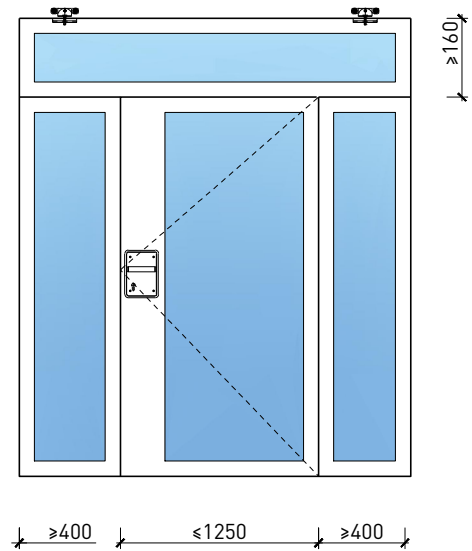

2-flg. Schiebetür EI30 Verglast

Servicetüre

Weitere mögliche Ausführungsvarianten und Multifunktionen auf Anfrage.