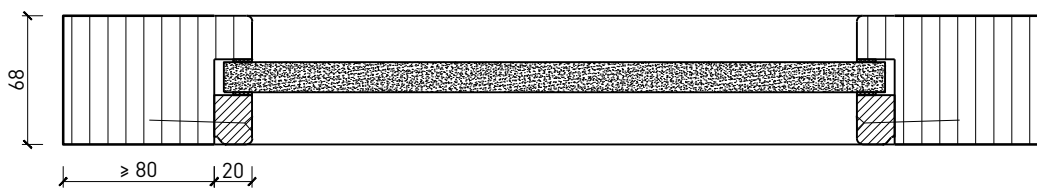

Montageart:

- Deckenbündig
- Unter der Decke
- Auf Wand oder Sturz

Einbau in:

- Massivbauwand
- Leichtbauwand

Holzarten Zargen:

- Laubhölzer

Seitenteile als:

- Verglasung
- Vollwand

Weitere mögliche Ausführungsvarianten und Multifunktionen auf Anfrage.

2-flg. Schiebetür EI30 Verglast

Manuell mit Schliessfeder

Weitere mögliche Ausführungsvarianten und Multifunktionen auf Anfrage.

2-flg. Schiebetür EI30 Verglast

Automatikantrieb

Weitere mögliche Ausführungsvarianten und Multifunktionen auf Anfrage.

2-flg. Schiebetür EI30 Verglast

Servicetüre

Weitere mögliche Ausführungsvarianten und Multifunktionen auf Anfrage.

Verglasung

Glas mittig
Glasleisten gerade

Glas mittig
Glasleiste einseitig

Plano-Verglasung

Glas bündig
Glasleiste aus Metall

Weitere mögliche Ausführungsvarianten und Multifunktionen auf Anfrage.