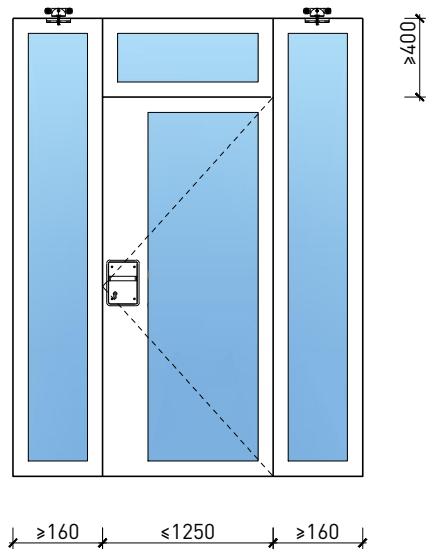

2-flg. Schiebetür EI30 Verglast

Servicetüre

Weitere mögliche Ausführungsvarianten und Multifunktionen auf Anfrage.