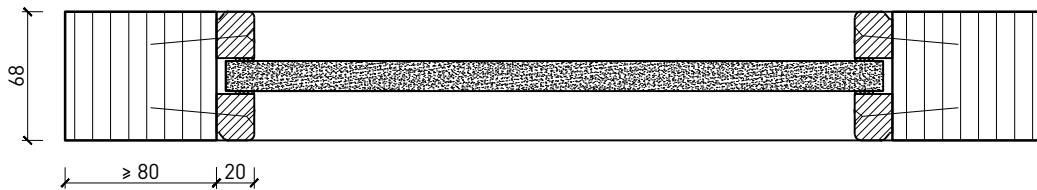

Montageart:

- Deckenbündig
- Unter der Decke
- Auf Wand oder Sturz

Einbau in:

- Massivbauwand
- Leichtbauwand

Holzarten Zargen:

- Laubhölzer

Seitenteile als:

- Verglasung
- Vollwand

Weitere mögliche Ausführungsvarianten und Multifunktionen auf Anfrage.

2-flg. Schiebetür EI30 Verglast

Manuell mit Schliessfeder

Weitere mögliche Ausführungsvarianten und Multifunktionen auf Anfrage.

2-flg. Schiebetür EI30 Verglast

Automatikantrieb

Weitere mögliche Ausführungsvarianten und Multifunktionen auf Anfrage.

2-flg. Schiebetür EI30 Verglast

Servicetüre

Weitere mögliche Ausführungsvarianten und Multifunktionen auf Anfrage.

2-flg. Schiebetür EI30 Verglast

Verglasung

Glas mittig
Glasleisten gerade

Glas mittig
Glasleiste einseitig

Plano-Verglasung

Glas bündig
Glasleiste aus Metall

Weitere mögliche Ausführungsvarianten und Multifunktionen auf Anfrage.