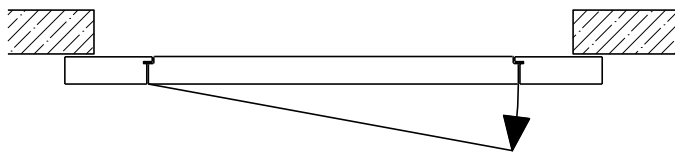

Montageart:

- Deckenbündig
- Unter der Decke
- Auf Wand oder Sturz

Einbau in:

- Massivbauwand
- Leichtbauwand

Holzarten Zargen:

- Laubhölzer

Seitenteile als:

- Verglasung
- Vollwand

Weitere mögliche Ausführungsvarianten und Multifunktionen auf Anfrage.

2-flg. Schiebetür EI30 Verglast

Manuell mit Schliessfeder

Weitere mögliche Ausführungsvarianten und Multifunktionen auf Anfrage.

2-flg. Schiebetür EI30 Verglast

Automatikantrieb

Weitere mögliche Ausführungsvarianten und Multifunktionen auf Anfrage.

2-flg. Schiebetür EI30 Verglast

Servicetüre

Weitere mögliche Ausführungsvarianten und Multifunktionen auf Anfrage.

2-flg. Schiebetür EI30 Verglast