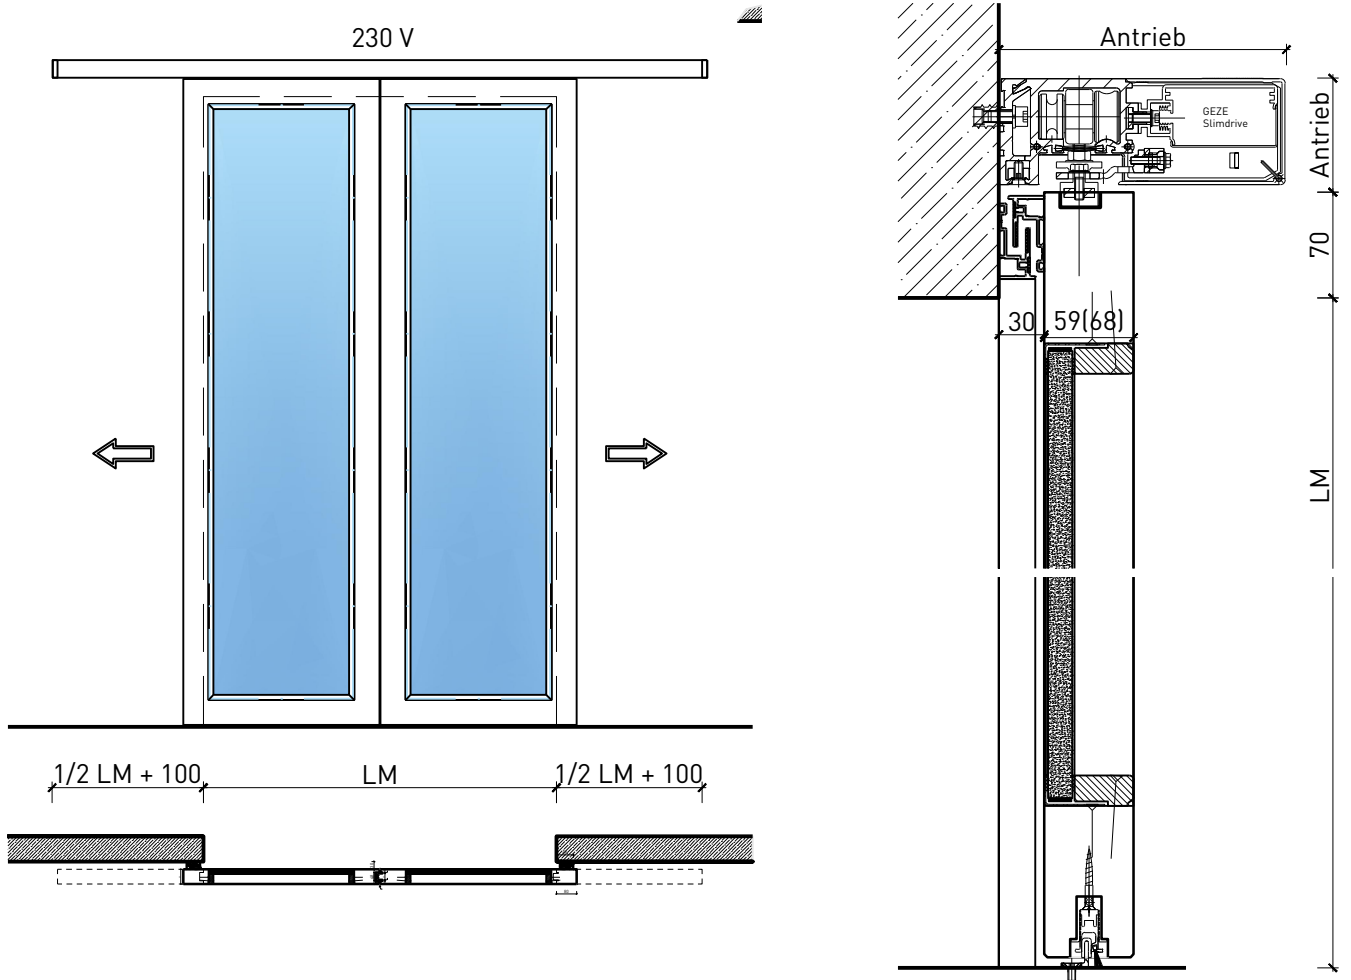

Montageart:

- Deckenbündig
- Unter der Decke
- Auf Wand oder Sturz

Einbau in:

- Massivbauwand
- Leichtbauwand

Holzarten Zargen:

- Laubhölzer

Seitenteile als:

- Verglasung
- Vollwand

Weitere mögliche Ausführungsvarianten und Multifunktionen auf Anfrage.

2-flg. Schiebetür EI30 Verglast

Manuell mit Schliessfeder

Weitere mögliche Ausführungsvarianten und Multifunktionen auf Anfrage.

2-flg. Schiebetür EI30 Verglast

Automatikantrieb

Weitere mögliche Ausführungsvarianten und Multifunktionen auf Anfrage.

2-flg. Schiebetür EI30 Verglast

Servicetüre

Weitere mögliche Ausführungsvarianten und Multifunktionen auf Anfrage.

2-flg. Schiebetür EI30 Verglast

Verglasung

Glas mittig
Glasleisten gerade

Glas mittig
Glasleiste einseitig

Plano-Verglasung

Glas bündig
Glasleiste aus Metall

Weitere mögliche Ausführungsvarianten und Multifunktionen auf Anfrage.