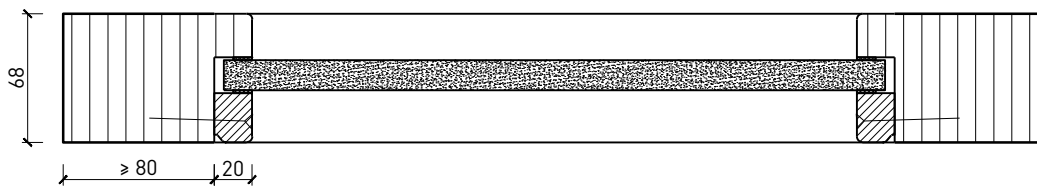

Montageart:

- Deckenbündig
- Unter der Decke
- Auf Wand oder Sturz

Einbau in:

- Massivbauwand
- Leichtbauwand

Holzarten Zargen:

- Laubhölzer

Seitenteile als:

- Verglasung
- Vollwand

Weitere mögliche Ausführungsvarianten und Multifunktionen auf Anfrage.

2-flg. Schiebetür EI30 Verglast

Manuell mit Schliessfeder

Weitere mögliche Ausführungsvarianten und Multifunktionen auf Anfrage.

2-flg. Schiebetür EI30 Verglast

Automatikantrieb

Weitere mögliche Ausführungsvarianten und Multifunktionen auf Anfrage.

2-flg. Schiebetür EI30 Verglast

Servicetüre

Weitere mögliche Ausführungsvarianten und Multifunktionen auf Anfrage.

2-flg. Schiebetür EI30 Verglast

Verglasung

Glas mittig
Glasleisten gerade

Glas mittig
Glasleiste einseitig

Plano-Verglasung

Glas bündig
Glasleiste aus Metall

Weitere mögliche Ausführungsvarianten und Multifunktionen auf Anfrage.