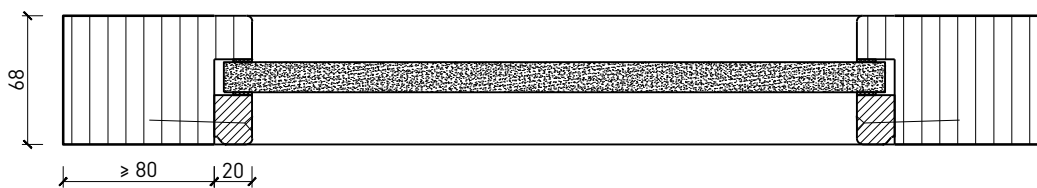

Montageart:

- Deckenbündig
- Unter der Decke
- Auf Wand oder Sturz

Einbau in:

- Massivbauwand
- Leichtbauwand

Holzarten Zargen:

- Laubhölzer

Seitenteile als:

- Verglasung
- Vollwand

Weitere mögliche Ausführungsvarianten und Multifunktionen auf Anfrage.

2-flg. Schiebetür EI30 Verglast

Manuell mit Schliessfeder

Weitere mögliche Ausführungsvarianten und Multifunktionen auf Anfrage.

2-flg. Schiebetür EI30 Verglast

Automatikantrieb

Weitere mögliche Ausführungsvarianten und Multifunktionen auf Anfrage.

2-flg. Schiebetür EI30 Verglast

Servicetüre

Weitere mögliche Ausführungsvarianten und Multifunktionen auf Anfrage.

2-flg. Schiebetür EI30 Verglast

Verglasung

Glas mittig
Glasleisten gerade

Glas mittig
Glasleiste einseitig

Plano-Verglasung

Glas bündig
Glasleiste aus Metall

Weitere mögliche Ausführungsvarianten und Multifunktionen auf Anfrage.