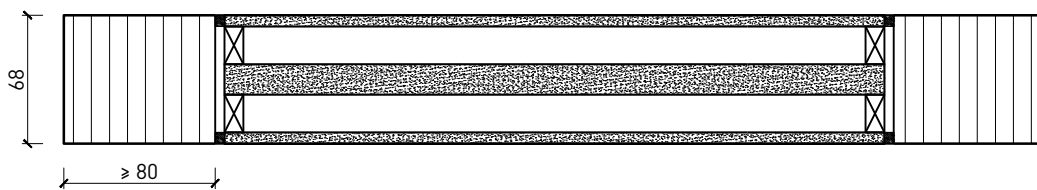

Montageart:

- Deckenbündig
- Unter der Decke
- Auf Wand oder Sturz

Einbau in:

- Massivbauwand
- Leichtbauwand

Holzarten Zargen:

- Laubhölzer

Seitenteile als:

- Verglasung
- Vollwand

Verglasung

Glas mittig
Glasleisten gerade

Glas mittig
Glasleiste einseitig

Plano-Verglasung

Glas bündig
Glasleiste aus Metall

Weitere mögliche Ausführungsvarianten und Multifunktionen auf Anfrage.