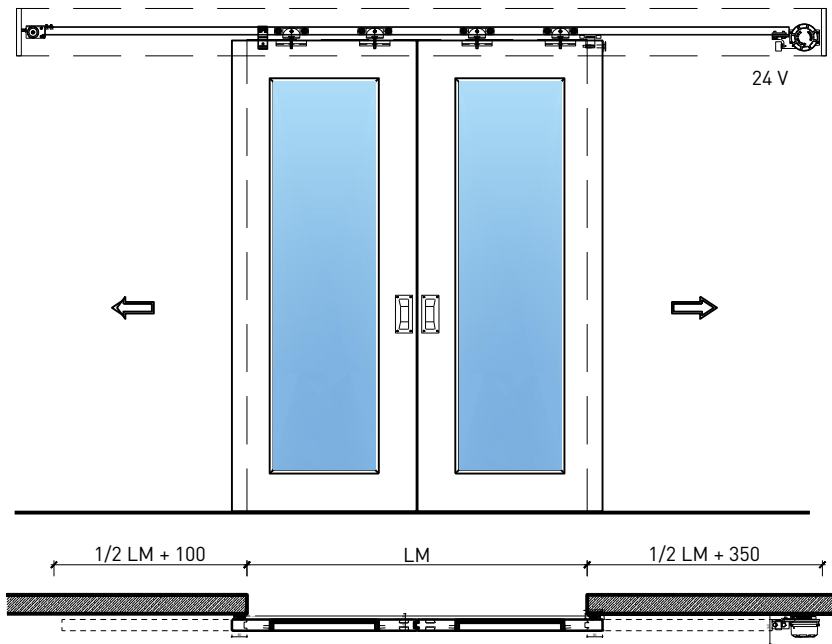

2-flg. Schiebetür EI30 Verglast

Manuell mit Schliessfeder

Weitere mögliche Ausführungsvarianten und Multifunktionen auf Anfrage.