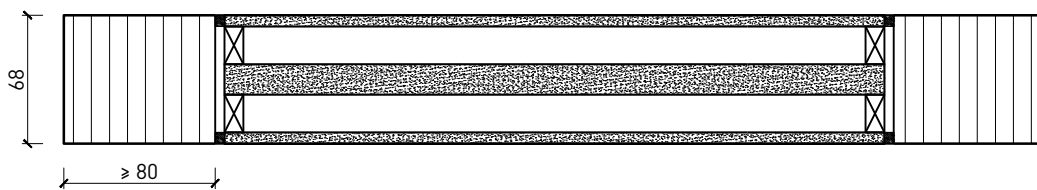

Glas bündig
Glasleiste aus Metall

Plano-Verglasung