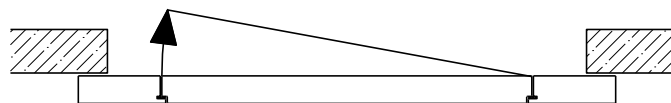

2-flg. Schiebetür EI30 Verglast

Servicetüre

Weitere mögliche Ausführungsvarianten und Multifunktionen auf Anfrage.