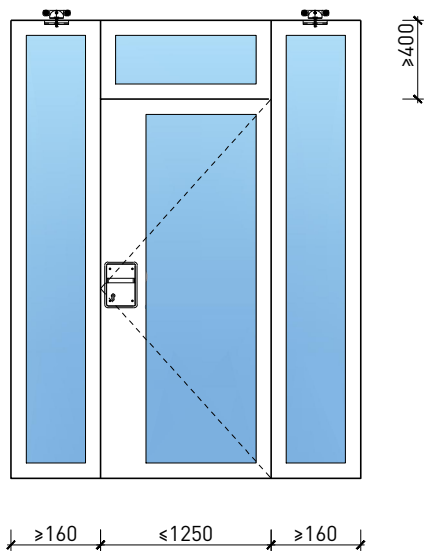

2-flg. Schiebetür EI30 Verglast

Servicetüre

Weitere mögliche Ausführungsvarianten und Multifunktionen auf Anfrage.