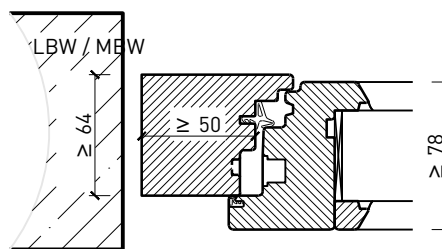

2-flg. Fenster EI30 64mm/74mm Holz/Holz

Eigenschaften

Eigenschaft		2-flg. Fenster EI30 64mm/74mm Holz/Holz	
Funktionen	Brandschutz (EN 1634-1)	EI30	
	Dauerfunktion (EN 1191)	C3	
	Rauchschutz (EN 1634-3)	-	
	Schallschutz (EN ISO 10140-2)	bis Rw 39 dB	
	Einbruchschutz (EN 1627)	bis RC 2	
	Luftdurchlässigkeit (EN 12207)	Klasse 4	
	Schlagregendichtigkeit (EN 12208)	E900	
	Widerstand gegen Windlast (EN 12210)	Klasse C4	
	Wärmedämmung Ud (EN ISO 10077-1)	0.93 W/m2K	
	Hochwasserbeständigkeit (PfB)	S0.5	
Einbau (Wandaufbau funktionsabhängig)	Leichtbauwand (EN 1363-1)	Ja	
	Lignum Wände (STP)	Ja	
	Massivbauwand (EN 1363-1)	Ja	
	Systemwände (voll/verglast) gem. Zulassung	Ja	
Holzarten		Laub- und Nadelhölzer	
Sonderformen		Flügel mit Rundbogen (Kreisförmig, elliptisch, Segment- und Korbbogen)	
Ausführungs-varianten	Drehkipplügel	Ja	
	Kipplügel	Ja	
	Lüftungsflügel	Ja	
Glas / Füllung	Einbau von Glas	Ja	
	Einbau von Füllungen	-	
Bänder	Objekband	Ja	
	Drehlager/Ecklager	Ja	
	verdeckt liegendes Band	Ja	
Antriebe	Kettenantrieb	Ja	
	Drehflügelantrieb	Ja	
dekorative Oberflächen	Metalle (Edelstahl, Stahl, Messing, vollflächig (verklebt) oder in Teilflächen aufgeklebt)	Ja	
	brennbare Oberflächenschicht	Ja	
	dekorative Fräsungen	-	

Weitere mögliche Ausführungsvarianten und Multifunktionen auf Anfrage.

2-flg. Fenster EI30 64mm/74mm Holz/Holz

Rahmen und Setzholz 64 mm

Blendrahmen 64 mm

Blendrahmen 74 mm

Blockrahmen 64 mm

Blockrahmen 74 mm

Setzholz / Kämpfer 64 mm

Setzholz / Kämpfer 64 mm

Weitere mögliche Ausführungsvarianten und Multifunktionen auf Anfrage.

2-flg. Fenster EI30 64mm/74mm Holz/Holz

Rahmen und Setzholz 74 mm

Blendrahmen 74 mm

Blendrahmen 74 mm