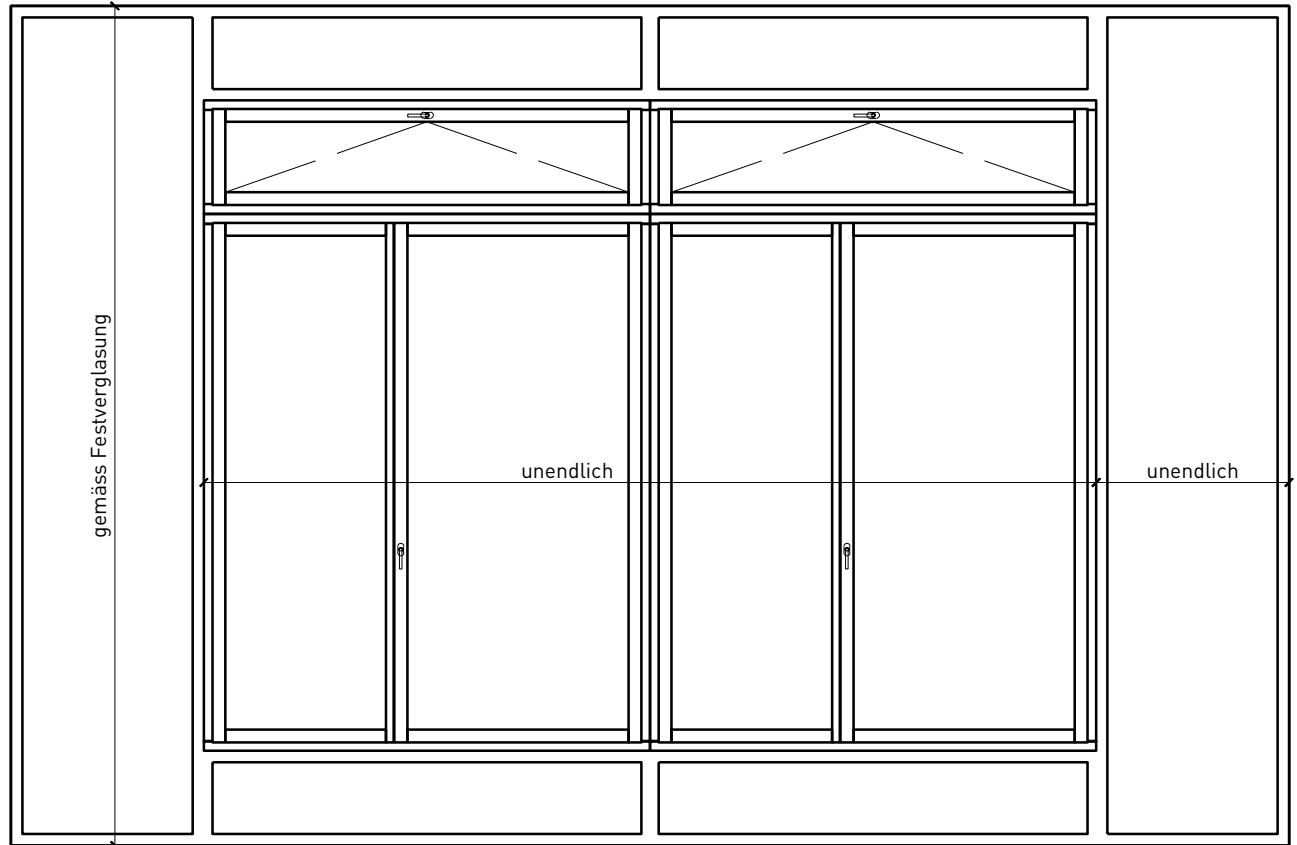

Weitere mögliche Ausführungsvarianten und Multifunktionen auf Anfrage.

2-flg. Fenster EI30 64mm/74mm Holz/Holz

Rahmen und Setzholz 64 mm

Blendrahmen 64 mm

Blendrahmen 74 mm

Blockrahmen 64 mm

Blockrahmen 74 mm

Blockrahmen 74 mm

Blockrahmen 74 mm

Setzholz / Kämpfer 74 mm

Setzholz / Kämpfer 74 mm

Weitere mögliche Ausführungsvarianten und Multifunktionen auf Anfrage.

2-flg. Fenster EI30 64mm/74mm

Holz/Holz

Einbau in Verglasung

Weitere mögliche Ausführungsvarianten und Multifunktionen auf Anfrage.

2-flg. Fenster EI30 64mm/74mm Holz/Holz

Seiten- Oberteile und Brüstung

Weitere mögliche Ausführungsvarianten und Multifunktionen auf Anfrage.