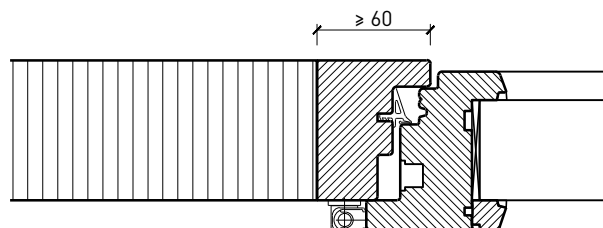

Blockrahmen 74 mm

Blockrahmen 74 mm

Setzholz / Kämpfer 74 mm

Setzholz / Kämpfer 74 mm

Weitere mögliche Ausführungsvarianten und Multifunktionen auf Anfrage.

2-flg. Fenster EI30 64mm/74mm

Holz/Holz

Einbau in Verglasung

Weitere mögliche Ausführungsvarianten und Multifunktionen auf Anfrage.

2-flg. Fenster EI30 64mm/74mm Holz/Holz

Seiten- Oberteile und Brüstung

Weitere mögliche Ausführungsvarianten und Multifunktionen auf Anfrage.