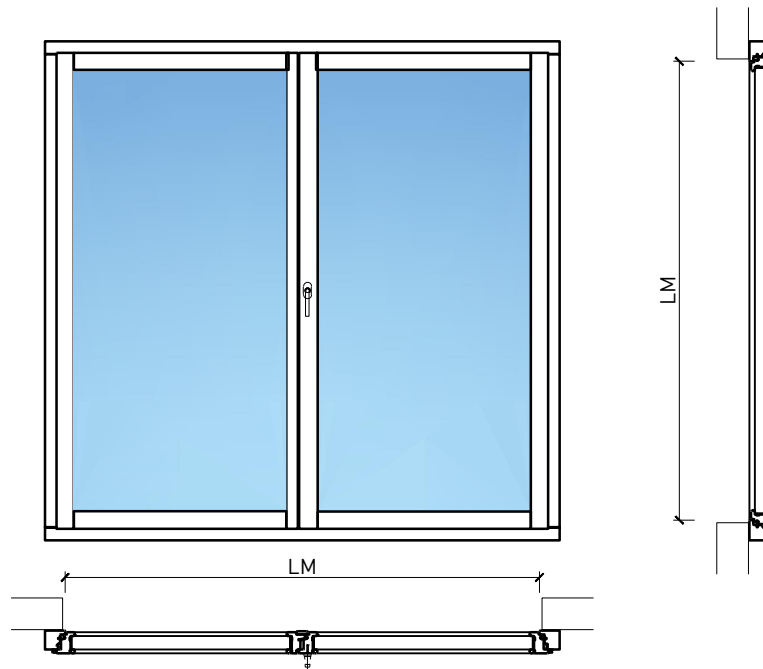

2-flg. Fenster EI30 64mm/74mm
Holz/Holz

2-flg. Fenster EI30 64mm/74mm Holz/Holz

Übersicht

Beschreibung:

- Feuerhemmendes EI30 Fenster
- Schallschutz bis R_w 39 dB
- Einbruchschutz bis RC2

Einbau in Verglasung:

- Verglasungen EI30, EI60

Dimensionen:

- Flügel ≥ 74 mm
- Rahmen ≥ 64 mm

Holzarten für Flügel und Rahmen:

- Laub- und Nadelhölzer

Oberflächen:

- Laub- und Nadelhölzer als Deckfurniere und Massivaufdopplungen
- Bleche und Dekore
- Profilierungen

2-flg. Fenster EI30 64mm/74mm Holz/Holz

Eigenschaften

Eigenschaft		2-flg. Fenster EI30 64mm/74mm Holz/Holz	
Funktionen	Brandschutz (EN 1634-1)	EI30	
	Dauerfunktion (EN 1191)	C3	
	Rauchschutz (EN 1634-3)	-	
	Schallschutz (EN ISO 10140-2)	bis Rw 39 dB	
	Einbruchschutz (EN 1627)	bis RC 2	
	Luftdurchlässigkeit (EN 12207)	Klasse 4	
	Schlagregendichtigkeit (EN 12208)	E900	
	Widerstand gegen Windlast (EN 12210)	Klasse C4	
	Wärmedämmung Ud (EN ISO 10077-1)	0.93 W/m2K	
	Hochwasserbeständigkeit (PfB)	S0.5	
Einbau (Wandaufbau funktionsabhängig)	Leichtbauwand (EN 1363-1)	Ja	
	Lignum Wände (STP)	Ja	
	Massivbauwand (EN 1363-1)	Ja	
	Systemwände (voll/verglast) gem. Zulassung	Ja	
Holzarten		Laub- und Nadelhölzer	
Sonderformen		Flügel mit Rundbogen (Kreisförmig, elliptisch, Segment- und Korbbogen)	
Ausführungs-varianten	Drehkipplügel	Ja	
	Kippflügel	Ja	
	Lüftungsflügel	Ja	
Glas / Füllung	Einbau von Glas	Ja	
	Einbau von Füllungen	-	
Bänder	Objekband	Ja	
	Drehlager/Ecklager	Ja	
	verdeckt liegendes Band	Ja	
Antriebe	Kettenantrieb	Ja	
	Drehflügelantrieb	Ja	
dekorative Oberflächen	Metalle (Edelstahl, Stahl, Messing, vollflächig (verklebt) oder in Teilflächen aufgeklebt)	Ja	
	brennbare Oberflächenschicht	Ja	
	dekorative Fräsungen	-	

Weitere mögliche Ausführungsvarianten und Multifunktionen auf Anfrage.

2-flg. Fenster EI30 64mm/74mm Holz/Holz

Rahmen und Setzholz 64 mm

Blendrahmen 64 mm

Blendrahmen 74 mm

Blockrahmen 64 mm

Blockrahmen 74 mm