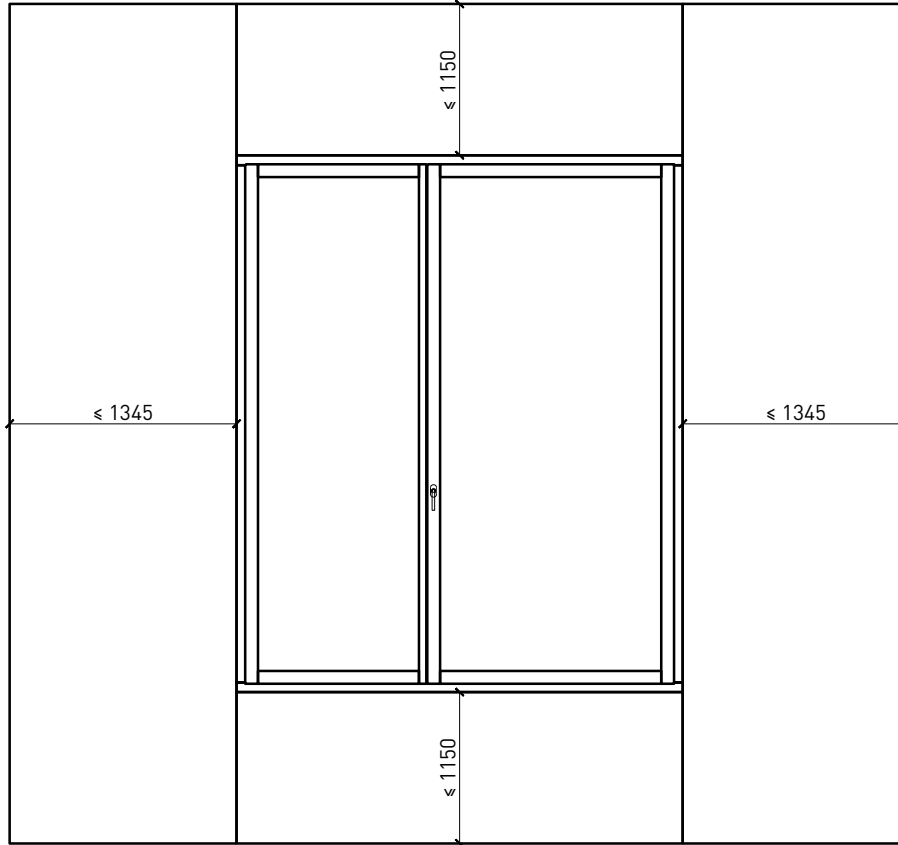

- Verglasungen EI30, EI60

Dimensionen:

- Flügel \geq 74 mm
- Rahmen \geq 64 mm

Holzarten für Flügel und Rahmen:

- Laub- und Nadelhölzer

Oberflächen:

- Laub- und Nadelhölzer als Deckfurniere und Massivaufdopplungen
- Bleche und Dekore
- Profilierungen

Weitere mögliche Ausführungsvarianten und Multifunktionen auf Anfrage.

2-flg. Fenster EI30 64mm/74mm Holz/Holz

Rahmen und Setzholz 64 mm

Blendrahmen 64 mm

Blendrahmen 74 mm

Blockrahmen 64 mm

Blockrahmen 74 mm

Blockrahmen 74 mm

Blockrahmen 74 mm

Setzholz / Kämpfer 74 mm

Setzholz / Kämpfer 74 mm

Weitere mögliche Ausführungsvarianten und Multifunktionen auf Anfrage.

2-flg. Fenster EI30 64mm/74mm

Holz/Holz

Einbau in Verglasung

Weitere mögliche Ausführungsvarianten und Multifunktionen auf Anfrage.

2-flg. Fenster EI30 64mm/74mm Holz/Holz

Seiten- Oberteile und Brüstung

Weitere mögliche Ausführungsvarianten und Multifunktionen auf Anfrage.