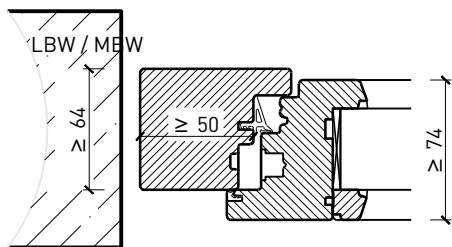

2-flg. Fenster EI30 64mm/74mm Holz/Holz

Eigenschaften

Eigenschaft		2-flg. Fenster EI30 64mm/74mm Holz/Holz	
Funktionen	Brandschutz (EN 1634-1)	EI30	
	Dauerfunktion (EN 1191)	C3	
	Rauchschutz (EN 1634-3)	-	
	Schallschutz (EN ISO 10140-2)	bis Rw 39 dB	
	Einbruchschutz (EN 1627)	bis RC 2	
	Luftdurchlässigkeit (EN 12207)	Klasse 4	
	Schlagregendichtigkeit (EN 12208)	E900	
	Widerstand gegen Windlast (EN 12210)	Klasse C4	
	Wärmedämmung Ud (EN ISO 10077-1)	0.93 W/m2K	
	Hochwasserbeständigkeit (PfB)	S0.5	
Einbau (Wandaufbau funktionsabhängig)	Leichtbauwand (EN 1363-1)	Ja	
	Lignum Wände (STP)	Ja	
	Massivbauwand (EN 1363-1)	Ja	
	Systemwände (voll/verglast) gem. Zulassung	Ja	
Holzarten		Laub- und Nadelhölzer	
Sonderformen		Flügel mit Rundbogen (Kreisförmig, elliptisch, Segment- und Korbbogen)	
Ausführungs-varianten	Drehkipplügel	Ja	
	Kippflügel	Ja	
	Lüftungsflügel	Ja	
Glas / Füllung	Einbau von Glas	Ja	
	Einbau von Füllungen	-	
Bänder	Objekband	Ja	
	Drehlager/Ecklager	Ja	
	verdeckt liegendes Band	Ja	
Antriebe	Kettenantrieb	Ja	
	Drehflügelantrieb	Ja	
dekorative Oberflächen	Metalle (Edelstahl, Stahl, Messing, vollflächig (verklebt) oder in Teilflächen aufgeklebt)	Ja	
	brennbare Oberflächenschicht	Ja	
	dekorative Fräsungen	-	

Weitere mögliche Ausführungsvarianten und Multifunktionen auf Anfrage.

2-flg. Fenster EI30 64mm/74mm Holz/Holz

Rahmen und Setzholz 64 mm

Blendrahmen 64 mm

Blendrahmen 74 mm

Blockrahmen 64 mm

Blockrahmen 74 mm

Setzholz / Kämpfer 64 mm

Setzholz / Kämpfer 64 mm

Weitere mögliche Ausführungsvarianten und Multifunktionen auf Anfrage.

2-flg. Fenster EI30 64mm/74mm Holz/Holz

Rahmen und Setzholz 74 mm

Blendrahmen 74 mm

Blendrahmen 74 mm