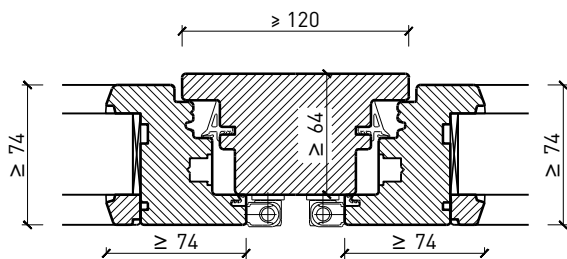

2-flg. Fenster EI30 64mm/74mm Holz/Holz

Eigenschaften

Eigenschaft		2-flg. Fenster EI30 64mm/74mm Holz/Holz	
Funktionen	Brandschutz (EN 1634-1)	EI30	
	Dauerfunktion (EN 1191)	C3	
	Rauchschutz (EN 1634-3)	-	
	Schallschutz (EN ISO 10140-2)	bis Rw 39 dB	
	Einbruchschutz (EN 1627)	bis RC 2	
	Luftdurchlässigkeit (EN 12207)	Klasse 4	
	Schlagregendichtigkeit (EN 12208)	E900	
	Widerstand gegen Windlast (EN 12210)	Klasse C4	
	Wärmedämmung Ud (EN ISO 10077-1)	0.93 W/m2K	
	Hochwasserbeständigkeit (PfB)	S0.5	
Einbau (Wandaufbau funktionsabhängig)	Leichtbauwand (EN 1363-1)	Ja	
	Lignum Wände (STP)	Ja	
	Massivbauwand (EN 1363-1)	Ja	
	Systemwände (voll/verglast) gem. Zulassung	Ja	
Holzarten		Laub- und Nadelhölzer	
Sonderformen		Flügel mit Rundbogen (Kreisförmig, elliptisch, Segment- und Korbbogen)	
Ausführungs-varianten	Drehkipplügel	Ja	
	Kipplügel	Ja	
	Lüftungsflügel	Ja	
Glas / Füllung	Einbau von Glas	Ja	
	Einbau von Füllungen	-	
Bänder	Objekband	Ja	
	Drehlager/Ecklager	Ja	
	verdeckt liegendes Band	Ja	
Antriebe	Kettenantrieb	Ja	
	Drehflügelantrieb	Ja	
dekorative Oberflächen	Metalle (Edelstahl, Stahl, Messing, vollflächig (verklebt) oder in Teilflächen aufgeklebt)	Ja	
	brennbare Oberflächenschicht	Ja	
	dekorative Fräsungen	-	

Weitere mögliche Ausführungsvarianten und Multifunktionen auf Anfrage.

2-flg. Fenster EI30 64mm/74mm Holz/Holz

Rahmen und Setzholz 64 mm

Blendrahmen 64 mm

Blendrahmen 74 mm

Blockrahmen 64 mm

Blockrahmen 74 mm

Setzholz / Kämpfer 64 mm

Setzholz / Kämpfer 64 mm

Weitere mögliche Ausführungsvarianten und Multifunktionen auf Anfrage.

2-flg. Fenster EI30 64mm/74mm Holz/Holz

Rahmen und Setzholz 74 mm

Blendrahmen 74 mm

Blendrahmen 74 mm