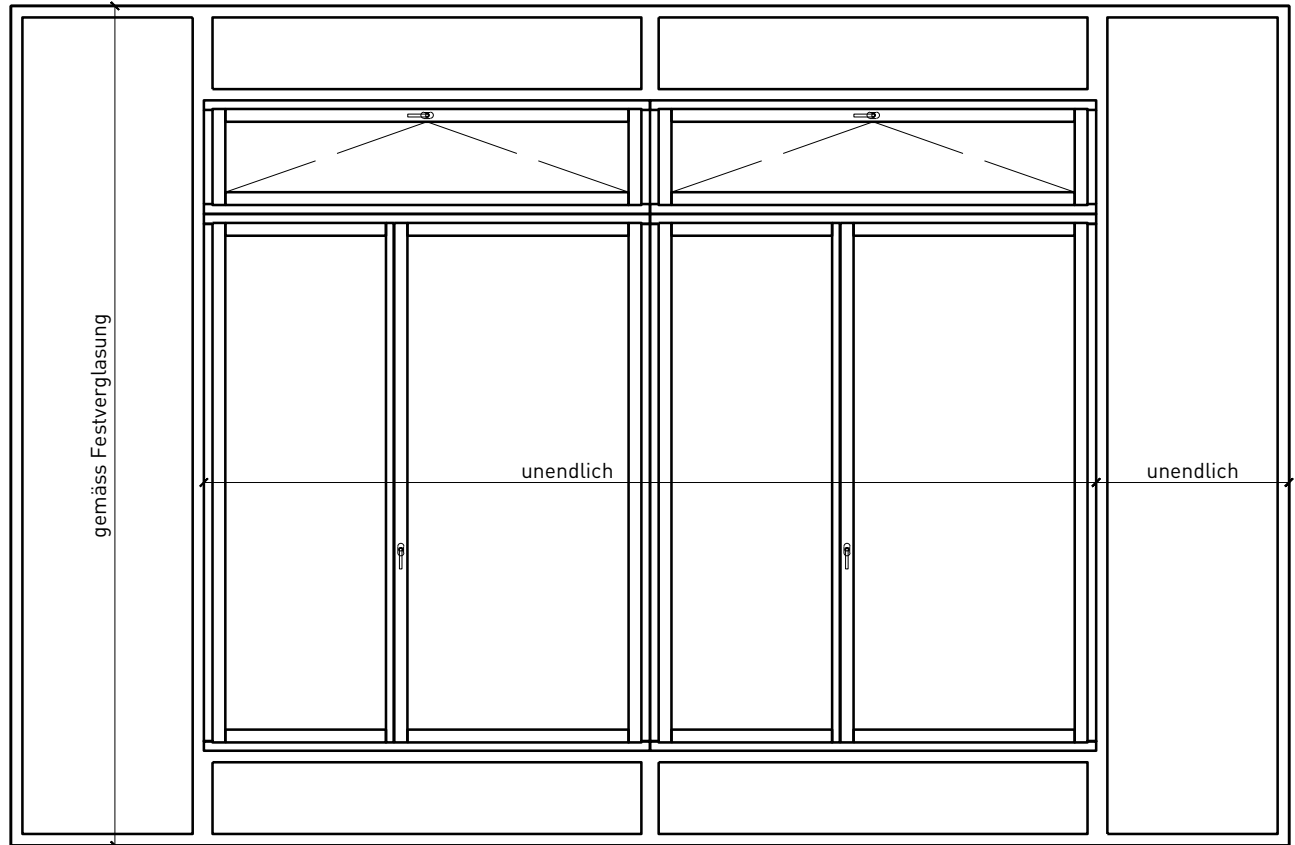

Weitere mögliche Ausführungsvarianten und Multifunktionen auf Anfrage.

2-flg. Fenster EI30 64mm/74mm Holz/Holz

Rahmen und Setzholz 64 mm

Blendrahmen 64 mm

Blendrahmen 74 mm

Blockrahmen 64 mm

Blockrahmen 74 mm

Setzholz / Kämpfer 64 mm

Setzholz / Kämpfer 64 mm

Weitere mögliche Ausführungsvarianten und Multifunktionen auf Anfrage.

2-flg. Fenster EI30 64mm/74mm Holz/Holz

Rahmen und Setzholz 74 mm

Blendrahmen 74 mm

Blendrahmen 74 mm

Blockrahmen 74 mm

Blockrahmen 74 mm

Setzholz / Kämpfer 74 mm

Setzholz / Kämpfer 74 mm

Weitere mögliche Ausführungsvarianten und Multifunktionen auf Anfrage.

2-flg. Fenster EI30 64mm/74mm

Holz/Holz

Einbau in Verglasung

Weitere mögliche Ausführungsvarianten und Multifunktionen auf Anfrage.

2-flg. Fenster EI30 64mm/74mm Holz/Holz

Seiten- Oberteile und Brüstung

Weitere mögliche Ausführungsvarianten und Multifunktionen auf Anfrage.