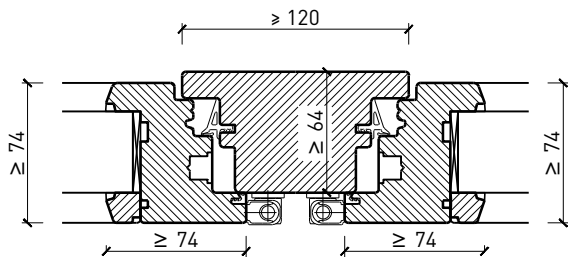

2-flg. Fenster EI30 64mm/74mm Holz/Holz

Eigenschaften

Eigenschaft		2-flg. Fenster EI30 64mm/74mm Holz/Holz	
Funktionen	Brandschutz (EN 1634-1)	EI30	
	Dauerfunktion (EN 1191)	C3	
	Rauchschutz (EN 1634-3)	-	
	Schallschutz (EN ISO 10140-2)	bis Rw 39 dB	
	Einbruchschutz (EN 1627)	bis RC 2	
	Luftdurchlässigkeit (EN 12207)	Klasse 4	
	Schlagregendichtigkeit (EN 12208)	E900	
	Widerstand gegen Windlast (EN 12210)	Klasse C4	
	Wärmedämmung Ud (EN ISO 10077-1)	0.93 W/m2K	
	Hochwasserbeständigkeit (PfB)	S0.5	
Einbau (Wandaufbau funktionsabhängig)	Leichtbauwand (EN 1363-1)	Ja	
	Lignum Wände (STP)	Ja	
	Massivbauwand (EN 1363-1)	Ja	
	Systemwände (voll/verglast) gem. Zulassung	Ja	
Holzarten		Laub- und Nadelhölzer	
Sonderformen		Flügel mit Rundbogen (Kreisförmig, elliptisch, Segment- und Korbbogen)	
Ausführungs-varianten	Drehkipplügel	Ja	
	Kipplügel	Ja	
	Lüftungsflügel	Ja	
Glas / Füllung	Einbau von Glas	Ja	
	Einbau von Füllungen	-	
Bänder	Objekband	Ja	
	Drehlager/Ecklager	Ja	
	verdeckt liegendes Band	Ja	
Antriebe	Kettenantrieb	Ja	
	Drehflügelantrieb	Ja	
dekorative Oberflächen	Metalle (Edelstahl, Stahl, Messing, vollflächig (verklebt) oder in Teilflächen aufgeklebt)	Ja	
	brennbare Oberflächenschicht	Ja	
	dekorative Fräsungen	-	

Weitere mögliche Ausführungsvarianten und Multifunktionen auf Anfrage.

2-flg. Fenster EI30 64mm/74mm Holz/Holz

Rahmen und Setzholz 64 mm

Blendrahmen 64 mm

Blendrahmen 74 mm

Blockrahmen 64 mm

Blockrahmen 74 mm

Setzholz / Kämpfer 64 mm

Setzholz / Kämpfer 64 mm

Weitere mögliche Ausführungsvarianten und Multifunktionen auf Anfrage.

2-flg. Fenster EI30 64mm/74mm Holz/Holz

Rahmen und Setzholz 74 mm

Blendrahmen 74 mm

Blendrahmen 74 mm