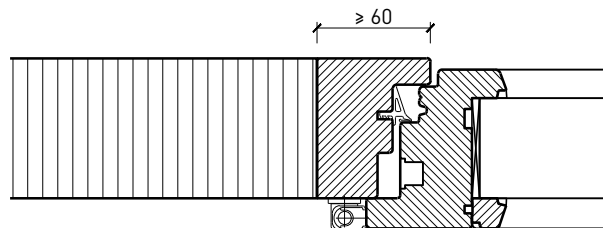

- Verglasungen EI30, EI60

Dimensionen:

- Flügel \geq 74 mm
- Rahmen \geq 64 mm

Holzarten für Flügel und Rahmen:

- Laub- und Nadelhölzer

Oberflächen:

- Laub- und Nadelhölzer als Deckfurniere und Massivaufdopplungen
- Bleche und Dekore
- Profilierungen

Blockrahmen 74 mm

Blockrahmen 74 mm

Setzholz / Kämpfer 74 mm

Setzholz / Kämpfer 74 mm

Weitere mögliche Ausführungsvarianten und Multifunktionen auf Anfrage.

2-flg. Fenster EI30 64mm/74mm

Holz/Holz

Einbau in Verglasung

Weitere mögliche Ausführungsvarianten und Multifunktionen auf Anfrage.

2-flg. Fenster EI30 64mm/74mm Holz/Holz

Seiten- Oberteile und Brüstung

Weitere mögliche Ausführungsvarianten und Multifunktionen auf Anfrage.