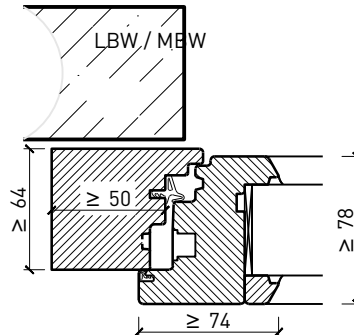

2-flg. Fenster EI30 64mm/74mm Holz/Holz

Eigenschaften

Eigenschaft		2-flg. Fenster EI30 64mm/74mm Holz/Holz	
Funktionen	Brandschutz (EN 1634-1)	EI30	
	Dauerfunktion (EN 1191)	C3	
	Rauchschutz (EN 1634-3)	-	
	Schallschutz (EN ISO 10140-2)	bis Rw 39 dB	
	Einbruchschutz (EN 1627)	bis RC 2	
	Luftdurchlässigkeit (EN 12207)	Klasse 4	
	Schlagregendichtigkeit (EN 12208)	E900	
	Widerstand gegen Windlast (EN 12210)	Klasse C4	
	Wärmedämmung Ud (EN ISO 10077-1)	0.93 W/m2K	
	Hochwasserbeständigkeit (PfB)	S0.5	
Einbau (Wandaufbau funktionsabhängig)	Leichtbauwand (EN 1363-1)	Ja	
	Lignum Wände (STP)	Ja	
	Massivbauwand (EN 1363-1)	Ja	
	Systemwände (voll/verglast) gem. Zulassung	Ja	
Holzarten		Laub- und Nadelhölzer	
Sonderformen		Flügel mit Rundbogen (Kreisförmig, elliptisch, Segment- und Korbbogen)	
Ausführungs-varianten	Drehkipplügel	Ja	
	Kipplügel	Ja	
	Lüftungsflügel	Ja	
Glas / Füllung	Einbau von Glas	Ja	
	Einbau von Füllungen	-	
Bänder	Objekband	Ja	
	Drehlager/Ecklager	Ja	
	verdeckt liegendes Band	Ja	
Antriebe	Kettenantrieb	Ja	
	Drehflügelantrieb	Ja	
dekorative Oberflächen	Metalle (Edelstahl, Stahl, Messing, vollflächig (verklebt) oder in Teilflächen aufgeklebt)	Ja	
	brennbare Oberflächenschicht	Ja	
	dekorative Fräsungen	-	

Weitere mögliche Ausführungsvarianten und Multifunktionen auf Anfrage.

2-flg. Fenster EI30 64mm/74mm Holz/Holz

Rahmen und Setzholz 64 mm

Blendrahmen 64 mm

Blendrahmen 74 mm

Blockrahmen 64 mm

Blockrahmen 74 mm