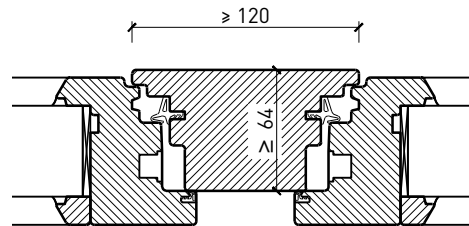

2-flg. Fenster EI30 64mm/74mm Holz/Holz

Eigenschaften

Eigenschaft		2-flg. Fenster EI30 64mm/74mm Holz/Holz	
Funktionen	Brandschutz (EN 1634-1)	EI30	
	Dauerfunktion (EN 1191)	C3	
	Rauchschutz (EN 1634-3)	-	
	Schallschutz (EN ISO 10140-2)	bis Rw 39 dB	
	Einbruchschutz (EN 1627)	bis RC 2	
	Luftdurchlässigkeit (EN 12207)	Klasse 4	
	Schlagregendichtigkeit (EN 12208)	E900	
	Widerstand gegen Windlast (EN 12210)	Klasse C4	
	Wärmedämmung Ud (EN ISO 10077-1)	0.93 W/m2K	
	Hochwasserbeständigkeit (PfB)	S0.5	
Einbau (Wandaufbau funktionsabhängig)	Leichtbauwand (EN 1363-1)	Ja	
	Lignum Wände (STP)	Ja	
	Massivbauwand (EN 1363-1)	Ja	
	Systemwände (voll/verglast) gem. Zulassung	Ja	
Holzarten		Laub- und Nadelhölzer	
Sonderformen		Flügel mit Rundbogen (Kreisförmig, elliptisch, Segment- und Korbbogen)	
Ausführungs-varianten	Drehkipplügel	Ja	
	Kipplügel	Ja	
	Lüftungsflügel	Ja	
Glas / Füllung	Einbau von Glas	Ja	
	Einbau von Füllungen	-	
Bänder	Objekband	Ja	
	Drehlager/Ecklager	Ja	
	verdeckt liegendes Band	Ja	
Antriebe	Kettenantrieb	Ja	
	Drehflügelantrieb	Ja	
dekorative Oberflächen	Metalle (Edelstahl, Stahl, Messing, vollflächig (verklebt) oder in Teilflächen aufgeklebt)	Ja	
	brennbare Oberflächenschicht	Ja	
	dekorative Fräsungen	-	

Weitere mögliche Ausführungsvarianten und Multifunktionen auf Anfrage.

2-flg. Fenster EI30 64mm/74mm Holz/Holz

Rahmen und Setzholz 64 mm

Blendrahmen 64 mm

Blendrahmen 74 mm

Blockrahmen 64 mm

Blockrahmen 74 mm

Setzholz / Kämpfer 64 mm

Setzholz / Kämpfer 64 mm

Weitere mögliche Ausführungsvarianten und Multifunktionen auf Anfrage.

2-flg. Fenster EI30 64mm/74mm Holz/Holz

Rahmen und Setzholz 74 mm

Blendrahmen 74 mm

Blendrahmen 74 mm