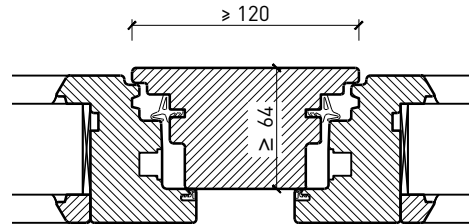

2-flg. Fenster EI30 64mm/74mm Holz/Holz

Eigenschaften

Eigenschaft		2-flg. Fenster EI30 64mm/74mm Holz/Holz	
Funktionen	Brandschutz (EN 1634-1)	EI30	
	Dauerfunktion (EN 1191)	C3	
	Rauchschutz (EN 1634-3)	-	
	Schallschutz (EN ISO 10140-2)	bis Rw 39 dB	
	Einbruchschutz (EN 1627)	bis RC 2	
	Luftdurchlässigkeit (EN 12207)	Klasse 4	
	Schlagregendichtigkeit (EN 12208)	E900	
	Widerstand gegen Windlast (EN 12210)	Klasse C4	
	Wärmedämmung Ud (EN ISO 10077-1)	0.93 W/m2K	
	Hochwasserbeständigkeit (PfB)	S0.5	
Einbau (Wandaufbau funktionsabhängig)	Leichtbauwand (EN 1363-1)	Ja	
	Lignum Wände (STP)	Ja	
	Massivbauwand (EN 1363-1)	Ja	
	Systemwände (voll/verglast) gem. Zulassung	Ja	
Holzarten		Laub- und Nadelhölzer	
Sonderformen		Flügel mit Rundbogen (Kreisförmig, elliptisch, Segment- und Korbbogen)	
Ausführungs-varianten	Drehkipplügel	Ja	
	Kippflügel	Ja	
	Lüftungsflügel	Ja	
Glas / Füllung	Einbau von Glas	Ja	
	Einbau von Füllungen	-	
Bänder	Objekband	Ja	
	Drehlager/Ecklager	Ja	
	verdeckt liegendes Band	Ja	
Antriebe	Kettenantrieb	Ja	
	Drehflügelantrieb	Ja	
dekorative Oberflächen	Metalle (Edelstahl, Stahl, Messing, vollflächig (verklebt) oder in Teilflächen aufgeklebt)	Ja	
	brennbare Oberflächenschicht	Ja	
	dekorative Fräsungen	-	

Weitere mögliche Ausführungsvarianten und Multifunktionen auf Anfrage.

2-flg. Fenster EI30 64mm/74mm Holz/Holz

Rahmen und Setzholz 64 mm

Blendrahmen 64 mm

Blendrahmen 74 mm

Blockrahmen 64 mm

Blockrahmen 74 mm

Setzholz / Kämpfer 64 mm

Setzholz / Kämpfer 64 mm

Weitere mögliche Ausführungsvarianten und Multifunktionen auf Anfrage.

2-flg. Fenster EI30 64mm/74mm Holz/Holz

Rahmen und Setzholz 74 mm

Blendrahmen 74 mm

Blendrahmen 74 mm