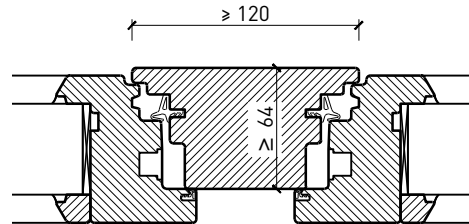

2-flg. Fenster EI30 64mm/74mm Holz/Holz

Eigenschaften

Eigenschaft		2-flg. Fenster EI30 64mm/74mm Holz/Holz	
Funktionen	Brandschutz (EN 1634-1)	EI30	
	Dauerfunktion (EN 1191)	C3	
	Rauchschutz (EN 1634-3)	-	
	Schallschutz (EN ISO 10140-2)	bis Rw 39 dB	
	Einbruchschutz (EN 1627)	bis RC 2	
	Luftdurchlässigkeit (EN 12207)	Klasse 4	
	Schlagregendichtigkeit (EN 12208)	E900	
	Widerstand gegen Windlast (EN 12210)	Klasse C4	
	Wärmedämmung Ud (EN ISO 10077-1)	0.93 W/m2K	
	Hochwasserbeständigkeit (PfB)	S0.5	
Einbau (Wandaufbau funktionsabhängig)	Leichtbauwand (EN 1363-1)	Ja	
	Lignum Wände (STP)	Ja	
	Massivbauwand (EN 1363-1)	Ja	
	Systemwände (voll/verglast) gem. Zulassung	Ja	
Holzarten		Laub- und Nadelhölzer	
Sonderformen		Flügel mit Rundbogen (Kreisförmig, elliptisch, Segment- und Korbbogen)	
Ausführungs-varianten	Drehkipplügel	Ja	
	Kipplügel	Ja	
	Lüftungsflügel	Ja	
Glas / Füllung	Einbau von Glas	Ja	
	Einbau von Füllungen	-	
Bänder	Objekband	Ja	
	Drehlager/Ecklager	Ja	
	verdeckt liegendes Band	Ja	
Antriebe	Kettenantrieb	Ja	
	Drehflügelantrieb	Ja	
dekorative Oberflächen	Metalle (Edelstahl, Stahl, Messing, vollflächig (verklebt) oder in Teilflächen aufgeklebt)	Ja	
	brennbare Oberflächenschicht	Ja	
	dekorative Fräsungen	-	

Weitere mögliche Ausführungsvarianten und Multifunktionen auf Anfrage.

2-flg. Fenster EI30 64mm/74mm Holz/Holz

Rahmen und Setzholz 64 mm

Blendrahmen 64 mm

Blendrahmen 74 mm

Blockrahmen 64 mm

Blockrahmen 74 mm

Setzholz / Kämpfer 64 mm

Setzholz / Kämpfer 64 mm

Weitere mögliche Ausführungsvarianten und Multifunktionen auf Anfrage.

2-flg. Fenster EI30 64mm/74mm Holz/Holz

Rahmen und Setzholz 74 mm

Blendrahmen 74 mm

Blendrahmen 74 mm