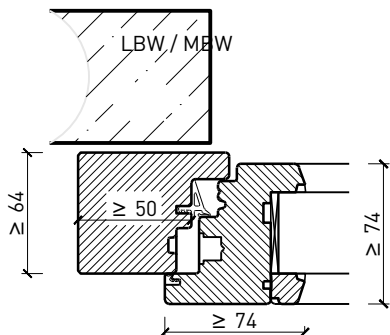

2-flg. Fenster EI30 64mm/74mm Holz/Holz

Eigenschaften

Eigenschaft		2-flg. Fenster EI30 64mm/74mm Holz/Holz	
Funktionen	Brandschutz (EN 1634-1)	EI30	
	Dauerfunktion (EN 1191)	C3	
	Rauchschutz (EN 1634-3)	-	
	Schallschutz (EN ISO 10140-2)	bis Rw 39 dB	
	Einbruchschutz (EN 1627)	bis RC 2	
	Luftdurchlässigkeit (EN 12207)	Klasse 4	
	Schlagregendichtigkeit (EN 12208)	E900	
	Widerstand gegen Windlast (EN 12210)	Klasse C4	
	Wärmedämmung Ud (EN ISO 10077-1)	0.93 W/m2K	
	Hochwasserbeständigkeit (PfB)	S0.5	
Einbau (Wandaufbau funktionsabhängig)	Leichtbauwand (EN 1363-1)	Ja	
	Lignum Wände (STP)	Ja	
	Massivbauwand (EN 1363-1)	Ja	
	Systemwände (voll/verglast) gem. Zulassung	Ja	
Holzarten		Laub- und Nadelhölzer	
Sonderformen		Flügel mit Rundbogen (Kreisförmig, elliptisch, Segment- und Korbbogen)	
Ausführungs-varianten	Drehkipplügel	Ja	
	Kippflügel	Ja	
	Lüftungsflügel	Ja	
Glas / Füllung	Einbau von Glas	Ja	
	Einbau von Füllungen	-	
Bänder	Objekband	Ja	
	Drehlager/Ecklager	Ja	
	verdeckt liegendes Band	Ja	
Antriebe	Kettenantrieb	Ja	
	Drehflügelantrieb	Ja	
dekorative Oberflächen	Metalle (Edelstahl, Stahl, Messing, vollflächig (verklebt) oder in Teilflächen aufgeklebt)	Ja	
	brennbare Oberflächenschicht	Ja	
	dekorative Fräsungen	-	

Weitere mögliche Ausführungsvarianten und Multifunktionen auf Anfrage.

2-flg. Fenster EI30 64mm/74mm Holz/Holz

Rahmen und Setzholz 64 mm

Blendrahmen 64 mm

Blendrahmen 74 mm

Blockrahmen 64 mm

Blockrahmen 74 mm