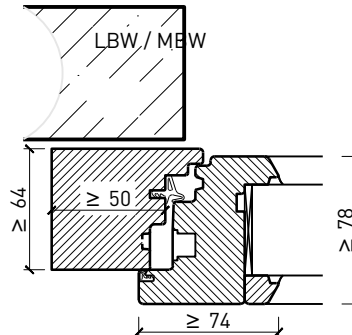

2-flg. Fenster EI30 64mm/74mm Holz/Holz

Eigenschaften

Eigenschaft		2-flg. Fenster EI30 64mm/74mm Holz/Holz	
Funktionen	Brandschutz (EN 1634-1)	EI30	
	Dauerfunktion (EN 1191)	C3	
	Rauchschutz (EN 1634-3)	-	
	Schallschutz (EN ISO 10140-2)	bis Rw 39 dB	
	Einbruchschutz (EN 1627)	bis RC 2	
	Luftdurchlässigkeit (EN 12207)	Klasse 4	
	Schlagregendichtigkeit (EN 12208)	E900	
	Widerstand gegen Windlast (EN 12210)	Klasse C4	
	Wärmedämmung Ud (EN ISO 10077-1)	0.93 W/m2K	
	Hochwasserbeständigkeit (PfB)	S0.5	
Einbau (Wandaufbau funktionsabhängig)	Leichtbauwand (EN 1363-1)	Ja	
	Lignum Wände (STP)	Ja	
	Massivbauwand (EN 1363-1)	Ja	
	Systemwände (voll/verglast) gem. Zulassung	Ja	
Holzarten		Laub- und Nadelhölzer	
Sonderformen		Flügel mit Rundbogen (Kreisförmig, elliptisch, Segment- und Korbbogen)	
Ausführungs-varianten	Drehkipplügel	Ja	
	Kippflügel	Ja	
	Lüftungsflügel	Ja	
Glas / Füllung	Einbau von Glas	Ja	
	Einbau von Füllungen	-	
Bänder	Objekband	Ja	
	Drehlager/Ecklager	Ja	
	verdeckt liegendes Band	Ja	
Antriebe	Kettenantrieb	Ja	
	Drehflügelantrieb	Ja	
dekorative Oberflächen	Metalle (Edelstahl, Stahl, Messing, vollflächig (verklebt) oder in Teilflächen aufgeklebt)	Ja	
	brennbare Oberflächenschicht	Ja	
	dekorative Fräsungen	-	

Weitere mögliche Ausführungsvarianten und Multifunktionen auf Anfrage.

2-flg. Fenster EI30 64mm/74mm Holz/Holz

Rahmen und Setzholz 64 mm

Blendrahmen 64 mm

Blendrahmen 74 mm

Blockrahmen 64 mm

Blockrahmen 74 mm