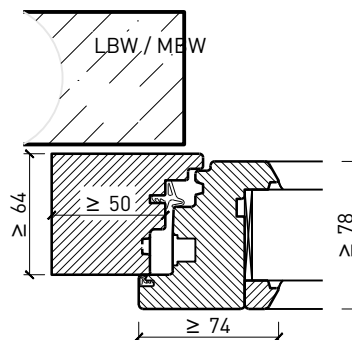

2-flg. Fenster EI30 64mm/74mm Holz/Holz

Eigenschaften

Eigenschaft		2-flg. Fenster EI30 64mm/74mm Holz/Holz	
Funktionen	Brandschutz (EN 1634-1)	EI30	
	Dauerfunktion (EN 1191)	C3	
	Rauchschutz (EN 1634-3)	-	
	Schallschutz (EN ISO 10140-2)	bis Rw 39 dB	
	Einbruchschutz (EN 1627)	bis RC 2	
	Luftdurchlässigkeit (EN 12207)	Klasse 4	
	Schlagregendichtigkeit (EN 12208)	E900	
	Widerstand gegen Windlast (EN 12210)	Klasse C4	
	Wärmedämmung Ud (EN ISO 10077-1)	0.93 W/m2K	
	Hochwasserbeständigkeit (PfB)	S0.5	
Einbau (Wandaufbau funktionsabhängig)	Leichtbauwand (EN 1363-1)	Ja	
	Lignum Wände (STP)	Ja	
	Massivbauwand (EN 1363-1)	Ja	
	Systemwände (voll/verglast) gem. Zulassung	Ja	
Holzarten		Laub- und Nadelhölzer	
Sonderformen		Flügel mit Rundbogen (Kreisförmig, elliptisch, Segment- und Korbbogen)	
Ausführungs-varianten	Drehkipplügel	Ja	
	Kipplügel	Ja	
	Lüftungsflügel	Ja	
Glas / Füllung	Einbau von Glas	Ja	
	Einbau von Füllungen	-	
Bänder	Objekband	Ja	
	Drehlager/Ecklager	Ja	
	verdeckt liegendes Band	Ja	
Antriebe	Kettenantrieb	Ja	
	Drehflügelantrieb	Ja	
dekorative Oberflächen	Metalle (Edelstahl, Stahl, Messing, vollflächig (verklebt) oder in Teilflächen aufgeklebt)	Ja	
	brennbare Oberflächenschicht	Ja	
	dekorative Fräsungen	-	

Weitere mögliche Ausführungsvarianten und Multifunktionen auf Anfrage.

2-flg. Fenster EI30 64mm/74mm Holz/Holz

Rahmen und Setzholz 64 mm

Blendrahmen 64 mm

Blendrahmen 74 mm

Blockrahmen 64 mm

Blockrahmen 74 mm

Setzholz / Kämpfer 64 mm

Setzholz / Kämpfer 64 mm

Weitere mögliche Ausführungsvarianten und Multifunktionen auf Anfrage.

2-flg. Fenster EI30 64mm/74mm Holz/Holz

Rahmen und Setzholz 74 mm

Blendrahmen 74 mm

Blendrahmen 74 mm