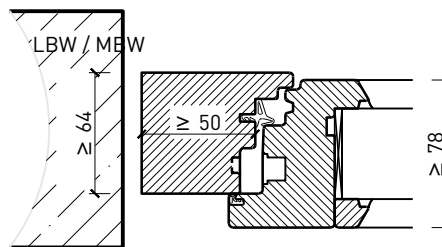

2-flg. Fenster EI30 64mm/74mm Holz/Holz

Eigenschaften

Eigenschaft		2-flg. Fenster EI30 64mm/74mm Holz/Holz	
Funktionen	Brandschutz (EN 1634-1)	EI30	
	Dauerfunktion (EN 1191)	C3	
	Rauchschutz (EN 1634-3)	-	
	Schallschutz (EN ISO 10140-2)	bis Rw 39 dB	
	Einbruchschutz (EN 1627)	bis RC 2	
	Luftdurchlässigkeit (EN 12207)	Klasse 4	
	Schlagregendichtigkeit (EN 12208)	E900	
	Widerstand gegen Windlast (EN 12210)	Klasse C4	
	Wärmedämmung Ud (EN ISO 10077-1)	0.93 W/m2K	
	Hochwasserbeständigkeit (PfB)	S0.5	
Einbau (Wandaufbau funktionsabhängig)	Leichtbauwand (EN 1363-1)	Ja	
	Lignum Wände (STP)	Ja	
	Massivbauwand (EN 1363-1)	Ja	
	Systemwände (voll/verglast) gem. Zulassung	Ja	
Holzarten		Laub- und Nadelhölzer	
Sonderformen		Flügel mit Rundbogen (Kreisförmig, elliptisch, Segment- und Korbbogen)	
Ausführungs-varianten	Drehkipplügel	Ja	
	Kippflügel	Ja	
	Lüftungsflügel	Ja	
Glas / Füllung	Einbau von Glas	Ja	
	Einbau von Füllungen	-	
Bänder	Objekband	Ja	
	Drehlager/Ecklager	Ja	
	verdeckt liegendes Band	Ja	
Antriebe	Kettenantrieb	Ja	
	Drehflügelantrieb	Ja	
dekorative Oberflächen	Metalle (Edelstahl, Stahl, Messing, vollflächig (verklebt) oder in Teilflächen aufgeklebt)	Ja	
	brennbare Oberflächenschicht	Ja	
	dekorative Fräsungen	-	

Weitere mögliche Ausführungsvarianten und Multifunktionen auf Anfrage.

2-flg. Fenster EI30 64mm/74mm Holz/Holz

Rahmen und Setzholz 64 mm

Blendrahmen 64 mm

Blendrahmen 74 mm

Blockrahmen 64 mm

Blockrahmen 74 mm

Setzholz / Kämpfer 64 mm

Setzholz / Kämpfer 64 mm

Weitere mögliche Ausführungsvarianten und Multifunktionen auf Anfrage.

2-flg. Fenster EI30 64mm/74mm Holz/Holz

Rahmen und Setzholz 74 mm

Blendrahmen 74 mm

Blendrahmen 74 mm