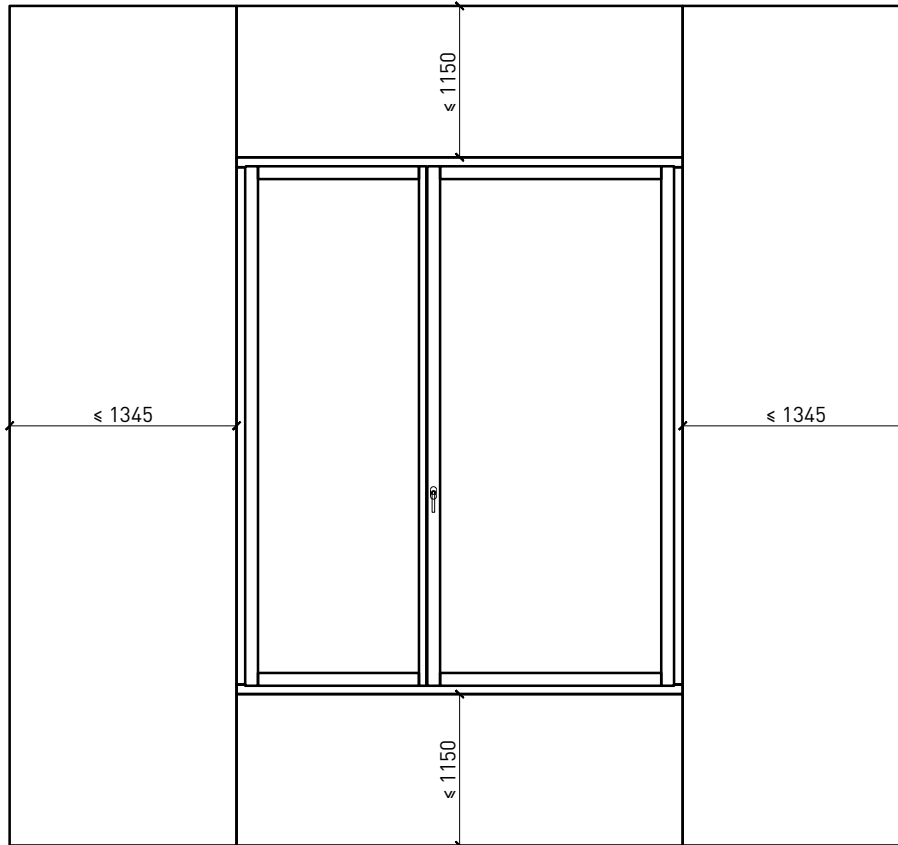

- Verglasungen EI30, EI60

Dimensionen:

- Flügel ≥ 74 mm
- Rahmen ≥ 64 mm

Holzarten für Flügel und Rahmen:

- Laub- und Nadelhölzer

Oberflächen:

- Laub- und Nadelhölzer als Deckfurniere und Massivaufdopplungen
- Bleche und Dekore
- Profilierungen

Weitere mögliche Ausführungsvarianten und Multifunktionen auf Anfrage.

2-flg. Fenster EI30 64mm/74mm Holz/Holz

Rahmen und Setzholz 64 mm

Blendrahmen 64 mm

Blendrahmen 74 mm

Blockrahmen 64 mm

Blockrahmen 74 mm

Blockrahmen 74 mm

Blockrahmen 74 mm

Setzholz / Kämpfer 74 mm

Setzholz / Kämpfer 74 mm

Weitere mögliche Ausführungsvarianten und Multifunktionen auf Anfrage.

2-flg. Fenster EI30 64mm/74mm

Holz/Holz

Einbau in Verglasung

Weitere mögliche Ausführungsvarianten und Multifunktionen auf Anfrage.

2-flg. Fenster EI30 64mm/74mm Holz/Holz

Seiten- Oberteile und Brüstung

Weitere mögliche Ausführungsvarianten und Multifunktionen auf Anfrage.