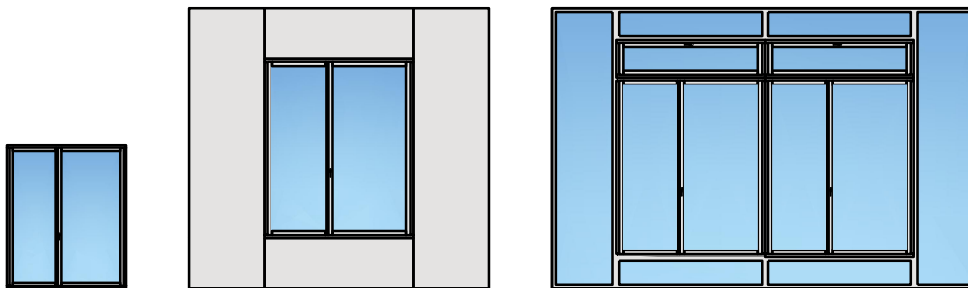

2-flg. Fenster EI30 64mm/74mm
Holz/Holz

2-flg. Fenster EI30 64mm/74mm Holz/Holz

Übersicht

Beschreibung:

- Feuerhemmendes EI30 Fenster
- Schallschutz bis R_w 39 dB
- Einbruchschutz bis RC2

Einbau in Verglasung:

- Verglasungen EI30, EI60

Dimensionen:

- Flügel \geq 74 mm
- Rahmen \geq 64 mm

Holzarten für Flügel und Rahmen:

- Laub- und Nadelhölzer

Oberflächen:

- Laub- und Nadelhölzer als Deckfurniere und Massivaufdopplungen
- Bleche und Dekore
- Profilierungen

2-flg. Fenster EI30 64mm/74mm Holz/Holz

Eigenschaften

Eigenschaft		2-flg. Fenster EI30 64mm/74mm Holz/Holz	
Funktionen	Brandschutz (EN 1634-1)	EI30	
	Dauerfunktion (EN 1191)	C3	
	Rauchschutz (EN 1634-3)	-	
	Schallschutz (EN ISO 10140-2)	bis Rw 39 dB	
	Einbruchschutz (EN 1627)	bis RC 2	
	Luftdurchlässigkeit (EN 12207)	Klasse 4	
	Schlagregendichtigkeit (EN 12208)	E900	
	Widerstand gegen Windlast (EN 12210)	Klasse C4	
	Wärmedämmung Ud (EN ISO 10077-1)	0.93 W/m2K	
	Hochwasserbeständigkeit (PfB)	S0.5	
Einbau (Wandaufbau funktionsabhängig)	Leichtbauwand (EN 1363-1)	Ja	
	Lignum Wände (STP)	Ja	
	Massivbauwand (EN 1363-1)	Ja	
	Systemwände (voll/verglast) gem. Zulassung	Ja	
Holzarten		Laub- und Nadelhölzer	
Sonderformen		Flügel mit Rundbogen (Kreisförmig, elliptisch, Segment- und Korbbogen)	
Ausführungs-varianten	Drehkipplügel	Ja	
	Kipplügel	Ja	
	Lüftungsflügel	Ja	
Glas / Füllung	Einbau von Glas	Ja	
	Einbau von Füllungen	-	
Bänder	Objekband	Ja	
	Drehlager/Ecklager	Ja	
	verdeckt liegendes Band	Ja	
Antriebe	Kettenantrieb	Ja	
	Drehflügelantrieb	Ja	
dekorative Oberflächen	Metalle (Edelstahl, Stahl, Messing, vollflächig (verklebt) oder in Teilflächen aufgeklebt)	Ja	
	brennbare Oberflächenschicht	Ja	
	dekorative Fräsungen	-	

Weitere mögliche Ausführungsvarianten und Multifunktionen auf Anfrage.

2-flg. Fenster EI30 64mm/74mm Holz/Holz

Rahmen und Setzholz 64 mm

Blendrahmen 64 mm

Blendrahmen 74 mm

Blockrahmen 64 mm

Blockrahmen 74 mm