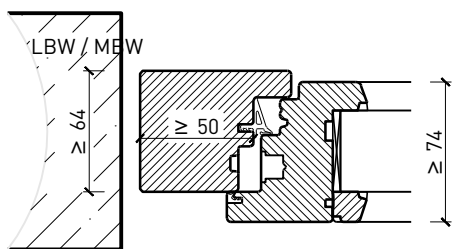

2-flg. Fenster EI30 64mm/74mm Holz/Holz

Eigenschaften

Eigenschaft		2-flg. Fenster EI30 64mm/74mm Holz/Holz	
Funktionen	Brandschutz (EN 1634-1)	EI30	
	Dauerfunktion (EN 1191)	C3	
	Rauchschutz (EN 1634-3)	-	
	Schallschutz (EN ISO 10140-2)	bis Rw 39 dB	
	Einbruchschutz (EN 1627)	bis RC 2	
	Luftdurchlässigkeit (EN 12207)	Klasse 4	
	Schlagregendichtigkeit (EN 12208)	E900	
	Widerstand gegen Windlast (EN 12210)	Klasse C4	
	Wärmedämmung Ud (EN ISO 10077-1)	0.93 W/m2K	
	Hochwasserbeständigkeit (PfB)	S0.5	
Einbau (Wandaufbau funktionsabhängig)	Leichtbauwand (EN 1363-1)	Ja	
	Lignum Wände (STP)	Ja	
	Massivbauwand (EN 1363-1)	Ja	
	Systemwände (voll/verglast) gem. Zulassung	Ja	
Holzarten		Laub- und Nadelhölzer	
Sonderformen		Flügel mit Rundbogen (Kreisförmig, elliptisch, Segment- und Korbbogen)	
Ausführungs-varianten	Drehkipplügel	Ja	
	Kipplügel	Ja	
	Lüftungsflügel	Ja	
Glas / Füllung	Einbau von Glas	Ja	
	Einbau von Füllungen	-	
Bänder	Objekband	Ja	
	Drehlager/Ecklager	Ja	
	verdeckt liegendes Band	Ja	
Antriebe	Kettenantrieb	Ja	
	Drehflügelantrieb	Ja	
dekorative Oberflächen	Metalle (Edelstahl, Stahl, Messing, vollflächig (verklebt) oder in Teilflächen aufgeklebt)	Ja	
	brennbare Oberflächenschicht	Ja	
	dekorative Fräsungen	-	

Weitere mögliche Ausführungsvarianten und Multifunktionen auf Anfrage.

2-flg. Fenster EI30 64mm/74mm Holz/Holz

Rahmen und Setzholz 64 mm

Blendrahmen 64 mm

Blendrahmen 74 mm

Blockrahmen 64 mm

Blockrahmen 74 mm

Setzholz / Kämpfer 64 mm

Setzholz / Kämpfer 64 mm

Weitere mögliche Ausführungsvarianten und Multifunktionen auf Anfrage.

2-flg. Fenster EI30 64mm/74mm Holz/Holz

Rahmen und Setzholz 74 mm

Blendrahmen 74 mm

Blendrahmen 74 mm