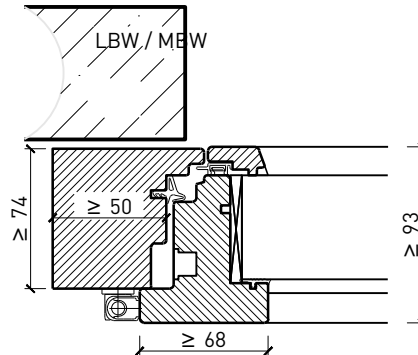

Weitere mögliche Ausführungsvarianten und Multifunktionen auf Anfrage.

2-flg. Fenster EI30 64mm/74mm Holz/Holz

Rahmen und Setzholz 64 mm

Blendrahmen 64 mm

Blendrahmen 74 mm

Blockrahmen 64 mm

Blockrahmen 74 mm

Setzholz / Kämpfer 64 mm

Setzholz / Kämpfer 64 mm

Weitere mögliche Ausführungsvarianten und Multifunktionen auf Anfrage.

2-flg. Fenster EI30 64mm/74mm Holz/Holz

Rahmen und Setzholz 74 mm

Blendrahmen 74 mm

Blendrahmen 74 mm

Blockrahmen 74 mm

Blockrahmen 74 mm

Setzholz / Kämpfer 74 mm

Setzholz / Kämpfer 74 mm

Weitere mögliche Ausführungsvarianten und Multifunktionen auf Anfrage.

2-flg. Fenster EI30 64mm/74mm

Holz/Holz

Einbau in Verglasung