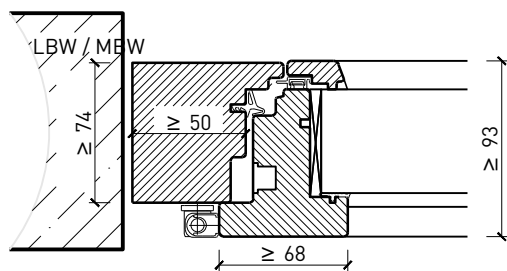

Setzholz / Kämpfer 64 mm

Setzholz / Kämpfer 64 mm

Weitere mögliche Ausführungsvarianten und Multifunktionen auf Anfrage.

2-flg. Fenster EI30 64mm/74mm Holz/Holz

Rahmen und Setzholz 74 mm

Blendrahmen 74 mm

Blendrahmen 74 mm

Blockrahmen 74 mm

Blockrahmen 74 mm

Setzholz / Kämpfer 74 mm

Setzholz / Kämpfer 74 mm

Weitere mögliche Ausführungsvarianten und Multifunktionen auf Anfrage.

2-flg. Fenster EI30 64mm/74mm

Holz/Holz

Einbau in Verglasung