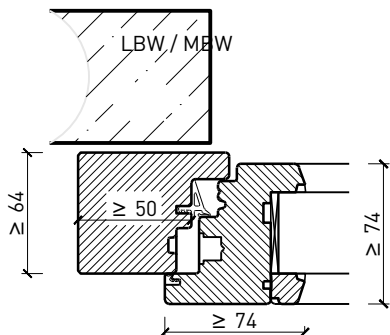

2-flg. Fenster EI30 64mm/74mm Holz/Holz

Eigenschaften

Eigenschaft		2-flg. Fenster EI30 64mm/74mm Holz/Holz	
Funktionen	Brandschutz (EN 1634-1)	EI30	
	Dauerfunktion (EN 1191)	C3	
	Rauchschutz (EN 1634-3)	-	
	Schallschutz (EN ISO 10140-2)	bis Rw 39 dB	
	Einbruchschutz (EN 1627)	bis RC 2	
	Luftdurchlässigkeit (EN 12207)	Klasse 4	
	Schlagregendichtigkeit (EN 12208)	E900	
	Widerstand gegen Windlast (EN 12210)	Klasse C4	
	Wärmedämmung Ud (EN ISO 10077-1)	0.93 W/m2K	
	Hochwasserbeständigkeit (PfB)	S0.5	
Einbau (Wandaufbau funktionsabhängig)	Leichtbauwand (EN 1363-1)	Ja	
	Lignum Wände (STP)	Ja	
	Massivbauwand (EN 1363-1)	Ja	
	Systemwände (voll/verglast) gem. Zulassung	Ja	
Holzarten		Laub- und Nadelhölzer	
Sonderformen		Flügel mit Rundbogen (Kreisförmig, elliptisch, Segment- und Korbbogen)	
Ausführungs-varianten	Drehkipplügel	Ja	
	Kipplügel	Ja	
	Lüftungsflügel	Ja	
Glas / Füllung	Einbau von Glas	Ja	
	Einbau von Füllungen	-	
Bänder	Objekband	Ja	
	Drehlager/Ecklager	Ja	
	verdeckt liegendes Band	Ja	
Antriebe	Kettenantrieb	Ja	
	Drehflügelantrieb	Ja	
dekorative Oberflächen	Metalle (Edelstahl, Stahl, Messing, vollflächig (verklebt) oder in Teilflächen aufgeklebt)	Ja	
	brennbare Oberflächenschicht	Ja	
	dekorative Fräsungen	-	

Weitere mögliche Ausführungsvarianten und Multifunktionen auf Anfrage.

2-flg. Fenster EI30 64mm/74mm Holz/Holz

Rahmen und Setzholz 64 mm

Blendrahmen 64 mm

Blendrahmen 74 mm

Blockrahmen 64 mm

Blockrahmen 74 mm