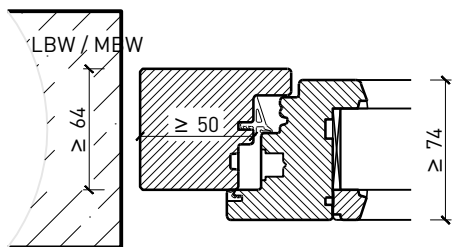

2-flg. Fenster EI30 64mm/74mm Holz/Holz

Eigenschaften

Eigenschaft		2-flg. Fenster EI30 64mm/74mm Holz/Holz	
Funktionen	Brandschutz (EN 1634-1)	EI30	
	Dauerfunktion (EN 1191)	C3	
	Rauchschutz (EN 1634-3)	-	
	Schallschutz (EN ISO 10140-2)	bis Rw 39 dB	
	Einbruchschutz (EN 1627)	bis RC 2	
	Luftdurchlässigkeit (EN 12207)	Klasse 4	
	Schlagregendichtigkeit (EN 12208)	E900	
	Widerstand gegen Windlast (EN 12210)	Klasse C4	
	Wärmedämmung Ud (EN ISO 10077-1)	0.93 W/m2K	
	Hochwasserbeständigkeit (PfB)	S0.5	
Einbau (Wandaufbau funktionsabhängig)	Leichtbauwand (EN 1363-1)	Ja	
	Lignum Wände (STP)	Ja	
	Massivbauwand (EN 1363-1)	Ja	
	Systemwände (voll/verglast) gem. Zulassung	Ja	
Holzarten		Laub- und Nadelhölzer	
Sonderformen		Flügel mit Rundbogen (Kreisförmig, elliptisch, Segment- und Korbbogen)	
Ausführungs-varianten	Drehkipplügel	Ja	
	Kipplügel	Ja	
	Lüftungsflügel	Ja	
Glas / Füllung	Einbau von Glas	Ja	
	Einbau von Füllungen	-	
Bänder	Objekband	Ja	
	Drehlager/Ecklager	Ja	
	verdeckt liegendes Band	Ja	
Antriebe	Kettenantrieb	Ja	
	Drehflügelantrieb	Ja	
dekorative Oberflächen	Metalle (Edelstahl, Stahl, Messing, vollflächig (verklebt) oder in Teilflächen aufgeklebt)	Ja	
	brennbare Oberflächenschicht	Ja	
	dekorative Fräsungen	-	

Weitere mögliche Ausführungsvarianten und Multifunktionen auf Anfrage.

2-flg. Fenster EI30 64mm/74mm Holz/Holz

Rahmen und Setzholz 64 mm

Blendrahmen 64 mm

Blendrahmen 74 mm

Blockrahmen 64 mm

Blockrahmen 74 mm

Setzholz / Kämpfer 64 mm

Setzholz / Kämpfer 64 mm

Weitere mögliche Ausführungsvarianten und Multifunktionen auf Anfrage.

2-flg. Fenster EI30 64mm/74mm Holz/Holz

Rahmen und Setzholz 74 mm

Blendrahmen 74 mm

Blendrahmen 74 mm