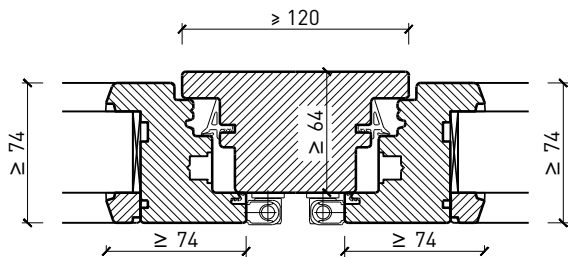

2-flg. Fenster EI30 64mm/74mm Holz/Holz

Eigenschaften

Eigenschaft		2-flg. Fenster EI30 64mm/74mm Holz/Holz	
Funktionen	Brandschutz (EN 1634-1)	EI30	
	Dauerfunktion (EN 1191)	C3	
	Rauchschutz (EN 1634-3)	-	
	Schallschutz (EN ISO 10140-2)	bis Rw 39 dB	
	Einbruchschutz (EN 1627)	bis RC 2	
	Luftdurchlässigkeit (EN 12207)	Klasse 4	
	Schlagregendichtigkeit (EN 12208)	E900	
	Widerstand gegen Windlast (EN 12210)	Klasse C4	
	Wärmedämmung Ud (EN ISO 10077-1)	0.93 W/m2K	
	Hochwasserbeständigkeit (PfB)	S0.5	
Einbau (Wandaufbau funktionsabhängig)	Leichtbauwand (EN 1363-1)	Ja	
	Lignum Wände (STP)	Ja	
	Massivbauwand (EN 1363-1)	Ja	
	Systemwände (voll/verglast) gem. Zulassung	Ja	
Holzarten		Laub- und Nadelhölzer	
Sonderformen		Flügel mit Rundbogen (Kreisförmig, elliptisch, Segment- und Korbbogen)	
Ausführungs-varianten	Drehkipplügel	Ja	
	Kippflügel	Ja	
	Lüftungsflügel	Ja	
Glas / Füllung	Einbau von Glas	Ja	
	Einbau von Füllungen	-	
Bänder	Objekband	Ja	
	Drehlager/Ecklager	Ja	
	verdeckt liegendes Band	Ja	
Antriebe	Kettenantrieb	Ja	
	Drehflügelantrieb	Ja	
dekorative Oberflächen	Metalle (Edelstahl, Stahl, Messing, vollflächig (verklebt) oder in Teilflächen aufgeklebt)	Ja	
	brennbare Oberflächenschicht	Ja	
	dekorative Fräsungen	-	

Weitere mögliche Ausführungsvarianten und Multifunktionen auf Anfrage.

2-flg. Fenster EI30 64mm/74mm Holz/Holz

Rahmen und Setzholz 64 mm

Blendrahmen 64 mm

Blendrahmen 74 mm

Blockrahmen 64 mm

Blockrahmen 74 mm

Setzholz / Kämpfer 64 mm

Setzholz / Kämpfer 64 mm

Weitere mögliche Ausführungsvarianten und Multifunktionen auf Anfrage.

2-flg. Fenster EI30 64mm/74mm Holz/Holz

Rahmen und Setzholz 74 mm

Blendrahmen 74 mm

Blendrahmen 74 mm