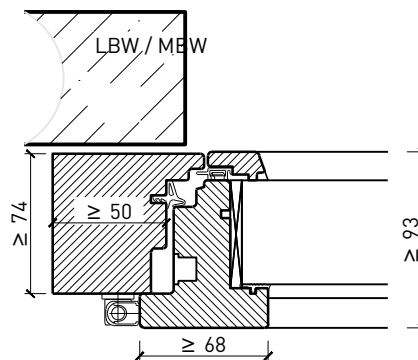

Weitere mögliche Ausführungsvarianten und Multifunktionen auf Anfrage.

2-flg. Fenster EI30 64mm/74mm Holz/Holz

Rahmen und Setzholz 64 mm

Blendrahmen 64 mm

Blendrahmen 74 mm

Blockrahmen 64 mm

Blockrahmen 74 mm

Setzholz / Kämpfer 64 mm

Setzholz / Kämpfer 64 mm

Weitere mögliche Ausführungsvarianten und Multifunktionen auf Anfrage.

2-flg. Fenster EI30 64mm/74mm Holz/Holz

Rahmen und Setzholz 74 mm

Blendrahmen 74 mm

Blendrahmen 74 mm

Blockrahmen 74 mm

Blockrahmen 74 mm

Setzholz / Kämpfer 74 mm

Setzholz / Kämpfer 74 mm

Weitere mögliche Ausführungsvarianten und Multifunktionen auf Anfrage.

2-flg. Fenster EI30 64mm/74mm

Holz/Holz

Einbau in Verglasung