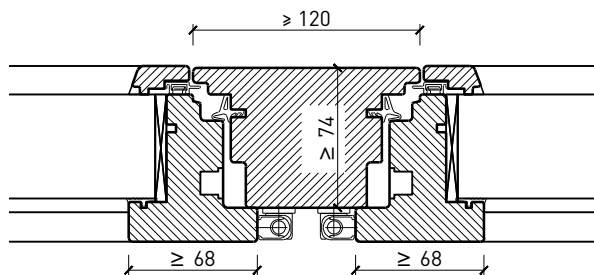

Setzholz / Kämpfer 64 mm

Setzholz / Kämpfer 64 mm

Weitere mögliche Ausführungsvarianten und Multifunktionen auf Anfrage.

2-flg. Fenster EI30 64mm/74mm Holz/Holz

Rahmen und Setzholz 74 mm

Blendrahmen 74 mm

Blendrahmen 74 mm

Blockrahmen 74 mm

Blockrahmen 74 mm

Setzholz / Kämpfer 74 mm

Setzholz / Kämpfer 74 mm

Weitere mögliche Ausführungsvarianten und Multifunktionen auf Anfrage.

2-flg. Fenster EI30 64mm/74mm

Holz/Holz

Einbau in Verglasung

Weitere mögliche Ausführungsvarianten und Multifunktionen auf Anfrage.

2-flg. Fenster EI30 64mm/74mm Holz/Holz

Seiten- Oberteile und Brüstung

Weitere mögliche Ausführungsvarianten und Multifunktionen auf Anfrage.