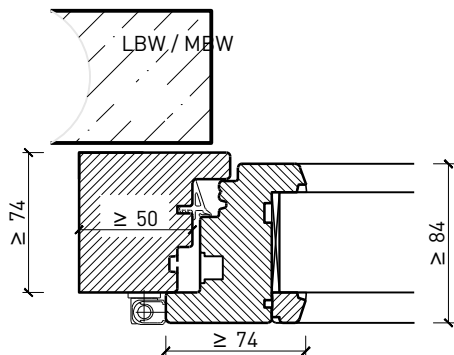

Setzholz / Kämpfer 64 mm

Setzholz / Kämpfer 64 mm

Weitere mögliche Ausführungsvarianten und Multifunktionen auf Anfrage.

2-flg. Fenster EI30 64mm/74mm Holz/Holz

Rahmen und Setzholz 74 mm

Blendrahmen 74 mm

Blendrahmen 74 mm

Blockrahmen 74 mm

Blockrahmen 74 mm

Setzholz / Kämpfer 74 mm

Setzholz / Kämpfer 74 mm

Weitere mögliche Ausführungsvarianten und Multifunktionen auf Anfrage.

2-flg. Fenster EI30 64mm/74mm

Holz/Holz

Einbau in Verglasung