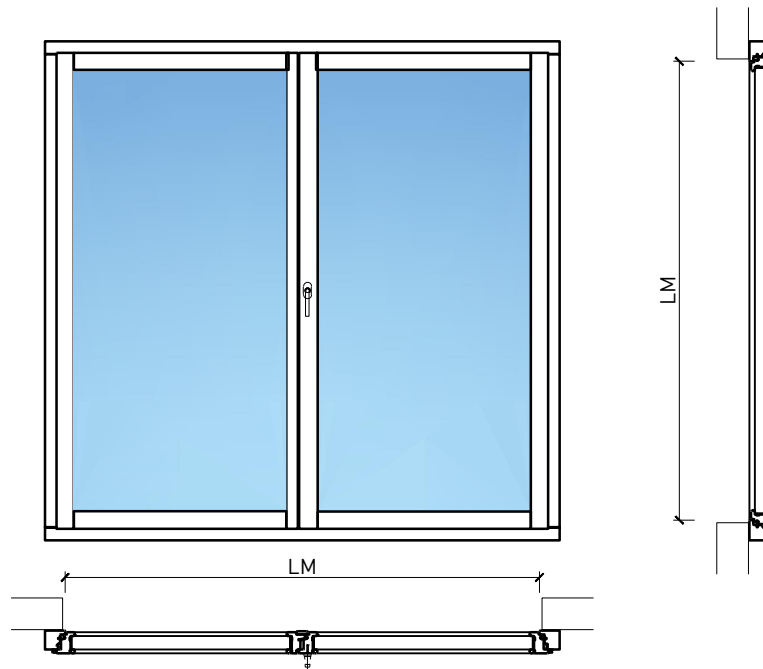

2-flg. Fenster EI30 64mm/74mm
Holz/Holz

2-flg. Fenster EI30 64mm/74mm Holz/Holz

Übersicht

Beschreibung:

- Feuerhemmendes EI30 Fenster
- Schallschutz bis R_w 39 dB
- Einbruchschutz bis RC2

Einbau in Verglasung:

- Verglasungen EI30, EI60

Dimensionen:

- Flügel \geq 74 mm
- Rahmen \geq 64 mm

Holzarten für Flügel und Rahmen:

- Laub- und Nadelhölzer

Oberflächen:

- Laub- und Nadelhölzer als Deckfurniere und Massivaufdopplungen
- Bleche und Dekore
- Profilierungen

2-flg. Fenster EI30 64mm/74mm Holz/Holz

Eigenschaften

Eigenschaft		2-flg. Fenster EI30 64mm/74mm Holz/Holz	
Funktionen	Brandschutz (EN 1634-1)	EI30	
	Dauerfunktion (EN 1191)	C3	
	Rauchschutz (EN 1634-3)	-	
	Schallschutz (EN ISO 10140-2)	bis Rw 39 dB	
	Einbruchschutz (EN 1627)	bis RC 2	
	Luftdurchlässigkeit (EN 12207)	Klasse 4	
	Schlagregendichtigkeit (EN 12208)	E900	
	Widerstand gegen Windlast (EN 12210)	Klasse C4	
	Wärmedämmung Ud (EN ISO 10077-1)	0.93 W/m2K	
	Hochwasserbeständigkeit (PfB)	S0.5	
Einbau (Wandaufbau funktionsabhängig)	Leichtbauwand (EN 1363-1)	Ja	
	Lignum Wände (STP)	Ja	
	Massivbauwand (EN 1363-1)	Ja	
	Systemwände (voll/verglast) gem. Zulassung	Ja	
Holzarten		Laub- und Nadelhölzer	
Sonderformen		Flügel mit Rundbogen (Kreisförmig, elliptisch, Segment- und Korbbogen)	
Ausführungs-varianten	Drehkipplügel	Ja	
	Kipplügel	Ja	
	Lüftungsflügel	Ja	
Glas / Füllung	Einbau von Glas	Ja	
	Einbau von Füllungen	-	
Bänder	Objekband	Ja	
	Drehlager/Ecklager	Ja	
	verdeckt liegendes Band	Ja	
Antriebe	Kettenantrieb	Ja	
	Drehflügelantrieb	Ja	
dekorative Oberflächen	Metalle (Edelstahl, Stahl, Messing, vollflächig (verklebt) oder in Teilflächen aufgeklebt)	Ja	
	brennbare Oberflächenschicht	Ja	
	dekorative Fräsungen	-	

Weitere mögliche Ausführungsvarianten und Multifunktionen auf Anfrage.

2-flg. Fenster EI30 64mm/74mm Holz/Holz

Rahmen und Setzholz 64 mm

Blendrahmen 64 mm

Blendrahmen 74 mm

Blockrahmen 64 mm

Blockrahmen 74 mm