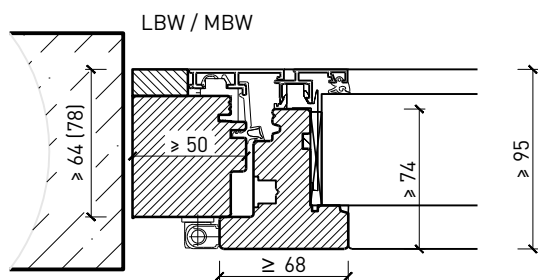

Weitere mögliche Ausführungsvarianten und Multifunktionen auf Anfrage.

2-flg. Fenster EI30 64mm/74mm Holz/Alu

Rahmen und Setzholz 64 mm

Blendrahmen 64 (78) mm

Blendrahmen 67 (74) mm

Blockrahmen 64 (78) mm

Blockrahmen 67 (74) mm

Setzholz / Kämpfer 64 (78) mm

Setzholz / Kämpfer 67 (74) mm

Weitere mögliche Ausführungsvarianten und Multifunktionen auf Anfrage.

2-flg. Fenster EI30 64mm/74mm

Holz/Alu

Einbau in Verglasung

Weitere mögliche Ausführungsvarianten und Multifunktionen auf Anfrage.