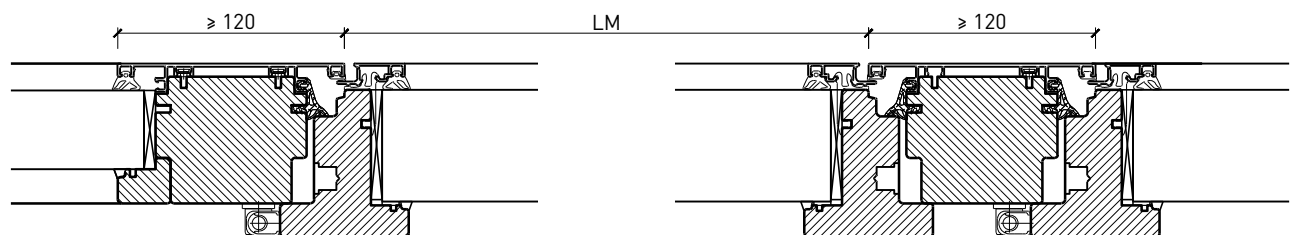

Setzholz / Kämpfer 64 (78) mm

Setzholz / Kämpfer 67 (74) mm

Weitere mögliche Ausführungsvarianten und Multifunktionen auf Anfrage.

2-flg. Fenster EI30 64mm/74mm

Holz/Alu

Einbau in Verglasung

Weitere mögliche Ausführungsvarianten und Multifunktionen auf Anfrage.

18-Juli-24

2-flg. Fenster EI30 64mm/74mm Holz/Alu

Seiten- Oberteile und Brüstung

Weitere mögliche Ausführungsvarianten und Multifunktionen auf Anfrage.