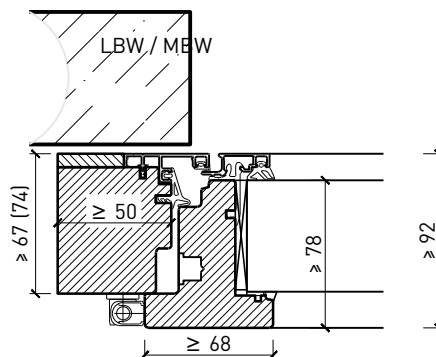

2-flg. Fenster EI30 64mm/74mm Holz/Alu

Eigenschaften

Eigenschaft		2-flg. Fenster EI30 64mm/74mm Holz/Alu	
Funktionen	Brandschutz (EN 1634-1)	EI30	
	Dauerfunktion (EN 1191)	C3	
	Rauchschutz (EN 1634-3)	-	
	Schallschutz (EN ISO 10140-2)	bis Rw 39 dB	
	Einbruchschutz (EN 1627)	bis RC 2	
	Luftdurchlässigkeit (EN 12207)	Klasse 4	
	Schlagregendichtigkeit (EN 12208)	E900	
	Widerstand gegen Windlast (EN 12210)	Klasse C4	
	Wärmedämmung Ud (EN ISO 10077-1)	0.93 W/m ² K	
Einbau (Wandaufbau funktionsabhängig)	Leichtbauwand (EN 1363-1)	Ja	
	Lignum Wände (STP)	Ja	
	Massivbauwand (EN 1363-1)	Ja	
	Systemwände (voll/verglast) gem. Zulassung	Ja	
Holzarten		Laub- und Nadelhölzer	
Sonderformen		Flügel mit Rundbogen (Kreisförmig, elliptisch, Segment- und Korbbogen)	
Ausführungs-varianten	Drehkipplügel	Ja	
	Kippflügel	Ja	
	Lüftungsflügel	Ja	
Glas / Füllung	Einbau von Glas	Ja	
	Einbau von Füllungen	-	
Bänder	Objekband	Ja	
	Drehlager/Ecklager	Ja	
	verdeckt liegendes Band	Ja	
Antriebe	Kettenantrieb	Ja	
	Drehflügelantrieb	Ja	
dekorative Oberflächen	Metalle (Edelstahl, Stahl, Messing, vollflächig (verklebt) oder in Teilflächen aufgeklebt)	Ja	
	brennbare Oberflächenschicht	Ja	
	dekorative Fräsungen	-	

Weitere mögliche Ausführungsvarianten und Multifunktionen auf Anfrage.

2-flg. Fenster EI30 64mm/74mm Holz/Alu

Rahmen und Setzholz 64 mm

Blendrahmen 64 (78) mm

Blendrahmen 67 (74) mm

Blockrahmen 64 (78) mm

Blockrahmen 67 (74) mm

Setzholz / Kämpfer 64 (78) mm

Setzholz / Kämpfer 67 (74) mm

Weitere mögliche Ausführungsvarianten und Multifunktionen auf Anfrage.

2-flg. Fenster EI30 64mm/74mm

Holz/Alu

Einbau in Verglasung

Weitere mögliche Ausführungsvarianten und Multifunktionen auf Anfrage.

2-flg. Fenster EI30 64mm/74mm Holz/Alu

Seiten- Oberteile und Brüstung

Weitere mögliche Ausführungsvarianten und Multifunktionen auf Anfrage.