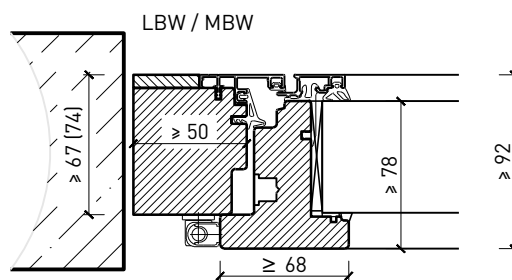

2-flg. Fenster EI30 64mm/74mm Holz/Alu

Eigenschaften

Eigenschaft		2-flg. Fenster EI30 64mm/74mm Holz/Alu	
Funktionen	Brandschutz (EN 1634-1)	EI30	
	Dauerfunktion (EN 1191)	C3	
	Rauchschutz (EN 1634-3)	-	
	Schallschutz (EN ISO 10140-2)	bis Rw 39 dB	
	Einbruchschutz (EN 1627)	bis RC 2	
	Luftdurchlässigkeit (EN 12207)	Klasse 4	
	Schlagregendichtigkeit (EN 12208)	E900	
	Widerstand gegen Windlast (EN 12210)	Klasse C4	
	Wärmedämmung Ud (EN ISO 10077-1)	0.93 W/m ² K	
Einbau (Wandaufbau funktionsabhängig)	Leichtbauwand (EN 1363-1)	Ja	
	Lignum Wände (STP)	Ja	
	Massivbauwand (EN 1363-1)	Ja	
	Systemwände (voll/verglast) gem. Zulassung	Ja	
Holzarten		Laub- und Nadelhölzer	
Sonderformen		Flügel mit Rundbogen (Kreisförmig, elliptisch, Segment- und Korbbogen)	
Ausführungs-varianten	Drehkipplügel	Ja	
	Kipplügel	Ja	
	Lüftungsflügel	Ja	
Glas / Füllung	Einbau von Glas	Ja	
	Einbau von Füllungen	-	
Bänder	Objekband	Ja	
	Drehlager/Ecklager	Ja	
	verdeckt liegendes Band	Ja	
Antriebe	Kettenantrieb	Ja	
	Drehflügelantrieb	Ja	
dekorative Oberflächen	Metalle (Edelstahl, Stahl, Messing, vollflächig (verklebt) oder in Teilflächen aufgeklebt)	Ja	
	brennbare Oberflächenschicht	Ja	
	dekorative Fräsungen	-	

Weitere mögliche Ausführungsvarianten und Multifunktionen auf Anfrage.

2-flg. Fenster EI30 64mm/74mm Holz/Alu

Rahmen und Setzholz 64 mm

Blendrahmen 64 (78) mm

Blendrahmen 67 (74) mm

Blockrahmen 64 (78) mm

Blockrahmen 67 (74) mm

Setzholz / Kämpfer 64 (78) mm

Setzholz / Kämpfer 67 (74) mm

Weitere mögliche Ausführungsvarianten und Multifunktionen auf Anfrage.

2-flg. Fenster EI30 64mm/74mm

Holz/Alu

Einbau in Verglasung

Weitere mögliche Ausführungsvarianten und Multifunktionen auf Anfrage.

18-Juli-24

2-flg. Fenster EI30 64mm/74mm Holz/Alu

Seiten- Oberteile und Brüstung

Weitere mögliche Ausführungsvarianten und Multifunktionen auf Anfrage.