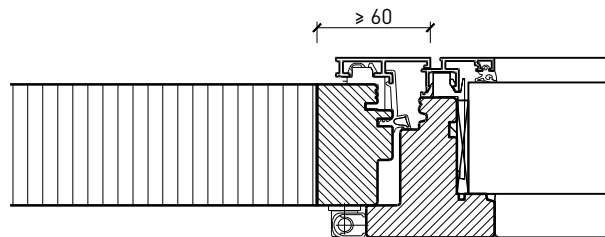

Weitere mögliche Ausführungsvarianten und Multifunktionen auf Anfrage.

2-flg. Fenster EI30 64mm/74mm Holz/Alu

Rahmen und Setzholz 64 mm

Blendrahmen 64 (78) mm

Blendrahmen 67 (74) mm

Blockrahmen 64 (78) mm

Blockrahmen 67 (74) mm

Setzholz / Kämpfer 64 (78) mm

Setzholz / Kämpfer 67 (74) mm

Weitere mögliche Ausführungsvarianten und Multifunktionen auf Anfrage.

2-flg. Fenster EI30 64mm/74mm

Holz/Alu

Einbau in Verglasung

Weitere mögliche Ausführungsvarianten und Multifunktionen auf Anfrage.

2-flg. Fenster EI30 64mm/74mm Holz/Alu

Seiten- Oberteile und Brüstung

Weitere mögliche Ausführungsvarianten und Multifunktionen auf Anfrage.