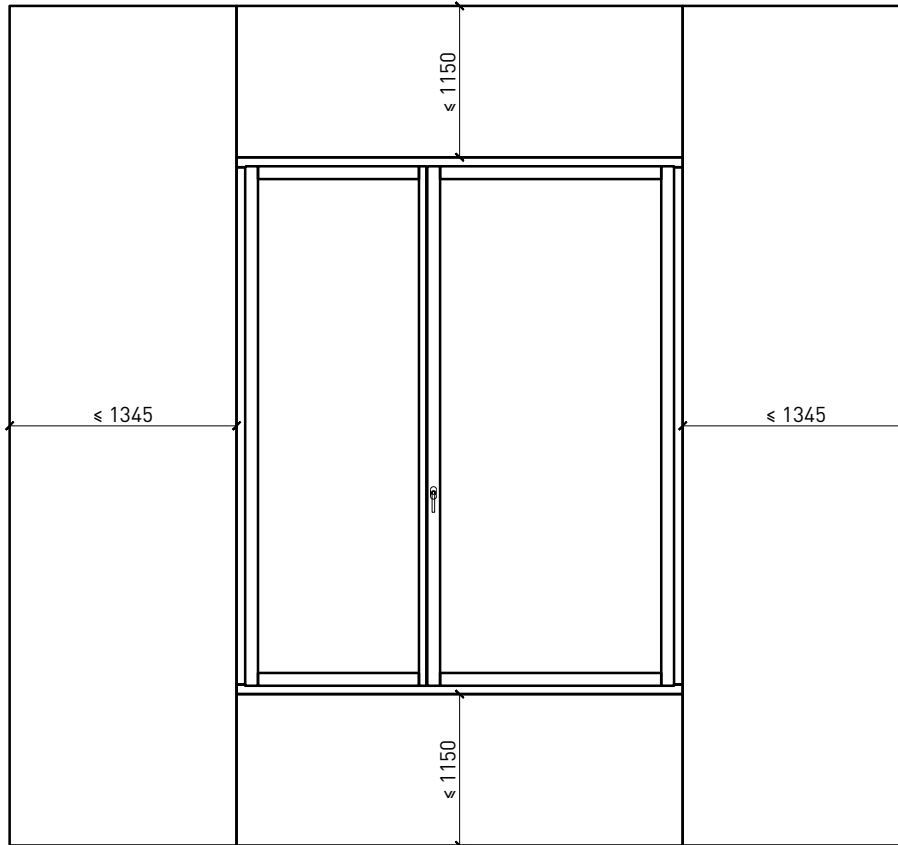

- Verglasungen EI30, EI60

Dimensionen:

- Flügel ≥ 74 mm
- Rahmen ≥ 64 mm

Holzarten für Flügel und Rahmen:

- Laub- und Nadelhölzer

Oberflächen:

- Laub- und Nadelhölzer als Deckfurniere und Massivaufdopplungen
- Bleche und Dekore
- Profilierungen

Weitere mögliche Ausführungsvarianten und Multifunktionen auf Anfrage.

2-flg. Fenster EI30 64mm/74mm Holz/Alu

Rahmen und Setzholz 64 mm

Blendrahmen 64 (78) mm

Blendrahmen 67 (74) mm

Blockrahmen 64 (78) mm

Blockrahmen 67 (74) mm

Setzholz / Kämpfer 64 (78) mm

Setzholz / Kämpfer 67 (74) mm

Weitere mögliche Ausführungsvarianten und Multifunktionen auf Anfrage.

2-flg. Fenster EI30 64mm/74mm

Holz/Alu

Einbau in Verglasung

Weitere mögliche Ausführungsvarianten und Multifunktionen auf Anfrage.

18-Juli-24

2-flg. Fenster EI30 64mm/74mm Holz/Alu

Seiten- Oberteile und Brüstung

Weitere mögliche Ausführungsvarianten und Multifunktionen auf Anfrage.