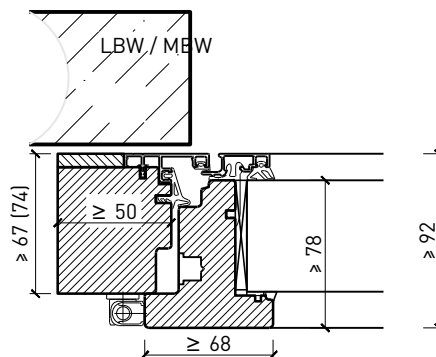

2-flg. Fenster EI30 64mm/74mm Holz/Alu

Eigenschaften

Eigenschaft		2-flg. Fenster EI30 64mm/74mm Holz/Alu	
Funktionen	Brandschutz (EN 1634-1)	EI30	
	Dauerfunktion (EN 1191)	C3	
	Rauchschutz (EN 1634-3)	-	
	Schallschutz (EN ISO 10140-2)	bis Rw 39 dB	
	Einbruchschutz (EN 1627)	bis RC 2	
	Luftdurchlässigkeit (EN 12207)	Klasse 4	
	Schlagregendichtigkeit (EN 12208)	E900	
	Widerstand gegen Windlast (EN 12210)	Klasse C4	
	Wärmedämmung Ud (EN ISO 10077-1)	0.93 W/m ² K	
Einbau (Wandaufbau funktionsabhängig)	Leichtbauwand (EN 1363-1)	Ja	
	Lignum Wände (STP)	Ja	
	Massivbauwand (EN 1363-1)	Ja	
	Systemwände (voll/verglast) gem. Zulassung	Ja	
Holzarten		Laub- und Nadelhölzer	
Sonderformen		Flügel mit Rundbogen (Kreisförmig, elliptisch, Segment- und Korbbogen)	
Ausführungs-varianten	Drehkipplügel	Ja	
	Kippflügel	Ja	
	Lüftungsflügel	Ja	
Glas / Füllung	Einbau von Glas	Ja	
	Einbau von Füllungen	-	
Bänder	Objektband	Ja	
	Drehlager/Ecklager	Ja	
	verdeckt liegendes Band	Ja	
Antriebe	Kettenantrieb	Ja	
	Drehflügelantrieb	Ja	
dekorative Oberflächen	Metalle (Edelstahl, Stahl, Messing, vollflächig (verklebt) oder in Teilflächen aufgeklebt)	Ja	
	brennbare Oberflächenschicht	Ja	
	dekorative Fräsungen	-	

Weitere mögliche Ausführungsvarianten und Multifunktionen auf Anfrage.

2-flg. Fenster EI30 64mm/74mm Holz/Alu

Rahmen und Setzholz 64 mm

Blendrahmen 64 (78) mm

Blendrahmen 67 (74) mm

Blockrahmen 64 (78) mm

Blockrahmen 67 (74) mm

Setzholz / Kämpfer 64 (78) mm

Setzholz / Kämpfer 67 (74) mm

Weitere mögliche Ausführungsvarianten und Multifunktionen auf Anfrage.

2-flg. Fenster EI30 64mm/74mm

Holz/Alu

Einbau in Verglasung

Weitere mögliche Ausführungsvarianten und Multifunktionen auf Anfrage.

18-Juli-24

2-flg. Fenster EI30 64mm/74mm Holz/Alu

Seiten- Oberteile und Brüstung

Weitere mögliche Ausführungsvarianten und Multifunktionen auf Anfrage.