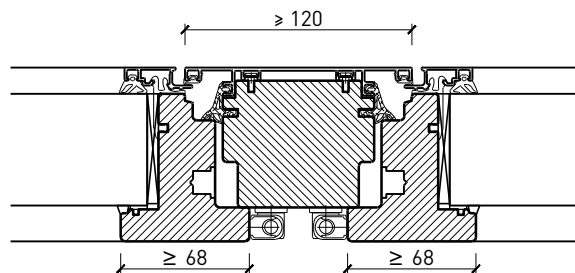

Weitere mögliche Ausführungsvarianten und Multifunktionen auf Anfrage.

2-flg. Fenster EI30 64mm/74mm Holz/Alu

Rahmen und Setzholz 64 mm

Blendrahmen 64 (78) mm

Blendrahmen 67 (74) mm

Blockrahmen 64 (78) mm

Blockrahmen 67 (74) mm

Setzholz / Kämpfer 64 (78) mm

Setzholz / Kämpfer 67 (74) mm

Weitere mögliche Ausführungsvarianten und Multifunktionen auf Anfrage.

2-flg. Fenster EI30 64mm/74mm

Holz/Alu

Einbau in Verglasung

Weitere mögliche Ausführungsvarianten und Multifunktionen auf Anfrage.