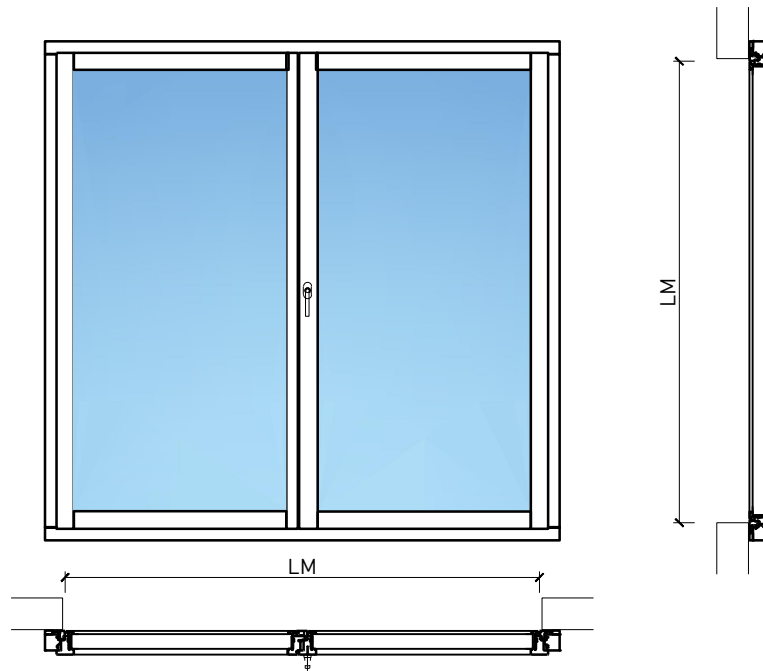

2-flg. Fenster EI30 64mm/74mm
Holz/Alu

2-flg. Fenster EI30 64mm/74mm Holz/Alu

Übersicht

Beschreibung:

- Feuerhemmendes EI30 Fenster
- Schallschutz bis Rw 39 dB
- Einbruchschutz bis RC2

Einbau in Verglasung:

- Verglasungen EI30, EI60

Dimensionen:

- Flügel ≥ 74 mm
- Rahmen ≥ 64 mm

Holzarten für Flügel und Rahmen:

- Laub- und Nadelhölzer

Oberflächen:

- Laub- und Nadelhölzer als Deckfurniere und Massivaufdopplungen
- Bleche und Dekore
- Profilierungen

2-flg. Fenster EI30 64mm/74mm Holz/Alu

Eigenschaften

Eigenschaft		2-flg. Fenster EI30 64mm/74mm Holz/Alu	
Funktionen	Brandschutz (EN 1634-1)	EI30	
	Dauerfunktion (EN 1191)	C3	
	Rauchschutz (EN 1634-3)	-	
	Schallschutz (EN ISO 10140-2)	bis Rw 39 dB	
	Einbruchschutz (EN 1627)	bis RC 2	
	Luftdurchlässigkeit (EN 12207)	Klasse 4	
	Schlagregendichtigkeit (EN 12208)	E900	
	Widerstand gegen Windlast (EN 12210)	Klasse C4	
	Wärmedämmung Ud (EN ISO 10077-1)	0.93 W/m ² K	
Einbau (Wandaufbau funktionsabhängig)	Leichtbauwand (EN 1363-1)	Ja	
	Lignum Wände (STP)	Ja	
	Massivbauwand (EN 1363-1)	Ja	
	Systemwände (voll/verglast) gem. Zulassung	Ja	
Holzarten		Laub- und Nadelhölzer	
Sonderformen		Flügel mit Rundbogen (Kreisförmig, elliptisch, Segment- und Korbbogen)	
Ausführungs-varianten	Drehkipplügel	Ja	
	Kippflügel	Ja	
	Lüftungsflügel	Ja	
Glas / Füllung	Einbau von Glas	Ja	
	Einbau von Füllungen	-	
Bänder	Objekband	Ja	
	Drehlager/Ecklager	Ja	
	verdeckt liegendes Band	Ja	
Antriebe	Kettenantrieb	Ja	
	Drehflügelantrieb	Ja	
dekorative Oberflächen	Metalle (Edelstahl, Stahl, Messing, vollflächig (verklebt) oder in Teilflächen aufgeklebt)	Ja	
	brennbare Oberflächenschicht	Ja	
	dekorative Fräsungen	-	

2-flg. Fenster EI30 64mm/74mm Holz/Alu

Seiten- Oberteile und Brüstung

Weitere mögliche Ausführungsvarianten und Multifunktionen auf Anfrage.