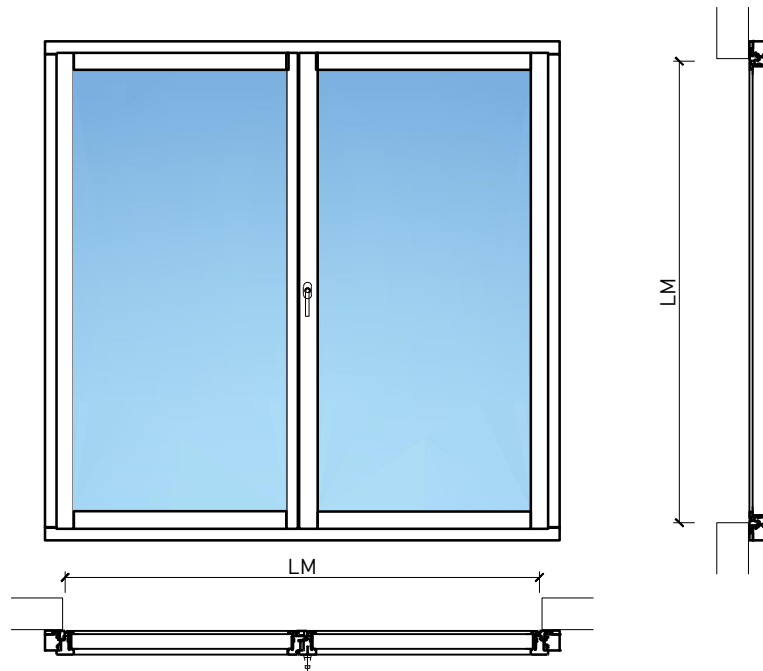

2-flg. Fenster EI30 64mm/74mm
Holz/Alu

2-flg. Fenster EI30 64mm/74mm Holz/Alu

Übersicht

Beschreibung:

- Feuerhemmendes EI30 Fenster
- Schallschutz bis Rw 39 dB
- Einbruchschutz bis RC2

Einbau in Verglasung:

- Verglasungen EI30, EI60

Dimensionen:

- Flügel ≥ 74 mm
- Rahmen ≥ 64 mm

Holzarten für Flügel und Rahmen:

- Laub- und Nadelhölzer

Oberflächen:

- Laub- und Nadelhölzer als Deckfurniere und Massivaufdopplungen
- Bleche und Dekore
- Profilierungen

2-flg. Fenster EI30 64mm/74mm Holz/Alu

Eigenschaften

Eigenschaft		2-flg. Fenster EI30 64mm/74mm Holz/Alu	
Funktionen	Brandschutz (EN 1634-1)	EI30	
	Dauerfunktion (EN 1191)	C3	
	Rauchschutz (EN 1634-3)	-	
	Schallschutz (EN ISO 10140-2)	bis Rw 39 dB	
	Einbruchschutz (EN 1627)	bis RC 2	
	Luftdurchlässigkeit (EN 12207)	Klasse 4	
	Schlagregendichtigkeit (EN 12208)	E900	
	Widerstand gegen Windlast (EN 12210)	Klasse C4	
	Wärmedämmung Ud (EN ISO 10077-1)	0.93 W/m ² K	
Einbau (Wandaufbau funktionsabhängig)	Leichtbauwand (EN 1363-1)	Ja	
	Lignum Wände (STP)	Ja	
	Massivbauwand (EN 1363-1)	Ja	
	Systemwände (voll/verglast) gem. Zulassung	Ja	
Holzarten		Laub- und Nadelhölzer	
Sonderformen		Flügel mit Rundbogen (Kreisförmig, elliptisch, Segment- und Korbbogen)	
Ausführungs-varianten	Drehkipplügel	Ja	
	Kipplügel	Ja	
	Lüftungsflügel	Ja	
Glas / Füllung	Einbau von Glas	Ja	
	Einbau von Füllungen	-	
Bänder	Objekband	Ja	
	Drehlager/Ecklager	Ja	
	verdeckt liegendes Band	Ja	
Antriebe	Kettenantrieb	Ja	
	Drehflügelantrieb	Ja	
dekorative Oberflächen	Metalle (Edelstahl, Stahl, Messing, vollflächig (verklebt) oder in Teilflächen aufgeklebt)	Ja	
	brennbare Oberflächenschicht	Ja	
	dekorative Fräsungen	-	

Weitere mögliche Ausführungsvarianten und Multifunktionen auf Anfrage.

2-flg. Fenster EI30 64mm/74mm Holz/Alu

Rahmen und Setzholz 64 mm

Blendrahmen 64 (78) mm

Blendrahmen 67 (74) mm

Blockrahmen 64 (78) mm

Blockrahmen 67 (74) mm