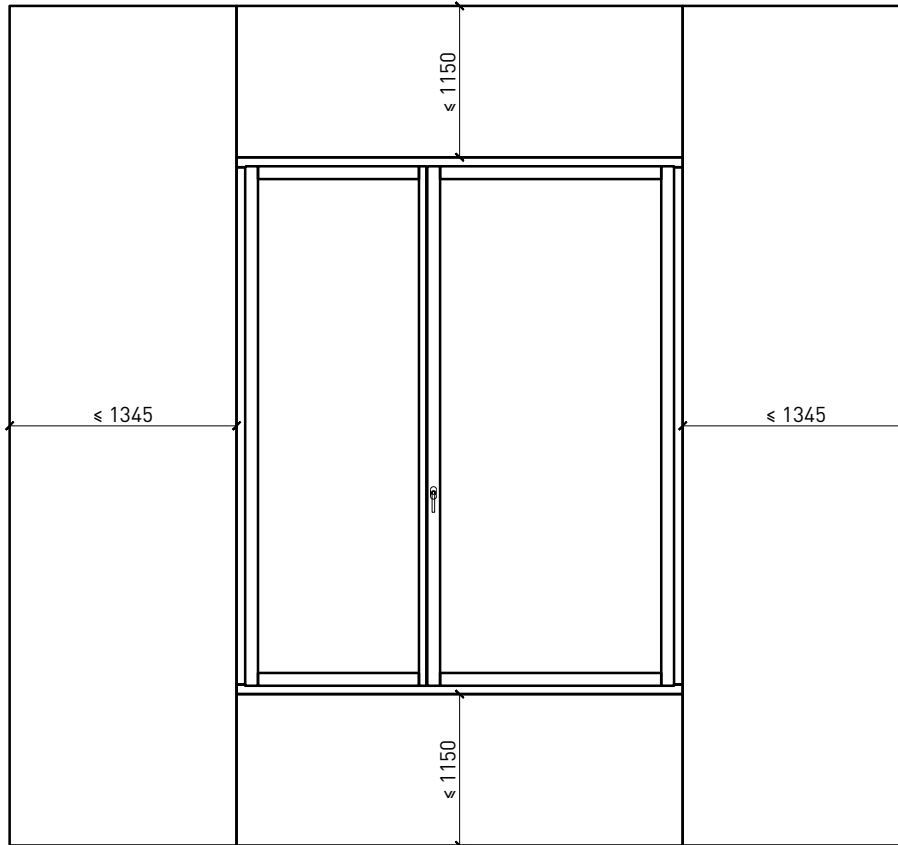

- Verglasungen EI30, EI60

Dimensionen:

- Flügel \geq 74 mm
- Rahmen \geq 64 mm

Holzarten für Flügel und Rahmen:

- Laub- und Nadelhölzer

Oberflächen:

- Laub- und Nadelhölzer als Deckfurniere und Massivaufdopplungen
- Bleche und Dekore
- Profilierungen

Weitere mögliche Ausführungsvarianten und Multifunktionen auf Anfrage.

2-flg. Fenster EI30 64mm/74mm Holz/Alu

Rahmen und Setzholz 64 mm

Blendrahmen 64 (78) mm

Blendrahmen 67 (74) mm

Blockrahmen 64 (78) mm

Blockrahmen 67 (74) mm

Setzholz / Kämpfer 64 (78) mm

Setzholz / Kämpfer 67 (74) mm

Weitere mögliche Ausführungsvarianten und Multifunktionen auf Anfrage.

2-flg. Fenster EI30 64mm/74mm

Holz/Alu

Einbau in Verglasung

Weitere mögliche Ausführungsvarianten und Multifunktionen auf Anfrage.

18-Juli-24

2-flg. Fenster EI30 64mm/74mm Holz/Alu

Seiten- Oberteile und Brüstung

Weitere mögliche Ausführungsvarianten und Multifunktionen auf Anfrage.