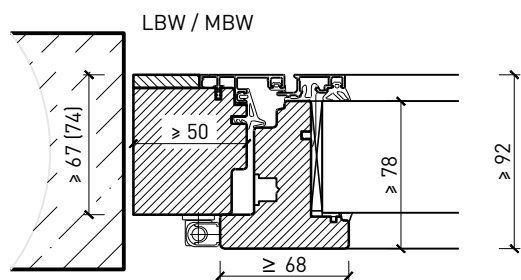

2-flg. Fenster EI30 64mm/74mm Holz/Alu

Eigenschaften

Eigenschaft		2-flg. Fenster EI30 64mm/74mm Holz/Alu	
Funktionen	Brandschutz (EN 1634-1)	EI30	
	Dauerfunktion (EN 1191)	C3	
	Rauchschutz (EN 1634-3)	-	
	Schallschutz (EN ISO 10140-2)	bis Rw 39 dB	
	Einbruchschutz (EN 1627)	bis RC 2	
	Luftdurchlässigkeit (EN 12207)	Klasse 4	
	Schlagregendichtigkeit (EN 12208)	E900	
	Widerstand gegen Windlast (EN 12210)	Klasse C4	
	Wärmedämmung Ud (EN ISO 10077-1)	0.93 W/m ² K	
Einbau (Wandaufbau funktionsabhängig)	Leichtbauwand (EN 1363-1)	Ja	
	Lignum Wände (STP)	Ja	
	Massivbauwand (EN 1363-1)	Ja	
	Systemwände (voll/verglast) gem. Zulassung	Ja	
Holzarten		Laub- und Nadelhölzer	
Sonderformen		Flügel mit Rundbogen (Kreisförmig, elliptisch, Segment- und Korbbogen)	
Ausführungs-varianten	Drehkipplügel	Ja	
	Kippflügel	Ja	
	Lüftungsflügel	Ja	
Glas / Füllung	Einbau von Glas	Ja	
	Einbau von Füllungen	-	
Bänder	Objektband	Ja	
	Drehlager/Ecklager	Ja	
	verdeckt liegendes Band	Ja	
Antriebe	Kettenantrieb	Ja	
	Drehflügelantrieb	Ja	
dekorative Oberflächen	Metalle (Edelstahl, Stahl, Messing, vollflächig (verklebt) oder in Teilflächen aufgeklebt)	Ja	
	brennbare Oberflächenschicht	Ja	
	dekorative Fräsungen	-	

Weitere mögliche Ausführungsvarianten und Multifunktionen auf Anfrage.

2-flg. Fenster EI30 64mm/74mm Holz/Alu

Rahmen und Setzholz 64 mm

Blendrahmen 64 (78) mm

Blendrahmen 67 (74) mm

Blockrahmen 64 (78) mm

Blockrahmen 67 (74) mm

Setzholz / Kämpfer 64 (78) mm

Setzholz / Kämpfer 67 (74) mm

Weitere mögliche Ausführungsvarianten und Multifunktionen auf Anfrage.

2-flg. Fenster EI30 64mm/74mm

Holz/Alu

Einbau in Verglasung

Weitere mögliche Ausführungsvarianten und Multifunktionen auf Anfrage.

18-Juli-24

2-flg. Fenster EI30 64mm/74mm Holz/Alu

Seiten- Oberteile und Brüstung

Weitere mögliche Ausführungsvarianten und Multifunktionen auf Anfrage.