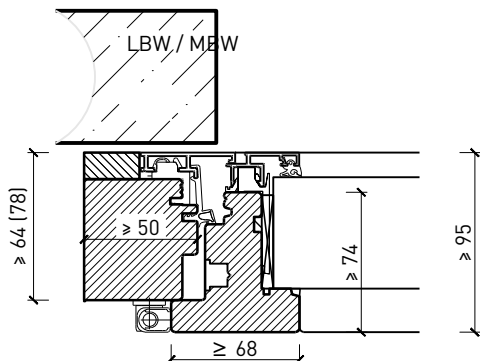

- Verglasungen EI30, EI60

Dimensionen:

- Flügel ≥ 74 mm
- Rahmen ≥ 64 mm

Holzarten für Flügel und Rahmen:

- Laub- und Nadelhölzer

Oberflächen:

- Laub- und Nadelhölzer als Deckfurniere und Massivaufdopplungen
- Bleche und Dekore
- Profilierungen

2-flg. Fenster EI30 64mm/74mm Holz/Alu

Eigenschaften

Eigenschaft		2-flg. Fenster EI30 64mm/74mm Holz/Alu	
Funktionen	Brandschutz (EN 1634-1)	EI30	
	Dauerfunktion (EN 1191)	C3	
	Rauchschutz (EN 1634-3)	-	
	Schallschutz (EN ISO 10140-2)	bis Rw 39 dB	
	Einbruchschutz (EN 1627)	bis RC 2	
	Luftdurchlässigkeit (EN 12207)	Klasse 4	
	Schlagregendichtigkeit (EN 12208)	E900	
	Widerstand gegen Windlast (EN 12210)	Klasse C4	
	Wärmedämmung Ud (EN ISO 10077-1)	0.93 W/m ² K	
Einbau (Wandaufbau funktionsabhängig)	Leichtbauwand (EN 1363-1)	Ja	
	Lignum Wände (STP)	Ja	
	Massivbauwand (EN 1363-1)	Ja	
	Systemwände (voll/verglast) gem. Zulassung	Ja	
Holzarten		Laub- und Nadelhölzer	
Sonderformen		Flügel mit Rundbogen (Kreisförmig, elliptisch, Segment- und Korbbogen)	
Ausführungs-varianten	Drehkipplügel	Ja	
	Kipplügel	Ja	
	Lüftungsflügel	Ja	
Glas / Füllung	Einbau von Glas	Ja	
	Einbau von Füllungen	-	
Bänder	Objekband	Ja	
	Drehlager/Ecklager	Ja	
	verdeckt liegendes Band	Ja	
Antriebe	Kettenantrieb	Ja	
	Drehflügelantrieb	Ja	
dekorative Oberflächen	Metalle (Edelstahl, Stahl, Messing, vollflächig (verklebt) oder in Teilflächen aufgeklebt)	Ja	
	brennbare Oberflächenschicht	Ja	
	dekorative Fräsungen	-	

Weitere mögliche Ausführungsvarianten und Multifunktionen auf Anfrage.

2-flg. Fenster EI30 64mm/74mm Holz/Alu

Rahmen und Setzholz 64 mm

Blendrahmen 64 (78) mm

Blendrahmen 67 (74) mm

Blockrahmen 64 (78) mm

Blockrahmen 67 (74) mm