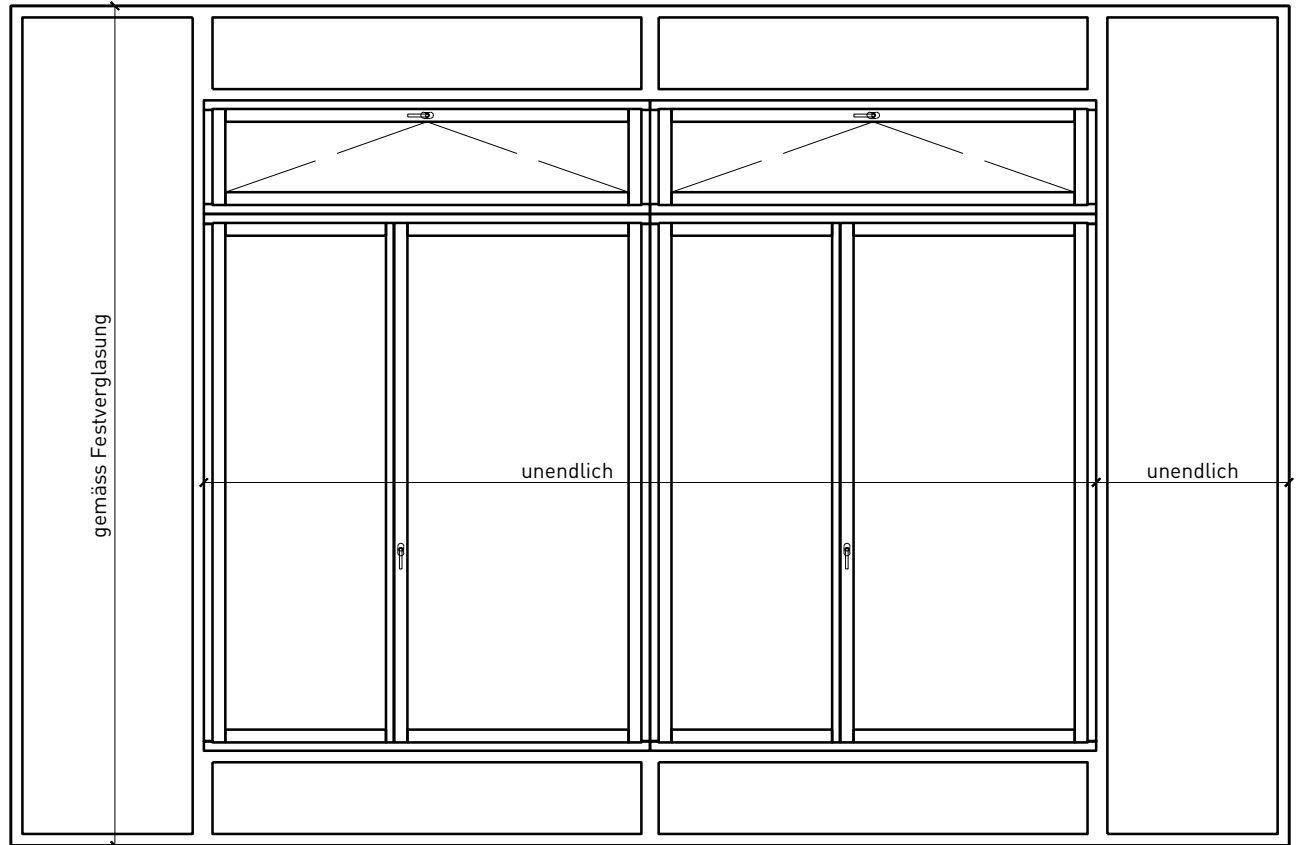

Weitere mögliche Ausführungsvarianten und Multifunktionen auf Anfrage.

2-flg. Fenster EI30 64mm/74mm Holz/Alu

Rahmen und Setzholz 64 mm

Blendrahmen 64 (78) mm

Blendrahmen 67 (74) mm

Blockrahmen 64 (78) mm

Blockrahmen 67 (74) mm

Setzholz / Kämpfer 64 (78) mm

Setzholz / Kämpfer 67 (74) mm

Weitere mögliche Ausführungsvarianten und Multifunktionen auf Anfrage.

2-flg. Fenster EI30 64mm/74mm

Holz/Alu

Einbau in Verglasung

Weitere mögliche Ausführungsvarianten und Multifunktionen auf Anfrage.

18-Juli-24

2-flg. Fenster EI30 64mm/74mm Holz/Alu

Seiten- Oberteile und Brüstung

Weitere mögliche Ausführungsvarianten und Multifunktionen auf Anfrage.