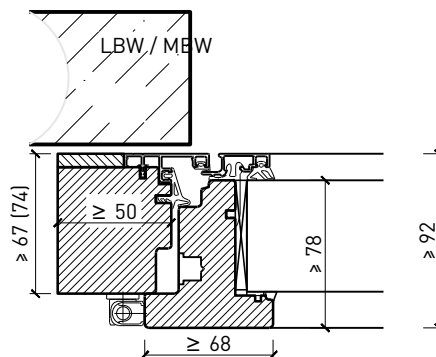

2-flg. Fenster EI30 64mm/74mm Holz/Alu

Eigenschaften

Eigenschaft		2-flg. Fenster EI30 64mm/74mm Holz/Alu	
Funktionen	Brandschutz (EN 1634-1)	EI30	
	Dauerfunktion (EN 1191)	C3	
	Rauchschutz (EN 1634-3)	-	
	Schallschutz (EN ISO 10140-2)	bis Rw 39 dB	
	Einbruchschutz (EN 1627)	bis RC 2	
	Luftdurchlässigkeit (EN 12207)	Klasse 4	
	Schlagregendichtigkeit (EN 12208)	E900	
	Widerstand gegen Windlast (EN 12210)	Klasse C4	
	Wärmedämmung Ud (EN ISO 10077-1)	0.93 W/m ² K	
Einbau (Wandaufbau funktionsabhängig)	Leichtbauwand (EN 1363-1)	Ja	
	Lignum Wände (STP)	Ja	
	Massivbauwand (EN 1363-1)	Ja	
	Systemwände (voll/verglast) gem. Zulassung	Ja	
Holzarten		Laub- und Nadelhölzer	
Sonderformen		Flügel mit Rundbogen (Kreisförmig, elliptisch, Segment- und Korbbogen)	
Ausführungs-varianten	Drehkipplügel	Ja	
	Kipplügel	Ja	
	Lüftungsflügel	Ja	
Glas / Füllung	Einbau von Glas	Ja	
	Einbau von Füllungen	-	
Bänder	Objekband	Ja	
	Drehlager/Ecklager	Ja	
	verdeckt liegendes Band	Ja	
Antriebe	Kettenantrieb	Ja	
	Drehflügelantrieb	Ja	
dekorative Oberflächen	Metalle (Edelstahl, Stahl, Messing, vollflächig (verklebt) oder in Teilflächen aufgeklebt)	Ja	
	brennbare Oberflächenschicht	Ja	
	dekorative Fräsungen	-	

Weitere mögliche Ausführungsvarianten und Multifunktionen auf Anfrage.

2-flg. Fenster EI30 64mm/74mm Holz/Alu

Rahmen und Setzholz 64 mm

Blendrahmen 64 (78) mm

Blendrahmen 67 (74) mm

Blockrahmen 64 (78) mm

Blockrahmen 67 (74) mm

Setzholz / Kämpfer 64 (78) mm

Setzholz / Kämpfer 67 (74) mm

Weitere mögliche Ausführungsvarianten und Multifunktionen auf Anfrage.

2-flg. Fenster EI30 64mm/74mm

Holz/Alu

Einbau in Verglasung

Weitere mögliche Ausführungsvarianten und Multifunktionen auf Anfrage.

18-Juli-24

2-flg. Fenster EI30 64mm/74mm Holz/Alu

Seiten- Oberteile und Brüstung

Weitere mögliche Ausführungsvarianten und Multifunktionen auf Anfrage.