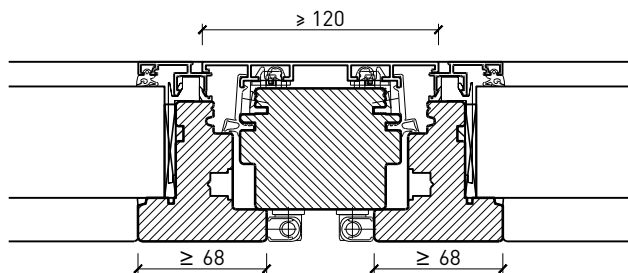

Weitere mögliche Ausführungsvarianten und Multifunktionen auf Anfrage.

2-flg. Fenster EI30 64mm/74mm Holz/Alu

Rahmen und Setzholz 64 mm

Blendrahmen 64 (78) mm

Blendrahmen 67 (74) mm

Blockrahmen 64 (78) mm

Blockrahmen 67 (74) mm

Setzholz / Kämpfer 64 (78) mm

Setzholz / Kämpfer 67 (74) mm

Weitere mögliche Ausführungsvarianten und Multifunktionen auf Anfrage.

2-flg. Fenster EI30 64mm/74mm

Holz/Alu

Einbau in Verglasung

Weitere mögliche Ausführungsvarianten und Multifunktionen auf Anfrage.

18-Juli-24

2-flg. Fenster EI30 64mm/74mm Holz/Alu

Seiten- Oberteile und Brüstung

Weitere mögliche Ausführungsvarianten und Multifunktionen auf Anfrage.