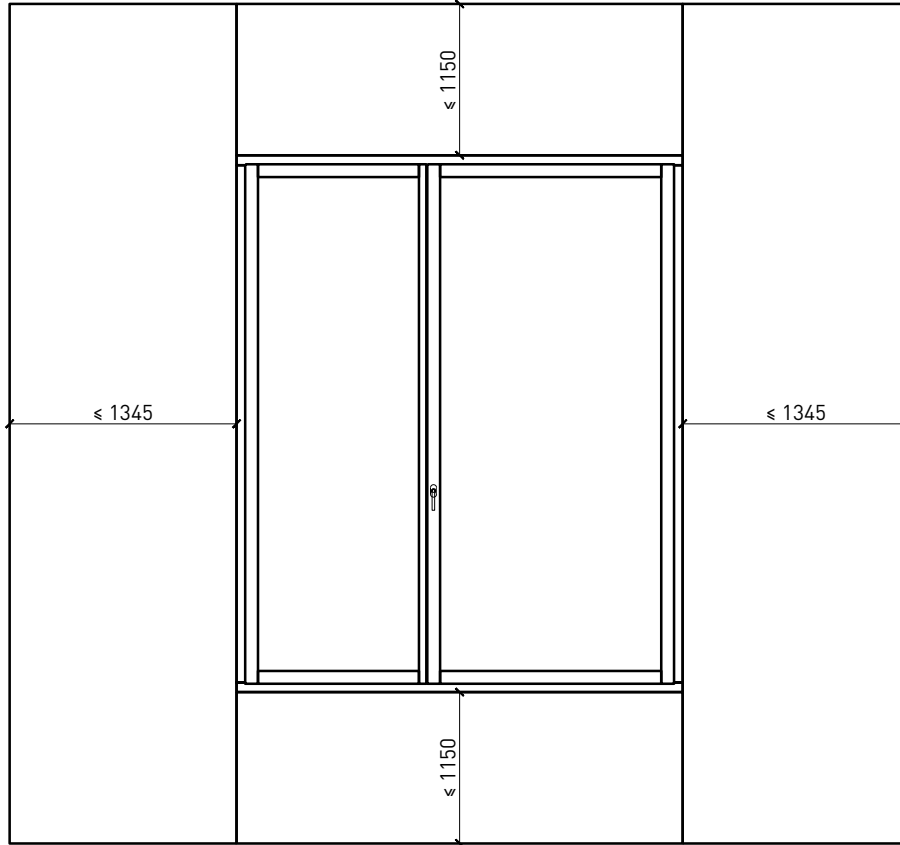

- Verglasungen EI30, EI60

Dimensionen:

- Flügel ≥ 74 mm
- Rahmen ≥ 64 mm

Holzarten für Flügel und Rahmen:

- Laub- und Nadelhölzer

Oberflächen:

- Laub- und Nadelhölzer als Deckfurniere und Massivaufdopplungen
- Bleche und Dekore
- Profilierungen

Weitere mögliche Ausführungsvarianten und Multifunktionen auf Anfrage.

2-flg. Fenster EI30 64mm/74mm Holz/Alu

Rahmen und Setzholz 64 mm

Blendrahmen 64 (78) mm

Blendrahmen 67 (74) mm

Blockrahmen 64 (78) mm

Blockrahmen 67 (74) mm

Setzholz / Kämpfer 64 (78) mm

Setzholz / Kämpfer 67 (74) mm

Weitere mögliche Ausführungsvarianten und Multifunktionen auf Anfrage.

2-flg. Fenster EI30 64mm/74mm

Holz/Alu

Einbau in Verglasung

Weitere mögliche Ausführungsvarianten und Multifunktionen auf Anfrage.

2-flg. Fenster EI30 64mm/74mm Holz/Alu

Seiten- Oberteile und Brüstung

Weitere mögliche Ausführungsvarianten und Multifunktionen auf Anfrage.