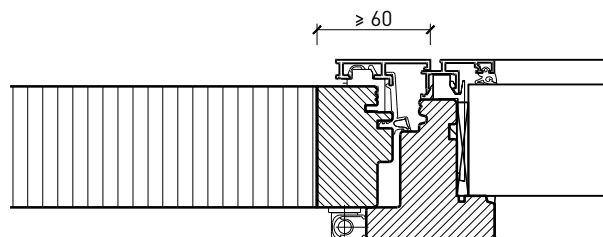

- Verglasungen EI30, EI60

Dimensionen:

- Flügel \geq 74 mm
- Rahmen \geq 64 mm

Holzarten für Flügel und Rahmen:

- Laub- und Nadelhölzer

Oberflächen:

- Laub- und Nadelhölzer als Deckfurniere und Massivaufdopplungen
- Bleche und Dekore
- Profilierungen

Weitere mögliche Ausführungsvarianten und Multifunktionen auf Anfrage.

2-flg. Fenster EI30 64mm/74mm Holz/Alu

Rahmen und Setzholz 64 mm

Blendrahmen 64 (78) mm

Blendrahmen 67 (74) mm

Blockrahmen 64 (78) mm

Blockrahmen 67 (74) mm

Setzholz / Kämpfer 64 (78) mm

Setzholz / Kämpfer 67 (74) mm

Weitere mögliche Ausführungsvarianten und Multifunktionen auf Anfrage.

2-flg. Fenster EI30 64mm/74mm

Holz/Alu

Einbau in Verglasung

Weitere mögliche Ausführungsvarianten und Multifunktionen auf Anfrage.

18-Juli-24

2-flg. Fenster EI30 64mm/74mm Holz/Alu

Seiten- Oberteile und Brüstung

Weitere mögliche Ausführungsvarianten und Multifunktionen auf Anfrage.