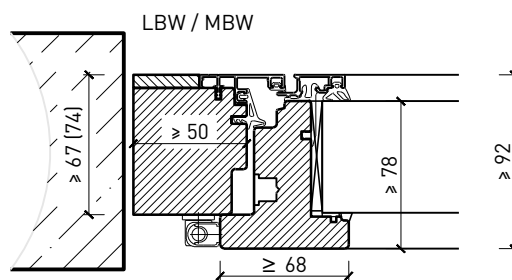

2-flg. Fenster EI30 64mm/74mm Holz/Alu

Eigenschaften

Eigenschaft		2-flg. Fenster EI30 64mm/74mm Holz/Alu	
Funktionen	Brandschutz (EN 1634-1)	EI30	
	Dauerfunktion (EN 1191)	C3	
	Rauchschutz (EN 1634-3)	-	
	Schallschutz (EN ISO 10140-2)	bis Rw 39 dB	
	Einbruchschutz (EN 1627)	bis RC 2	
	Luftdurchlässigkeit (EN 12207)	Klasse 4	
	Schlagregendichtigkeit (EN 12208)	E900	
	Widerstand gegen Windlast (EN 12210)	Klasse C4	
	Wärmedämmung Ud (EN ISO 10077-1)	0.93 W/m ² K	
Einbau (Wandaufbau funktionsabhängig)	Leichtbauwand (EN 1363-1)	Ja	
	Lignum Wände (STP)	Ja	
	Massivbauwand (EN 1363-1)	Ja	
	Systemwände (voll/verglast) gem. Zulassung	Ja	
Holzarten		Laub- und Nadelhölzer	
Sonderformen		Flügel mit Rundbogen (Kreisförmig, elliptisch, Segment- und Korbbogen)	
Ausführungs-varianten	Drehkipplügel	Ja	
	Kippflügel	Ja	
	Lüftungsflügel	Ja	
Glas / Füllung	Einbau von Glas	Ja	
	Einbau von Füllungen	-	
Bänder	Objekband	Ja	
	Drehlager/Ecklager	Ja	
	verdeckt liegendes Band	Ja	
Antriebe	Kettenantrieb	Ja	
	Drehflügelantrieb	Ja	
dekorative Oberflächen	Metalle (Edelstahl, Stahl, Messing, vollflächig (verklebt) oder in Teilflächen aufgeklebt)	Ja	
	brennbare Oberflächenschicht	Ja	
	dekorative Fräsungen	-	

Weitere mögliche Ausführungsvarianten und Multifunktionen auf Anfrage.

2-flg. Fenster EI30 64mm/74mm Holz/Alu

Rahmen und Setzholz 64 mm

Blendrahmen 64 (78) mm

Blendrahmen 67 (74) mm

Blockrahmen 64 (78) mm

Blockrahmen 67 (74) mm

Setzholz / Kämpfer 64 (78) mm

Setzholz / Kämpfer 67 (74) mm

Weitere mögliche Ausführungsvarianten und Multifunktionen auf Anfrage.

2-flg. Fenster EI30 64mm/74mm

Holz/Alu

Einbau in Verglasung

Weitere mögliche Ausführungsvarianten und Multifunktionen auf Anfrage.