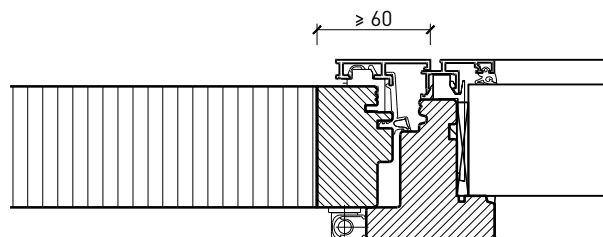

Weitere mögliche Ausführungsvarianten und Multifunktionen auf Anfrage.

2-flg. Fenster EI30 64mm/74mm Holz/Alu

Rahmen und Setzholz 64 mm

Blendrahmen 64 (78) mm

Blendrahmen 67 (74) mm

Blockrahmen 64 (78) mm

Blockrahmen 67 (74) mm

Setzholz / Kämpfer 64 (78) mm

Setzholz / Kämpfer 67 (74) mm

Weitere mögliche Ausführungsvarianten und Multifunktionen auf Anfrage.

2-flg. Fenster EI30 64mm/74mm

Holz/Alu

Einbau in Verglasung

Weitere mögliche Ausführungsvarianten und Multifunktionen auf Anfrage.

18-Juli-24

2-flg. Fenster EI30 64mm/74mm Holz/Alu

Seiten- Oberteile und Brüstung

Weitere mögliche Ausführungsvarianten und Multifunktionen auf Anfrage.