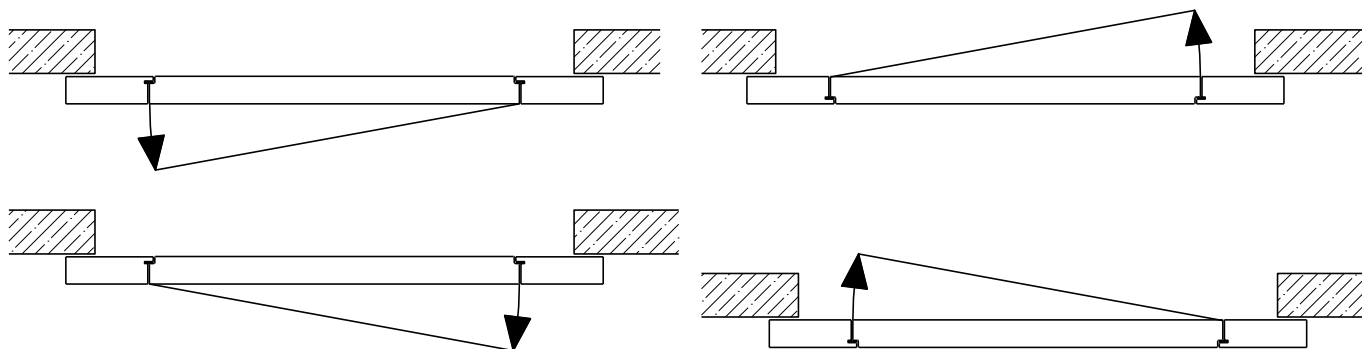

Montageart:

- Deckenbündig
- Unter der Decke
- Auf Wand oder Sturz

Einbau in:

- Massivbauwand
- Leichtbauwand

Holzarten Zargen:

- Laubhölzer

Seitenteile als:

- Verglasung
- Vollwand

2-8-teilige Schiebetür EI30 Vollbau Teleskop

Eigenschaften

Eigenschaft		2-8-teilige Schiebetür EI30 Vollbau Teleskop	
Funktionen	Brandschutz (EN 1634-1)	EI30	
	Dauerfunktion (EN 1191)	-	
	Rauchschutz (EN 1634-3)	-	
	Schallschutz (EN ISO 10140-2)	-	
	Panik (EN 179)	Ja (Servicetür)	
	Panik (EN 1125)	-	
	Einbruchschutz (EN 1627)	-	
	Durchschusshemmung (EN 1522)	-	
	Klima (EN 12219)	3c - 3e	
	Feuchtraum (EN 16580)	-	
	Nassraum (EN 16580)	-	
Einbau (Wandaufbau funktionsabhängig)	Leichtbauwand (EN 1363-1)	Ja	
	Massivbauwand (EN 1363-1)	Ja	
	Lignum Wände (STP)	Ja	
	Systemwände (voll/verglast) gem. Zulassung	-	
Holzarten		Laubhölzer	
Sonderformen		-	
Servicetüre	Einbau	Ja	
Klappflügel	Einbau	-	
Glas / Füllung	Einbau von Glas	-	
	Einbau von Füllungen	-	
Antriebe	Manuell	Ja	
	Selbstschliessend	Ja	
	Automatisch	Ja	
dekorative Oberflächen	Metalle (Edelstahl, Stahl, Messing, vollflächig (verklebt) oder in Teilflächen aufgeklebt)	Ja	
	Glas ≤ 4 mm auf Türflügel geklebt	-	
	brennbare Oberflächenschicht	Ja	
	dekorative Fräsungen	Ja	

Weitere mögliche Ausführungsvarianten und Multifunktionen auf Anfrage.

2-8-teilige Schiebetür EI30 Vollbau Teleskop

Manuell mit Schliessfeder

Weitere mögliche Ausführungsvarianten und Multifunktionen auf Anfrage.

2-8-teilige Schiebetür EI30 Vollbau Teleskop

Servicetüre

Weitere mögliche Ausführungsvarianten und Multifunktionen auf Anfrage.