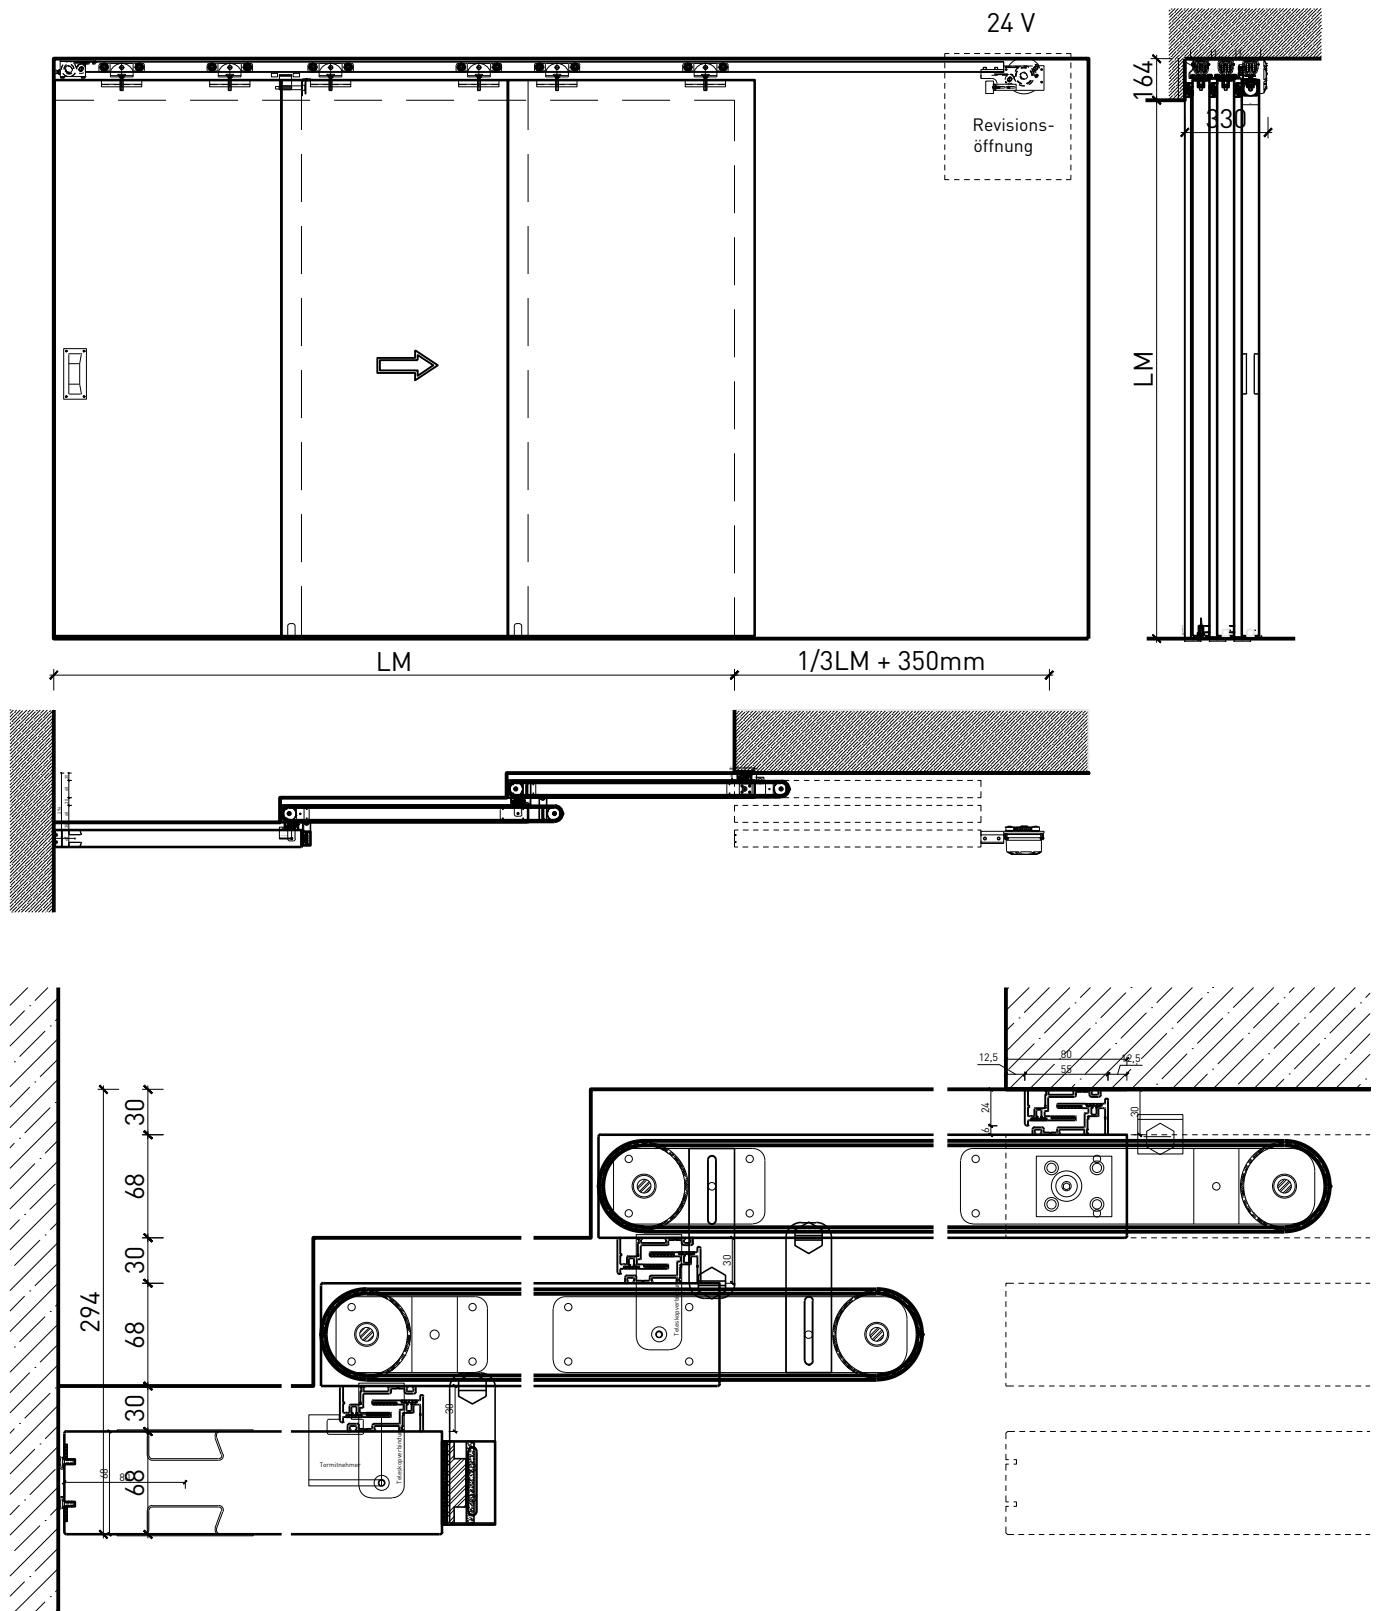

2-8-teilige Schiebetür EI30 Vollbau Teleskop

2-8-teilige Schiebetür EI30 Vollbau Teleskop

Übersicht

Beschreibung:

- Feuerhemmende EI30 Schiebetüre
- Manuelle Schiebetür
- Automatische Schliessung im Schliessfeder, hinten angeordnet
- Vollautomatische Schiebetür
- 1-flg. oder 2-flg. Servicetür

Montageart:

- Deckenbündig
- Unter der Decke
- Auf Wand oder Sturz

Einbau in:

- Massivbauwand
- Leichtbauwand

Holzarten Zargen:

- Laubhölzer

Seitenteile als:

- Verglasung
- Vollwand

2-8-teilige Schiebetür EI30 Vollbau Teleskop

Eigenschaften

Eigenschaft		2-8-teilige Schiebetür EI30 Vollbau Teleskop	
Funktionen	Brandschutz (EN 1634-1)	EI30	
	Dauerfunktion (EN 1191)	-	
	Rauchschutz (EN 1634-3)	-	
	Schallschutz (EN ISO 10140-2)	-	
	Panik (EN 179)	Ja (Servicetür)	
	Panik (EN 1125)	-	
	Einbruchschutz (EN 1627)	-	
	Durchschusshemmung (EN 1522)	-	
	Klima (EN 12219)	3c - 3e	
	Feuchtraum (EN 16580)	-	
	Nassraum (EN 16580)	-	
Einbau (Wandaufbau funktionsabhängig)	Leichtbauwand (EN 1363-1)	Ja	
	Massivbauwand (EN 1363-1)	Ja	
	Lignum Wände (STP)	Ja	
	Systemwände (voll/verglast) gem. Zulassung	-	
Holzarten		Laubhölzer	
Sonderformen		-	
Servicetüre	Einbau	Ja	
Klappflügel	Einbau	-	
Glas / Füllung	Einbau von Glas	-	
	Einbau von Füllungen	-	
Antriebe	Manuell	Ja	
	Selbstschliessend	Ja	
	Automatisch	Ja	
dekorative Oberflächen	Metalle (Edelstahl, Stahl, Messing, vollflächig (verklebt) oder in Teilflächen aufgeklebt)	Ja	
	Glas ≤ 4 mm auf Türflügel geklebt	-	
	brennbare Oberflächenschicht	Ja	
	dekorative Fräsungen	Ja	

Weitere mögliche Ausführungsvarianten und Multifunktionen auf Anfrage.

2-8-teilige Schiebetür EI30 Vollbau Teleskop

Manuell mit Schliessfeder

Weitere mögliche Ausführungsvarianten und Multifunktionen auf Anfrage.