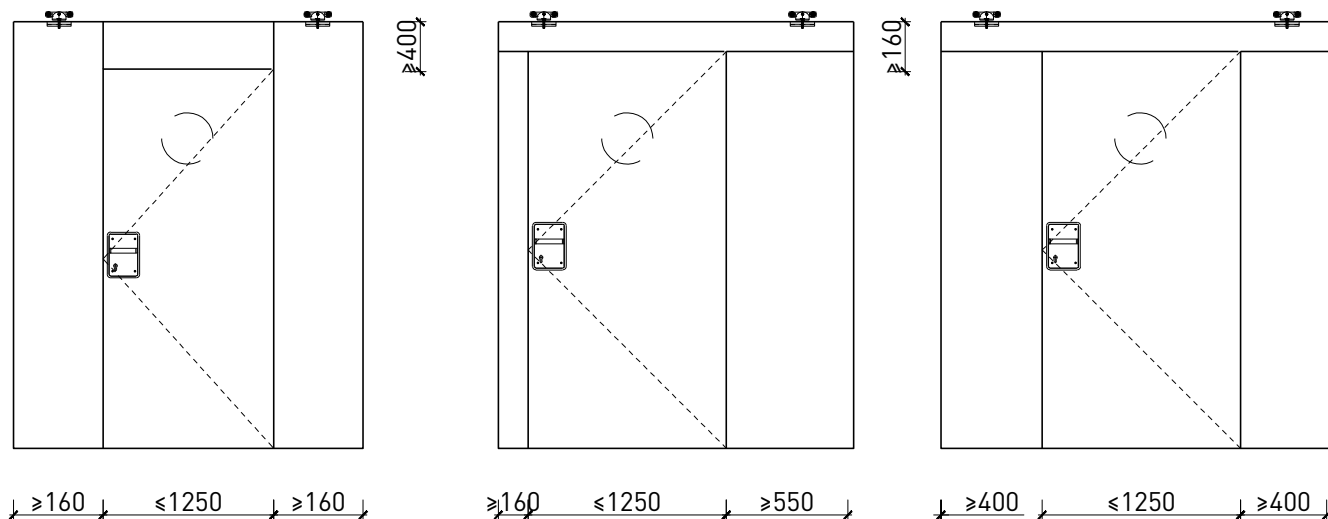

Montageart:

- Deckenbündig
- Unter der Decke
- Auf Wand oder Sturz

Einbau in:

- Massivbauwand
- Leichtbauwand

Holzarten Zargen:

- Laubhölzer

Seitenteile als:

- Verglasung
- Vollwand

Weitere mögliche Ausführungsvarianten und Multifunktionen auf Anfrage.

2-8-teilige Schiebetür EI30 Vollbau Teleskop

Manuell mit Schliessfeder

Weitere mögliche Ausführungsvarianten und Multifunktionen auf Anfrage.

2-8-teilige Schiebetür EI30 Vollbau Teleskop

Servicetüre

Weitere mögliche Ausführungsvarianten und Multifunktionen auf Anfrage.