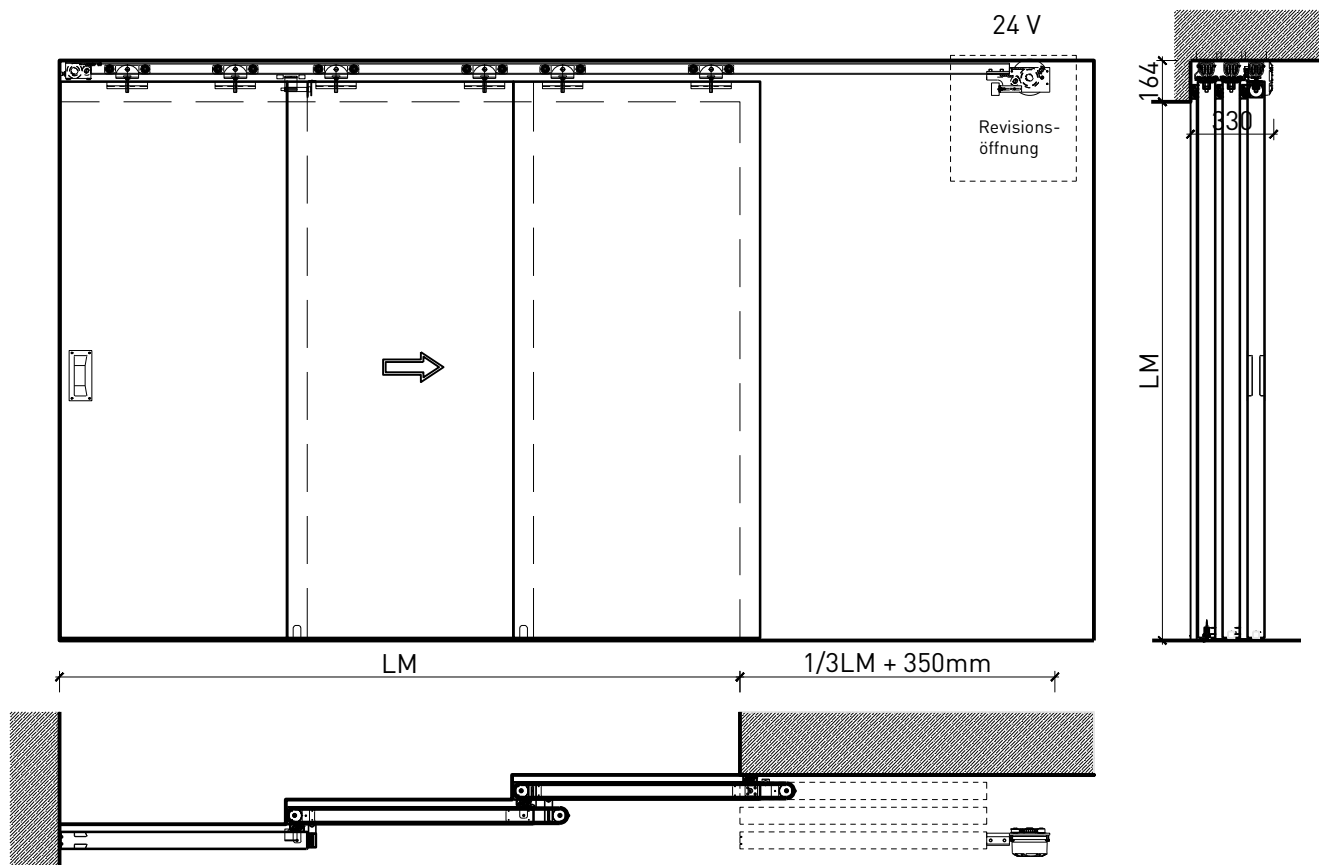

2-8-teilige Schiebetür EI30 Vollbau Teleskop

2-8-teilige Schiebetür EI30 Vollbau Teleskop

Übersicht

Beschreibung:

- Feuerhemmende EI30 Schiebetüre
- Manuelle Schiebetür
- Automatische Schliessung im Schliessfeder, hinten angeordnet
- Vollautomatische Schiebetür
- 1-flg. oder 2-flg. Servicetür

Montageart:

- Deckenbündig
- Unter der Decke
- Auf Wand oder Sturz

Einbau in:

- Massivbauwand
- Leichtbauwand

Holzarten Zargen:

- Laubhölzer

Seitenteile als:

- Verglasung
- Vollwand

2-8-teilige Schiebetür EI30 Vollbau Teleskop

Eigenschaften

Eigenschaft		2-8-teilige Schiebetür EI30 Vollbau Teleskop	
Funktionen	Brandschutz (EN 1634-1)	EI30	
	Dauerfunktion (EN 1191)	-	
	Rauchschutz (EN 1634-3)	-	
	Schallschutz (EN ISO 10140-2)	-	
	Panik (EN 179)	Ja (Servicetür)	
	Panik (EN 1125)	-	
	Einbruchschutz (EN 1627)	-	
	Durchschusshemmung (EN 1522)	-	
	Klima (EN 12219)	3c - 3e	
	Feuchtraum (EN 16580)	-	
	Nassraum (EN 16580)	-	
Einbau (Wandaufbau funktionsabhängig)	Leichtbauwand (EN 1363-1)	Ja	
	Massivbauwand (EN 1363-1)	Ja	
	Lignum Wände (STP)	Ja	
	Systemwände (voll/verglast) gem. Zulassung	-	
Holzarten		Laubhölzer	
Sonderformen		-	
Servicetüre	Einbau	Ja	
Klappflügel	Einbau	-	
Glas / Füllung	Einbau von Glas	-	
	Einbau von Füllungen	-	
Antriebe	Manuell	Ja	
	Selbstschliessend	Ja	
	Automatisch	Ja	
dekorative Oberflächen	Metalle (Edelstahl, Stahl, Messing, vollflächig (verklebt) oder in Teilflächen aufgeklebt)	Ja	
	Glas ≤ 4 mm auf Türflügel geklebt	-	
	brennbare Oberflächenschicht	Ja	
	dekorative Fräsungen	Ja	

Weitere mögliche Ausführungsvarianten und Multifunktionen auf Anfrage.

2-8-teilige Schiebetür EI30 Vollbau Teleskop

Manuell mit Schliessfeder

Weitere mögliche Ausführungsvarianten und Multifunktionen auf Anfrage.