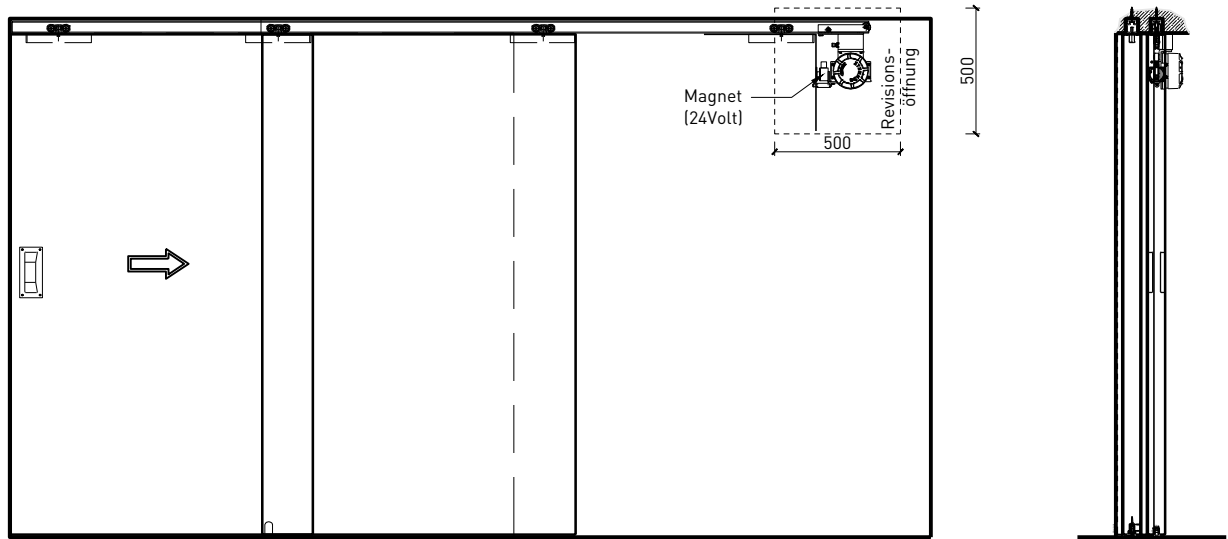

Montageart:

- Deckenbündig
- Unter der Decke
- Auf Wand oder Sturz

Einbau in:

- Massivbauwand
- Leichtbauwand

Holzarten Zargen:

- Laubhölzer

Seitenteile als:

- Verglasung
- Vollwand

2-3-teilige Schiebetür EI30 Vollbau Teleskop

Eigenschaften

Eigenschaft		2-3-teilige Schiebetür EI30 Vollbau Teleskop	
Funktionen	Brandschutz (EN 1634-1)	EI30	
	Dauerfunktion (EN 1191)	-	
	Rauchschutz (EN 1634-3)	-	
	Schallschutz (EN ISO 10140-2)	-	
	Panik (EN 179)	Ja (Servicetür)	
	Panik (EN 1125)	-	
	Einbruchschutz (EN 1627)	-	
	Durchschusshemmung (EN 1522)	-	
	Klima (EN 12219)	3c - 3e	
	Feuchtraum (EN 16580)	-	
	Nassraum (EN 16580)	-	
Einbau (Wandaufbau funktionsabhängig)	Leichtbauwand (EN 1363-1)	Ja	
	Massivbauwand (EN 1363-1)	Ja	
	Lignum Wände (STP)	Ja	
	Systemwände (voll/verglast) gem. Zulassung	-	
Holzarten		Laubhölzer	
Sonderformen		-	
Servicetüre	Einbau	Ja	
Klappflügel	Einbau	-	
Glas / Füllung	Einbau von Glas	-	
	Einbau von Füllungen	-	
Antriebe	Manuell	Ja	
	Selbstschliessend	Ja	
	Automatisch	Ja	
dekorative Oberflächen	Metalle (Edelstahl, Stahl, Messing, vollflächig (verklebt) oder in Teilflächen aufgeklebt)	Ja	
	Glas ≤ 4 mm auf Türflügel geklebt	-	
	brennbare Oberflächenschicht	Ja	
	dekorative Fräsungen	Ja	

Weitere mögliche Ausführungsvarianten und Multifunktionen auf Anfrage.

2-3-teilige Schiebetür EI30 Vollbau Teleskop

Manuell mit Schliessfeder

Weitere mögliche Ausführungsvarianten und Multifunktionen auf Anfrage.