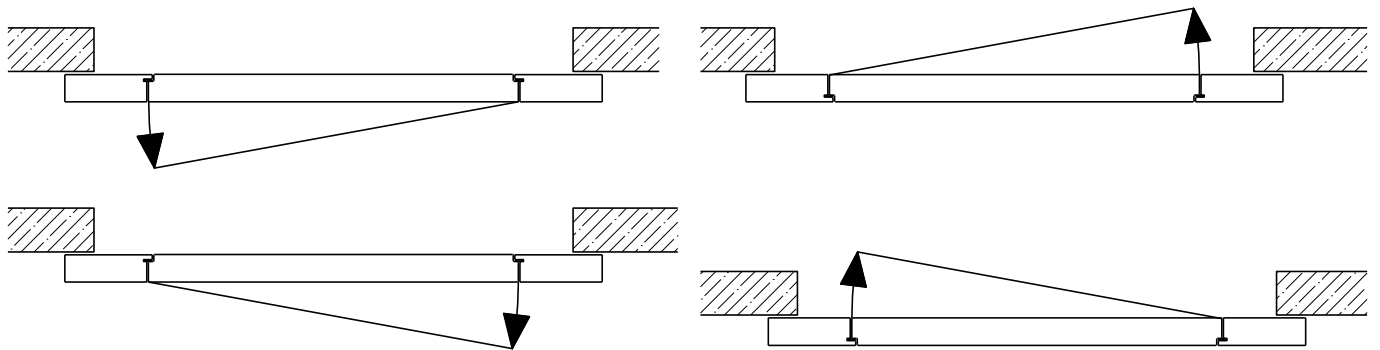

2-3-teilige Schiebetür EI30 Vollbau Teleskop

2-3-teilige Schiebetür EI30 Vollbau Teleskop

Übersicht

Beschreibung:

- Feuerhemmende EI30 Schiebetüre
- Manuelle Schiebetür
- Automatische Schliessung im Schliessfeder, hinten angeordnet
- Vollautomatische Schiebetür
- 1-flg. oder 2-flg. Servicetür

Montageart:

- Deckenbündig
- Unter der Decke
- Auf Wand oder Sturz

Einbau in:

- Massivbauwand
- Leichtbauwand

Holzarten Zargen:

- Laubhölzer

Seitenteile als:

- Verglasung
- Vollwand

Weitere mögliche Ausführungsvarianten und Multifunktionen auf Anfrage.

2-3-teilige Schiebetür EI30 Vollbau Teleskop

Manuell mit Schliessfeder

Weitere mögliche Ausführungsvarianten und Multifunktionen auf Anfrage.

2-3-teilige Schiebetür EI30 Vollbau Teleskop

Servicetüre

Weitere mögliche Ausführungsvarianten und Multifunktionen auf Anfrage.