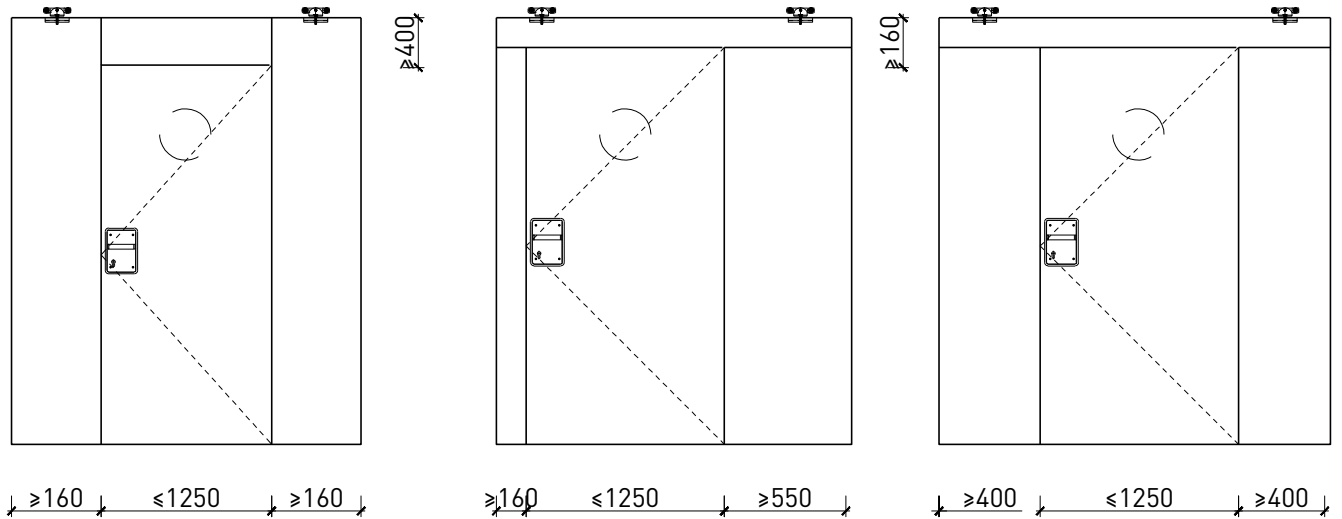

Montageart:

- Deckenbündig
- Unter der Decke
- Auf Wand oder Sturz

Einbau in:

- Massivbauwand
- Leichtbauwand

Holzarten Zargen:

- Laubhölzer

Seitenteile als:

- Verglasung
- Vollwand

Weitere mögliche Ausführungsvarianten und Multifunktionen auf Anfrage.

2-3-teilige Schiebetür EI30 Vollbau Teleskop

Manuell mit Schliessfeder

Weitere mögliche Ausführungsvarianten und Multifunktionen auf Anfrage.

2-3-teilige Schiebetür EI30 Vollbau Teleskop

Servicetüre

Weitere mögliche Ausführungsvarianten und Multifunktionen auf Anfrage.