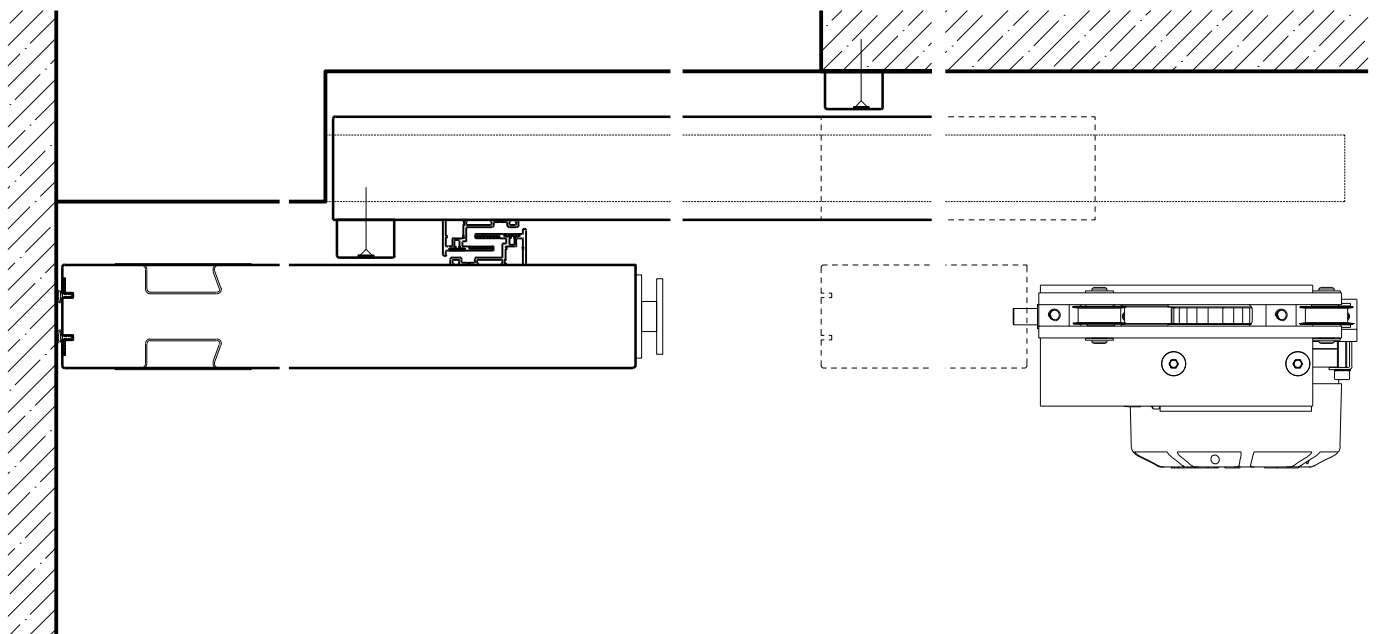

2-3-teilige Schiebetür EI30 Vollbau Teleskop

2-3-teilige Schiebetür EI30 Vollbau Teleskop

Übersicht

Beschreibung:

- Feuerhemmende EI30 Schiebetüre
- Manuelle Schiebetür
- Automatische Schliessung im Schliessfeder, hinten angeordnet
- Vollautomatische Schiebetür
- 1-flg. oder 2-flg. Servicetür

Montageart:

- Deckenbündig
- Unter der Decke
- Auf Wand oder Sturz

Einbau in:

- Massivbauwand
- Leichtbauwand

Holzarten Zargen:

- Laubhölzer

Seitenteile als:

- Verglasung
- Vollwand

2-3-teilige Schiebetür EI30 Vollbau Teleskop

Eigenschaften

Eigenschaft		2-3-teilige Schiebetür EI30 Vollbau Teleskop	
Funktionen	Brandschutz (EN 1634-1)	EI30	
	Dauerfunktion (EN 1191)	-	
	Rauchschutz (EN 1634-3)	-	
	Schallschutz (EN ISO 10140-2)	-	
	Panik (EN 179)	Ja (Servicetür)	
	Panik (EN 1125)	-	
	Einbruchschutz (EN 1627)	-	
	Durchschusshemmung (EN 1522)	-	
	Klima (EN 12219)	3c - 3e	
	Feuchtraum (EN 16580)	-	
	Nassraum (EN 16580)	-	
Einbau (Wandaufbau funktionsabhängig)	Leichtbauwand (EN 1363-1)	Ja	
	Massivbauwand (EN 1363-1)	Ja	
	Lignum Wände (STP)	Ja	
	Systemwände (voll/verglast) gem. Zulassung	-	
Holzarten		Laubhölzer	
Sonderformen		-	
Servicetüre	Einbau	Ja	
Klappflügel	Einbau	-	
Glas / Füllung	Einbau von Glas	-	
	Einbau von Füllungen	-	
Antriebe	Manuell	Ja	
	Selbstschliessend	Ja	
	Automatisch	Ja	
dekorative Oberflächen	Metalle (Edelstahl, Stahl, Messing, vollflächig (verklebt) oder in Teilflächen aufgeklebt)	Ja	
	Glas ≤ 4 mm auf Türflügel geklebt	-	
	brennbare Oberflächenschicht	Ja	
	dekorative Fräsungen	Ja	

Weitere mögliche Ausführungsvarianten und Multifunktionen auf Anfrage.

2-3-teilige Schiebetür EI30 Vollbau Teleskop

Manuell mit Schliessfeder

Weitere mögliche Ausführungsvarianten und Multifunktionen auf Anfrage.