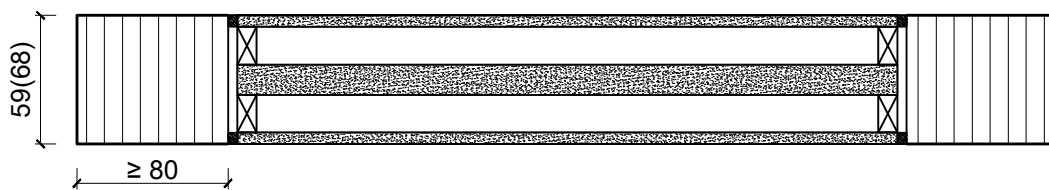

33100 / 33107

10-Sept.-24

1-flg. Schiebetür EI30 Vollbau mit optionalem Glaseinsatz in FST Wandsysteme

Servicetüre

Weitere mögliche Ausführungsvarianten und Multifunktionen auf Anfrage.

1-flg. Schiebetür EI30 Vollbau mit optionalem Glaseinsatz in FST Wandsysteme

Verglasung

Glas mittig
Glasleisten gerade

Glas mittig
Glasleiste einseitig

Plano-Verglasung

Glas bündig
Glasleiste aus Metall

Weitere mögliche Ausführungsvarianten und Multifunktionen auf Anfrage.