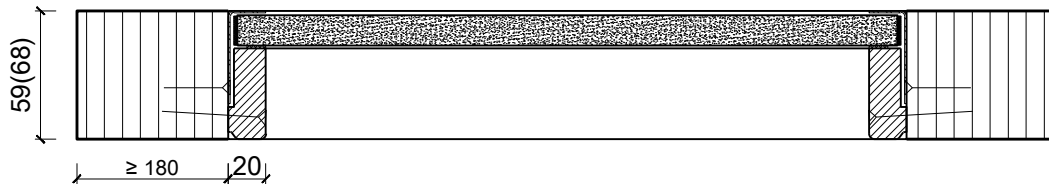

33100 / 33107

10-Sept.-24

1-flg. Schiebetür EI30 Vollbau mit optionalem Glaseinsatz in FST Wandsysteme

Servicetüre

Weitere mögliche Ausführungsvarianten und Multifunktionen auf Anfrage.

1-flg. Schiebetür EI30 Vollbau mit optionalem Glaseinsatz in FST Wandsysteme

Verglasung

Glas mittig
Glasleisten gerade

Glas mittig
Glasleiste einseitig

Plano-Verglasung

Glas bündig
Glasleiste aus Metall

Weitere mögliche Ausführungsvarianten und Multifunktionen auf Anfrage.