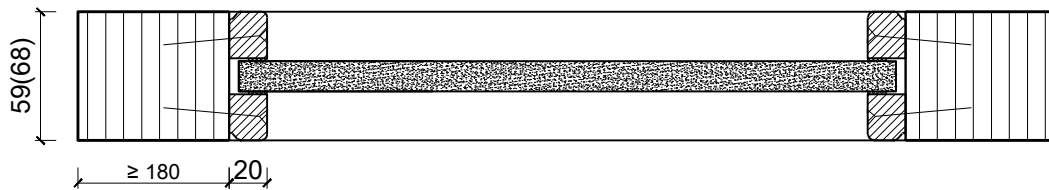

33100 / 33107

10-Sept.-24

1-flg. Schiebetür EI30 Vollbau mit optionalem Glaseinsatz in FST Wandsysteme

Servicetüre

Weitere mögliche Ausführungsvarianten und Multifunktionen auf Anfrage.

1-flg. Schiebetür EI30 Vollbau mit optionalem Glaseinsatz in FST Wandsysteme

Verglasung

Glas mittig
Glasleisten gerade

Glas mittig
Glasleiste einseitig

Plano-Verglasung

Glas bündig
Glasleiste aus Metall

Weitere mögliche Ausführungsvarianten und Multifunktionen auf Anfrage.