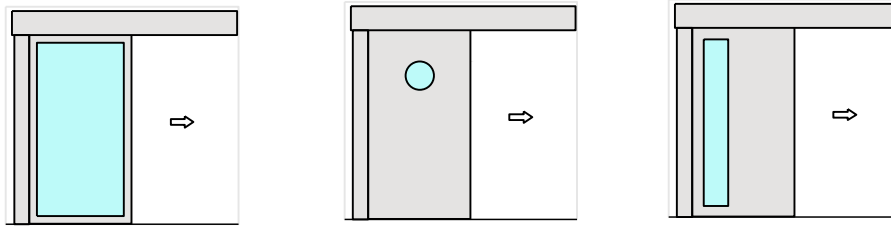

33100 / 33107

10-Sept.-24

1-flg. Schiebetür EI30 Vollbau mit optionalem Glaseinsatz in FST Wandsysteme

Servicetüre

Weitere mögliche Ausführungsvarianten und Multifunktionen auf Anfrage.

1-flg. Schiebetür EI30 Vollbau mit optionalem Glaseinsatz in FST Wandsysteme

Verglasung

Glas mittig
Glasleisten gerade

Glas mittig
Glasleiste einseitig

Plano-Verglasung

Glas bündig
Glasleiste aus Metall

Weitere mögliche Ausführungsvarianten und Multifunktionen auf Anfrage.