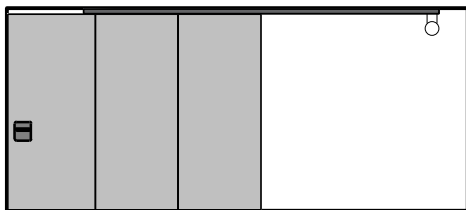

1-flg. Schiebetür EI30 Vollbau mit Klappflügel

1-flg. Schiebetür EI30 Vollbau mit Klappflügel

Übersicht

Beschreibung:

- Feuerhemmende EI30 Klappflügel - Schiebetür

Türblätter:

- Sperrtüren 68 mm

Holzarten für Türblätter:

- Einleimer: Laubhölzer

Montageart:

- Deckenbündig
- Unter der Decke

Holzarten Zargen:

- Laubhölzer

Holzarten und Oberflächen:

- Laubhölzer
- Deckfurniere
- Kunstharzdecklagen
- Roh oder grundiert für Anstrich
- Farblos lackiert oder geölt
- Nach Muster gebeizt und lackiert
- RAL / NCS lackiert oder Sondertöne

Einbau in:

- Massivbauwand
- Leichtbauwand

Verglasung / Füllung:

- Brandschutz- Klargläser
- Brandschutz- Strukturgläser
- Flächenbündige Verglasung

1-flg. Schiebetür EI30 Vollbau mit Klappflügel

Eigenschaften