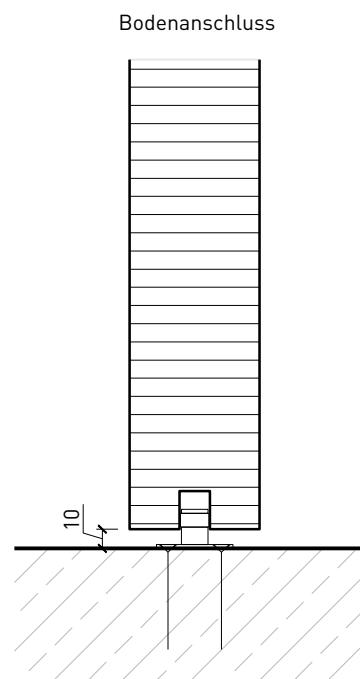

1-flg. Schiebetür EI30 Vollbau mit Klappflügel

1-flg. Schiebetür EI30 Vollbau mit Klappflügel

Übersicht

Beschreibung:

- Feuerhemmende EI30 Klappflügel - Schiebetür

Türblätter:

- Sperrtüren 68 mm

Holzarten für Türblätter:

Weitere mögliche Ausführungsvarianten und Multifunktionen auf Anfrage.

1-flg. Schiebetür EI30 Vollbau mit Klappflügel

Klappflügel-Schiebetür

Klappflügel - Schiebetür mit Türblatt 68 mm

1-flg. Schiebetür EI30 Vollbau mit Klappflügel

Wandanschluss

Weitere mögliche Ausführungsvarianten und Multifunktionen auf Anfrage.

1-flg. Schiebetür EI30 Vollbau mit Klappflügel

Boden- und Deckenanschluss

* Ausführungen untereinander kombinierbar
Weitere mögliche Ausführungsvarianten und Multifunktionen auf Anfrage.