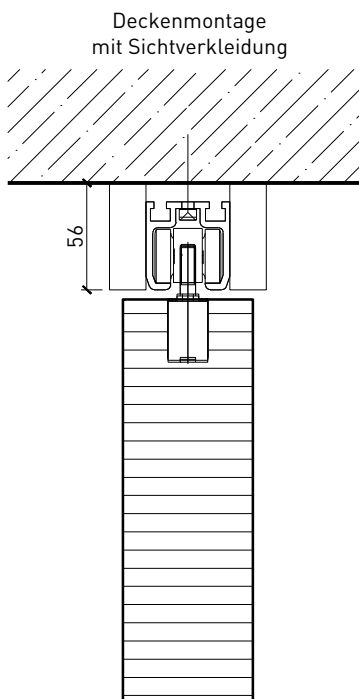

1-flg. Schiebetür EI30 Vollbau mit Klappflügel

Boden- und Deckenanschluss

* Ausführungen untereinander kombinierbar
Weitere mögliche Ausführungsvarianten und Multifunktionen auf Anfrage.