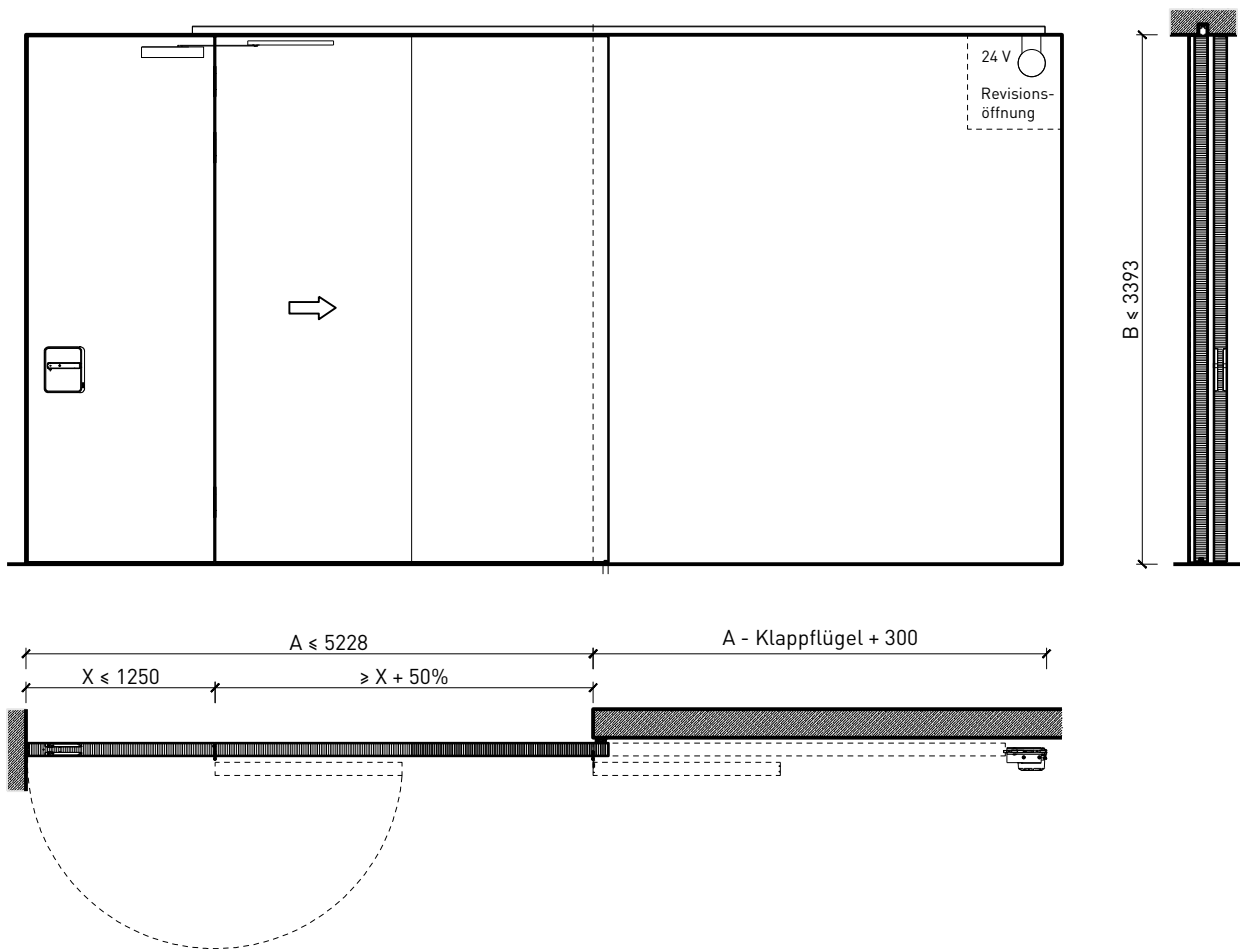

1-flg. Schiebetür EI30 Vollbau mit Klappflügel

1-flg. Schiebetür EI30 Vollbau mit Klappflügel

Übersicht

Beschreibung:

- Feuerhemmende EI30 Klappflügel - Schiebetür

Türblätter:

- Sperrtüren 68 mm

Holzarten für Türblätter: