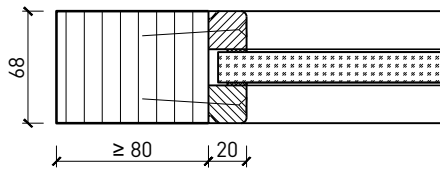

Glas mittig
Glasleisten gerade