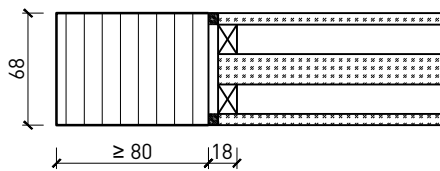

1-flg. Schiebetür EI30 Vollbau mit Klappflügel

Verglasungen für integrierte Drehtür

Glas mittig
Glasleisten gerade

Plano-Verglasung

Weitere mögliche Ausführungsvarianten und Multifunktionen auf Anfrage.