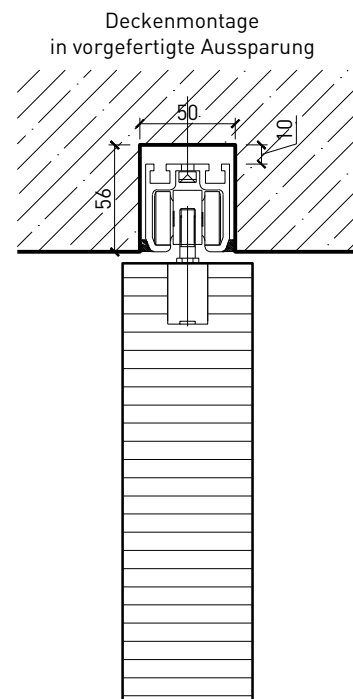

1-flg. Schiebetür EI30 Vollbau mit Klappflügel

Boden- und Deckenanschluss

* Ausführungen untereinander kombinierbar
Weitere mögliche Ausführungsvarianten und Multifunktionen auf Anfrage.