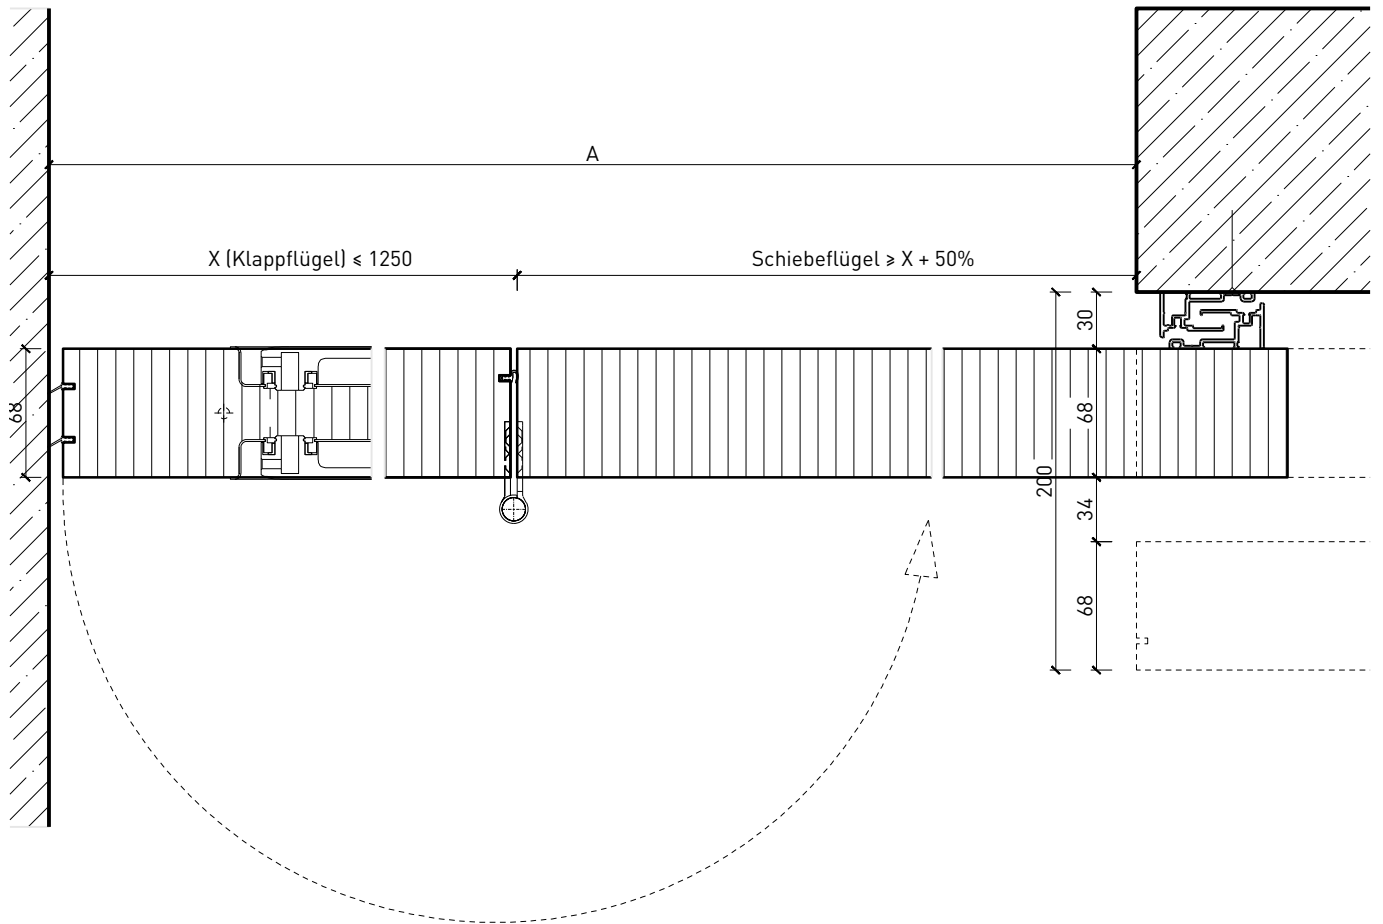

1-flg. Schiebetür EI30 Vollbau mit Klappflügel

Klappflügel-Schiebetür

Klappflügel - Schiebetür mit Türblatt 68 mm