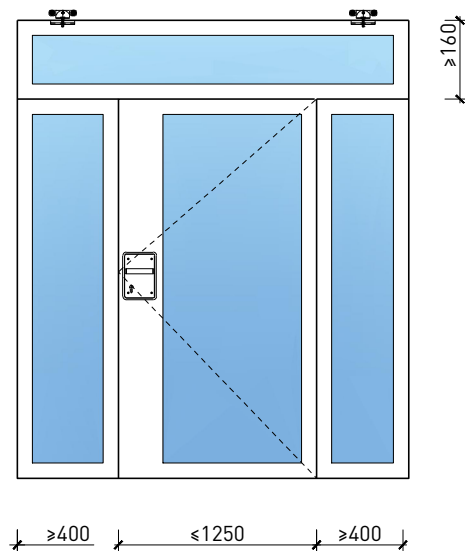

1-flg. Schiebetür EI30 Verglast

Automatikantrieb

Weitere mögliche Ausführungsvarianten und Multifunktionen auf Anfrage.

1-flg. Schiebetür EI30 Verglast

Servicetüre

Weitere mögliche Ausführungsvarianten und Multifunktionen auf Anfrage.

1-flg. Schiebetür EI30 Verglast

Verglasung

Glas mittig
Glasleisten gerade

Glas mittig
Glasleiste einseitig

Plano-Verglasung

Glas bündig
Glasleiste aus Metall

Weitere mögliche Ausführungsvarianten und Multifunktionen auf Anfrage.