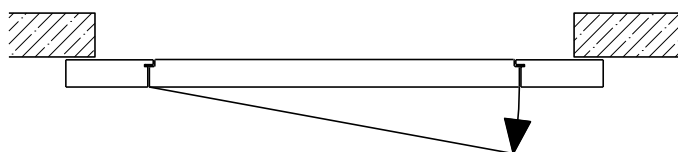

Montageart:

- Deckenbündig
- Unter der Decke
- Auf Wand oder Sturz

Holzarten Zargen:

- Laubhölzer

Einbau in:

- Massivbauwand
- Leichtbauwand

Seitenteile als:

- Verglasung
- Vollwand

1-flg. Schiebetür EI30 Verglast

Manuell mit Schliessfeder

Weitere mögliche Ausführungsvarianten und Multifunktionen auf Anfrage.

1-flg. Schiebetür EI30 Verglast

Manuell Deckenbündig mit Schliessfeder

Weitere mögliche Ausführungsvarianten und Multifunktionen auf Anfrage.

1-flg. Schiebetür EI30 Verglast

Automatikantrieb

Weitere mögliche Ausführungsvarianten und Multifunktionen auf Anfrage.

1-flg. Schiebetür EI30 Verglast

Servicetüre

Weitere mögliche Ausführungsvarianten und Multifunktionen auf Anfrage.

1-flg. Schiebetür EI30 Verglast

Verglasung

Glas mittig
Glasleisten gerade

Glas mittig
Glasleiste einseitig

Plano-Verglasung

Glas bündig
Glasleiste aus Metall

Weitere mögliche Ausführungsvarianten und Multifunktionen auf Anfrage.