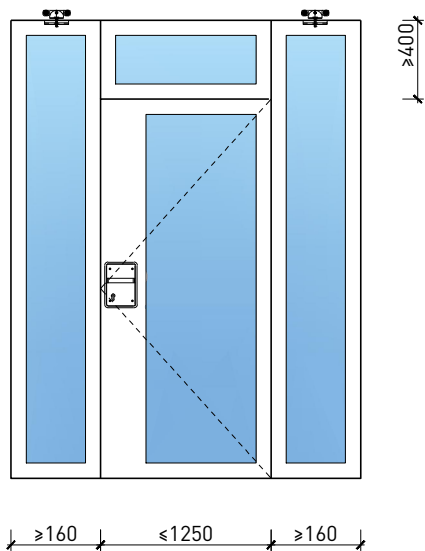

1-flg. Schiebetür EI30 Verglast

Automatikantrieb

Weitere mögliche Ausführungsvarianten und Multifunktionen auf Anfrage.

1-flg. Schiebetür EI30 Verglast

Servicetüre

Weitere mögliche Ausführungsvarianten und Multifunktionen auf Anfrage.

1-flg. Schiebetür EI30 Verglast

Verglasung

Glas mittig
Glasleisten gerade

Glas mittig
Glasleiste einseitig

Plano-Verglasung

Glas bündig
Glasleiste aus Metall

Weitere mögliche Ausführungsvarianten und Multifunktionen auf Anfrage.