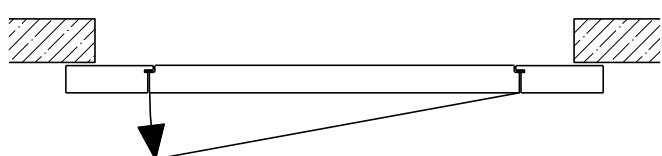

1-flg. Schiebetür EI30 Verglast

Manuell mit Schliessfeder

Weitere mögliche Ausführungsvarianten und Multifunktionen auf Anfrage.

1-flg. Schiebetür EI30 Verglast

Manuell Deckenbündig mit Schliessfeder

Weitere mögliche Ausführungsvarianten und Multifunktionen auf Anfrage.

1-flg. Schiebetür EI30 Verglast

Automatikantrieb

Weitere mögliche Ausführungsvarianten und Multifunktionen auf Anfrage.

1-flg. Schiebetür EI30 Verglast

Servicetüre

Weitere mögliche Ausführungsvarianten und Multifunktionen auf Anfrage.

1-flg. Schiebetür EI30 Verglast

Verglasung

Glas mittig
Glasleisten gerade

Glas mittig
Glasleiste einseitig

Plano-Verglasung

Glas bündig
Glasleiste aus Metall

Weitere mögliche Ausführungsvarianten und Multifunktionen auf Anfrage.