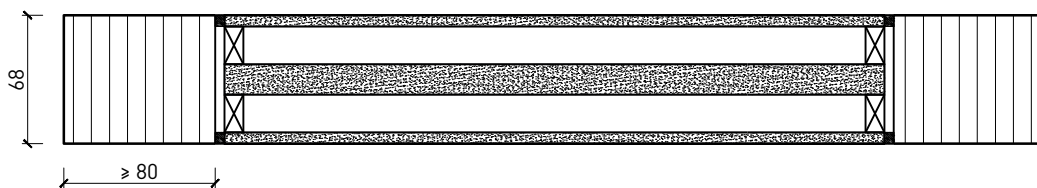

Montageart:

- Deckenbündig
- Unter der Decke
- Auf Wand oder Sturz

Holzarten Zargen:

- Laubhölzer

Einbau in:

- Massivbauwand
- Leichtbauwand

Seitenteile als:

- Verglasung
- Vollwand

1-flg. Schiebetür EI30 Verglast

Verglasung

Glas mittig
Glasleisten gerade

Glas mittig
Glasleiste einseitig

Plano-Verglasung

Glas bündig
Glasleiste aus Metall

Weitere mögliche Ausführungsvarianten und Multifunktionen auf Anfrage.