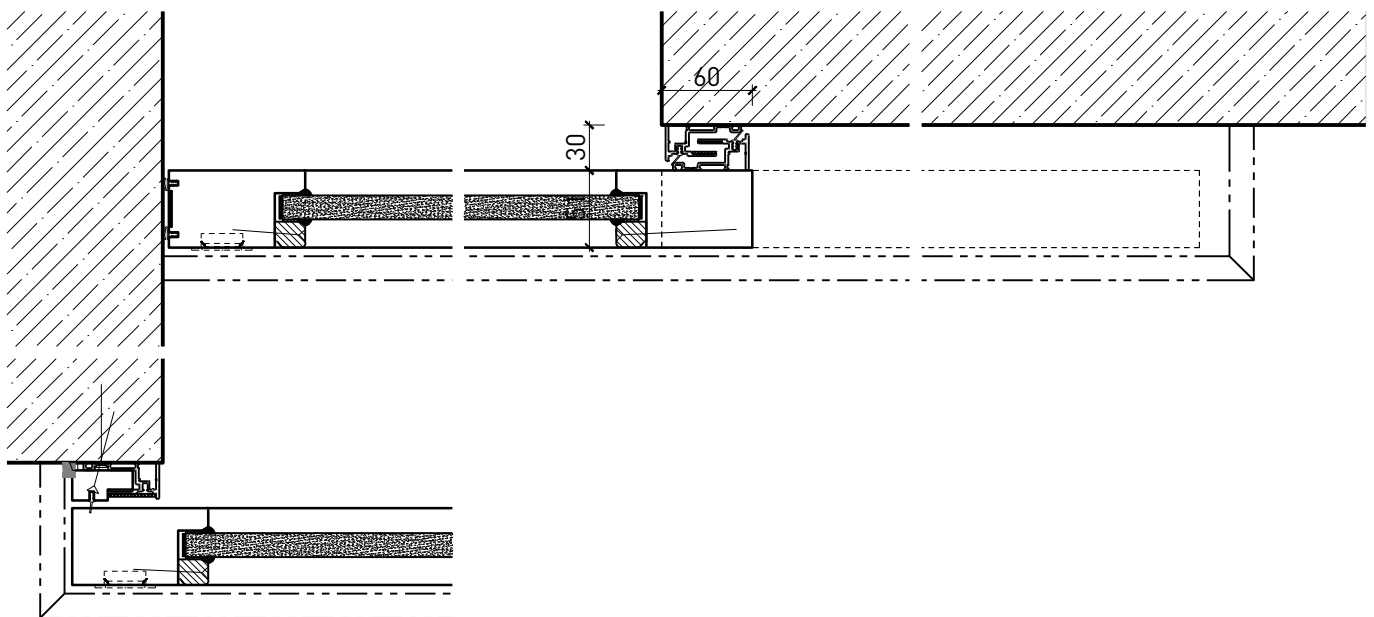

1-flg. Schieber EI30 Verglast

1-flg. Schieber EI30 Verglast

Übersicht

Beschreibung:

- Feuerhemmender EI30 Schieber
- Manuelle Schiebetür
- Automatische Schliessung im Brandfall

Montageart:

- Deckenbündig
- Unter der Decke
- Auf Wand oder Sturz

Verglasung:

- Klargläser, Strukturgläser

1-flg. Schieber EI30 Verglast

Eigenschaften

Eigenschaft		1-flg. Schieber EI30 Verglast	
Funktionen	Brandschutz (EN 1634-1)	EI30	
	Dauerfunktion (EN 1191)	-	
	Rauchschutz (EN 1634-3)	-	
	Schallschutz (EN ISO 10140-2)	-	
	Panik (EN 179)	-	
	Panik (EN 1125)	-	
	Einbruchschutz (EN 1627)	-	
	Durchschusshemmung (EN 1522)	-	
	Klima (EN 12219)	-	
	Feuchtraum (EN 16580)	-	
	Nassraum (EN 16580)	-	
Einbau (Wandaufbau funktionsabhängig)	Leichtbauwand (EN 1363-1)	Ja	
	Massivbauwand (EN 1363-1)	Ja	
	Lignum Wände (STP)	Ja	
	Systemwände (voll/verglast) gem. Zulassung	-	
Holzarten		Laubhölzer	
Sonderformen		-	
Servicetüre	Einbau	-	
Klappflügel	Einbau	-	
Glas / Füllung	Einbau von Glas	Ja	
	Einbau von Füllungen	-	
Antriebe	Manuell	Ja	
	Selbstschliessend	Ja	
	Automatisch	Ja	
dekorative Oberflächen	Metalle (Edelstahl, Stahl, Messing, vollflächig (verklebt) oder in Teilflächen aufgeklebt)	-	
	Glas ≤ 4 mm auf Türflügel geklebt	-	
	brennbare Oberflächenschicht	Ja	
	dekorative Fräsungen	-	

Weitere mögliche Ausführungsvarianten und Multifunktionen auf Anfrage.

1-flg. Schieber EI30 Verglast

Manuell

Weitere mögliche Ausführungsvarianten und Multifunktionen auf Anfrage.

1-flg. Schieber EI30 Verglast