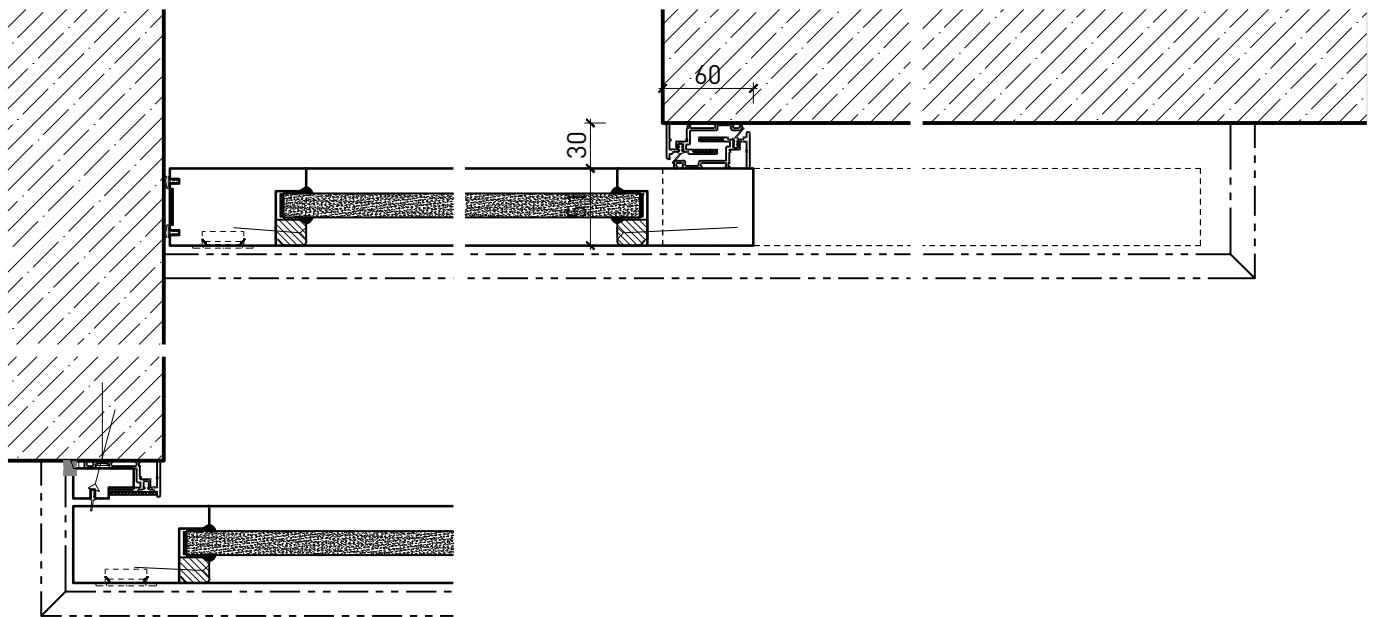

1-flg. Schieber EI30 Verglast

1-flg. Schieber EI30 Verglast

Übersicht

Beschreibung:

- Feuerhemmender EI30 Schieber
- Manuelle Schiebetür
- Automatische Schliessung im Brandfall

Montageart:

- Deckenbündig
- Unter der Decke
- Auf Wand oder Sturz

Verglasung:

- Klargläser, Strukturgläser

1-flg. Schieber EI30 Verglast

Eigenschaften

Eigenschaft		1-flg. Schieber EI30 Verglast	
Funktionen	Brandschutz (EN 1634-1)	EI30	
	Dauerfunktion (EN 1191)	-	
	Rauchschutz (EN 1634-3)	-	
	Schallschutz (EN ISO 10140-2)	-	
	Panik (EN 179)	-	
	Panik (EN 1125)	-	
	Einbruchschutz (EN 1627)	-	
	Durchschusshemmung (EN 1522)	-	
	Klima (EN 12219)	-	
	Feuchtraum (EN 16580)	-	
	Nassraum (EN 16580)	-	
Einbau (Wandaufbau funktionsabhängig)	Leichtbauwand (EN 1363-1)	Ja	
	Massivbauwand (EN 1363-1)	Ja	
	Lignum Wände (STP)	Ja	
	Systemwände (voll/verglast) gem. Zulassung	-	
Holzarten		Laubhölzer	
Sonderformen		-	
Servicetüre	Einbau	-	
Klappflügel	Einbau	-	
Glas / Füllung	Einbau von Glas	Ja	
	Einbau von Füllungen	-	
Antriebe	Manuell	Ja	
	Selbstschliessend	Ja	
	Automatisch	Ja	
dekorative Oberflächen	Metalle (Edelstahl, Stahl, Messing, vollflächig (verklebt) oder in Teilflächen aufgeklebt)	-	
	Glas ≤ 4 mm auf Türflügel geklebt	-	
	brennbare Oberflächenschicht	Ja	
	dekorative Fräsungen	-	

Weitere mögliche Ausführungsvarianten und Multifunktionen auf Anfrage.

1-flg. Schieber EI30 Verglast

Manuell

Weitere mögliche Ausführungsvarianten und Multifunktionen auf Anfrage.

1-flg. Schieber EI30 Verglast