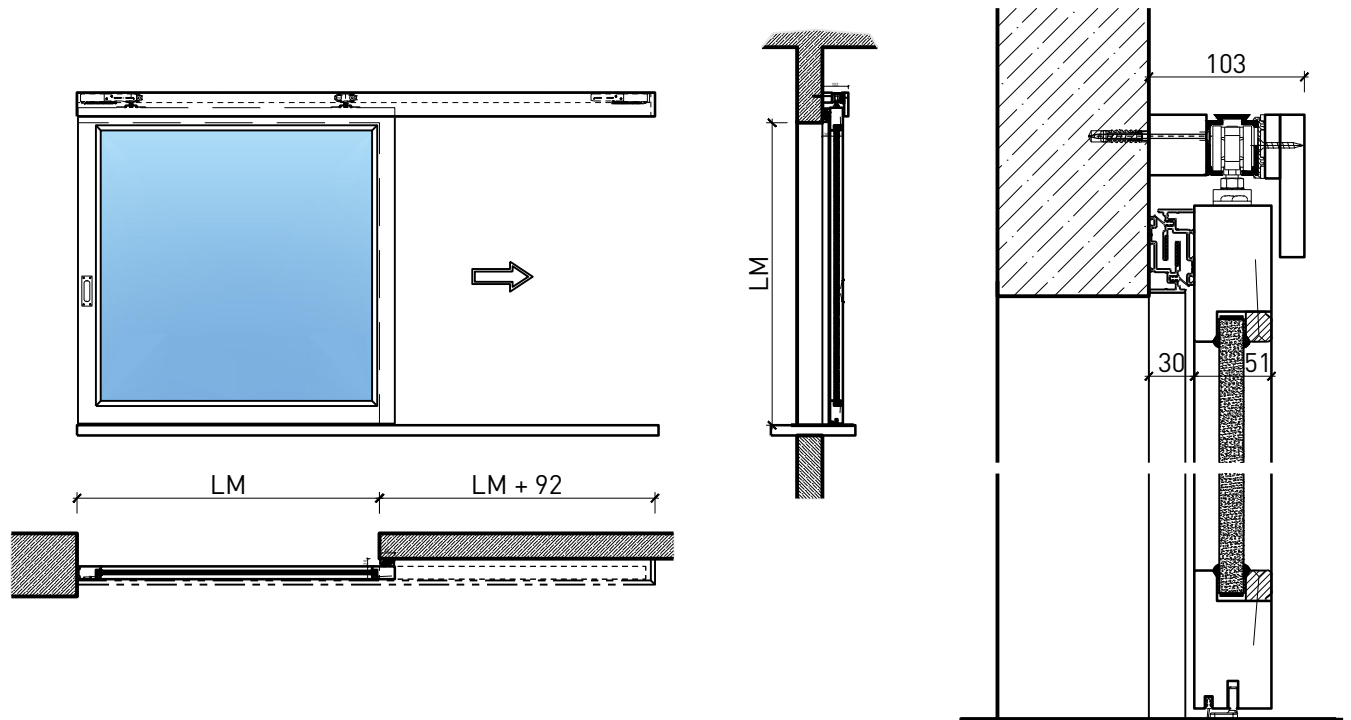

1-flg. Schieber EI30 Verglast

1-flg. Schieber EI30 Verglast

Übersicht

Beschreibung:

- Feuerhemmender EI30 Schieber
- Manuelle Schiebetür
- Automatische Schliessung im Brandfall

Montageart:

- Deckenbündig
- Unter der Decke
- Auf Wand oder Sturz

Verglasung:

- Klargläser, Strukturgläser

1-flg. Schieber EI30 Verglast

Eigenschaften

Eigenschaft		1-flg. Schieber EI30 Verglast	
Funktionen	Brandschutz (EN 1634-1)	EI30	
	Dauerfunktion (EN 1191)	-	
	Rauchschutz (EN 1634-3)	-	
	Schallschutz (EN ISO 10140-2)	-	
	Panik (EN 179)	-	
	Panik (EN 1125)	-	
	Einbruchschutz (EN 1627)	-	
	Durchschusshemmung (EN 1522)	-	
	Klima (EN 12219)	-	
	Feuchtraum (EN 16580)	-	
	Nassraum (EN 16580)	-	
Einbau (Wandaufbau funktionsabhängig)	Leichtbauwand (EN 1363-1)	Ja	
	Massivbauwand (EN 1363-1)	Ja	
	Lignum Wände (STP)	Ja	
	Systemwände (voll/verglast) gem. Zulassung	-	
Holzarten		Laubhölzer	
Sonderformen		-	
Servicetüre	Einbau	-	
Klappflügel	Einbau	-	
Glas / Füllung	Einbau von Glas	Ja	
	Einbau von Füllungen	-	
Antriebe	Manuell	Ja	
	Selbstschliessend	Ja	
	Automatisch	Ja	
dekorative Oberflächen	Metalle (Edelstahl, Stahl, Messing, vollflächig (verklebt) oder in Teilflächen aufgeklebt)	-	
	Glas ≤ 4 mm auf Türflügel geklebt	-	
	brennbare Oberflächenschicht	Ja	
	dekorative Fräsungen	-	

Weitere mögliche Ausführungsvarianten und Multifunktionen auf Anfrage.

1-flg. Schieber EI30 Verglast

Manuell

Weitere mögliche Ausführungsvarianten und Multifunktionen auf Anfrage.

1-flg. Schieber EI30 Verglast