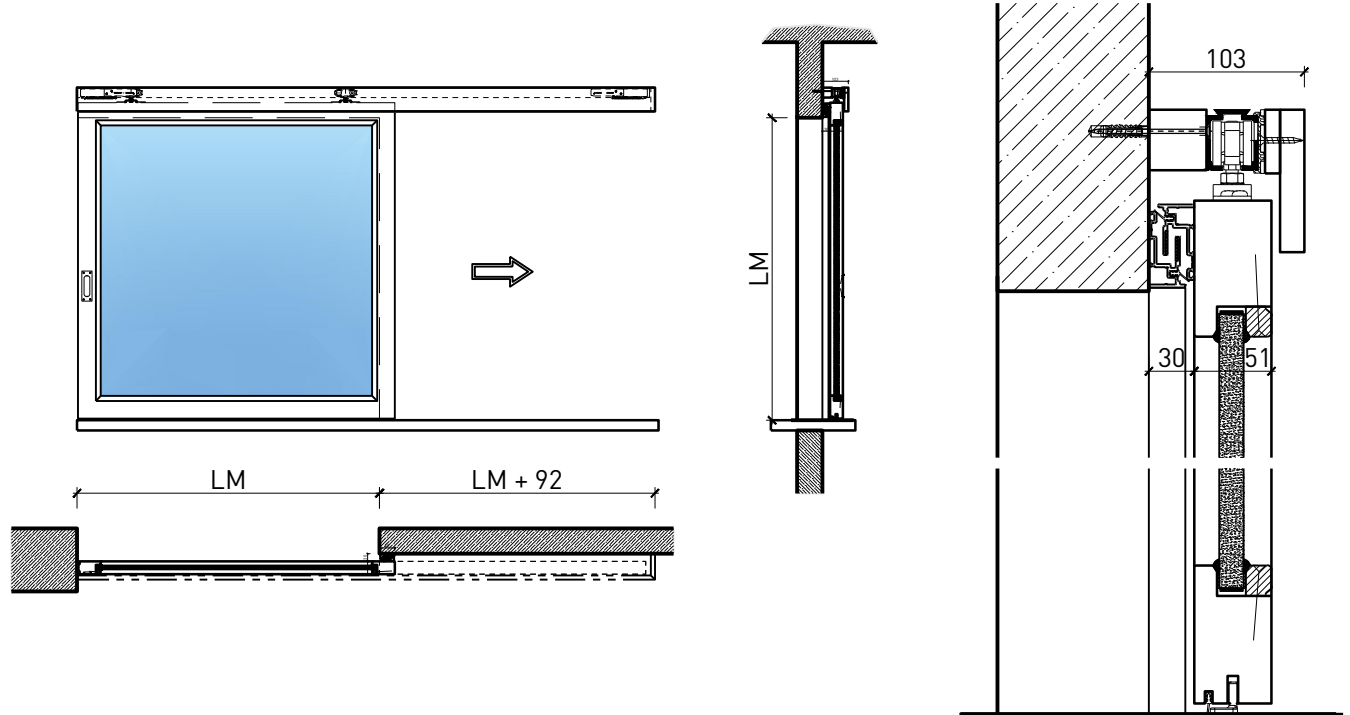

1-flg. Schieber EI30 Verglast

1-flg. Schieber EI30 Verglast

Übersicht

Beschreibung:

- Feuerhemmender EI30 Schieber
- Manuelle Schiebetür
- Automatische Schliessung im Brandfall

Montageart:

- Deckenbündig
- Unter der Decke
- Auf Wand oder Sturz

Verglasung:

- Klargläser, Strukturgläser

1-flg. Schieber EI30 Verglast

Eigenschaften

Eigenschaft		1-flg. Schieber EI30 Verglast	
Funktionen	Brandschutz (EN 1634-1)	EI30	
	Dauerfunktion (EN 1191)	-	
	Rauchschutz (EN 1634-3)	-	
	Schallschutz (EN ISO 10140-2)	-	
	Panik (EN 179)	-	
	Panik (EN 1125)	-	
	Einbruchschutz (EN 1627)	-	
	Durchschusshemmung (EN 1522)	-	
	Klima (EN 12219)	-	
	Feuchtraum (EN 16580)	-	
	Nassraum (EN 16580)	-	
Einbau (Wandaufbau funktionsabhängig)	Leichtbauwand (EN 1363-1)	Ja	
	Massivbauwand (EN 1363-1)	Ja	
	Lignum Wände (STP)	Ja	
	Systemwände (voll/verglast) gem. Zulassung	-	
Holzarten		Laubhölzer	
Sonderformen		-	
Servicetüre	Einbau	-	
Klappflügel	Einbau	-	
Glas / Füllung	Einbau von Glas	Ja	
	Einbau von Füllungen	-	
Antriebe	Manuell	Ja	
	Selbstschliessend	Ja	
	Automatisch	Ja	
dekorative Oberflächen	Metalle (Edelstahl, Stahl, Messing, vollflächig (verklebt) oder in Teilflächen aufgeklebt)	-	
	Glas ≤ 4 mm auf Türflügel geklebt	-	
	brennbare Oberflächenschicht	Ja	
	dekorative Fräsungen	-	

Weitere mögliche Ausführungsvarianten und Multifunktionen auf Anfrage.

1-flg. Schieber EI30 Verglast

Manuell

Weitere mögliche Ausführungsvarianten und Multifunktionen auf Anfrage.

1-flg. Schieber EI30 Verglast