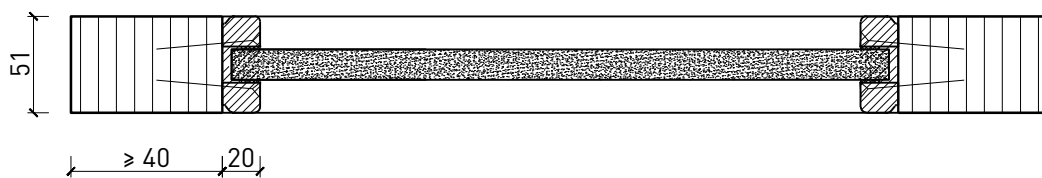

1-flg. Schieber EI30 Verglast

1-flg. Schieber EI30 Verglast

Übersicht

Beschreibung:

- Feuerhemmender EI30 Schieber
- Manuelle Schiebetür
- Automatische Schliessung im Brandfall

Montageart:

- Deckenbündig
- Unter der Decke
- Auf Wand oder Sturz

Weitere mögliche Ausführungsvarianten und Multifunktionen auf Anfrage.

1-flg. Schieber EI30 Verglast

Manuell

Weitere mögliche Ausführungsvarianten und Multifunktionen auf Anfrage.

1-flg. Schieber EI30 Verglast

Manuell mit Hilfsmotor

Weitere mögliche Ausführungsvarianten und Multifunktionen auf Anfrage.

1-flg. Schieber EI30 Verglast

Verglasung

Glas mittig
Glasleiste einseitig

Glas mittig
Glasleisten gerade

Weitere mögliche Ausführungsvarianten und Multifunktionen auf Anfrage.