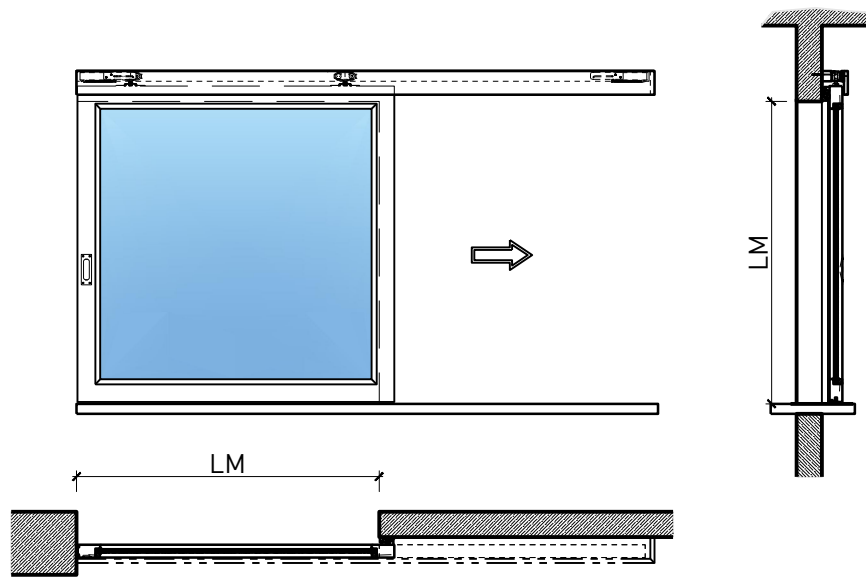

1-flg. Schieber EI30 Verglast

1-flg. Schieber EI30 Verglast

Übersicht

Beschreibung:

- Feuerhemmender EI30 Schieber
- Manuelle Schiebetür
- Automatische Schliessung im Brandfall

Montageart:

- Deckenbündig
- Unter der Decke
- Auf Wand oder Sturz

Einbau in:

- Massivbauwand
- Leichtbauwand

Holzarten Zargen:

- Laubhölzer

Türblätter:

- Rahmentüren 51 mm

Holzarten für Türblätter:

- Laubhölzer