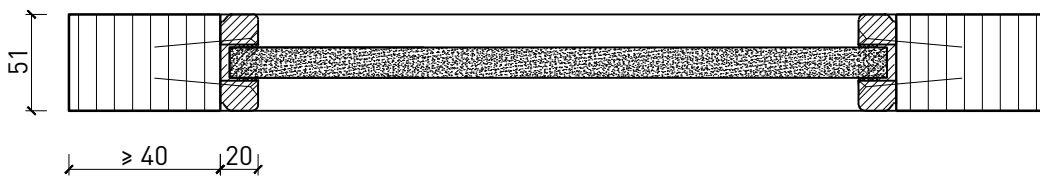

1-flg. Schieber EI30 Verglast

1-flg. Schieber EI30 Verglast

Übersicht

Beschreibung:

- Feuerhemmender EI30 Schieber
- Manuelle Schiebetür
- Automatische Schliessung im Brandfall

Montageart:

- Deckenbündig
- Unter der Decke
- Auf Wand oder Sturz

Weitere mögliche Ausführungsvarianten und Multifunktionen auf Anfrage.

1-flg. Schieber EI30 Verglast

Manuell

Weitere mögliche Ausführungsvarianten und Multifunktionen auf Anfrage.

1-flg. Schieber EI30 Verglast

Manuell mit Hilfsmotor

Weitere mögliche Ausführungsvarianten und Multifunktionen auf Anfrage.

1-flg. Schieber EI30 Verglast

Verglasung

Glas mittig
Glasleiste einseitig

Glas mittig
Glasleisten gerade

Weitere mögliche Ausführungsvarianten und Multifunktionen auf Anfrage.