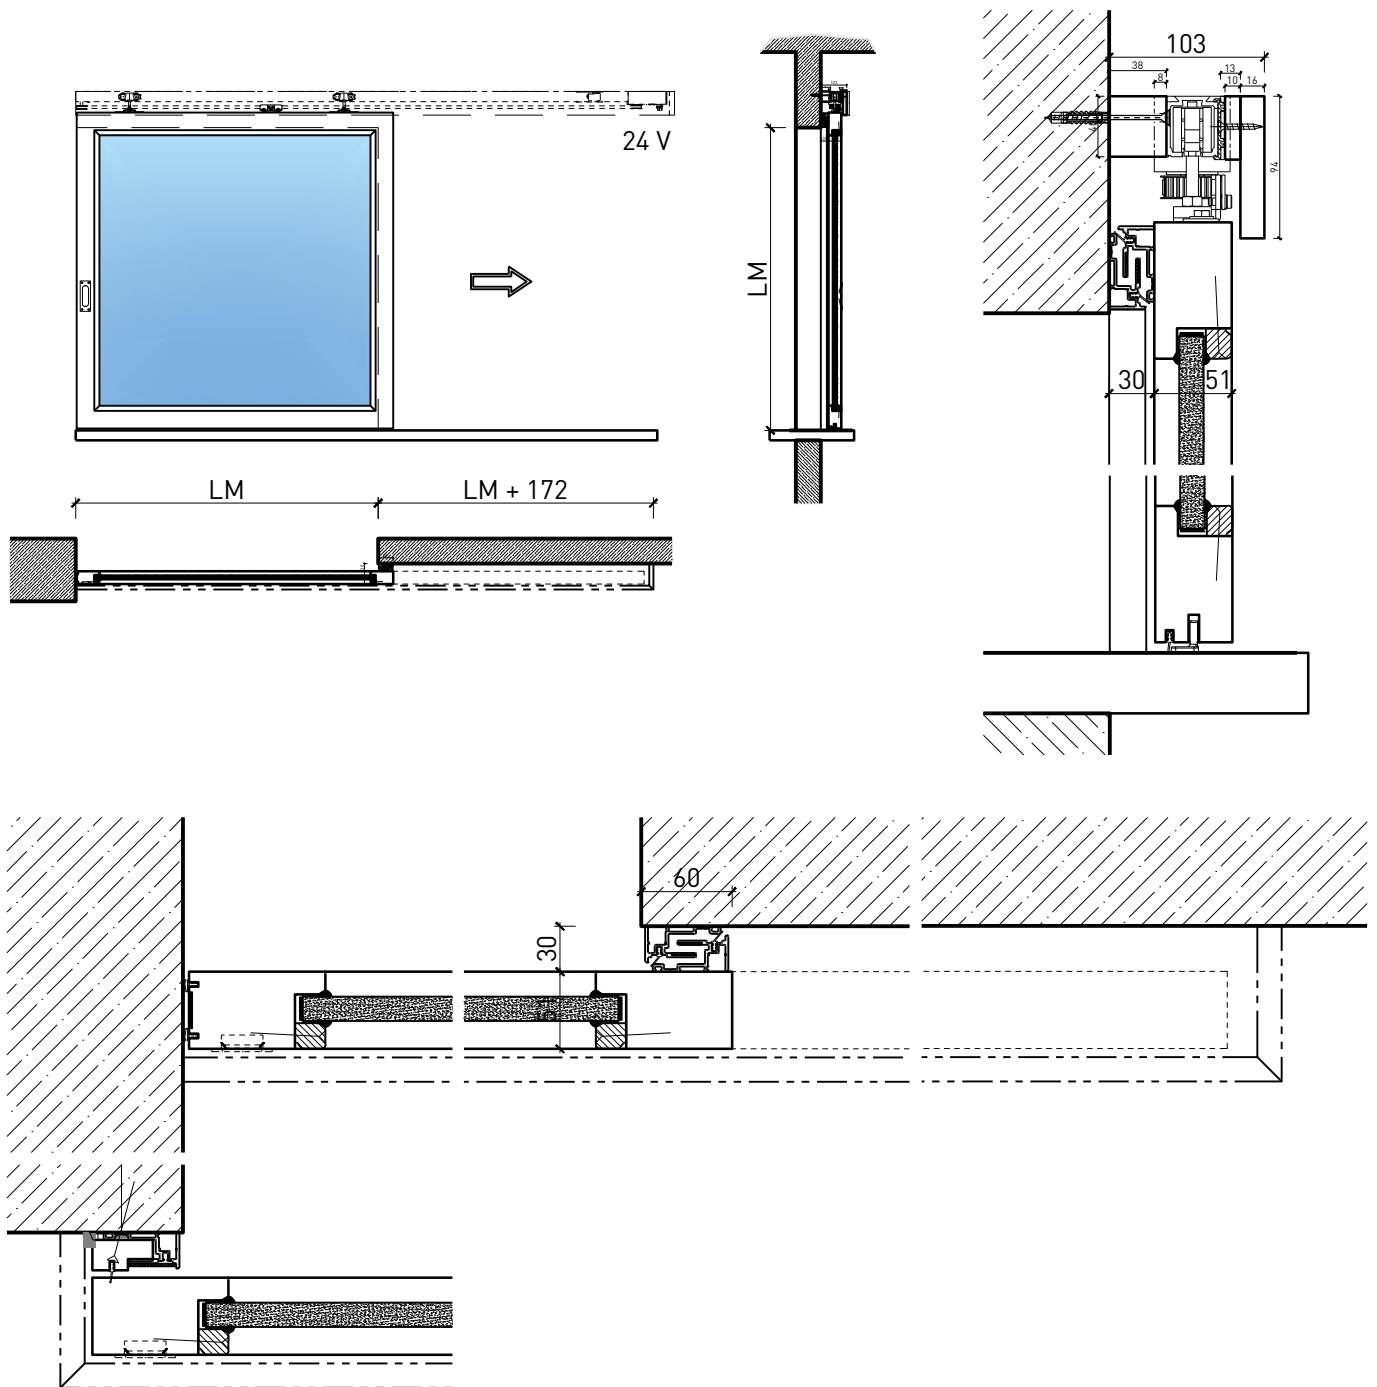

1-flg. Schieber EI30 Verglast

1-flg. Schieber EI30 Verglast

Übersicht

Beschreibung:

- Feuerhemmender EI30 Schieber
- Manuelle Schiebetür
- Automatische Schliessung im Brandfall

Montageart:

- Deckenbündig
- Unter der Decke
- Auf Wand oder Sturz

Weitere mögliche Ausführungsvarianten und Multifunktionen auf Anfrage.

1-flg. Schieber EI30 Verglast

Manuell

Weitere mögliche Ausführungsvarianten und Multifunktionen auf Anfrage.

1-flg. Schieber EI30 Verglast

Manuell mit Hilfsmotor

Weitere mögliche Ausführungsvarianten und Multifunktionen auf Anfrage.

1-flg. Schieber EI30 Verglast

Verglasung

Glas mittig
Glasleiste einseitig

Glas mittig
Glasleisten gerade

Weitere mögliche Ausführungsvarianten und Multifunktionen auf Anfrage.