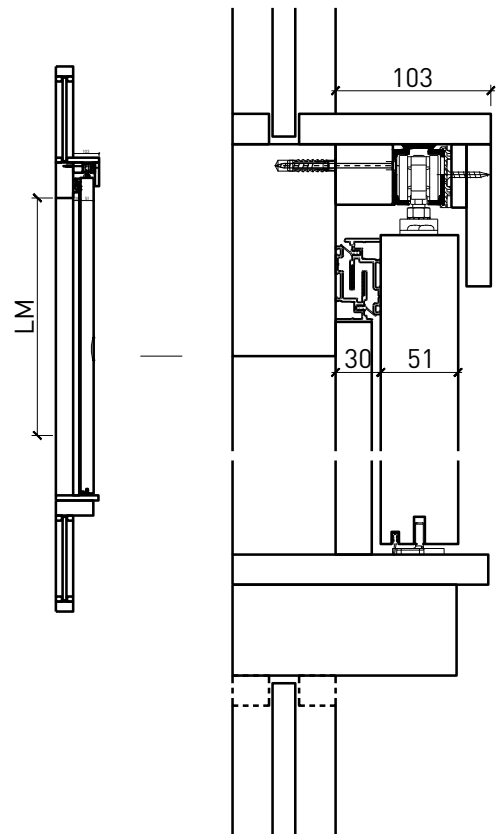

1-flg. Schieber EI30 Verglast in FST Wandsysteme

Manuell

Weitere mögliche Ausführungsvarianten und Multifunktionen auf Anfrage.