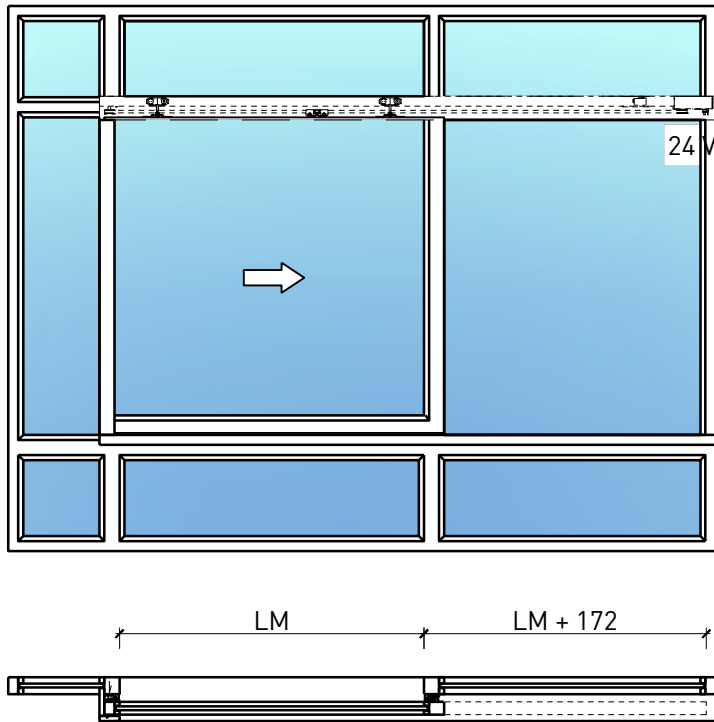

Montageart:

- Deckenbündig
- Unter der Decke
- Auf Wand oder Sturz

Einbau in:

- Verglasungen EI30, EI60, EI90
- Vollwände EI30, EI60, EI90

Holzarten Zargen:

- Laubhölzer

Türblätter:

- Rahmentüren 51 mm

Weitere mögliche Ausführungsvarianten und Multifunktionen auf Anfrage.

1-flg. Schieber EI30 Verglast in FST Wandsysteme

Manuell

Weitere mögliche Ausführungsvarianten und Multifunktionen auf Anfrage.

1-flg. Schieber EI30 Verglast in FST Wandsysteme

Manuell mit Hilfsmotor

Weitere mögliche Ausführungsvarianten und Multifunktionen auf Anfrage.

1-flg. Schieber EI30 Verglast

in FST Wandsysteme

Verglasung

Glas mittig
Glasleiste einseitig

Glas mittig
Glasleisten gerade