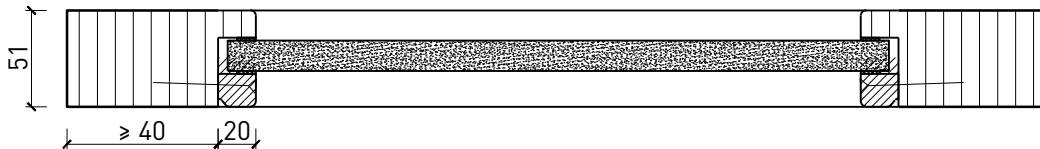

Montageart:

- Deckenbündig
- Unter der Decke
- Auf Wand oder Sturz

Einbau in:

- Verglasungen EI30, EI60, EI90
- Vollwände EI30, EI60, EI90

Holzarten Zargen:

- Laubhölzer

Türblätter:

- Rahmentüren 51 mm

Weitere mögliche Ausführungsvarianten und Multifunktionen auf Anfrage.

1-flg. Schieber EI30 Verglast in FST Wandsysteme

Manuell

Weitere mögliche Ausführungsvarianten und Multifunktionen auf Anfrage.

1-flg. Schieber EI30 Verglast in FST Wandsysteme

Manuell mit Hilfsmotor

Weitere mögliche Ausführungsvarianten und Multifunktionen auf Anfrage.

1-flg. Schieber EI30 Verglast

in FST Wandsysteme

Verglasung

Glas mittig
Glasleiste einseitig

Glas mittig
Glasleisten gerade