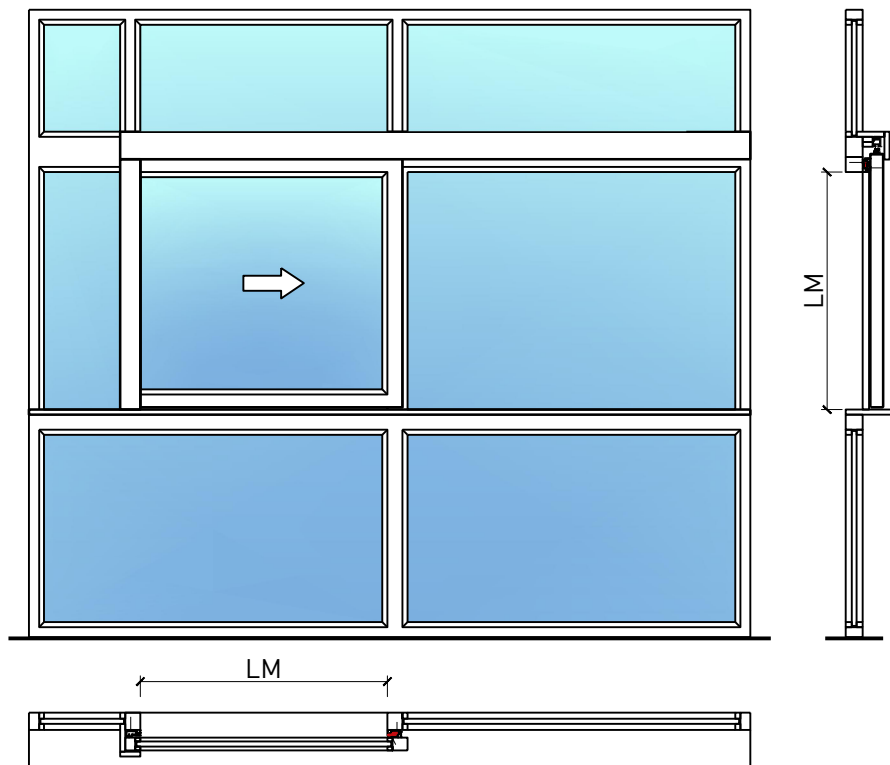

1-flg. Schieber EI30 Verglast in FST Wandsysteme

1-flg. Schieber EI30 Verglast in FST Wandsysteme

Übersicht

Beschreibung:

- Feuerhemmender EI30 Schieber
- Manuelle Schiebetür
- Automatische Schliessung im Brandfall

Montageart:

- Deckenbündig
- Unter der Decke
- Auf Wand oder Sturz

Einbau in:

- Verglasungen EI30, EI60, EI90
- Vollwände EI30, EI60, EI90

Holzarten Zargen:

- Laubhölzer

Türblätter:

- Rahmentüren 51 mm

Verglasung:

- Klargläser, Strukturgläser

1-flg. Schieber EI30 Verglast in FST Wandsysteme

Eigenschaften

Eigenschaft		1-flg. Schieber EI30 Verglast in FST Wandsysteme	
Funktionen	Brandschutz (EN 1634-1)	EI30	
	Dauerfunktion (EN 1191)	-	
	Rauchschutz (EN 1634-3)	-	
	Schallschutz (EN ISO 10140-2)	-	
	Panik (EN 179)	-	
	Panik (EN 1125)	-	
	Einbruchschutz (EN 1627)	-	
	Durchschusshemmung (EN 1522)	-	
	Klima (EN 12219)	-	
	Feuchtraum (EN 16580)	-	
	Nassraum (EN 16580)	-	
Einbau (Wandaufbau funktionsabhängig)	Leichtbauwand (EN 1363-1)	-	
	Massivbauwand (EN 1363-1)	-	
	Lignum Wände (STP)	-	
	Systemwände (voll/verglast) gem. Zulassung	Ja	
Holzarten		Laubhölzer	
Sonderformen		-	
Servicetüre	Einbau	-	
Klappflügel	Einbau	-	
Glas / Füllung	Einbau von Glas	Ja	
	Einbau von Füllungen	-	
Antriebe	Manuell	Ja	
	Selbstschliessend	Ja	
	Automatisch	Ja	
dekorative Oberflächen	Metalle (Edelstahl, Stahl, Messing, vollflächig (verklebt) oder in Teilflächen aufgeklebt)	-	
	Glas ≤ 4 mm auf Türflügel geklebt	-	
	brennbare Oberflächenschicht	Ja	
	dekorative Fräsungen	-	