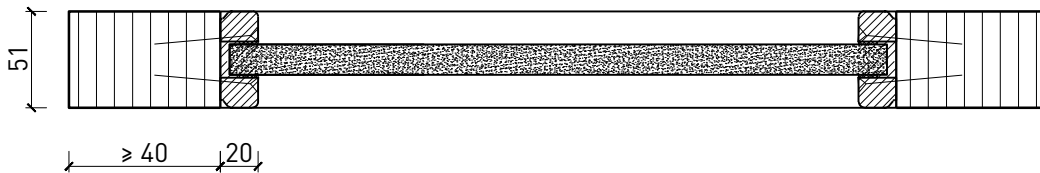

Montageart:

- Deckenbündig
- Unter der Decke
- Auf Wand oder Sturz

Einbau in:

- Verglasungen EI30, EI60, EI90
- Vollwände EI30, EI60, EI90

Holzarten Zargen:

- Laubhölzer

Türblätter:

- Rahmentüren 51 mm

Weitere mögliche Ausführungsvarianten und Multifunktionen auf Anfrage.

1-flg. Schieber EI30 Verglast in FST Wandsysteme

Manuell

Weitere mögliche Ausführungsvarianten und Multifunktionen auf Anfrage.

1-flg. Schieber EI30 Verglast in FST Wandsysteme

Manuell mit Hilfsmotor

Weitere mögliche Ausführungsvarianten und Multifunktionen auf Anfrage.

1-flg. Schieber EI30 Verglast

in FST Wandsysteme

Verglasung

Glas mittig
Glasleiste einseitig

Glas mittig
Glasleisten gerade