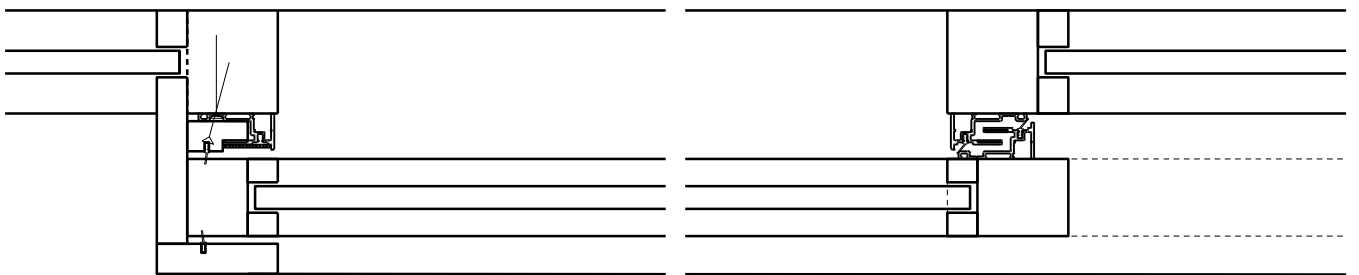

Weitere mögliche Ausführungsvarianten und Multifunktionen auf Anfrage.

1-flg. Schieber EI30 Verglast in FST Wandsysteme

Manuell

Weitere mögliche Ausführungsvarianten und Multifunktionen auf Anfrage.

1-flg. Schieber EI30 Verglast in FST Wandsysteme

Manuell mit Hilfsmotor

Weitere mögliche Ausführungsvarianten und Multifunktionen auf Anfrage.

1-flg. Schieber EI30 Verglast

in FST Wandsysteme

Verglasung

Glas mittig
Glasleiste einseitig

Glas mittig
Glasleisten gerade