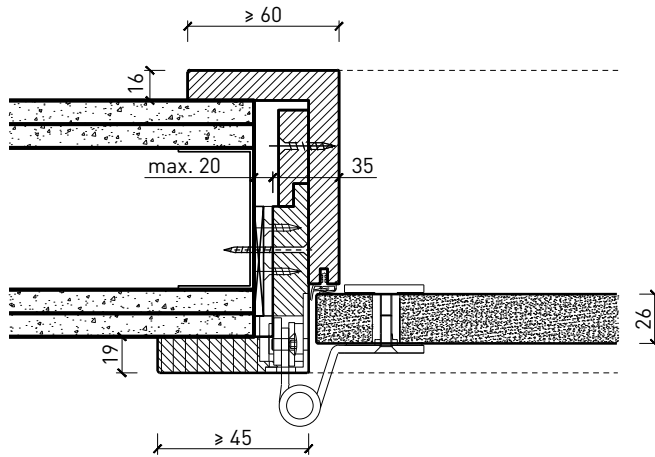

Einbau in:

- Massivbauwand
- Leichtbauwand

Holzarten Zargen:

- Laubhölzer

Türblätter:

- Ganzglastüre 26 mm

1-flg. Türe EI30 Ganzglas

Eigenschaften

Eigenschaft		1-flg. Türe EI30 Ganzglas	
Funktionen	Brandschutz (EN 1634-1)	EI30	
	Dauerfunktion (EN 1191)	C5	
	Rauchschutz (EN 1634-3)	S200	
	Schallschutz (EN ISO 10140-2)	bis Rw 38 dB	
	Panik (EN 179)	Ja	
	Panik (EN 1125)	Ja	
	Einbruchschutz (EN 1627)	-	
	Durchschusshemmung (EN 1522)	-	
	Klima (EN 12219)	-	
	Feuchtraum (EN 16580)	-	
	Nassraum (EN 16580)	-	
Einbau (Wandaufbau funktionsabhängig)	Leichtbauwand (EN 1363-1)	Ja	
	Massivbauwand (EN 1363-1)	Ja	
	Lignum Wände (STP)	-	
	Systemwände (voll/verglast) gem. Zulassung	-	
Holzarten		Laubhölzer	
Sonderformen		-	
Servicetüre	Einbau	-	
Glas / Füllung	Einbau von Glas	-	
	Einbau von Füllungen	-	
Bänder	Objekband	Ja	
	verdeckt liegendes Band	-	
Türschliesser	offen	Ja	
	verdeckt liegender Türschliesser	-	
dekorative Oberflächen	Metalle (Edelstahl, Stahl, Messing, vollflächig (verklebt) oder in Teilflächen aufgeklebt)	-	
	Glas ≤ 4 mm auf Türflügel geklebt	-	
	brennbare Oberflächenschicht	Ja	
	dekorative Fräsungen	-	

Weitere mögliche Ausführungsvarianten und Multifunktionen auf Anfrage.

1-flg. Türe EI30 Ganzglas

Rahmen und Zargen

Ganzglastür 26 mm, stumpf einschlagend in Holzfutter

Ganzglastür 26 mm, stumpf einschlagend in Holzblockrahmen