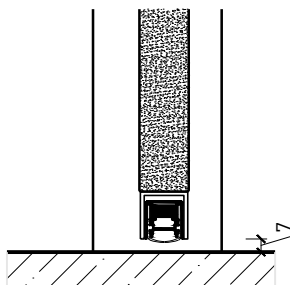

Einbau in:

- Massivbauwand
- Leichtbauwand

Holzarten Zargen:

- Laubhölzer

Türblätter:

- Ganzglastüre 26 mm

1-flg. Türe EI30 Ganzglas

Eigenschaften

Weitere mögliche Ausführungsvarianten und Multifunktionen auf Anfrage.

1-flg. Türe EI30 Ganzglas

Rahmen und Zargen

Ganzglastür 26 mm, stumpf einschlagend in Holzfutter

Ganzglastür 26 mm, stumpf einschlagend in Holzblockrahmen

Ganzglastür 26 mm, stumpf einschlagend in Stahlfassungszarge

Weitere mögliche Ausführungsvarianten und Multifunktionen auf Anfrage.

Türschliesser aufgesetzt

Anschlagwinkel 40x30

Streiftüre

Anschlagwinkel mit Dichtung 40x30