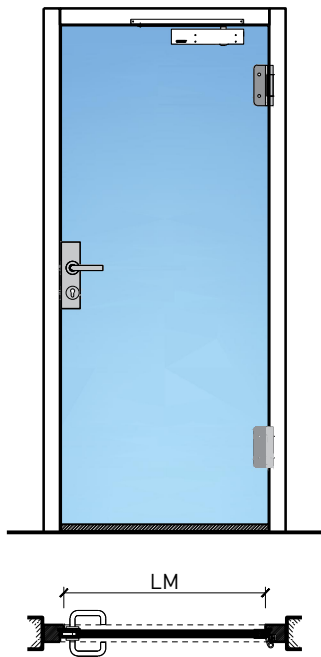

1-flg. Türe EI30 Ganzglas

1-flg. Türe EI30 Ganzglas

Übersicht

Zargenarten

Beschreibung:

- Feuerhemmende EI30 Drehtür
- Rauchschutz S_{200}
- Schallschutz bis R_w 38 dB

Zargen:

- Blockfutterzarge
- Blockzarge / Blendrahmen
- Holzumfassungzarge
- Stahlzargen

Einbau in:

- Massivbauwand
- Leichtbauwand

Holzarten Zargen:

- Laubhölzer

Türblätter:

- Ganzglastüre 26 mm

1-flg. Türe EI30 Ganzglas

Eigenschaften

Eigenschaft		1-flg. Türe EI30 Ganzglas	
Funktionen	Brandschutz (EN 1634-1)	EI30	
	Dauerfunktion (EN 1191)	C5	
	Rauchschutz (EN 1634-3)	S200	
	Schallschutz (EN ISO 10140-2)	bis Rw 38 dB	
	Panik (EN 179)	Ja	
	Panik (EN 1125)	Ja	
	Einbruchschutz (EN 1627)	-	
	Durchschusshemmung (EN 1522)	-	
	Klima (EN 12219)	-	
	Feuchtraum (EN 16580)	-	
	Nassraum (EN 16580)	-	
Einbau (Wandaufbau funktionsabhängig)	Leichtbauwand (EN 1363-1)	Ja	
	Massivbauwand (EN 1363-1)	Ja	
	Lignum Wände (STP)	-	
	Systemwände (voll/verglast) gem. Zulassung	-	
Holzarten		Laubhölzer	
Sonderformen		-	
Servicetüre	Einbau	-	
Glas / Füllung	Einbau von Glas	-	
	Einbau von Füllungen	-	
Bänder	Objekband	Ja	
	verdeckt liegendes Band	-	
Türschliesser	offen	Ja	
	verdeckt liegender Türschliesser	-	
dekorative Oberflächen	Metalle (Edelstahl, Stahl, Messing, vollflächig (verklebt) oder in Teilflächen aufgeklebt)	-	
	Glas ≤ 4 mm auf Türflügel geklebt	-	
	brennbare Oberflächenschicht	Ja	
	dekorative Fräsungen	-	

Weitere mögliche Ausführungsvarianten und Multifunktionen auf Anfrage.

1-flg. Türe EI30 Ganzglas

Rahmen und Zargen

Ganzglastür 26 mm, stumpf einschlagend in Holzfutter

Ganzglastür 26 mm, stumpf einschlagend in Holzblockrahmen