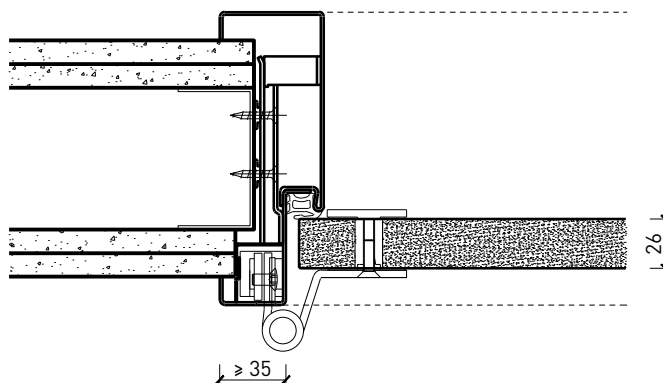

Weitere mögliche Ausführungsvarianten und Multifunktionen auf Anfrage.

1-flg. Türe EI30 Ganzglas

Rahmen und Zargen

Ganzglastür 26 mm, stumpf einschlagend in Holzfutter

Ganzglastür 26 mm, stumpf einschlagend in Holzblockrahmen

Ganzglastür 26 mm, stumpf einschlagend in Stahlfassungszarge

Weitere mögliche Ausführungsvarianten und Multifunktionen auf Anfrage.

Türschliesser aufgesetzt

Anschlagwinkel 40x30

Streiftüre

Anschlagwinkel mit Dichtung 40x30