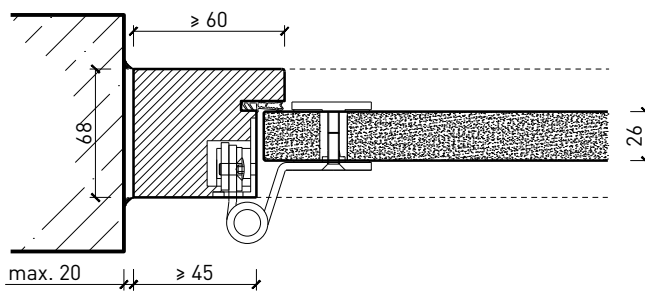

Weitere mögliche Ausführungsvarianten und Multifunktionen auf Anfrage.

1-flg. Türe EI30 Ganzglas

Rahmen und Zargen

Ganzglastür 26 mm, stumpf einschlagend in Holzfutter

Ganzglastür 26 mm, stumpf einschlagend in Holzblockrahmen

Ganzglastür 26 mm, stumpf einschlagend in Stahlfassungszarge

Weitere mögliche Ausführungsvarianten und Multifunktionen auf Anfrage.

Türschliesser aufgesetzt

Anschlagwinkel 40x30

Streiftüre

Anschlagwinkel mit Dichtung 40x30