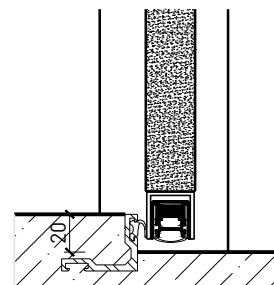

Weitere mögliche Ausführungsvarianten und Multifunktionen auf Anfrage.

1-flg. Türe EI30 Ganzglas

Rahmen und Zargen

Ganzglastür 26 mm, stumpf einschlagend in Holzfutter

Ganzglastür 26 mm, stumpf einschlagend in Holzblockrahmen

Ganzglastür 26 mm, stumpf einschlagend in Stahlfassungszarge

Weitere mögliche Ausführungsvarianten und Multifunktionen auf Anfrage.

Türschliesser aufgesetzt

Anschlagwinkel 40x30

Streiftüre

Anschlagwinkel mit Dichtung 40x30