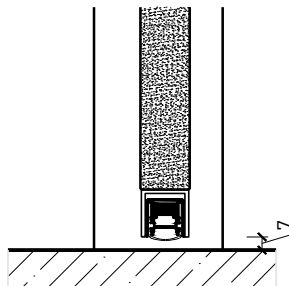

1-flg. Türe EI30 Ganzglas In FST-Wandsysteme

1-flg. Türe EI30 Ganzglas In FST-Wandsysteme

Übersicht

Beschreibung:

- Feuerhemmende EI30 Drehtür
- Rauchschutz S200
- Schallschutz bis Rw 38 dB

Einbau in Wandsysteme:

Weitere mögliche Ausführungsvarianten und Multifunktionen auf Anfrage.

1-flg. Türe EI30 Ganzglas In FST-Wandsysteme

Einbau

Einbau in Festverglasung
mit Glasleisten geschraubt

Einbau in Vollwand

Einbau in Festverglasung
mit angefrästen Glasleisten

Weitere mögliche Ausführungsvarianten und Multifunktionen auf Anfrage.

1-flg. Türe EI30 Ganzglas In FST-Wandsysteme

Türschliesser. Bodenanschluss

Türe / Oberteil verglast*
integrierter Türschliesser*

Türe / Oberteil voll*
Türschliesser bandseitig*

Anschlagwinkel 40x30

Streiftüre

Anschlagwinkel mit Dichtung 40x30

* Ausführungen untereinander kombinierbar
Weitere mögliche Ausführungsvarianten und Multifunktionen auf Anfrage.