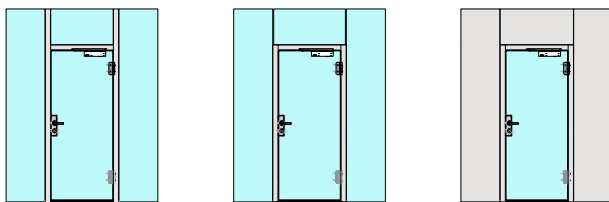

1-flg. Türe EI30 Ganzglas In FST-Wandsysteme

1-flg. Türe EI30 Ganzglas In FST-Wandsysteme

Übersicht

Beschreibung:

- Feuerhemmende EI30 Drehtür
- Rauchschutz S200
- Schallschutz bis Rw 38 dB

Einbau in Wandsysteme:

- Verglasung EI30, EI60, EI90
- Vollwände EI30, EI60, EI90

Holzarten Zargen:

- Laubhölzer

Türblätter:

- Ganzglastüre 26 mm

1-flg. Türe EI30 Ganzglas In FST-Wandsysteme

Eigenschaften

Eigenschaft		1-flg. Türe EI30 Ganzglas In FST-Wandsysteme	
Funktionen	Brandschutz (EN 1634-1)	EI30	
	Dauerfunktion (EN 1191)	C5	
	Rauchschutz (EN 1634-3)	S200	
	Schallschutz (EN ISO 10140-2)	bis Rw 38 dB	
	Panik (EN 179)	Ja	
	Panik (EN 1125)	Ja	
	Einbruchschutz (EN 1627)	-	
	Durchschusshemmung (EN 1522)	-	
	Klima (EN 12219)	-	
	Feuchtraum (EN 16580)	-	
	Nassraum (EN 16580)	-	
Einbau (Wandaufbau funktionsabhängig)	Leichtbauwand (EN 1363-1)	-	
	Massivbauwand (EN 1363-1)	-	
	Lignum Wände (STP)	Ja	
	Systemwände (voll/verglast) gem. Zulassung	Ja	
Holzarten		Laubhölzer	
Sonderformen		-	
Servicetüre	Einbau	-	
Glas / Füllung	Einbau von Glas	-	
	Einbau von Füllungen	-	
Bänder	Objekband	Ja	
	verdecktliegendes Band	-	
Türschliesser	offen	Ja	
	verdecktliegender Türschliesser	-	
dekorative Oberflächen	Metalle (Edelstahl, Stahl, Messing, vollflächig (verklebt) oder in Teilflächen aufgeklebt)	-	
	Glas ≤ 4 mm auf Türflügel geklebt	-	
	brennbare Oberflächenschicht	Ja	
	dekorative Fräsungen	-	

Weitere mögliche Ausführungsvarianten und Multifunktionen auf Anfrage.

1-flg. Türe EI30 Ganzglas In FST-Wandsysteme

Einbau

Einbau in Festverglasung
mit Glasleisten geschraubt

Einbau in Vollwand

Einbau in Festverglasung
mit angefrästen Glasleisten