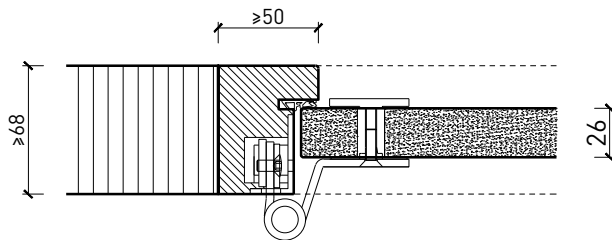

- Verglasung EI30, EI60, EI90
- Vollwände EI30, EI60, EI90

Holzarten Zargen:

- Laubhölzer

Türblätter:

- Ganzglastüre 26 mm

1-flg. Türe EI30 Ganzglas In FST-Wandsysteme

Eigenschaften

Eigenschaft		1-flg. Türe EI30 Ganzglas In FST-Wandsysteme	
Funktionen	Brandschutz (EN 1634-1)	EI30	
	Dauerfunktion (EN 1191)	C5	
	Rauchschutz (EN 1634-3)	S200	
	Schallschutz (EN ISO 10140-2)	bis Rw 38 dB	
	Panik (EN 179)	Ja	
	Panik (EN 1125)	Ja	
	Einbruchschutz (EN 1627)	-	
	Durchschusshemmung (EN 1522)	-	
	Klima (EN 12219)	-	
	Feuchtraum (EN 16580)	-	
	Nassraum (EN 16580)	-	
Einbau (Wandaufbau funktionsabhängig)	Leichtbauwand (EN 1363-1)	-	
	Massivbauwand (EN 1363-1)	-	
	Lignum Wände (STP)	Ja	
	Systemwände (voll/verglast) gem. Zulassung	Ja	
Holzarten		Laubhölzer	
Sonderformen		-	
Servicetüre	Einbau	-	
Glas / Füllung	Einbau von Glas	-	
	Einbau von Füllungen	-	
Bänder	Objekband	Ja	
	verdecktliegendes Band	-	
Türschliesser	offen	Ja	
	verdecktliegender Türschliesser	-	
dekorative Oberflächen	Metalle (Edelstahl, Stahl, Messing, vollflächig (verklebt) oder in Teilflächen aufgeklebt)	-	
	Glas ≤ 4 mm auf Türflügel geklebt	-	
	brennbare Oberflächenschicht	Ja	
	dekorative Fräsungen	-	

Weitere mögliche Ausführungsvarianten und Multifunktionen auf Anfrage.

1-flg. Türe EI30 Ganzglas In FST-Wandsysteme

Einbau

Einbau in Festverglasung
mit Glasleisten geschraubt

Einbau in Vollwand

Einbau in Festverglasung
mit angefrästen Glasleisten

Weitere mögliche Ausführungsvarianten und Multifunktionen auf Anfrage.

1-flg. Türe EI30 Ganzglas In FST-Wandsysteme

Türschliesser. Bodenanschluss

Türe / Oberteil verglast*
integrierter Türschliesser*

Türe / Oberteil voll*
Türschliesser bandseitig*

Anschlagwinkel 40x30

Streiftüre

Anschlagwinkel mit Dichtung 40x30

* Ausführungen untereinander kombinierbar
Weitere mögliche Ausführungsvarianten und Multifunktionen auf Anfrage.