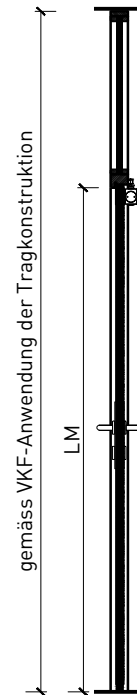

1-flg. Türe EI30 Ganzglas In FST-Wandsysteme

1-flg. Türe EI30 Ganzglas In FST-Wandsysteme

Übersicht

Beschreibung:

- Feuerhemmende EI30 Drehtür
- Rauchschutz S200
- Schallschutz bis Rw 38 dB

Einbau in Wandsysteme:

- Verglasung EI30, EI60, EI90
- Vollwände EI30, EI60, EI90

Holzarten Zargen:

- Laubhölzer

Türblätter:

- Ganzglastüre 26 mm

1-flg. Türe EI30 Ganzglas In FST-Wandsysteme

Eigenschaften

Eigenschaft		1-flg. Türe EI30 Ganzglas In FST-Wandsysteme	
Funktionen	Brandschutz (EN 1634-1)	EI30	
	Dauerfunktion (EN 1191)	C5	
	Rauchschutz (EN 1634-3)	S200	
	Schallschutz (EN ISO 10140-2)	bis Rw 38 dB	
	Panik (EN 179)	Ja	
	Panik (EN 1125)	Ja	
	Einbruchschutz (EN 1627)	-	
	Durchschusshemmung (EN 1522)	-	
	Klima (EN 12219)	-	
	Feuchtraum (EN 16580)	-	
	Nassraum (EN 16580)	-	
Einbau (Wandaufbau funktionsabhängig)	Leichtbauwand (EN 1363-1)	-	
	Massivbauwand (EN 1363-1)	-	
	Lignum Wände (STP)	Ja	
	Systemwände (voll/verglast) gem. Zulassung	Ja	
Holzarten		Laubhölzer	
Sonderformen		-	
Servicetüre	Einbau	-	
Glas / Füllung	Einbau von Glas	-	
	Einbau von Füllungen	-	
Bänder	Objekband	Ja	
	verdecktliegendes Band	-	
Türschliesser	offen	Ja	
	verdecktliegender Türschliesser	-	
dekorative Oberflächen	Metalle (Edelstahl, Stahl, Messing, vollflächig (verklebt) oder in Teilflächen aufgeklebt)	-	
	Glas ≤ 4 mm auf Türflügel geklebt	-	
	brennbare Oberflächenschicht	Ja	
	dekorative Fräsungen	-	

Weitere mögliche Ausführungsvarianten und Multifunktionen auf Anfrage.

1-flg. Türe EI30 Ganzglas In FST-Wandsysteme

Einbau

Einbau in Festverglasung
mit Glasleisten geschraubt

Einbau in Vollwand

Einbau in Festverglasung
mit angefrästen Glasleisten

Anschlagwinkel 40x30

Streiftüre

Anschlagwinkel mit Dichtung 40x30

* Ausführungen untereinander kombinierbar
Weitere mögliche Ausführungsvarianten und Multifunktionen auf Anfrage.