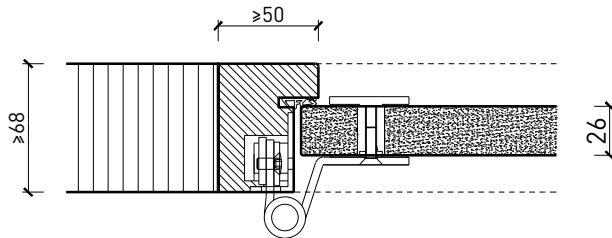

- Verglasung EI30, EI60, EI90
- Vollwände EI30, EI60, EI90

Holzarten Zargen:

- Laubhölzer

Türblätter:

- Ganzglastüre 26 mm

1-flg. Türe EI30 Ganzglas In FST-Wandsysteme

Eigenschaften

Eigenschaft		1-flg. Türe EI30 Ganzglas In FST-Wandsysteme	
Funktionen	Brandschutz (EN 1634-1)	EI30	
	Dauerfunktion (EN 1191)	C5	
	Rauchschutz (EN 1634-3)	S200	
	Schallschutz (EN ISO 10140-2)	bis Rw 38 dB	
	Panik (EN 179)	Ja	
	Panik (EN 1125)	Ja	
	Einbruchschutz (EN 1627)	-	
	Durchschusshemmung (EN 1522)	-	
	Klima (EN 12219)	-	
	Feuchtraum (EN 16580)	-	
	Nassraum (EN 16580)	-	
Einbau (Wandaufbau funktionsabhängig)	Leichtbauwand (EN 1363-1)	-	
	Massivbauwand (EN 1363-1)	-	
	Lignum Wände (STP)	Ja	
	Systemwände (voll/verglast) gem. Zulassung	Ja	
Holzarten		Laubhölzer	
Sonderformen		-	
Servicetüre	Einbau	-	
Glas / Füllung	Einbau von Glas	-	
	Einbau von Füllungen	-	
Bänder	Objekband	Ja	
	verdeckt liegendes Band	-	
Türschliesser	offen	Ja	
	verdeckt liegender Türschliesser	-	
dekorative Oberflächen	Metalle (Edelstahl, Stahl, Messing, vollflächig (verklebt) oder in Teilflächen aufgeklebt)	-	
	Glas ≤ 4 mm auf Türflügel geklebt	-	
	brennbare Oberflächenschicht	Ja	
	dekorative Fräsungen	-	

Weitere mögliche Ausführungsvarianten und Multifunktionen auf Anfrage.

1-flg. Türe EI30 Ganzglas In FST-Wandsysteme

Einbau

Einbau in Festverglasung
mit Glasleisten geschraubt

Einbau in Vollwand

Einbau in Festverglasung
mit angefrästen Glasleisten

Weitere mögliche Ausführungsvarianten und Multifunktionen auf Anfrage.

1-flg. Türe EI30 Ganzglas In FST-Wandsysteme

Türschliesser. Bodenanschluss

Türe / Oberteil verglast*
integrierter Türschliesser*

Türe / Oberteil voll*
Türschliesser bandseitig*

Anschlagwinkel 40x30

Streiftüre

Anschlagwinkel mit Dichtung 40x30

* Ausführungen untereinander kombinierbar
Weitere mögliche Ausführungsvarianten und Multifunktionen auf Anfrage.