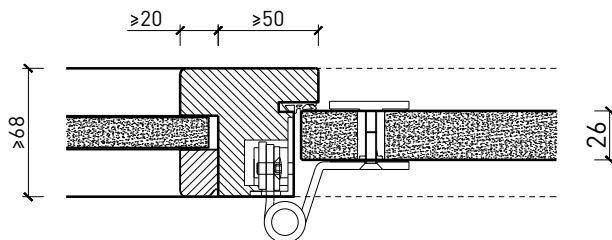

- Verglasung EI30, EI60, EI90
- Vollwände EI30, EI60, EI90

Holzarten Zargen:

- Laubhölzer

Türblätter:

- Ganzglastüre 26 mm

1-flg. Türe EI30 Ganzglas In FST-Wandsysteme

Eigenschaften

Eigenschaft		1-flg. Türe EI30 Ganzglas In FST-Wandsysteme	
Funktionen	Brandschutz (EN 1634-1)	EI30	
	Dauerfunktion (EN 1191)	C5	
	Rauchschutz (EN 1634-3)	S200	
	Schallschutz (EN ISO 10140-2)	bis Rw 38 dB	
	Panik (EN 179)	Ja	
	Panik (EN 1125)	Ja	
	Einbruchschutz (EN 1627)	-	
	Durchschusshemmung (EN 1522)	-	
	Klima (EN 12219)	-	
	Feuchtraum (EN 16580)	-	
	Nassraum (EN 16580)	-	
Einbau (Wandaufbau funktionsabhängig)	Leichtbauwand (EN 1363-1)	-	
	Massivbauwand (EN 1363-1)	-	
	Lignum Wände (STP)	Ja	
	Systemwände (voll/verglast) gem. Zulassung	Ja	
Holzarten		Laubhölzer	
Sonderformen		-	
Servicetüre	Einbau	-	
Glas / Füllung	Einbau von Glas	-	
	Einbau von Füllungen	-	
Bänder	Objekband	Ja	
	verdecktliegendes Band	-	
Türschliesser	offen	Ja	
	verdecktliegender Türschliesser	-	
dekorative Oberflächen	Metalle (Edelstahl, Stahl, Messing, vollflächig (verklebt) oder in Teilflächen aufgeklebt)	-	
	Glas ≤ 4 mm auf Türflügel geklebt	-	
	brennbare Oberflächenschicht	Ja	
	dekorative Fräsungen	-	

Weitere mögliche Ausführungsvarianten und Multifunktionen auf Anfrage.

1-flg. Türe EI30 Ganzglas In FST-Wandsysteme

Einbau

Einbau in Festverglasung
mit Glasleisten geschraubt

Einbau in Vollwand

Einbau in Festverglasung
mit angefrästen Glasleisten

Anschlagwinkel 40x30

Streiftüre

Anschlagwinkel mit Dichtung 40x30

* Ausführungen untereinander kombinierbar
Weitere mögliche Ausführungsvarianten und Multifunktionen auf Anfrage.