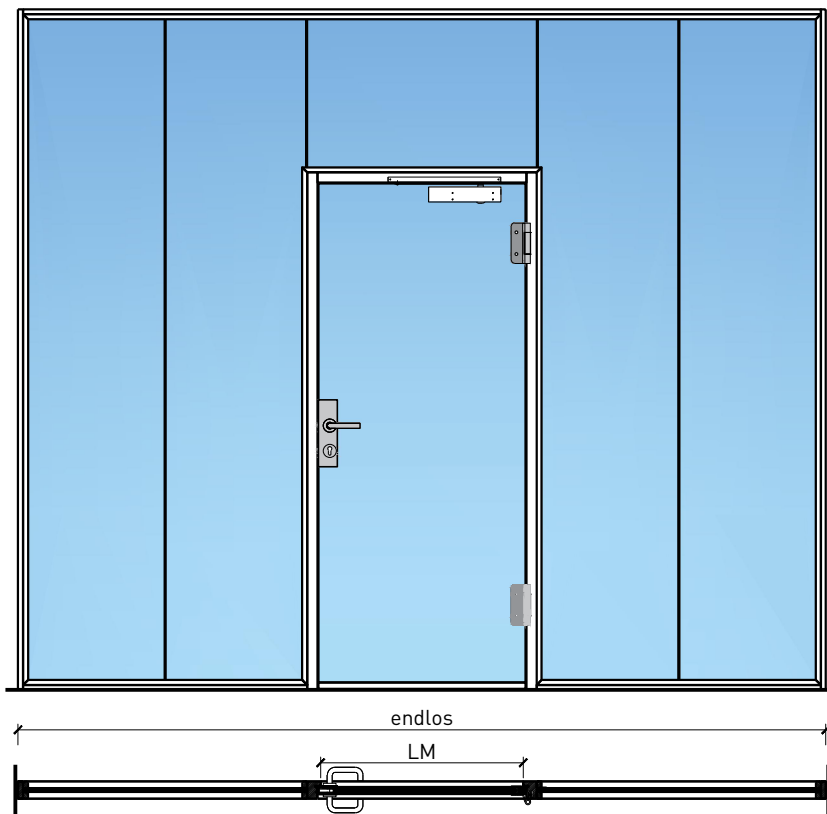

1-flg. Türe EI30 Ganzglas In FST-Wandsysteme

1-flg. Türe EI30 Ganzglas In FST-Wandsysteme

Übersicht

Beschreibung:

- Feuerhemmende EI30 Drehtür
- Rauchschutz S200
- Schallschutz bis Rw 38 dB

Einbau in Wandsysteme:

- Verglasung EI30, EI60, EI90
- Vollwände EI30, EI60, EI90

Holzarten Zargen:

- Laubhölzer

Türblätter:

- Ganzglastüre 26 mm

1-flg. Türe EI30 Ganzglas In FST-Wandsysteme

Eigenschaften

Eigenschaft		1-flg. Türe EI30 Ganzglas In FST-Wandsysteme	
Funktionen	Brandschutz (EN 1634-1)	EI30	
	Dauerfunktion (EN 1191)	C5	
	Rauchschutz (EN 1634-3)	S200	
	Schallschutz (EN ISO 10140-2)	bis Rw 38 dB	
	Panik (EN 179)	Ja	
	Panik (EN 1125)	Ja	
	Einbruchschutz (EN 1627)	-	
	Durchschusshemmung (EN 1522)	-	
	Klima (EN 12219)	-	
	Feuchtraum (EN 16580)	-	
	Nassraum (EN 16580)	-	
Einbau (Wandaufbau funktionsabhängig)	Leichtbauwand (EN 1363-1)	-	
	Massivbauwand (EN 1363-1)	-	
	Lignum Wände (STP)	Ja	
	Systemwände (voll/verglast) gem. Zulassung	Ja	
Holzarten		Laubhölzer	
Sonderformen		-	
Servicetüre	Einbau	-	
Glas / Füllung	Einbau von Glas	-	
	Einbau von Füllungen	-	
Bänder	Objekband	Ja	
	verdecktliegendes Band	-	
Türschliesser	offen	Ja	
	verdecktliegender Türschliesser	-	
dekorative Oberflächen	Metalle (Edelstahl, Stahl, Messing, vollflächig (verklebt) oder in Teilflächen aufgeklebt)	-	
	Glas ≤ 4 mm auf Türflügel geklebt	-	
	brennbare Oberflächenschicht	Ja	
	dekorative Fräsungen	-	

Weitere mögliche Ausführungsvarianten und Multifunktionen auf Anfrage.

1-flg. Türe EI30 Ganzglas In FST-Wandsysteme

Einbau

Einbau in Festverglasung
mit Glasleisten geschraubt

Einbau in Vollwand

Einbau in Festverglasung
mit angefrästen Glasleisten

Anschlagwinkel 40x30

Streiftüre

Anschlagwinkel mit Dichtung 40x30

* Ausführungen untereinander kombinierbar
Weitere mögliche Ausführungsvarianten und Multifunktionen auf Anfrage.