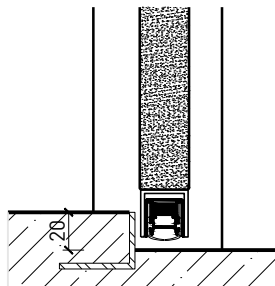

- Verglasung EI30, EI60, EI90
- Vollwände EI30, EI60, EI90

Holzarten Zargen:

- Laubhölzer

Türblätter:

- Ganzglastüre 26 mm

1-flg. Türe EI30 Ganzglas In FST-Wandsysteme

Eigenschaften

Eigenschaft		1-flg. Türe EI30 Ganzglas In FST-Wandsysteme	
Funktionen	Brandschutz (EN 1634-1)	EI30	
	Dauerfunktion (EN 1191)	C5	
	Rauchschutz (EN 1634-3)	S200	
	Schallschutz (EN ISO 10140-2)	bis Rw 38 dB	
	Panik (EN 179)	Ja	
	Panik (EN 1125)	Ja	
	Einbruchschutz (EN 1627)	-	
	Durchschusshemmung (EN 1522)	-	
	Klima (EN 12219)	-	
	Feuchtraum (EN 16580)	-	
	Nassraum (EN 16580)	-	
Einbau (Wandaufbau funktionsabhängig)	Leichtbauwand (EN 1363-1)	-	
	Massivbauwand (EN 1363-1)	-	
	Lignum Wände (STP)	Ja	
	Systemwände (voll/verglast) gem. Zulassung	Ja	
Holzarten		Laubhölzer	
Sonderformen		-	
Servicetüre	Einbau	-	
Glas / Füllung	Einbau von Glas	-	
	Einbau von Füllungen	-	
Bänder	Objekband	Ja	
	verdecktliegendes Band	-	
Türschliesser	offen	Ja	
	verdecktliegender Türschliesser	-	
dekorative Oberflächen	Metalle (Edelstahl, Stahl, Messing, vollflächig (verklebt) oder in Teilflächen aufgeklebt)	-	
	Glas ≤ 4 mm auf Türflügel geklebt	-	
	brennbare Oberflächenschicht	Ja	
	dekorative Fräsungen	-	

Weitere mögliche Ausführungsvarianten und Multifunktionen auf Anfrage.

1-flg. Türe EI30 Ganzglas In FST-Wandsysteme

Einbau

Einbau in Festverglasung
mit Glasleisten geschraubt

Einbau in Vollwand

Einbau in Festverglasung
mit angefrästen Glasleisten

Weitere mögliche Ausführungsvarianten und Multifunktionen auf Anfrage.

1-flg. Türe EI30 Ganzglas In FST-Wandsysteme

Türschliesser. Bodenanschluss

Türe / Oberteil verglast*
integrierter Türschliesser*

Türe / Oberteil voll*
Türschliesser bandseitig*

Anschlagwinkel 40x30

Streiftüre

Anschlagwinkel mit Dichtung 40x30

* Ausführungen untereinander kombinierbar
Weitere mögliche Ausführungsvarianten und Multifunktionen auf Anfrage.