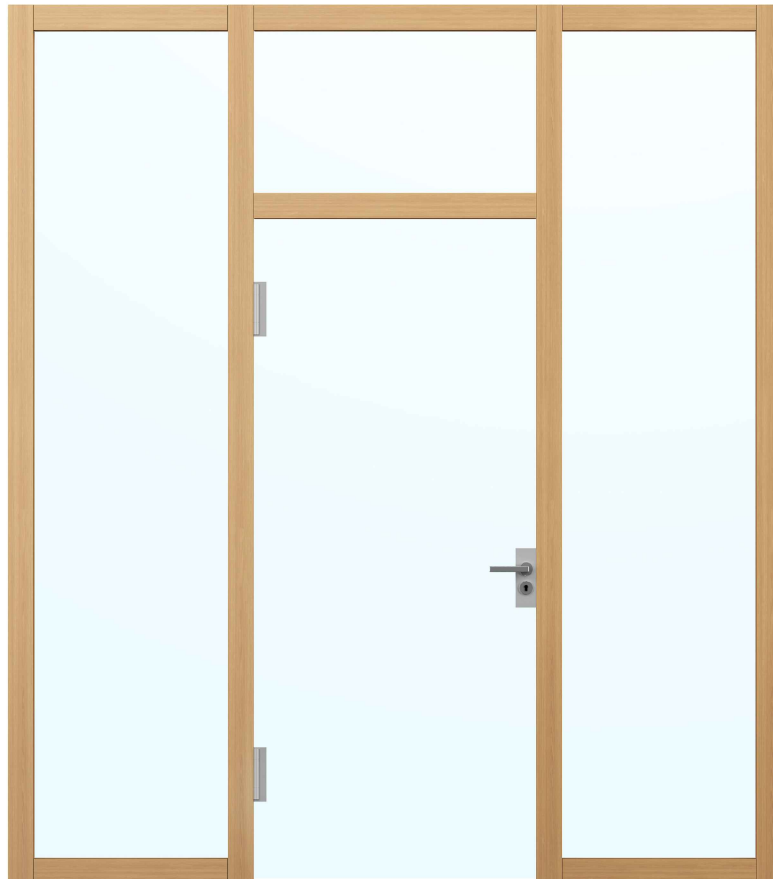

1-flg. Türe EI30 Ganzglas In FST-Wandsysteme

1-flg. Türe EI30 Ganzglas In FST-Wandsysteme

Übersicht

Beschreibung:

- Feuerhemmende EI30 Drehtür
- Rauchschutz S200
- Schallschutz bis Rw 38 dB

Einbau in Wandsysteme:

- Verglasung EI30, EI60, EI90
- Vollwände EI30, EI60, EI90

Holzarten Zargen:

- Laubhölzer

Türblätter:

- Ganzglastüre 26 mm

1-flg. Türe EI30 Ganzglas In FST-Wandsysteme

Eigenschaften

Eigenschaft		1-flg. Türe EI30 Ganzglas In FST-Wandsysteme	
Funktionen	Brandschutz (EN 1634-1)	EI30	
	Dauerfunktion (EN 1191)	C5	
	Rauchschutz (EN 1634-3)	S200	
	Schallschutz (EN ISO 10140-2)	bis Rw 38 dB	
	Panik (EN 179)	Ja	
	Panik (EN 1125)	Ja	
	Einbruchschutz (EN 1627)	-	
	Durchschusshemmung (EN 1522)	-	
	Klima (EN 12219)	-	
	Feuchtraum (EN 16580)	-	
	Nassraum (EN 16580)	-	
Einbau (Wandaufbau funktionsabhängig)	Leichtbauwand (EN 1363-1)	-	
	Massivbauwand (EN 1363-1)	-	
	Lignum Wände (STP)	Ja	
	Systemwände (voll/verglast) gem. Zulassung	Ja	
Holzarten		Laubhölzer	
Sonderformen		-	
Servicetüre	Einbau	-	
Glas / Füllung	Einbau von Glas	-	
	Einbau von Füllungen	-	
Bänder	Objekband	Ja	
	verdecktliegendes Band	-	
Türschliesser	offen	Ja	
	verdecktliegender Türschliesser	-	
dekorative Oberflächen	Metalle (Edelstahl, Stahl, Messing, vollflächig (verklebt) oder in Teilflächen aufgeklebt)	-	
	Glas ≤ 4 mm auf Türflügel geklebt	-	
	brennbare Oberflächenschicht	Ja	
	dekorative Fräsungen	-	

Weitere mögliche Ausführungsvarianten und Multifunktionen auf Anfrage.

1-flg. Türe EI30 Ganzglas In FST-Wandsysteme

Einbau

Einbau in Festverglasung
mit Glasleisten geschraubt

Einbau in Vollwand

Einbau in Festverglasung
mit angefrästen Glasleisten

Weitere mögliche Ausführungsvarianten und Multifunktionen auf Anfrage.

1-flg. Türe EI30 Ganzglas In FST-Wandsysteme

Türschliesser. Bodenanschluss

Türe / Oberteil verglast*
integrierter Türschliesser*

Türe / Oberteil voll*
Türschliesser bandseitig*