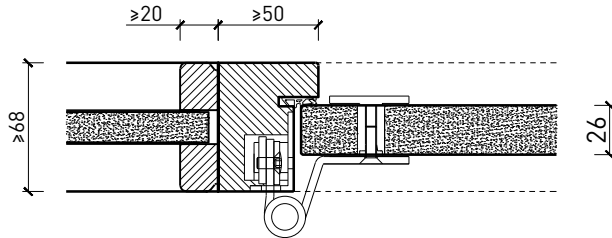

1-flg. Türe EI30 Ganzglas In FST-Wandsysteme

1-flg. Türe EI30 Ganzglas In FST-Wandsysteme

Übersicht

Beschreibung:

- Feuerhemmende EI30 Drehtür
- Rauchschutz S200
- Schallschutz bis Rw 38 dB

Einbau in Wandsysteme:

- Verglasung EI30, EI60, EI90
- Vollwände EI30, EI60, EI90

Holzarten Zargen:

- Laubhölzer

Türblätter:

- Ganzglastüre 26 mm

1-flg. Türe EI30 Ganzglas In FST-Wandsysteme

Eigenschaften

Eigenschaft		1-flg. Türe EI30 Ganzglas In FST-Wandsysteme	
Funktionen	Brandschutz (EN 1634-1)	EI30	
	Dauerfunktion (EN 1191)	C5	
	Rauchschutz (EN 1634-3)	S200	
	Schallschutz (EN ISO 10140-2)	bis Rw 38 dB	
	Panik (EN 179)	Ja	
	Panik (EN 1125)	Ja	
	Einbruchschutz (EN 1627)	-	
	Durchschusshemmung (EN 1522)	-	
	Klima (EN 12219)	-	
	Feuchtraum (EN 16580)	-	
	Nassraum (EN 16580)	-	
Einbau (Wandaufbau funktionsabhängig)	Leichtbauwand (EN 1363-1)	-	
	Massivbauwand (EN 1363-1)	-	
	Lignum Wände (STP)	Ja	
	Systemwände (voll/verglast) gem. Zulassung	Ja	
Holzarten		Laubhölzer	
Sonderformen		-	
Servicetüre	Einbau	-	
Glas / Füllung	Einbau von Glas	-	
	Einbau von Füllungen	-	
Bänder	Objekband	Ja	
	verdecktliegendes Band	-	
Türschliesser	offen	Ja	
	verdecktliegender Türschliesser	-	
dekorative Oberflächen	Metalle (Edelstahl, Stahl, Messing, vollflächig (verklebt) oder in Teilflächen aufgeklebt)	-	
	Glas ≤ 4 mm auf Türflügel geklebt	-	
	brennbare Oberflächenschicht	Ja	
	dekorative Fräsungen	-	

Weitere mögliche Ausführungsvarianten und Multifunktionen auf Anfrage.

1-flg. Türe EI30 Ganzglas In FST-Wandsysteme

Einbau

Einbau in Festverglasung
mit Glasleisten geschraubt

Einbau in Vollwand

Einbau in Festverglasung
mit angefrästen Glasleisten

Anschlagwinkel 40x30

Streiftüre

Anschlagwinkel mit Dichtung 40x30

* Ausführungen untereinander kombinierbar
Weitere mögliche Ausführungsvarianten und Multifunktionen auf Anfrage.