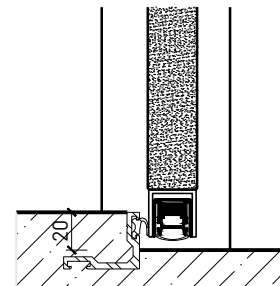

- Verglasung EI30, EI60, EI90
- Vollwände EI30, EI60, EI90

Holzarten Zargen:

- Laubhölzer

Türblätter:

- Ganzglastüre 26 mm

1-flg. Türe EI30 Ganzglas In FST-Wandsysteme

Eigenschaften

Eigenschaft		1-flg. Türe EI30 Ganzglas In FST-Wandsysteme	
Funktionen	Brandschutz (EN 1634-1)	EI30	
	Dauerfunktion (EN 1191)	C5	
	Rauchschutz (EN 1634-3)	S200	
	Schallschutz (EN ISO 10140-2)	bis Rw 38 dB	
	Panik (EN 179)	Ja	
	Panik (EN 1125)	Ja	
	Einbruchschutz (EN 1627)	-	
	Durchschusshemmung (EN 1522)	-	
	Klima (EN 12219)	-	
	Feuchtraum (EN 16580)	-	
	Nassraum (EN 16580)	-	
Einbau (Wandaufbau funktionsabhängig)	Leichtbauwand (EN 1363-1)	-	
	Massivbauwand (EN 1363-1)	-	
	Lignum Wände (STP)	Ja	
	Systemwände (voll/verglast) gem. Zulassung	Ja	
Holzarten		Laubhölzer	
Sonderformen		-	
Servicetüre	Einbau	-	
Glas / Füllung	Einbau von Glas	-	
	Einbau von Füllungen	-	
Bänder	Objekband	Ja	
	verdecktliegendes Band	-	
Türschliesser	offen	Ja	
	verdecktliegender Türschliesser	-	
dekorative Oberflächen	Metalle (Edelstahl, Stahl, Messing, vollflächig (verklebt) oder in Teilflächen aufgeklebt)	-	
	Glas ≤ 4 mm auf Türflügel geklebt	-	
	brennbare Oberflächenschicht	Ja	
	dekorative Fräsungen	-	

Weitere mögliche Ausführungsvarianten und Multifunktionen auf Anfrage.

1-flg. Türe EI30 Ganzglas In FST-Wandsysteme

Einbau

Einbau in Festverglasung
mit Glasleisten geschraubt

Einbau in Vollwand

Einbau in Festverglasung
mit angefrästen Glasleisten

Weitere mögliche Ausführungsvarianten und Multifunktionen auf Anfrage.

1-flg. Türe EI30 Ganzglas In FST-Wandsysteme

Türschliesser. Bodenanschluss

Türe / Oberteil verglast*
integrierter Türschliesser*

Türe / Oberteil voll*
Türschliesser bandseitig*

Anschlagwinkel 40x30

Streiftüre

Anschlagwinkel mit Dichtung 40x30

* Ausführungen untereinander kombinierbar
Weitere mögliche Ausführungsvarianten und Multifunktionen auf Anfrage.